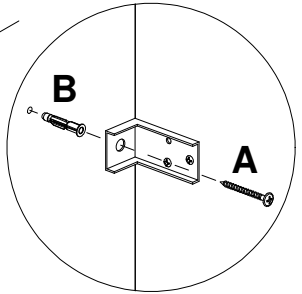

Nº PEÇA	CÓD. IND.	DESCRIÇÃO	QTD	DIMENSÕES (mm)			PESO KG
				COMP.	LARG.	ESP.	
1	240306-01	TAMPO ENGROSSURADO	01	802	520	27	7,88
2	240306-02	TRAVESSA FRONTAL	01	770	70	15	0,57
3	240306-03	TRAVESSA TRASEIRA	01	770	70	15	0,57
4	240306-04	PRATELEIRA	01	770	350	15	2,83
5	240306-05	BASE INFERIOR	01	770	490	15	3,96
6	240306-06	LATERAL ESQUERDA	01	670	490	15	3,45
7	240306-07	LATERAL DIREITA	01	670	490	15	3,45
8	240306-08	RODATAMPO	01	802	70	15	0,59
9	240306-09	COSTA	02	790	330	3	0,55
10	240306-10	PORTA	02	666	397	15	2,78

1

2

3

4

5

6

7

8