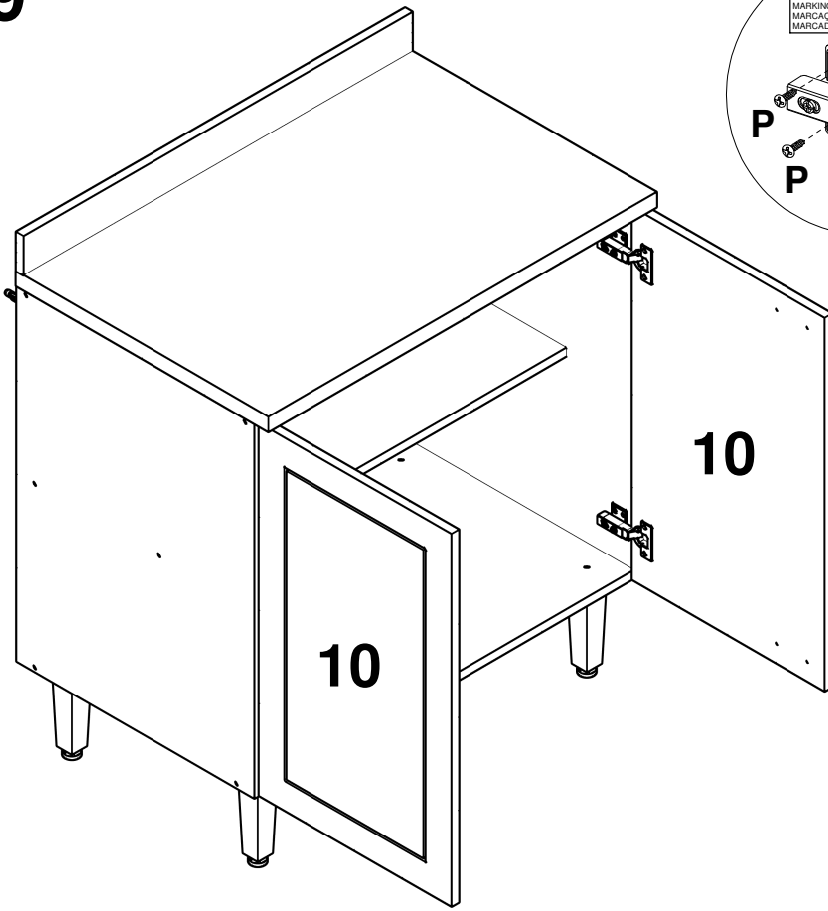

9

Horizontal Adjustment
Regulagem Horizontal
Ajuste Horizontal

Depth Adjustment
Regulagem Profundidade
Ajuste Profundidad

Vertical Adjustment
Regulagem Vertical
Ajuste Vertical

10