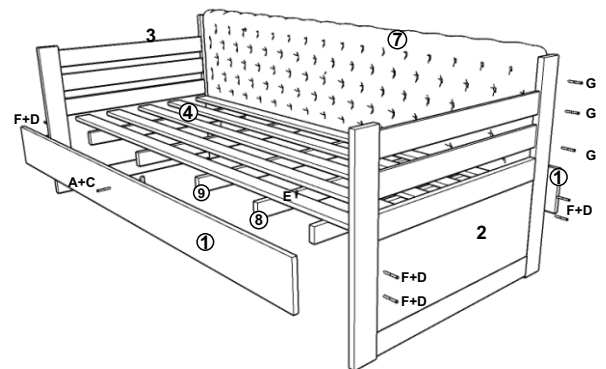

CAMA AUXILIAR

PEÇAS

COD.	DESCRIÇÃO	QTD.
01	LATERAL ESQUERDA/DIREITA	2
02	TRAVESSA	2
03	SARRAFOS	4
04	RIPAS	5
05	RODÍZIO PLÁSTICO	4

ACESSÓRIOS

COD.	DESCRIÇÃO	TAMANHO	QTD.
A	PARAFUSO	5 X 50	8
B	PARAFUSO ESC. PH-ZP	7 X 50	8
C	PARAFUSO CH PH	3,5 X 14	24
D	KIT PREGO	12 X 12	20

Obs: sarrafo na posição irregular (deitado) acarreta **PERDA** na garantia e resistência do produto.

MODELO 1

MODELO 2

MODELO 3

MODELO 4

Agora que você já comprou o seu móvel, ele merece ser montado do jeito certo.