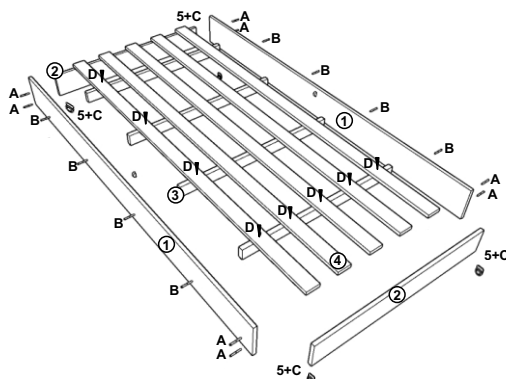

SOFÁ CAMA AUXILIAR

IMPORTANTE: REQUER MONTADOR PROFISSIONAL

1 PESSOA

CHAVE PHILIPS

MARTELO

SOFÁ

COD.	DESCRIÇÃO - PEÇAS	QTD.
01	BARRA LATERAL ESQUERDA/DIREITA	2
02	BRAÇO LATERAL L.D.	1
03	BRAÇO LATERAL L.E.	1
04	RIPAS	5
05	BARRA DE ENCOSTO – MADEIRA	3
06	TRAVA	3
07	ENCOSTO – ESTOFADO	1
08	SARRAFOS	4
09	SARRAFO CENTRAL COM FURO	1

COD.	DESCRIÇÃO – ACESSÓRIOS	TAMANHO	QTD
A	PARAFUSO TAMP. PH	¼ X 60	2
C	PORCA CIL	12 X 12 X ¼	2
D	PORCA QUADRADA	01/04	8
E	KIT PREGO	12 X 12	25
F	PARAFUSO LENT. PH	¼ X 90	8
G	PARAFUSO	5 X 50	6
H	CAVILHA	8 X 30	6
I	PARAFUSO	4 X 25	6

CAMA AUXILIAR

PEÇAS

COD.	DESCRIÇÃO	QTD.
01	LATERAL ESQUERDA/DIREITA	2
02	TRAVESSA	2
03	SARRAFOS	4
04	RIPAS	5
05	RODÍZIO PLÁSTICO	4

ACESSÓRIOS

COD.	DESCRIÇÃO	TAMANHO	QTD.
A	PARAFUSO	5 X 50	8
B	PARAFUSO ESC. PH-ZP	7 X 50	8
C	PARAFUSO CH PH	3,5 X 14	24
D	KIT PREGO	12 X 12	20

Obs: sarrafo na posição irregular (deitado) acarreta **PERDA** na garantia e resistência do produto.

MODELO 1

MODELO 2

MODELO 3

MODELO 4

Agora que você já comprou o seu móvel, ele merece ser montado do jeito certo.