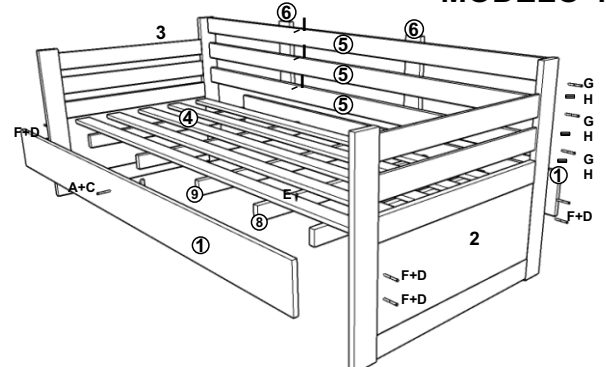

CAMA AUXILIAR

PEÇAS

COD.	DESCRIÇÃO	QTD.
01	LATERAL ESQUERDA/DIREITA	2
02	TRAVESSA	2
03	SARRAFOS	4
04	RIPAS	5
05	RODÍZIO PLÁSTICO	4

ACESSÓRIOS

COD.	DESCRIÇÃO	TAMANHO	QTD.
A	PARAFUSO	5 X 50	8
B	PARAFUSO ESC. PH-ZP	7 X 50	8
C	PARAFUSO CH PH	3,5 X 14	24
D	KIT PREGO	12 X 12	20

Obs: sarrafo na posição irregular (deitado) acarreta **PERDA** na garantia e resistência do produto.

MODELO 1

MODELO 2

MODELO 3

MODELO 4

Agora que você já comprou o seu móvel, ele merece ser montado do jeito certo.