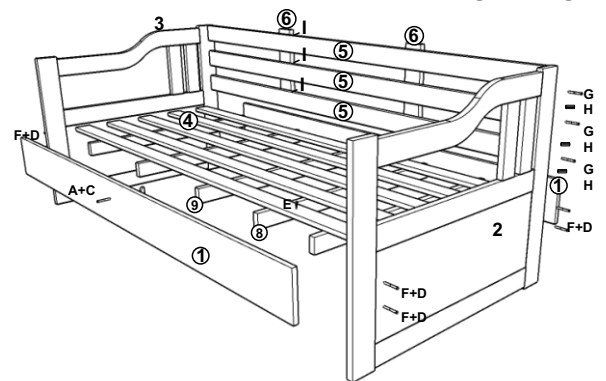

SOFÁ CAMA AUXILIAR

IMPORTANTE: REQUER MONTADOR PROFISSIONAL

1 PESSOA

CHAVE PHILIPS

MARTELO

SOFÁ

COD.	DESCRIÇÃO - PEÇAS	QTD.
01	BARRA LATERAL ESQUERDA/DIREITA	2
02	BRAÇO LATERAL L.D.	1
03	BRAÇO LATERAL L.E.	1
04	RIPAS	5
05	BARRA DE ENCOSTO – MADEIRA	3
06	TRAVA	3
07	ENCOSTO – ESTOFADO	1
08	SARRAFOS	4
09	SARRAFO CENTRAL COM FURO	1

CAMA AUXILIAR

PEÇAS

COD.	DESCRIÇÃO	QTD.
01	LATERAL ESQUERDA/DIREITA	2
02	TRAVESSA	2
03	SARRAFOS	4
04	RIPAS	5
05	RODÍZIO PLÁSTICO	4

ACESSÓRIOS

COD.	DESCRIÇÃO	TAMANHO	QTD.
A	PARAFUSO	5 X 50	8
B	PARAFUSO ESC. PH-ZP	7 X 50	8
C	PARAFUSO CH PH	3,5 X 14	24
D	KIT PREGO	12 X 12	20

Obs: sarrafo na posição irregular (deitado) acarreta **PERDA** na garantia e resistência do produto.

MODELO 1

MODELO 2

MODELO 3

MODELO 4

Agora que você já comprou o seu móvel, ele merece ser montado do jeito certo.