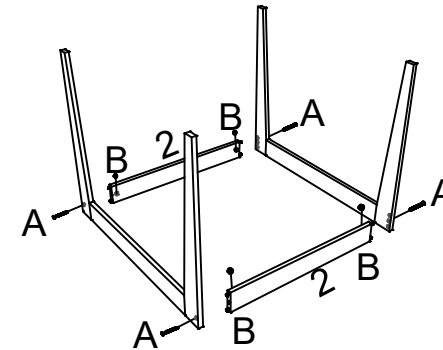

2 PASSO

Paso
Step

Ferramentas Herramientas / Tools

Peças Piezas / Tools