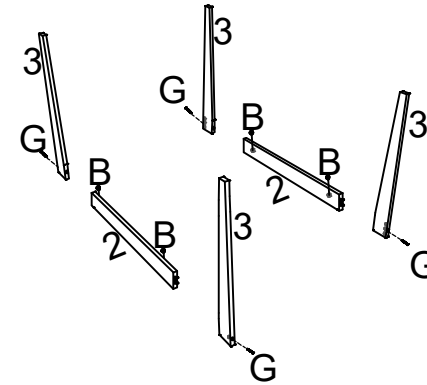

MESA MALIBU REDONDA

Ref. 13.23R

LISTA DE PEÇAS

LISTA DE PIEZAS / PARTS LIST

ITEM <small>Artículo/Article</small>	DESCRIÇÃO <small>Descripción/Description</small>	QUANTIDADE <small>Cantidad/Amount</small>
A	 1/4x80mm	4
B	 Polca	8
C	 Chapa L 2 furos	4
D	 4X30mm	16
E	 4X16mm	8
F	 Chave Allen	1
G	 1/4x110mm	4

ITEM <small>Artículo/Article</small>	DESCRIÇÃO <small>Descripción/Description</small>	QUANTIDADE <small>Cantidad/Amount</small>
1	Tampo	1
2	Travessas	4
3	Pés	4
4	Reforços	4

1 PASSO

Paso
Step

Peças Piezas / Tools