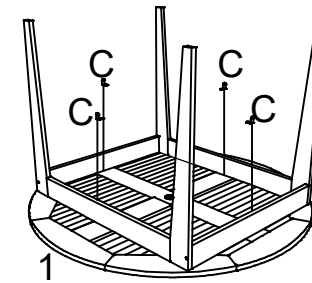

MESA MALIBU REDONDA

Ref. 13.23R

LISTA DE PEÇAS

LISTA DE PIEZAS / PARTS LIST

ITEM <small>Artículo/Article</small>	DESCRIÇÃO <small>Descripción/Description</small>	QUANTIDADE <small>Cantidad/Amount</small>
A	 1/4x80mm	4
B	 Polca	8
C	 Chapa L 2 furos	4
D	 4X30mm	16
E	 4X16mm	8
F	 Chave Allen	1
G	 1/4x110mm	4

ITEM <small>Artículo/Article</small>	DESCRIÇÃO <small>Descripción/Description</small>	QUANTIDADE <small>Cantidad/Amount</small>
1	Tampo	1
2	Travessas	4
3	Pés	4
4	Reforços	4

1 PASSO

Paso
Step

Peças Piezas / Tools

2 PASSO

Paso
Step

Ferramentas Herramientas / Tools

Peças Piezas / Tools

3 PASSO

Paso
Step

Peças Piezas / Tools

4 PASSO