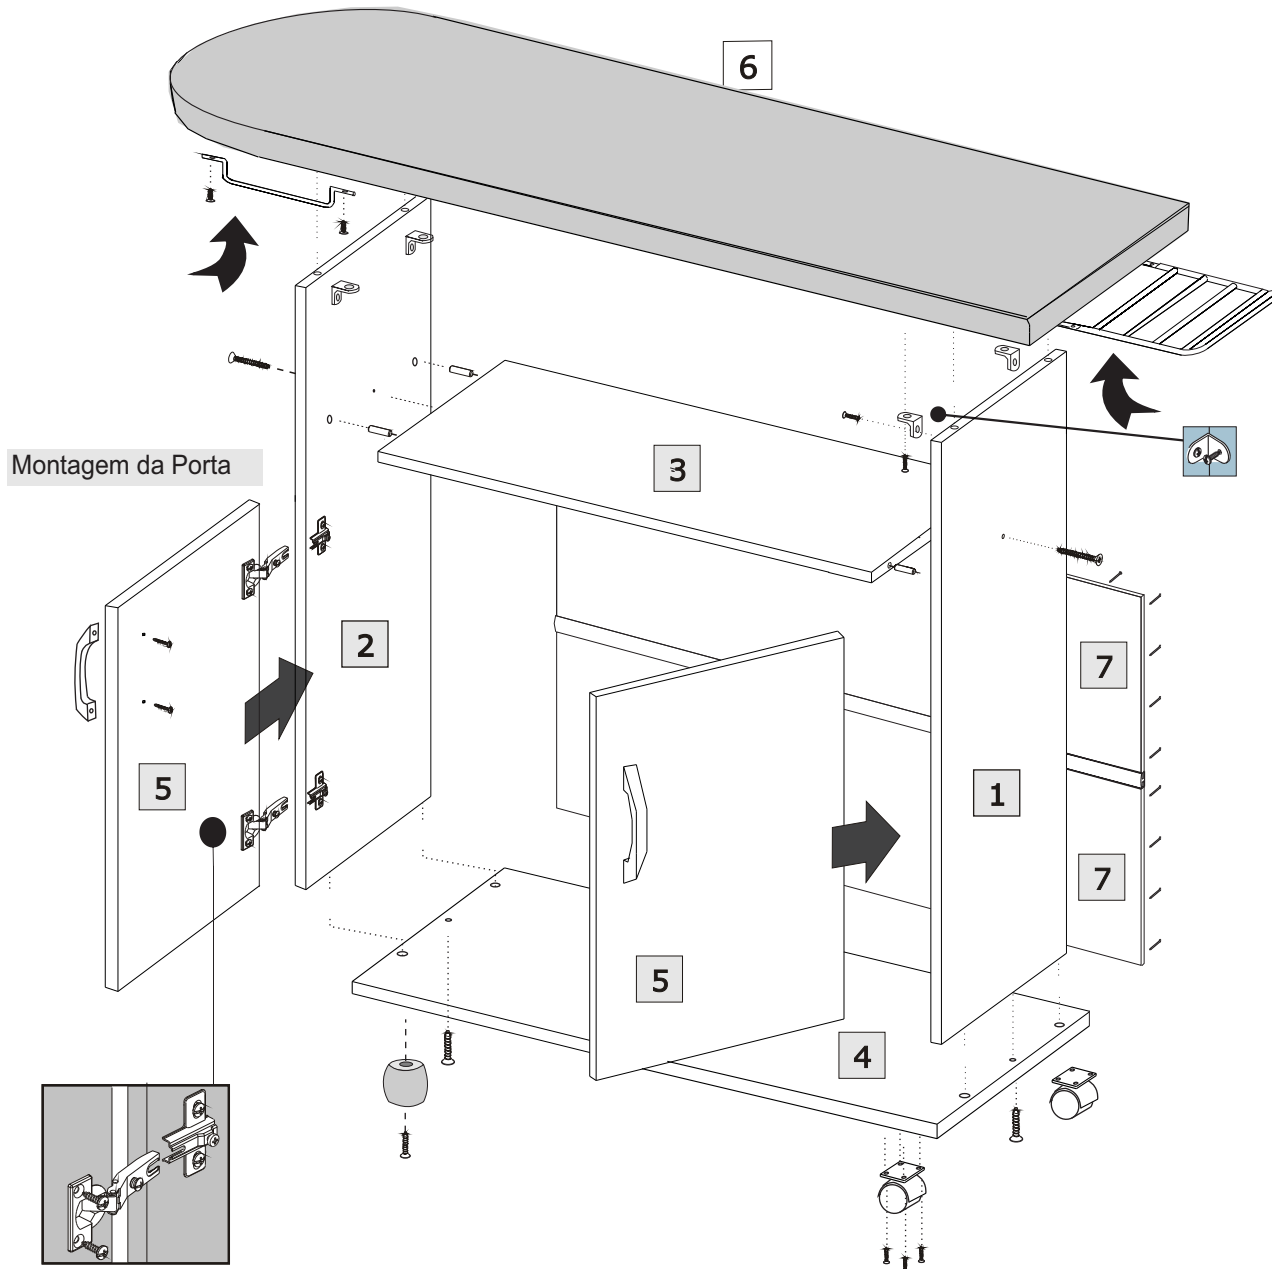

## montando a estrutura

## TABUA DE PASSAR

Dimensões: Altura: 870 mm  
Largura: 1020 mm  
Prof.: 350 mm

Item	Descrição	Qtde
01	Lateral Direita	01
02	Lateral Esquerda	01
03	Prateleira fixa	01
04	Base	01
05	Porta	02
06	Tampo tábua passar	01
07	Traseiro (fundo)	02