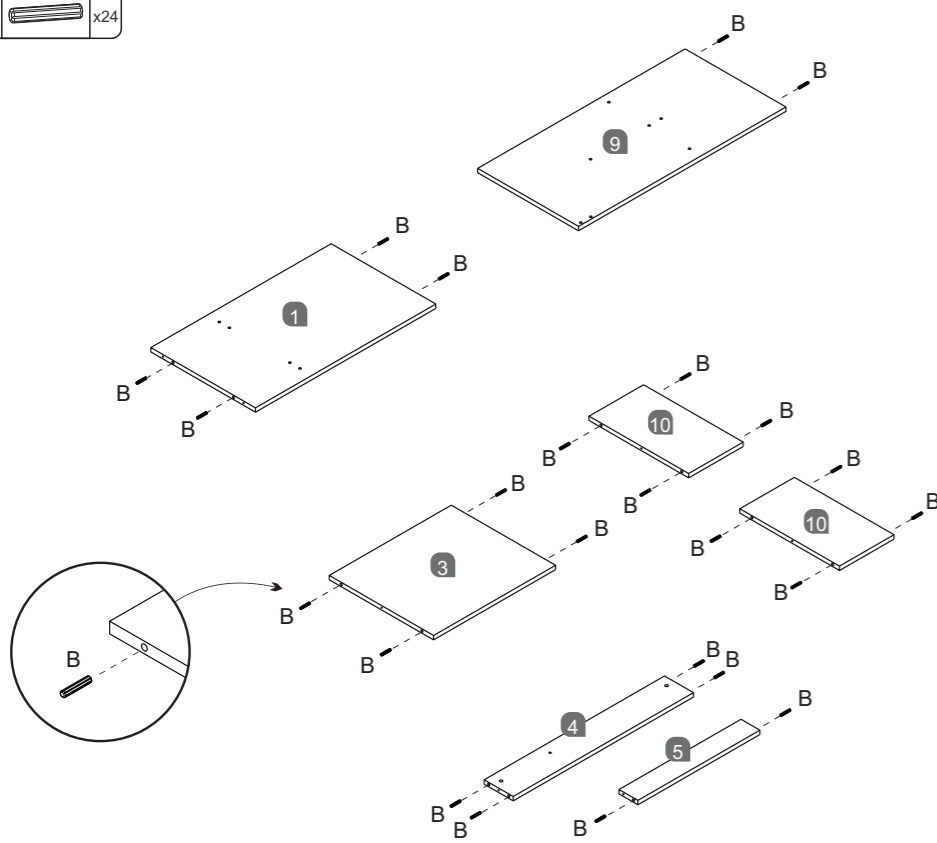

1346

0623

Toucador
Mueble para Baño
Bathroom cabinet
HORTÊNSIA

A		x2	E	5/32" x 1 9/16 in 4,0 x 40 mm	x17	I	3/16 x 2" in 5,0 x 50 mm	x2
B	15/64 x 1 3/16 6x30mm	x24	F	11/64" x 3/8" in 4,2 x 9,5 mm	x2	J	5/16 in 8 mm	x2
C		x2	G		x2	K		x2
D	5/32 x 1/2 in 4,0 x 12 mm	x12	H		x1	L	12mm	x12

10Kg = 22Lb
05Kg = 11Lb
02Kg = 04Lb

*Peso distribuido sobre a superficie
*Peso distribuido sobre la superficie
*Weight distributed over the surface

0	LAVATÓRIO / SINK / LAVAMANOS	x1
1	BASE / BASE / BASE	x1
2	LATERAL ESQUERDA / LEFT SIDE / LATERAL IZQUIERDO	x1
3	PRATELEIRA / SHELF / ESTANTE	x1
4	BARRA FUNDO 60 / BACKSIDE BAR 60 / BARRA TRASERA 60	x1
5	BARRA FRENTE 60 / FRONT BAR 60 / BARRA FRONTAL 60	x1
7	LATERAL DIREITA / RIGHT SIDE / LATERAL DERECHO	x1
8	PORTA / DOOR / PUERTA	x1
9	DIVISÓRIA / PARTITION / PARTICIÓN	x1
10	PRATELEIRA MENOR / SMALLER SHELF / ESTANTE PEQUEÑO	x2

01

B x24

02

C x2

D x4

03

E x4

L x1