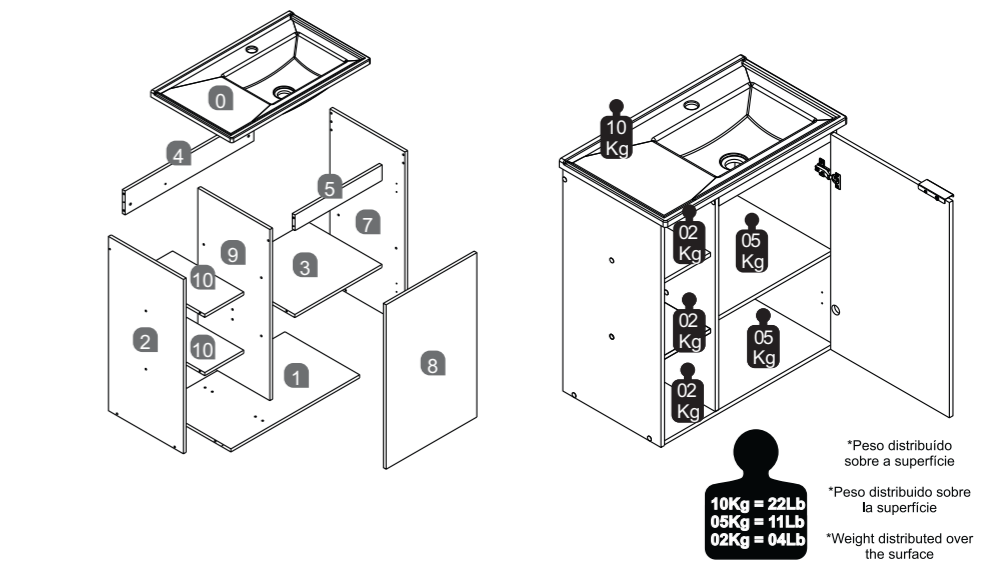

1346

0623

Toucador
Mueble para Baño
Bathroom cabinet
HORTÊNSIA

A		x2	E	5/32" x 1 9/16 in 4,0 x 40 mm	x17	I	3/16 x 2" in 5,0 x 50 mm	x2
B	15/64 x 1 3/16 6x30mm	x24	F	11/64" x 3/8" in 4,2 x 9,5 mm	x2	J	5/16 in 8 mm	x2
C		x2	G		x2	K		x2
D	5/32 x 1/2 in 4,0 x 12 mm	x12	H		x1	L	12mm	x12

10Kg = 22Lb
05Kg = 11Lb
02Kg = 04Lb

*Peso distribuido sobre a superficie
*Peso distribuido sobre la superficie
*Weight distributed over the surface

0	LAVATÓRIO / SINK / LAVAMANOS	x1
1	BASE / BASE / BASE	x1
2	LATERAL ESQUERDA / LEFT SIDE / LATERAL IZQUIERDO	x1
3	PRATELEIRA / SHELF / ESTANTE	x1
4	BARRA FUNDO 60 / BACKSIDE BAR 60 / BARRA TRASERA 60	x1
5	BARRA FRENTE 60 / FRONT BAR 60 / BARRA FRONTAL 60	x1
7	LATERAL DIREITA / RIGHT SIDE / LATERAL DERECHO	x1
8	PORTA / DOOR / PUERTA	x1
9	DIVISÓRIA / PARTITION / PARTICIÓN	x1
10	PRATELEIRA MENOR / SMALLER SHELF / ESTANTE PEQUEÑO	x2