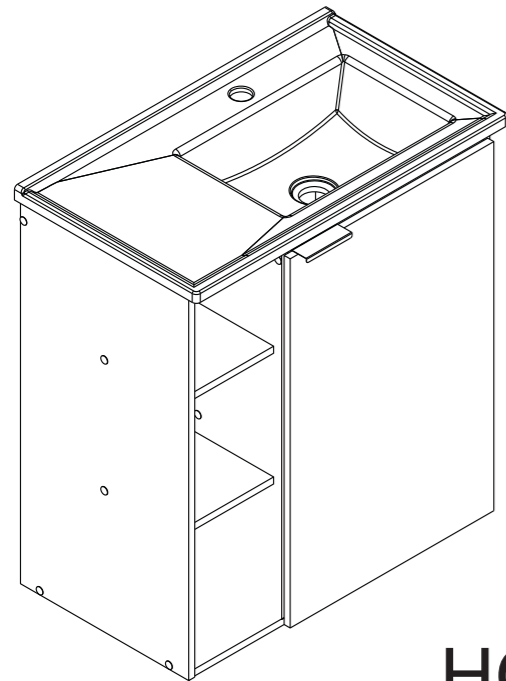

1346

0623

Toucador
Mueble para Baño
Bathroom cabinet
HORTÊNSIA

A		x2	E	5/32" x 1 9/16 in 4,0 x 40 mm	x17	I	3/16 x 2" in 5,0 x 50 mm	x2
B	15/64 x 1 3/16 6x30mm	x24	F	11/64" x 3/8" in 4,2 x 9,5 mm	x2	J	5/16 in 8 mm	x2
C		x2	G		x2	K		x2
D	5/32 x 1/2 in 4,0 x 12 mm	x12	H		x1	L	12mm	x12

10Kg = 22Lb
05Kg = 11Lb
02Kg = 04Lb

*Peso distribuido sobre a superficie
*Peso distribuido sobre la superficie
*Weight distributed over the surface

0	LAVATÓRIO / SINK / LAVAMANOS	x1
1	BASE / BASE / BASE	x1
2	LATERAL ESQUERDA / LEFT SIDE / LATERAL IZQUIERDO	x1
3	PRATELEIRA / SHELF / ESTANTE	x1
4	BARRA FUNDO 60 / BACKSIDE BAR 60 / BARRA TRASERA 60	x1
5	BARRA FRENTE 60 / FRONT BAR 60 / BARRA FRONTAL 60	x1
7	LATERAL DIREITA / RIGHT SIDE / LATERAL DERECHO	x1
8	PORTA / DOOR / PUERTA	x1
9	DIVISÓRIA / PARTITION / PARTICIÓN	x1
10	PRATELEIRA MENOR / SMALLER SHELF / ESTANTE PEQUEÑO	x2