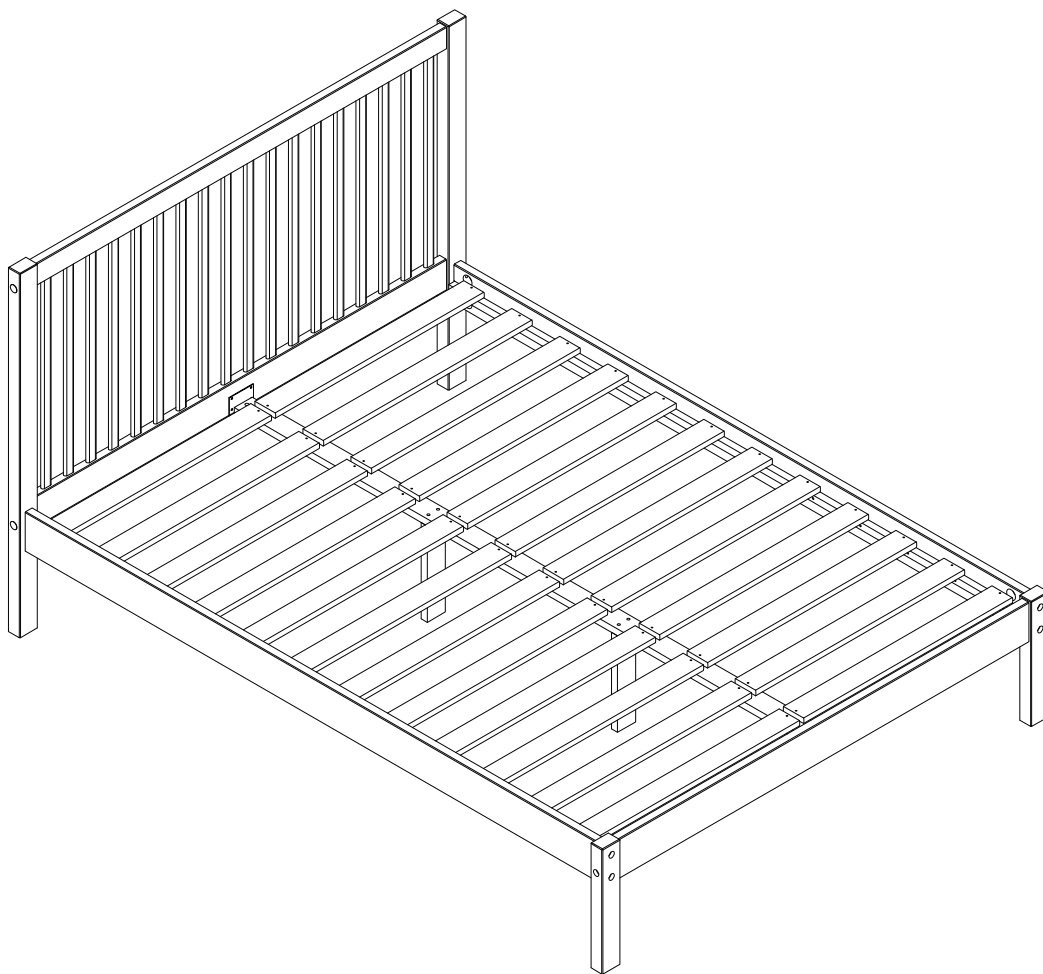

BEDS AND BUNKS

Cama de Casal Lucy

Manual de Instruções - Guardar para consultas futuras

Para Colchão

188 x 138 cm

Dimensões

Largura - 149 cm

Comprimento - 198 cm