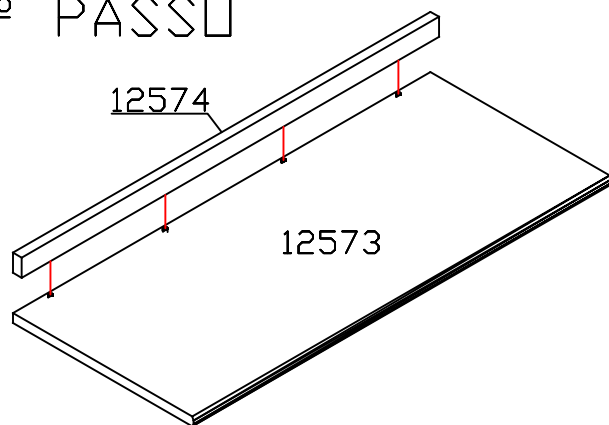

REF.: S515

Urban

Kappesberg

Rua da Emancipação, 2000 - Tupandi - RS
Fone: (51) 3635-8800
email: contato@linhaurban.com.br
www.linhaurban.com.br

"GARANTIA POR DEFEITO DE FABRICAÇÃO DE 3 MESES."

Os "L" de metal e os parafusos para fixar o tampo e o sarrafo do tampo estão dentro do acessório do Balcão, REF: S512

1º PASSO

RELAÇÃO DE PEÇAS

12573-TAMPO
12574-SARRAFO DO TAMPO

OBS: Para solicitar assistência técnica, utilize o código das peças indicada.

2º PASSO

ASPECTO FINAL