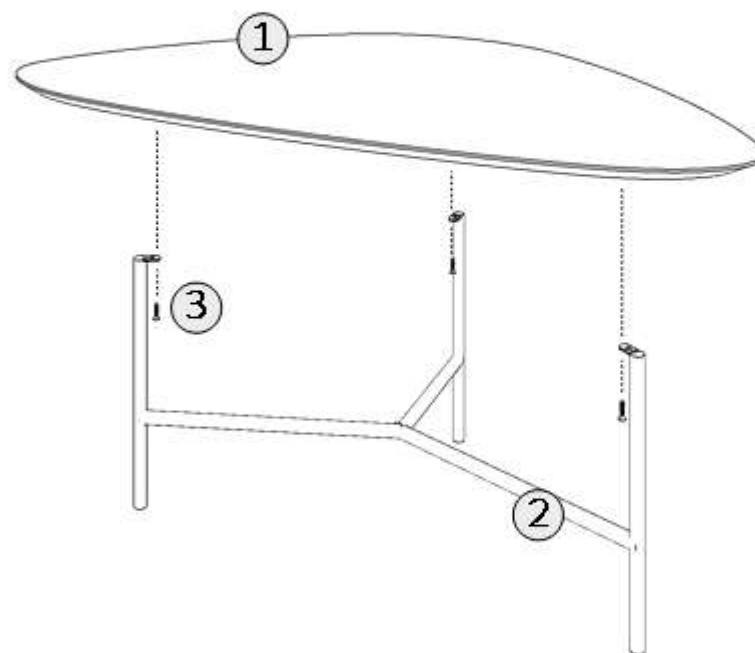

Rua Domiciano Martins de Paula, 430 - B. São José - CEP 36510-000
Rodeiro - Minas Gerais - Fone: 32 3577-1483
comercial@tubularespaonanda.com.br - www.tubularespaonanda.com.br

MESA DE CENTRO FOLHA

Nº PEÇA	DESCRIÇÃO	QUANT.
1	TAMPO	1
2	APOIO TAMPO	1
3	PARAFUSO	3