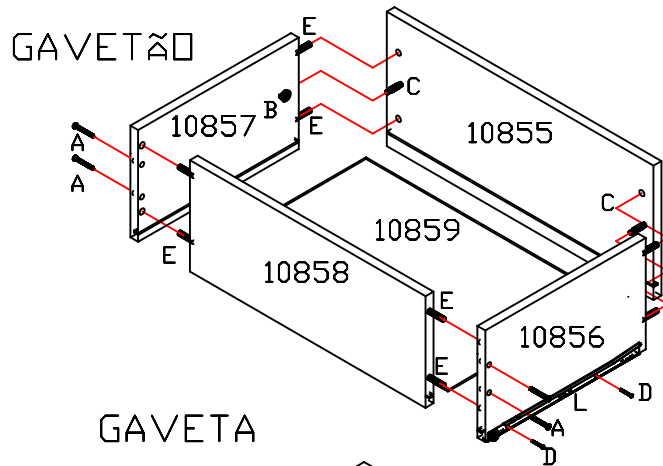

	CÓD.	FERRAGEM	QTDE.
A	2592	 ZINCADO 4,0x40	10
B	2170	 TAMBOR MINIFIX	08
C	2170	 PARAFUSO MINIFIX	08
D	4214	 3,5x14	61
E	1802	 CAVILHA 6x30mm	53
F	107	 PREGOS 10x10	28
G	149	 PREGOS 13x15	04
H	899	 CANTONEIRA	04
I	1901	 SAPATA DESLIZADORA	04
J	41	 COLA BRANCA	01
K	85	 "L" DE METAL	04
L	5288	 CORREDIÇA METÁLICA 400mm	04
M	5082	 PERFIL "H" 85,7mm	03
N	58	 kappesberg	01
□	5256	 PARAFUSO CHATO 4,0x20	16
P	18458	 SUPORTE TRIANGULAR PRETO	16
Q	2347	 TAMPA MINIFIX CDR BRANCO	08
Q	3329	 TAMPA MINIFIX CDR TABACO	08
Q	7202	 TAMPA MINIFIX CDR TECA	08
Q	8090	 TAMPA MINIFIX TECA ITALIA	08
Q	14855	 TAMPA MINIFIX CARVALLE	08

"GARANTIA POR DEFEITO DE FABRICAÇÃO 3 MESES."

10846-LATERAL ESQUERDA  
10847-LATERAL DIREITA  
10848-RODAPÉ DIANTEIRO  
10849-RODAPÉ TRASEIRO  
10850-TAMPO  
10851-ESPELHO DE GAVETA  
10852-LATERAL DE GAVETA, ESQ.  
10853-LATERAL DE GAVETA, DIR.  
10854-CABECEIRA DE GAVETA  
10855-ESPELHO DE GAVETÃO  
10856-LATERAL DE GAVETÃO ESQ.  
10857-LATERAL DE GAVETÃO DIR.  
10858-CABECEIRA DE GAVETÃO  
10859-FUNDO DE GAVETA  
10860-COSTA

↑ "OBS; Para solicitar assistência técnica, utilize o código das peças indicada."

"OBS: Os rodapés são fixados através de 2 cavilhas nas laterais e 2 cantoneiras."

DETALHE DO SUPORTE DE GAVETA  
ESTE DEVE SER FIXADO  
ABAIXO DO FUNDO DE GAVETA  
DOIS NA FRETE E DOIS ATRAS  
APÓS A GAVETA ESTAR MONTADA