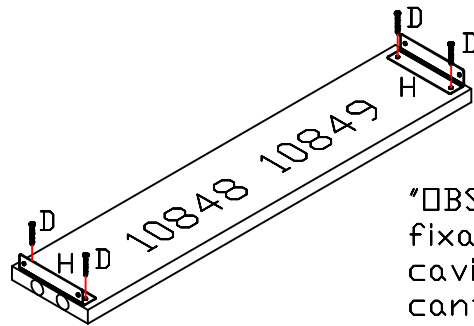

	CÓD.	FERRAGEM	QTDE.
A	2592	 ZINCADO 4,0x40	10
B	2170	 TAMBOR MINIFIX	08
C	2170	 PARAFUSO MINIFIX	08
D	4214	 3,5x14	61
E	1802	 CAVILHA 6x30mm	53
F	107	 PREGOS 10x10	28
G	149	 PREGOS 13x15	04
H	899	 CANTONEIRA	04
I	1901	 SAPATA DESLIZADORA	04
J	41	 COLA BRANCA	01
K	85	 "L" DE METAL	04
L	5288	 CORREDIÇA METÁLICA 400mm	04
M	5082	 PERFIL "H" 85,7mm	03
N	58	 kappesberg	01
□	5256	 PARAFUSO CHATO 4,0x20	16
P	18458	 SUPORTE TRIANGULAR PRETO	16
Q	2347	 TAMPA MINIFIX CDR BRANCO	08
Q	3329	 TAMPA MINIFIX CDR TABACO	08
Q	7202	 TAMPA MINIFIX CDR TECA	08
Q	8090	 TAMPA MINIFIX TECA ITALIA	08
Q	14855	 TAMPA MINIFIX CARVALLE	08

"GARANTIA POR DEFEITO DE FABRICAÇÃO 3 MESES."

10846-LATERAL ESQUERDA  
10847-LATERAL DIREITA  
10848-RODAPÉ DIANTEIRO  
10849-RODAPÉ TRASEIRO  
10850-TAMPO  
10851-ESPELHO DE GAVETA  
10852-LATERAL DE GAVETA, ESQ.  
10853-LATERAL DE GAVETA, DIR.  
10854-CABECEIRA DE GAVETA  
10855-ESPELHO DE GAVETÃO  
10856-LATERAL DE GAVETÃO ESQ.  
10857-LATERAL DE GAVETÃO DIR.  
10858-CABECEIRA DE GAVETÃO  
10859-FUNDO DE GAVETA  
10860-COSTA

↑ "OBS; Para solicitar assistência técnica, utilize o código das peças indicada."

"OBS: Os rodapés são fixados através de 2 cavilhas nas laterais e 2 cantoneiras."

DETALHE DO SUPORTE DE GAVETA  
ESTE DEVE SER FIXADO  
ABAIXO DO FUNDO DE GAVETA  
DOIS NA FRETE E DOIS ATRAS  
APÓS A GAVETA ESTAR MONTADA