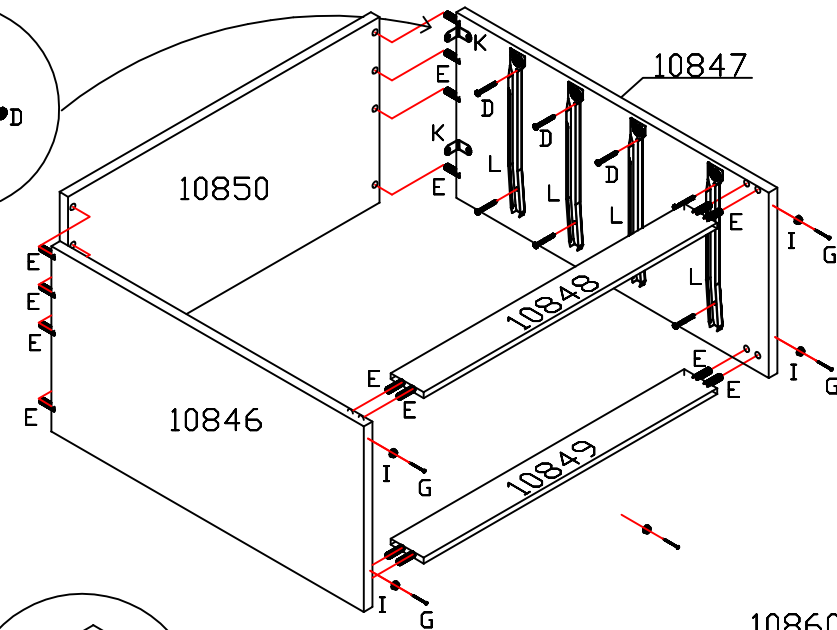

	CÓD.	FERRAGEM	QTDE.
A	2592	 ZINCADO 4,0x40	10
B	2170	 TAMBOR MINIFIX	08
C	2170	 PARAFUSO MINIFIX	08
D	4214	 3,5x14	61
E	1802	 CAVILHA 6x30mm	53
F	107	 PREGOS 10x10	28
G	149	 PREGOS 13x15	04
H	899	 CANTONEIRA	04
I	1901	 SAPATA DESLIZADORA	04
J	41	 COLA BRANCA	01
K	85	 "L" DE METAL	04
L	5288	 CORREDIÇA METÁLICA 400mm	04
M	5082	 PERFIL "H" 85,7mm	03
N	58	 kappesberg	01
□	5256	 PARAFUSO CHATO 4,0x20	16
P	18458	 SUPORTE TRIANGULAR PRETO	16
Q	2347	 TAMPA MINIFIX CDR BRANCO	08
Q	3329	 TAMPA MINIFIX CDR TABACO	08
Q	7202	 TAMPA MINIFIX CDR TECA	08
Q	8090	 TAMPA MINIFIX TECA ITALIA	08
Q	14855	 TAMPA MINIFIX CARVALLE	08

"GARANTIA POR DEFEITO DE FABRICAÇÃO 3 MESES."

10846-LATERAL ESQUERDA  
10847-LATERAL DIREITA  
10848-RODAPÉ DIANTEIRO  
10849-RODAPÉ TRASEIRO  
10850-TAMPO  
10851-ESPELHO DE GAVETA  
10852-LATERAL DE GAVETA, ESQ.  
10853-LATERAL DE GAVETA, DIR.  
10854-CABECEIRA DE GAVETA  
10855-ESPELHO DE GAVETÃO  
10856-LATERAL DE GAVETÃO ESQ.  
10857-LATERAL DE GAVETÃO DIR.  
10858-CABECEIRA DE GAVETÃO  
10859-FUNDO DE GAVETA  
10860-COSTA

↑ "OBS; Para solicitar assistência técnica, utilize o código das peças indicada."

"OBS: Os rodapés são fixados através de 2 cavilhas nas laterais e 2 cantoneiras."

DETALHE DO SUPORTE DE GAVETA  
ESTE DEVE SER FIXADO  
ABAIXO DO FUNDO DE GAVETA  
DOIS NA FRETE E DOIS ATRAS  
APÓS A GAVETA ESTAR MONTADA