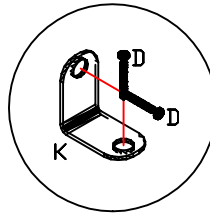

"GARANTIA POR DEFEITO DE FABRICAÇÃO 3 MESES."

10846-LATERAL ESQUERDA  
10847-LATERAL DIREITA  
10848-RODAPÉ DIANTEIRO  
10849-RODAPÉ TRASEIRO  
10850-TAMPO  
10851-ESPELHO DE GAVETA  
10852-LATERAL DE GAVETA, ESQ.  
10853-LATERAL DE GAVETA, DIR.  
10854-CABECEIRA DE GAVETA  
10855-ESPELHO DE GAVETÃO  
10856-LATERAL DE GAVETÃO ESQ.  
10857-LATERAL DE GAVETÃO DIR.  
10858-CABECEIRA DE GAVETÃO  
10859-FUNDO DE GAVETA  
10860-COSTA

↑ "OBS; Para solicitar assistência técnica, utilize o código das peças indicada."

"OBS: Os rodapés são fixados através de 2 cavilhas nas laterais e 2 cantoneiras."

DETALHE DO SUPORTE DE GAVETA  
ESTE DEVE SER FIXADO  
ABAIXO DO FUNDO DE GAVETA  
DOIS NA FRETE E DOIS ATRAS  
APÓS A GAVETA ESTAR MONTADA