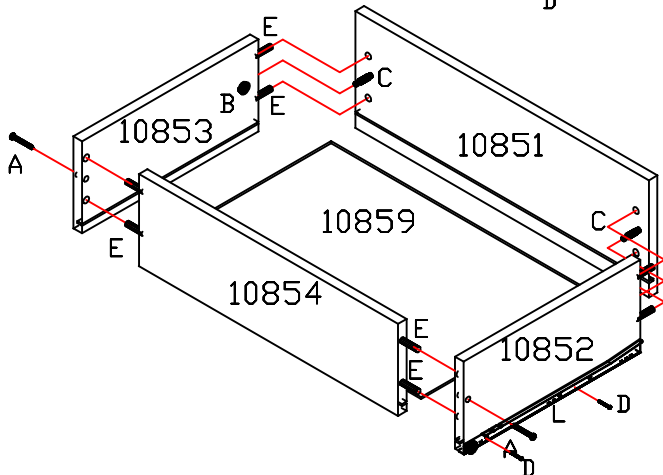

	CÓD.	FERRAGEM	QTDE.
A	2592	 ZINCADO 4,0x40	10
B	2170	 TAMBOR MINIFIX	08
C	2170	 PARAFUSO MINIFIX	08
D	4214	 3,5x14	61
E	1802	 CAVILHA 6x30mm	53
F	107	 PREGOS 10x10	28
G	149	 PREGOS 13x15	04
H	899	 CANTONEIRA	04
I	1901	 SAPATA DESLIZADORA	04
J	41	 COLA BRANCA	01
K	85	 "L" DE METAL	04
L	5288	 CORREDIÇA METÁLICA 400mm	04
M	5082	 PERFIL "H" 85,7mm	03
N	58	 kappesberg	01
□	5256	 PARAFUSO CHATO 4,0x20	16
P	18458	 SUPORTE TRIANGULAR PRETO	16
Q	2347	 TAMPA MINIFIX CDR BRANCO	08
Q	3329	 TAMPA MINIFIX CDR TABACO	08
Q	7202	 TAMPA MINIFIX CDR TECA	08
Q	8090	 TAMPA MINIFIX TECA ITALIA	08
Q	14855	 TAMPA MINIFIX CARVALLE	08

"GARANTIA POR DEFEITO DE FABRICAÇÃO 3 MESES."

10846-LATERAL ESQUERDA  
10847-LATERAL DIREITA  
10848-RODAPÉ DIANTEIRO  
10849-RODAPÉ TRASEIRO  
10850-TAMPO  
10851-ESPELHO DE GAVETA  
10852-LATERAL DE GAVETA, ESQ.  
10853-LATERAL DE GAVETA, DIR.  
10854-CABECEIRA DE GAVETA  
10855-ESPELHO DE GAVETÃO  
10856-LATERAL DE GAVETÃO ESQ.  
10857-LATERAL DE GAVETÃO DIR.  
10858-CABECEIRA DE GAVETÃO  
10859-FUNDO DE GAVETA  
10860-COSTA

↑ "OBS; Para solicitar assistência técnica, utilize o código das peças indicada."

"OBS: Os rodapés são fixados através de 2 cavilhas nas laterais e 2 cantoneiras."

DETALHE DO SUPORTE DE GAVETA  
ESTE DEVE SER FIXADO  
ABAIXO DO FUNDO DE GAVETA  
DOIS NA FRETE E DOIS ATRAS  
APÓS A GAVETA ESTAR MONTADA