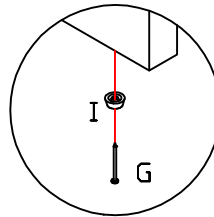

	CÓD.	FERRAGEM	QTDE.
A	2592	 ZINCADO 4,0x40	10
B	2170	 TAMBOR MINIFIX	08
C	2170	 PARAFUSO MINIFIX	08
D	4214	 3,5x14	61
E	1802	 CAVILHA 6x30mm	53
F	107	 PREGOS 10x10	28
G	149	 PREGOS 13x15	04
H	899	 CANTONEIRA	04
I	1901	 SAPATA DESLIZADORA	04
J	41	 COLA BRANCA	01
K	85	 "L" DE METAL	04
L	5288	 CORREDIÇA METÁLICA 400mm	04
M	5082	 PERFIL "H" 85,7mm	03
N	58	 kappesberg	01
□	5256	 PARAFUSO CHATO 4,0x20	16
P	18458	 SUPORTE TRIANGULAR PRETO	16
Q	2347	 TAMPA MINIFIX CDR BRANCO	08
Q	3329	 TAMPA MINIFIX CDR TABACO	08
Q	7202	 TAMPA MINIFIX CDR TECA	08
Q	8090	 TAMPA MINIFIX TECA ITALIA	08
Q	14855	 TAMPA MINIFIX CARVALLE	08

"GARANTIA POR DEFEITO DE FABRICAÇÃO 3 MESES."

10846-LATERAL ESQUERDA  
10847-LATERAL DIREITA  
10848-RODAPÉ DIANTEIRO  
10849-RODAPÉ TRASEIRO  
10850-TAMPO  
10851-ESPELHO DE GAVETA  
10852-LATERAL DE GAVETA, ESQ.  
10853-LATERAL DE GAVETA, DIR.  
10854-CABECEIRA DE GAVETA  
10855-ESPELHO DE GAVETÃO  
10856-LATERAL DE GAVETÃO ESQ.  
10857-LATERAL DE GAVETÃO DIR.  
10858-CABECEIRA DE GAVETÃO  
10859-FUNDO DE GAVETA  
10860-COSTA

↑ "OBS; Para solicitar assistência técnica, utilize o código das peças indicada."

"OBS: Os rodapés são fixados através de 2 cavilhas nas laterais e 2 cantoneiras."

DETALHE DO SUPORTE DE GAVETA  
ESTE DEVE SER FIXADO  
ABAIXO DO FUNDO DE GAVETA  
DOIS NA FRETE E DOIS ATRAS  
APÓS A GAVETA ESTAR MONTADA