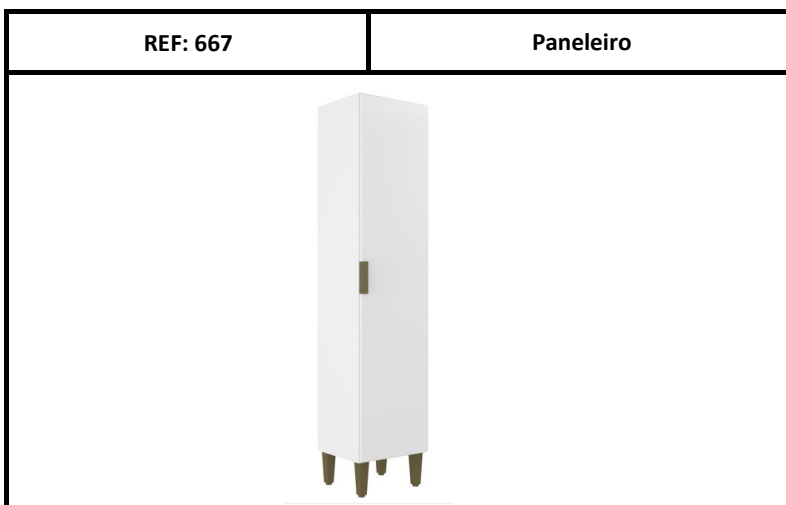

FICHA TÉCNICA

Fabricante	J Carvalho
Marca	J Carvalho

Paneleiro	
Altura:	193 CM
Comprimento:	37 CM
Profundidade:	28 CM
Peso Bruto:	22,7 KG
Peso Líquido:	21,5 KG
Cubagem:	0,05 M ³
Volume:	1
COD. EAN	7898737190643
Freijó/Off White	

667 - Paneleiro CX1/1	
COMPRIMENTO	177 CM
PROFUNDIDADE	38 CM
ALTURA	7,5 CM
PESO CX1	22,2 KG

ITENS	ESPECIFICAÇÃO
Matéria Prima	MDP Perfect
Espessura Chapa	15 MM
Puxadores	Perfil
Montagem	Parafusos Philips
Cor do Produto	Freijó/Off White
Pés/Altura	17,0 CM
Pés/Material	Polipropileno