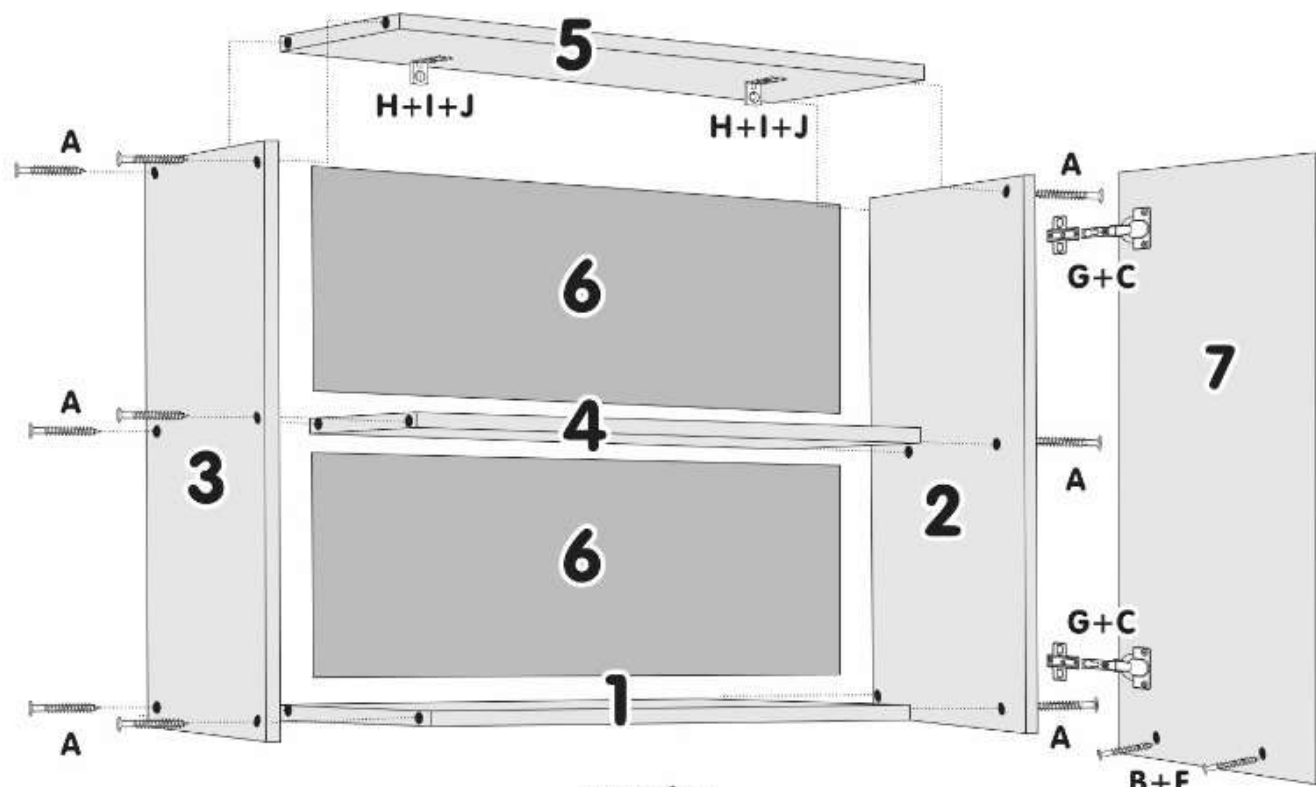

KAIKI

MÓVEIS

KAIKI MÓVEIS INDÚSTRIA E COMÉRCIO LTDA.

Av. Raul Alves Ferreira, 311 - Centro - Fone/Fax (32) 3577-1198
CEP 36510-000 - Rodeiro - MG
vendas@kaikimoveis.com.br

Armário Aéreo VALENCIA - Ref.: 1776

ATENÇÃO:

AS COSTAS SÃO FIXADAS COM PREGOS 10x10.

SR. MONTADOR, CASO HAJA ASSISTÊNCIA, ANOTAR NÚMERO DA PEÇA, NOME E COR, PASSE PARA A PESSOA RESPONSÁVEL, PARA QUE POSSAMOS ATENDÊ-LO O MAIS RÁPIDO POSSÍVEL.

COMPONENTES

- 1 - BASE
- 2 - LATERAL DIREITA
- 3 - LATERAL ESQUERDA
- 4 - PRATELEIRA
- 5 - TAMPO
- 6 - COSTAS
- 7 - PORTA