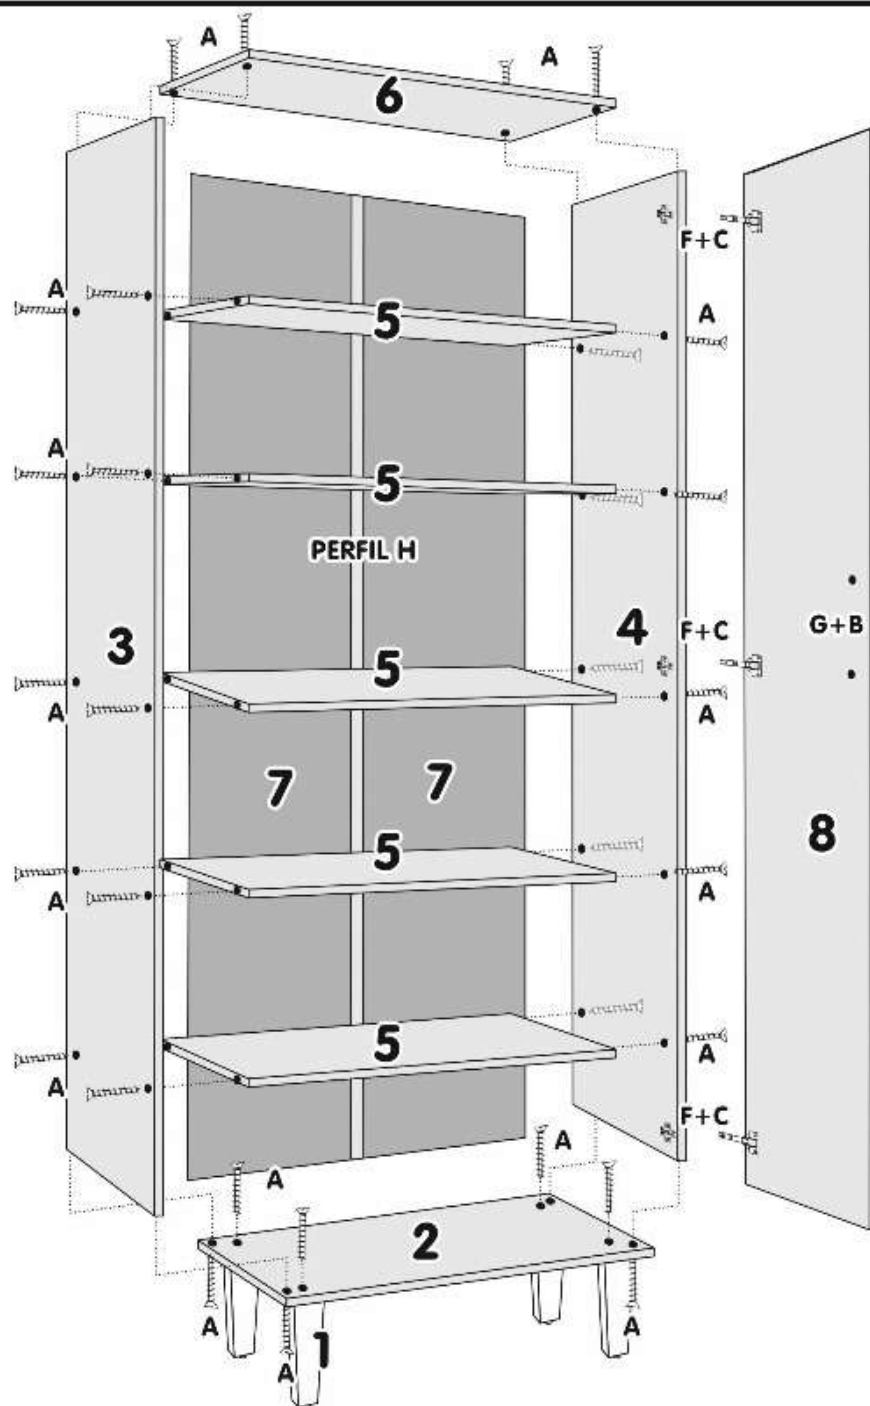

B - Paraf. 4x25

C - Paraf. 3,5x14

D - Prego 10x10

F - Dobradiça Pressão

G - Puxador

COMPONENTES

- 01 - PÉ
- 02 - BASE
- 03 - LATERAL ESQUERDA
- 04 - LATERAL DIREITA
- 05 - PRATELEIRAS
- 06 - TAMPO
- 07 - COSTAS
- 08 - PORTAS

Para pregar as costas o móvel tem que estar no esquadro e em seguida faceá-la no tampo superior, pregando-a de cima para baixo com prego 10x10 (D).

Sr. Montador, caso haja assistência, anotar número da peça, nome e cor, passe para a pessoa responsável, para que possamos atendê-lo o mais rápido possível.

COMPONENTES

- 1 - BASE
- 2 - LATERAL DIREITA
- 3 - LATERAL ESQUERDA
- 4 - PRATELEIRA
- 5 - TAMPO
- 6 - COSTAS
- 7 - PORTA

A - Paraf. 5x50 Sextavado

D - Prego 10x10

H - Bucha

B - Paraf. 4x25

F - Puxador

I - Cantoneira Parede