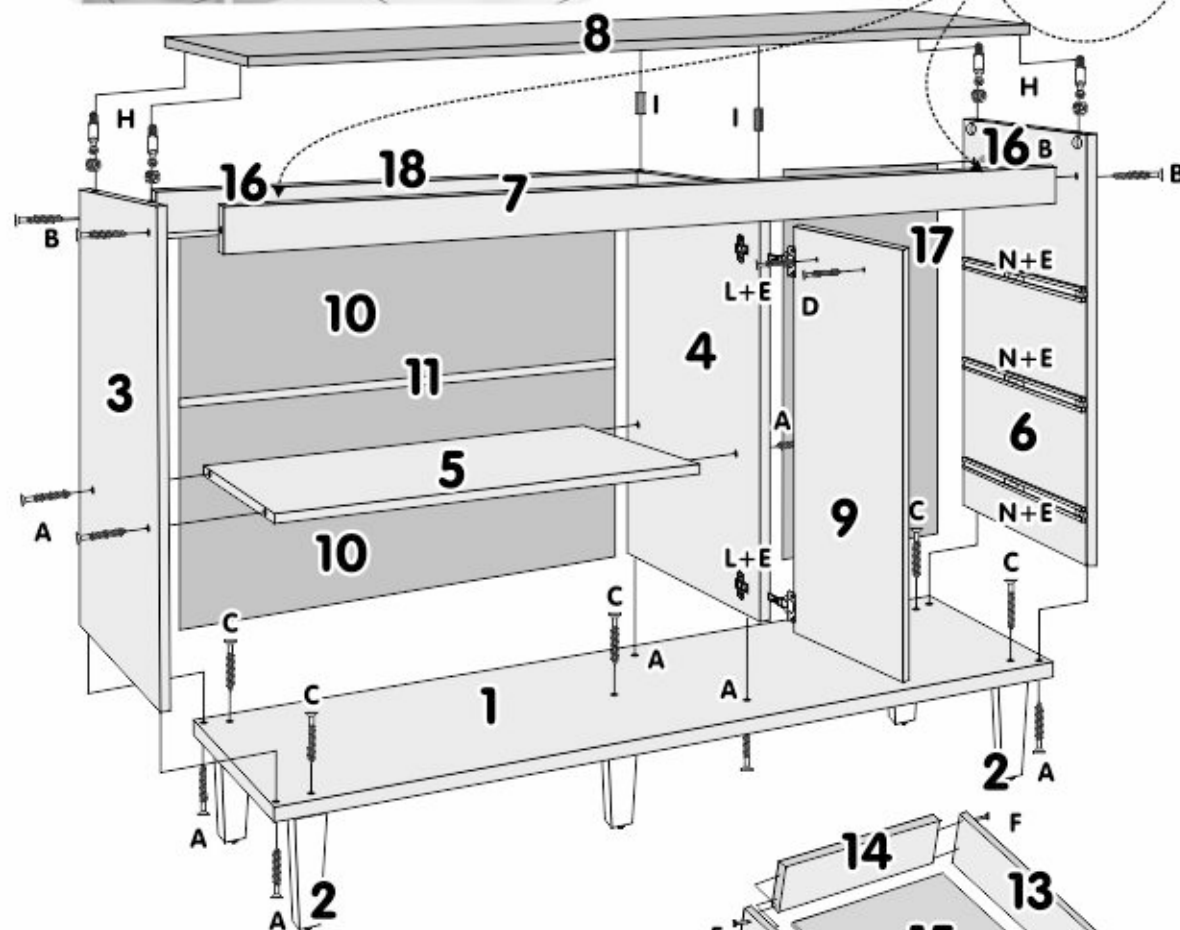

COMPONENTES

1 - BASE	10 - COSTAS
2 - PÉ	11 - PERFIL H
3 - LATERAL ESQUERDA	12 - FRENTE GAVETA
4 - DIVISÃO PRATELEIRA	13 - LATERAL GAVETA
5 - PRATELEIRA	14 - TRASEIRO GAVETA
6 - LATERAL DIREITA	15 - FUNDO GAVETA
7 - TRAVESSA MAIOR	16 - SUPORTE TRAV. MAIOR
8 - TAMPO	17 - COSTAS VERTICAL
9 - PORTA	18 - TRAVESSA MENOR

I - Cavilha 6x30

J - Cantoneira 4 Furos

L - Dobradiça de Pressão

M - Chave Allen

N - Corredoiça Telescópica

O - Puxador

**PIA OPCIONAL
SÓ ENCAIXAR NO
LUGAR DO TAMPO**

VISTA TRASEIRA
PEÇA 7 MOSTRANDO
PEÇA 16
SUPORTE TRAV. MAIOR

**ATENÇÃO:
AS COSTAS E FUNDO DA GAVETA SÃO FIXADOS
COM PREGOS 10x10.**