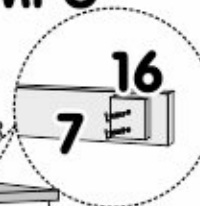

COMPONENTES

1 - BASE	10 - COSTAS
2 - PÉ	11 - PERFIL H
3 - LATERAL ESQUERDA	12 - FRENTE GAVETA
4 - DIVISÃO PRATELEIRA	13 - LATERAL GAVETA
5 - PRATELEIRA	14 - TRASEIRO GAVETA
6 - LATERAL DIREITA	15 - FUNDO GAVETA
7 - TRAVESSA MAIOR	16 - SUPORTE TRAV. MAIOR
8 - TAMPO	17 - COSTAS VERTICAL
9 - PORTA	18 - TRAVESSA MENOR

A - Paraf. 5x50 Sextavado

B - Paraf. 4x40 Flangeado

C - Paraf. 5x40

D - Paraf. 4x25

E - Paraf. 3,5x14

F - Prego 13x15

G - Prego 10x10

H - Minifix

I - Cavilha 6x30

J - Cantoneira 4 Furos

L - Dobradiça de Pressão

M - Chave Allen

N - Corredoiça Telescópica

O - Puxador

**PIA OPCIONAL
SÓ ENCAIXAR NO
LUGAR DO TAMPO**

VISTA TRASEIRA
PEÇA 7 MOSTRANDO
PEÇA 16
SUPORTE TRAV. MAIOR

**ATENÇÃO:
AS COSTAS E FUNDO DA GAVETA SÃO FIXADOS
COM PREGOS 10x10.**