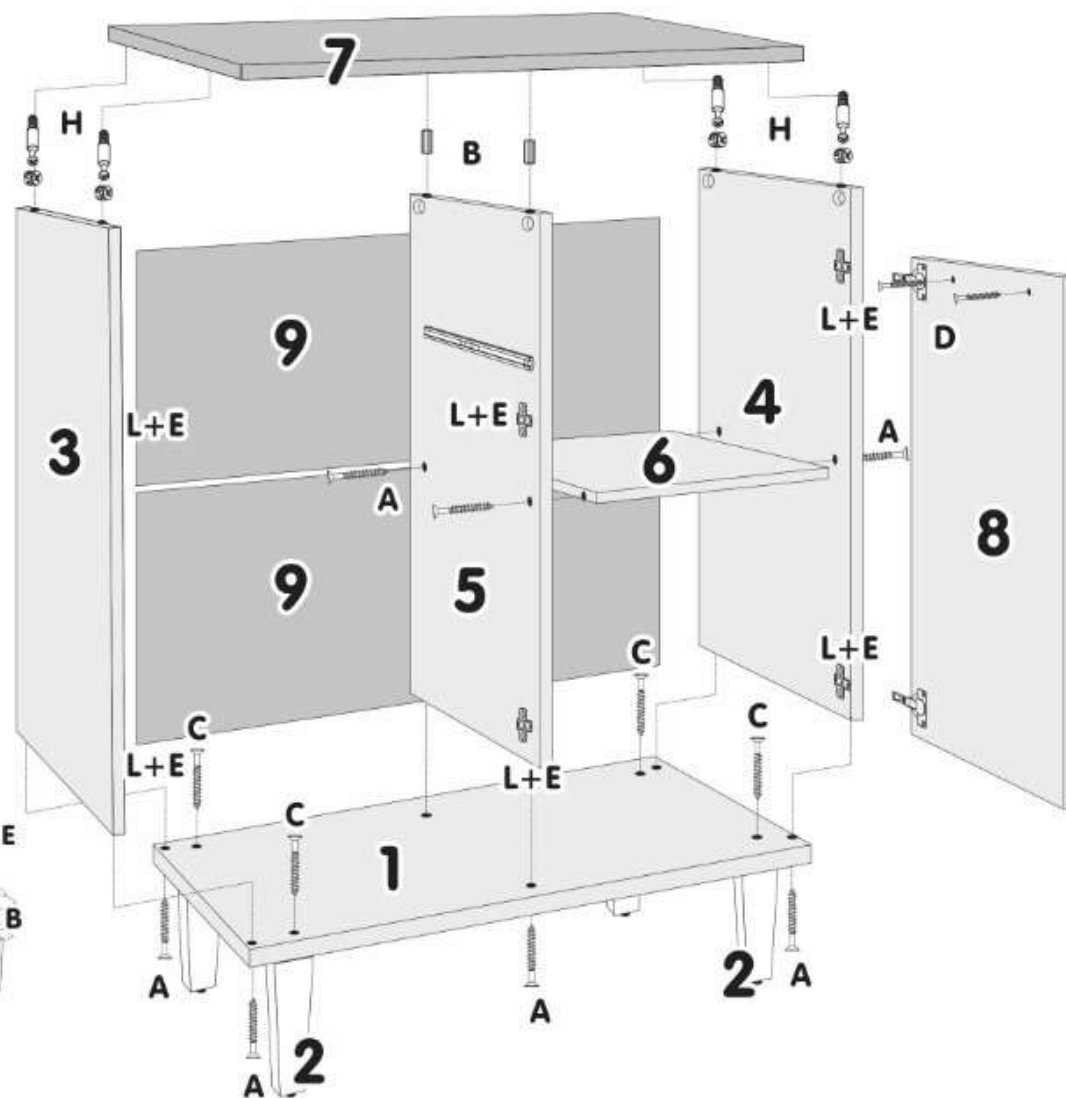

Sr. Montador, caso haja assistência, anotar número da peça, nome e cor, passe para a pessoa responsável, para que possamos atendê-lo o mais rápido possível.

**ATENÇÃO:
 AS COSTAS E
 FUNDO DA
 GAVETA SÃO
 FIXADOS COM
 PREGOS 10x10.**

FAÇA A LEITURA E
 ASSISTA AO VÍDEO
 DA MONTAGEM

COMPONENTES

- | | |
|----------------------|----------------------|
| 1 - BASE | 8 - PORTA |
| 2 - PÉ | 9 - COSTAS |
| 3 - LATERAL ESQUERDA | 10 - FRENTE GAVETA |
| 4 - LATERAL DIREITA | 11 - LATERAL GAVETA |
| 5 - DIVISÃO | 12 - TRASEIRO GAVETA |
| 6 - PRATELEIRA | 13 - FUNDO GAVETA |
| 7 - TAMPO | |