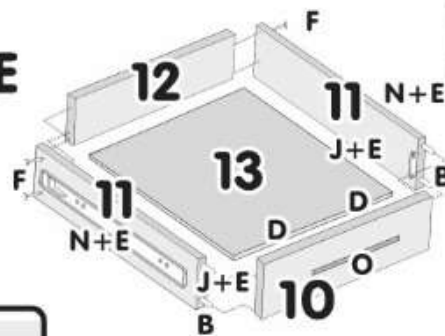

Sr. Montador, caso haja assistência, anotar número da peça, nome e cor, passe para a pessoa responsável, para que possamos atendê-lo o mais rápido possível.

**ATENÇÃO:
 AS COSTAS E
 FUNDO DA
 GAVETA SÃO
 FIXADOS COM
 PREGOS 10x10.**

FAÇA A LEITURA E
 ASSISTA AO VÍDEO
 DA MONTAGEM

COMPONENTES

- | | |
|----------------------|----------------------|
| 1 - BASE | 8 - PORTA |
| 2 - PÉ | 9 - COSTAS |
| 3 - LATERAL ESQUERDA | 10 - FRENTE GAVETA |
| 4 - LATERAL DIREITA | 11 - LATERAL GAVETA |
| 5 - DIVISÃO | 12 - TRASEIRO GAVETA |
| 6 - PRATELEIRA | 13 - FUNDO GAVETA |
| 7 - TAMPO | |