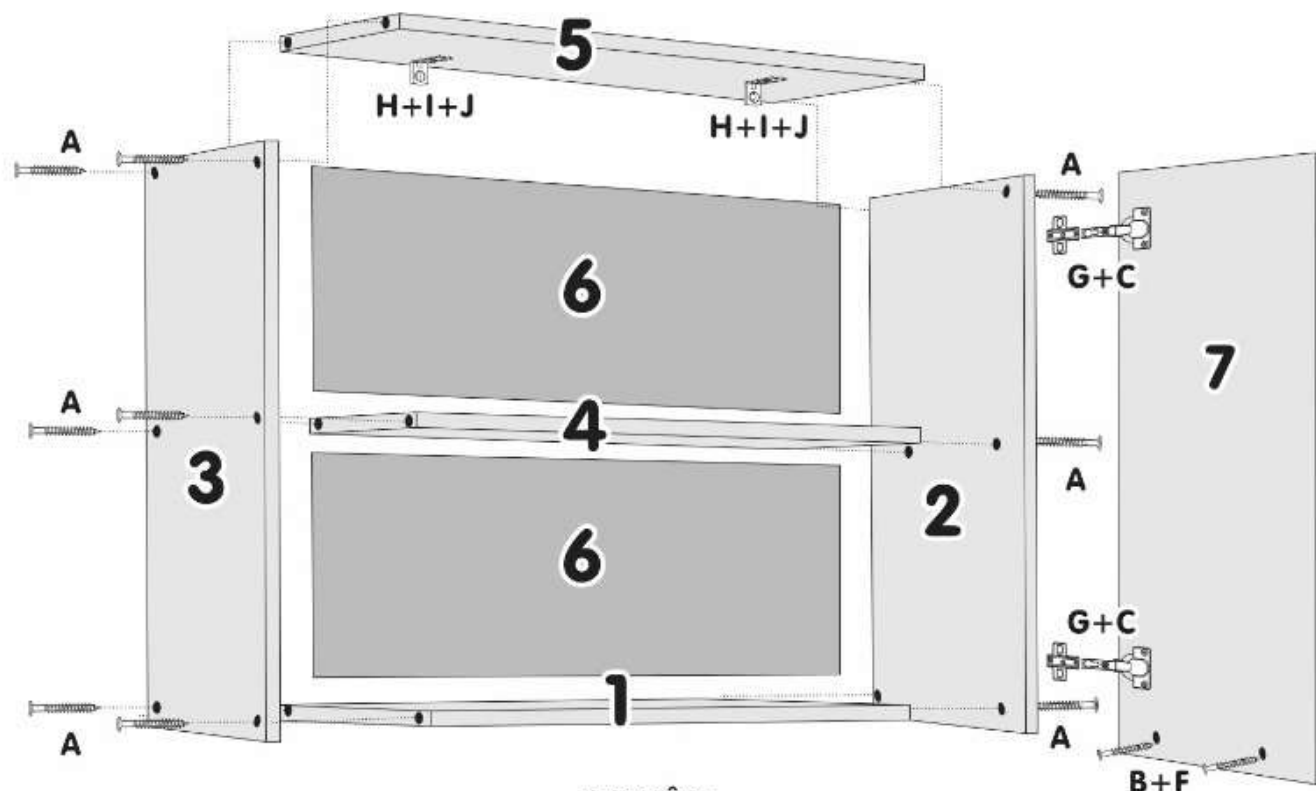

COMPONENTES

- 1 - BASE
- 2 - LATERAL DIREITA
- 3 - LATERAL ESQUERDA
- 4 - PRATELEIRA
- 5 - TAMPO
- 6 - COSTAS
- 7 - PORTA

A - Paraf. 5x50 Sextavado

B - Paraf. 4x25

C - Paraf. 3,5x14

D - Prego 10x10

F - Puxador

G - Dobradiça de Pressão

H - Bucha

I - Cantoneira Parede

J - Paraf. 6x60

ATENÇÃO:

AS COSTAS SÃO FIXADAS COM PREGOS 10x10.

SR. MONTADOR, CASO HAJA ASSISTÊNCIA, ANOTAR NÚMERO DA PEÇA, NOME E COR, PASSE PARA A PESSOA RESPONSÁVEL, PARA QUE POSSAMOS ATENDÊ-LO O MAIS RÁPIDO POSSÍVEL.