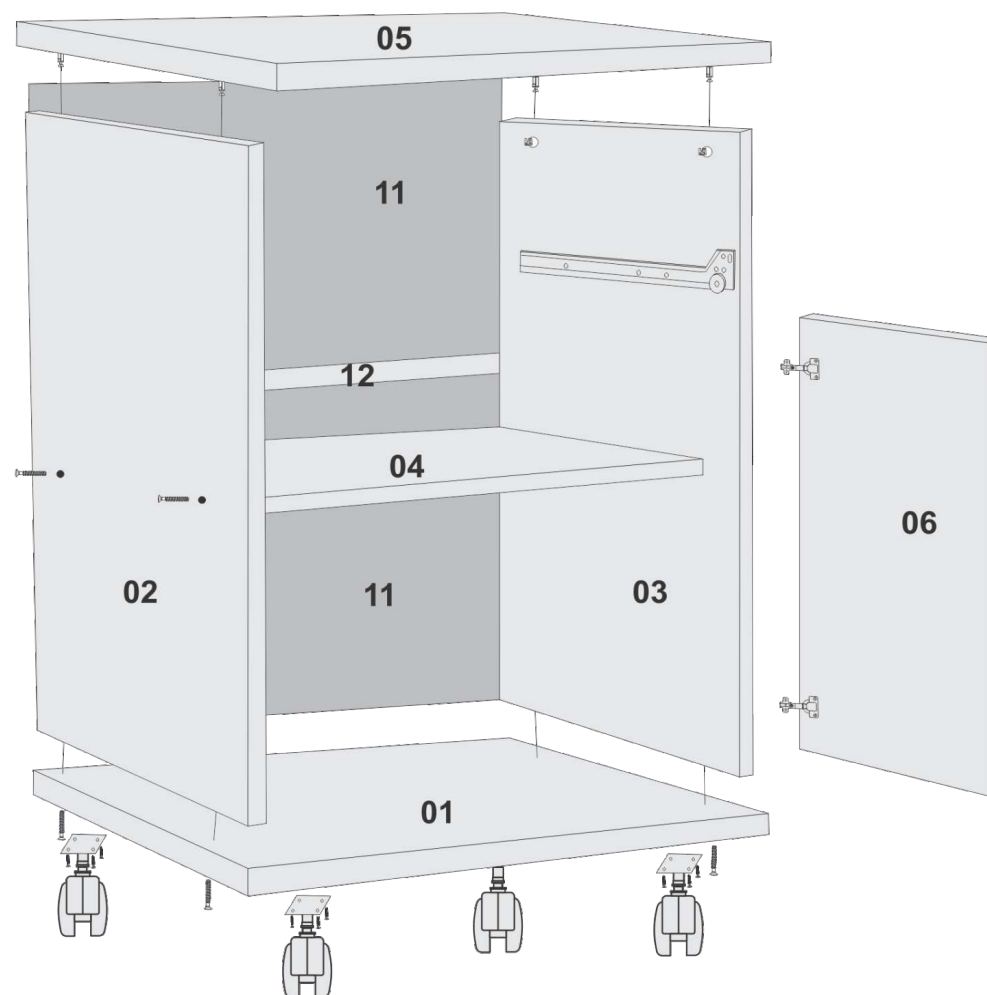

KAIKI MÓVEIS INDÚSTRIA E COMÉRCIO LTDA.

Av. Raul Alves Ferreira, 311 - Centro - Fone/Fax (32) 3577-1198

CEP 36510-000 - Rodeiro - MG

vendas@kaikimoveis.com.br

BALCÃO MULTIUSO GIRASOL

DESCRIÇÃO

- 01- BASE
- 02- LAT. ESQ
- 03- LAT. DIR
- 04- PRAT
- 05- TAMPO
- 06- PORTA
- 07- FRENT DE GAV
- 08- LAT . DE GAV
- 09- TRAS. DE GAV
- 10- FUNDO DE GAV
- 11- COSTA
- 12- PERFIL H

DESCRIÇÃO

- 01 - LATERAL
- 02 - TAMPO
- 03 - COSTA