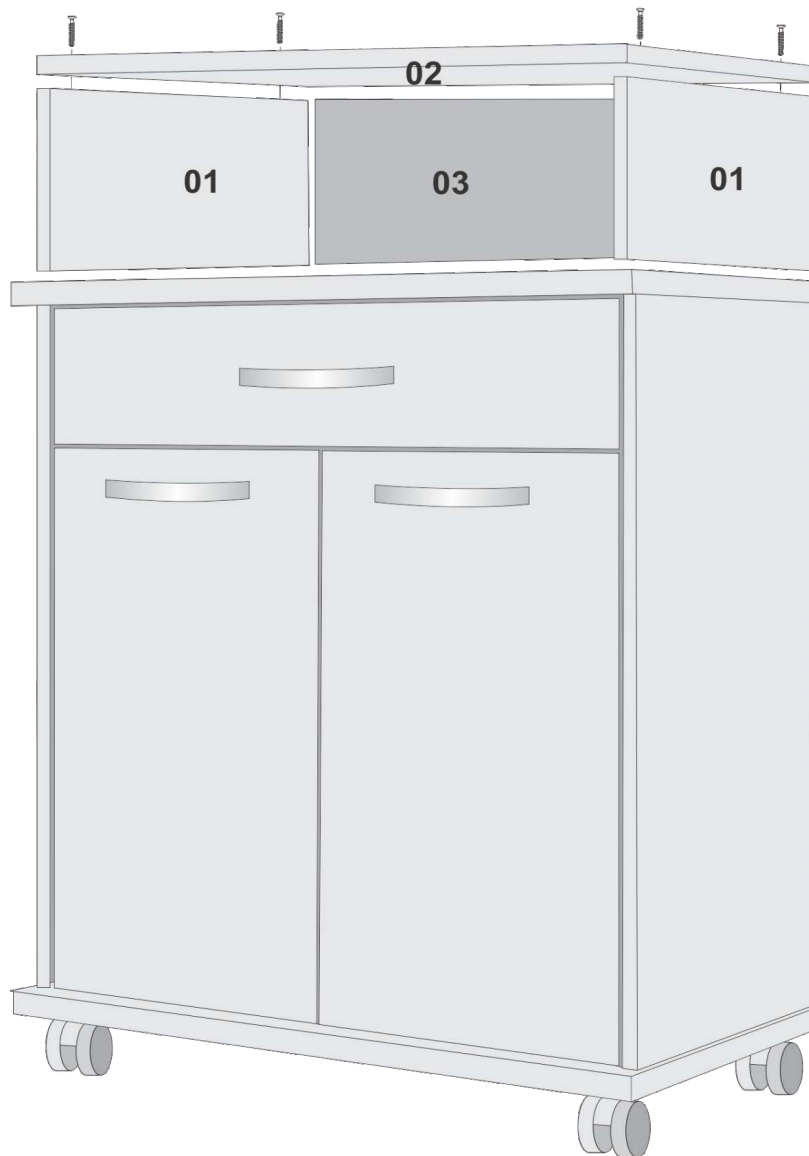

MULTIUSO JASMIM REF. 1065

KAIKI MÓVEIS INDÚSTRIA E COMÉRCIO LTDA.

Av. Raul Alves Ferreira, 311 - Centro - Fone/Fax (32) 3577-1198

CEP 36510-000 - Rodeiro - MG

E-mail: vendas@kaikimoveis.com.br

DESCRIÇÃO

- 01- BASE
- 02- LAT. ESQ
- 03- LAT. DIR
- 04- TAMPO
- 05- PORTA
- 06- COSTA
- 07 - PRATELEIRAS

KAIKI MÓVEIS INDÚSTRIA E COMÉRCIO LTDA.

Av. Raul Alves Ferreira, 311 - Centro - Fone/Fax (32) 3577-1198

CEP 36510-000 - Rodeiro - MG

vendas@kaikimoveis.com.br

BALCÃO MULTIUSO GIRASOL

DESCRIÇÃO

- 01- BASE
- 02- LAT. ESQ
- 03- LAT. DIR
- 04- PRAT
- 05- TAMPO
- 06- PORTA
- 07- FRENT DE GAV
- 08- LAT . DE GAV
- 09- TRAS. DE GAV
- 10- FUNDO DE GAV
- 11- COSTA
- 12- PERFIL H

DESCRIÇÃO

- 01 - LATERAL
- 02 - TAMPO
- 03 - COSTA