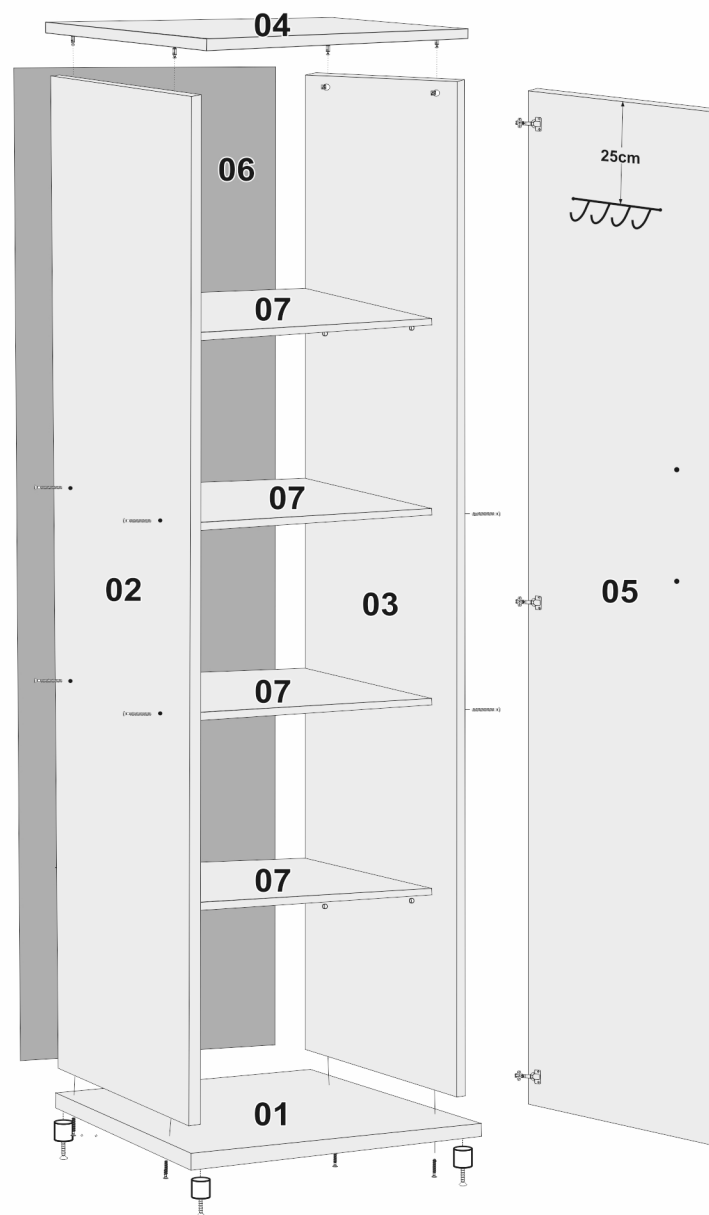

MULTIUSO JASMIM REF. 1065

KAIKI MÓVEIS INDÚSTRIA E COMÉRCIO LTDA.

Av. Raul Alves Ferreira, 311 - Centro - Fone/Fax (32) 3577-1198

CEP 36510-000 - Rodeiro - MG

E-mail: vendas@kaikimoveis.com.br

DESCRIÇÃO

- 01- BASE
- 02- LAT. ESQ
- 03- LAT. DIR
- 04- TAMPO
- 05- PORTA
- 06- COSTA
- 07 - PRATELEIRAS

KAIKI MÓVEIS INDÚSTRIA E COMÉRCIO LTDA.

Av. Raul Alves Ferreira, 311 - Centro - Fone/Fax (32) 3577-1198

CEP 36510-000 - Rodeiro - MG

vendas@kaikimoveis.com.br

BALCÃO MULTIUSO GIRASOL

DESCRIÇÃO

- 01- BASE
- 02- LAT. ESQ
- 03- LAT. DIR
- 04- PRAT
- 05- TAMPO
- 06- PORTA
- 07- FRENT DE GAV
- 08- LAT . DE GAV
- 09- TRAS. DE GAV
- 10- FUNDO DE GAV
- 11- COSTA
- 12- PERFIL H

DESCRIÇÃO

- 01 - LATERAL
- 02 - TAMPO
- 03 - COSTA