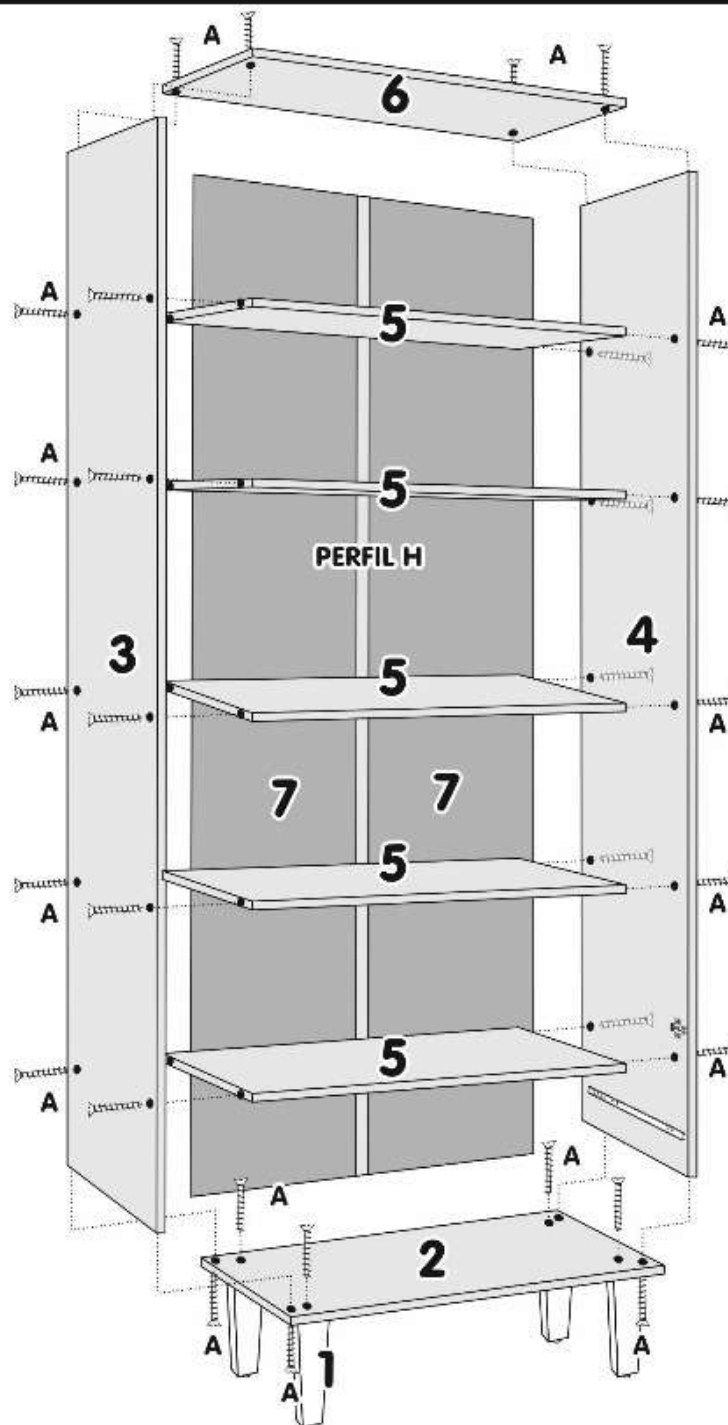

Sr. Montador, caso haja assistência,
anotar número da peça, nome e cor,
passe para a pessoa responsável,
para que possamos atendê-lo o
mais rápido possível.

COMPONENTES

- 01 - PÉ
- 02 - BASE
- 03 - LATERAL ESQUERDA
- 04 - LATERAL DIREITA
- 05 - PRATELEIRAS
- 06 - TAMPO
- 07 - COSTAS

Para pregar as costas
o móvel tem que estar
no esquadro e em
seguida faceá-la
no tampo superior,
pregando-a de
cima para baixo
com prego 10x10 (D).

A - Paraf. 4,5x45

D - Prego 10x10