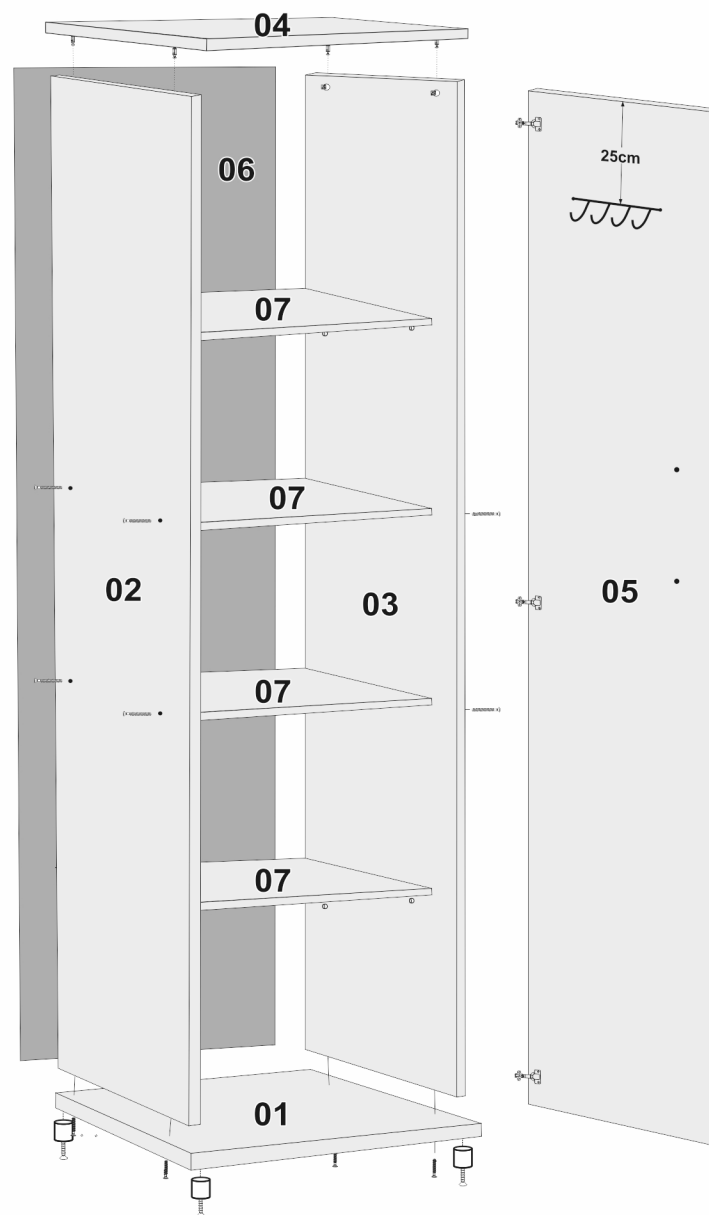

MULTIUSO JASMIM REF. 1065

KAIKI MÓVEIS INDÚSTRIA E COMÉRCIO LTDA.

Av. Raul Alves Ferreira, 311 - Centro - Fone/Fax (32) 3577-1198

CEP 36510-000 - Rodeiro - MG

E-mail: vendas@kaikimoveis.com.br

DESCRIÇÃO

- 01- BASE
- 02- LAT. ESQ
- 03- LAT. DIR
- 04- TAMPO
- 05- PORTA
- 06- COSTA
- 07 - PRATELEIRAS

Sr. Montador, caso haja assistência,
anotar número da peça, nome e cor,
passe para a pessoa responsável,
para que possamos atendê-lo o
mais rápido possível.

COMPONENTES

- 01 - PÉ
- 02 - BASE
- 03 - LATERAL ESQUERDA
- 04 - LATERAL DIREITA
- 05 - PRATELEIRAS
- 06 - TAMPO
- 07 - COSTAS

Para pregar as costas
o móvel tem que estar
no esquadro e em
seguida faceá-la
no tampo superior,
pregando-a de
cima para baixo
com prego 10x10 (D).

A - Paraf. 4,5x45

D - Prego 10x10