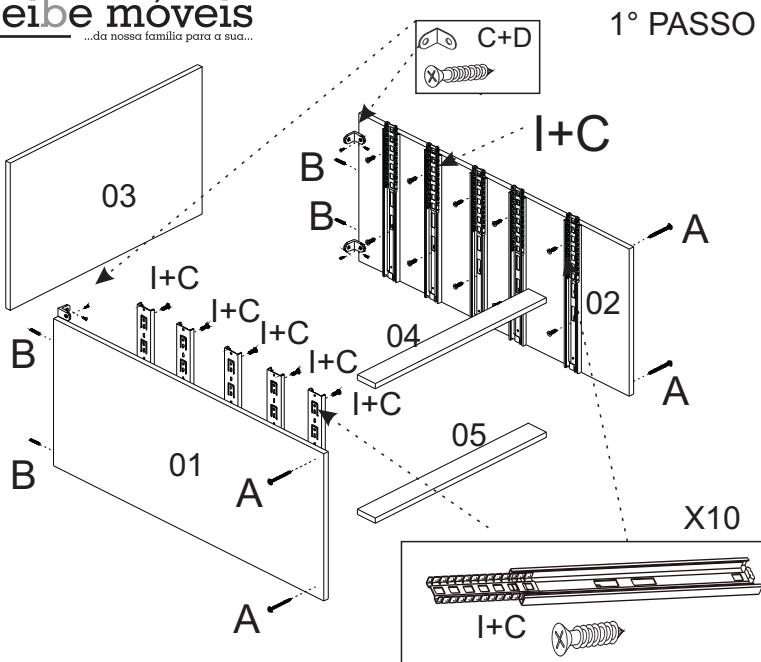

Cômoda Violeta

5 Gavetas

REF.: 620

MANUAL DE MONTAGEM

deibe móveis
...da nossa família para a sua...

2º PASSO

FERRAGENS

A	28	Parafuso 3,5 x 40	
B	30	Cavilha 6 X 30	
C	88	Parafuso 3,5 x 12	
D	14	Cantoneira	
E	05	Puxador 100mm	
F	04	Sapata 15 x 15	
G	70	Prego 10 x 13	
H	10	Parafuso 3,5 x 25	
I	05	Corrediça	
J	01	Perfil H	

3º PASSO

4º PASSO

5º PASSO