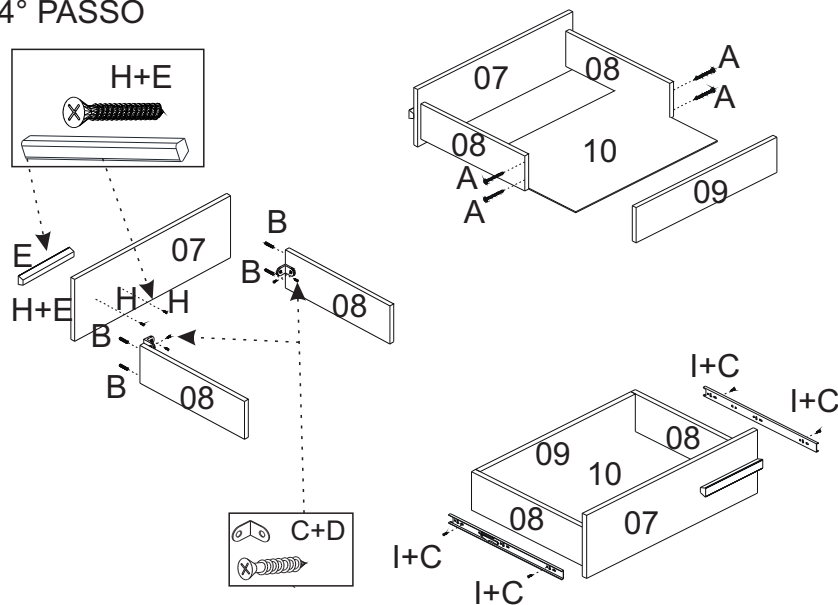

Cômoda Violeta

5 Gavetas

REF.: 620

MANUAL DE MONTAGEM

deibe móveis
...da nossa família para a sua...

2º PASSO

FERRAGENS

A	28	Parafuso 3,5 x 40	
B	30	Cavilha 6 X 30	
C	88	Parafuso 3,5 x 12	
D	14	Cantoneira	
E	05	Puxador 100mm	
F	04	Sapata 15 x 15	
G	70	Prego 10 x 13	
H	10	Parafuso 3,5 x 25	
I	05	Corrediça	
J	01	Perfil H	

3º PASSO

4º PASSO

5º PASSO