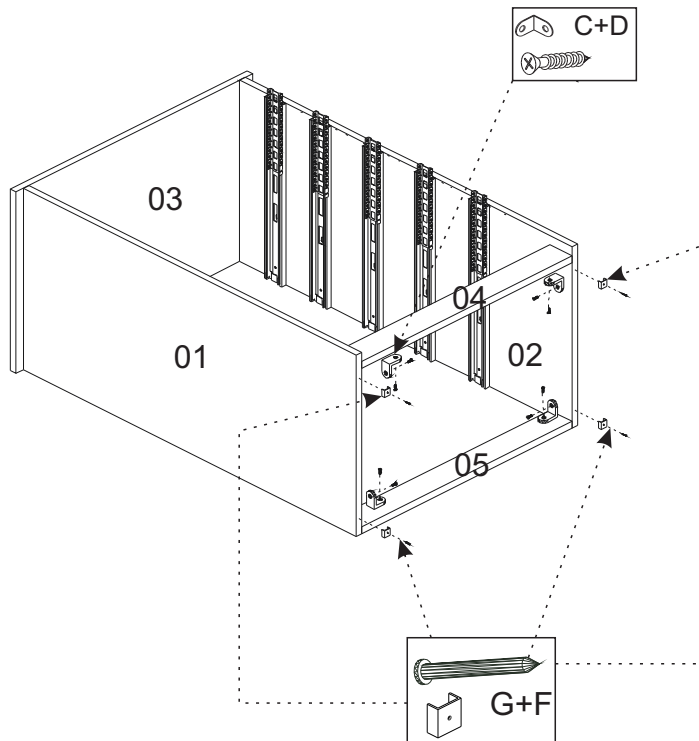

Cômoda Violeta

5 Gavetas

REF.: 620

MANUAL DE MONTAGEM

deibe móveis
...da nossa família para a sua...

2º PASSO

FERRAGENS

A	28	Parafuso 3,5 x 40	
B	30	Cavilha 6 X 30	
C	88	Parafuso 3,5 x 12	
D	14	Cantoneira	
E	05	Puxador 100mm	
F	04	Sapata 15 x 15	
G	70	Prego 10 x 13	
H	10	Parafuso 3,5 x 25	
I	05	Corrediça	
J	01	Perfil H	

3º PASSO

4º PASSO

5º PASSO