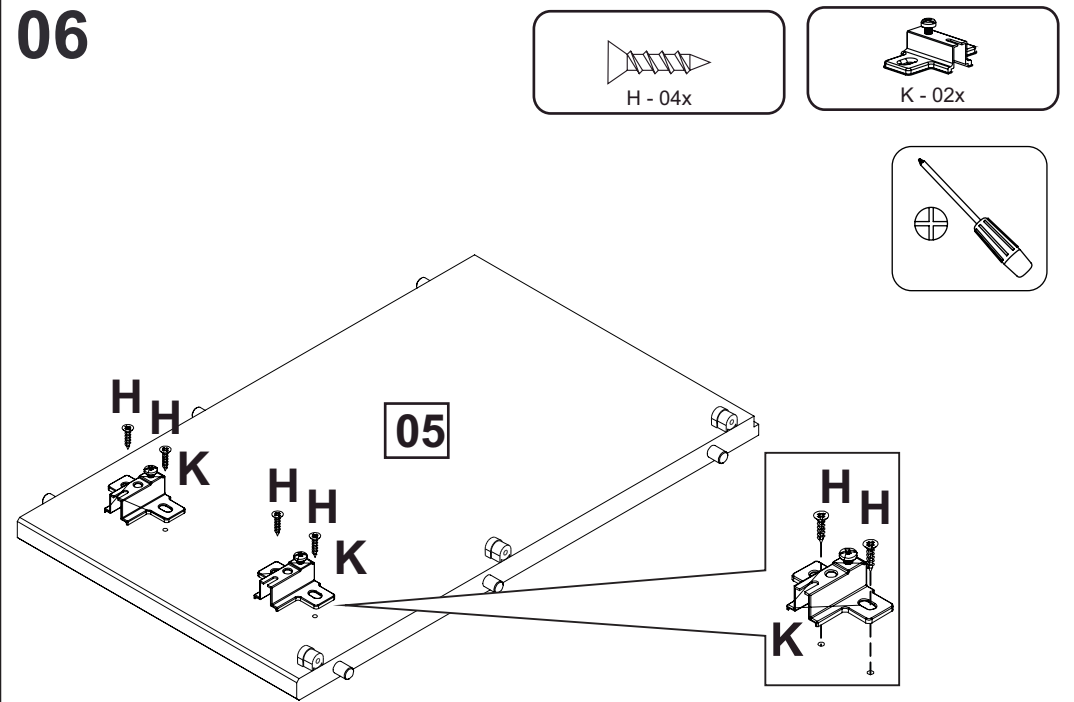

INSTRUÇÃO DE MONTAGEM
RACK 1 PORTA 2 GAVETA NÓRDICA
 Ref.: 3457

1:30h

Lista de peças

	QT.
1- MESA	01
2- LATERAL DIREITA	01
3- DIVISÓRIA ESQUERDA	01
4- DIVISÓRIA DIREITA	01
5- LATERAL DIREITA	01
6- PÉS	04
7- TRAVESSA LATERAL PÉS	02
8- TRAVESSA FRONTAL PÉS	02
9- FRENTE GAVETA	02
10- LATERAL DIREITA GAVETA	02
11- LATERAL ESQUERDA GAVETA	02
12- FORRO GAVETA	02
13- TRASEIRO GAVETA	02
14- BASE	01
15- PRATELEIRA	01
16- FORRO TRASEIRO	01
17- PORTA	01
18- SUPORTE DE PORTA	02

LISTA DE FERRAGEM

D		02
E		02
I		04
J		02
K		02
L		01
M		28
N		01
O		02
R		28

		
A x42		8,0x30
B x36		4,0x25
C x12		4,0x40
F x08		4,5x35
G x08		6,0x10
H x25		3,5x14
P x06		4,0x25
Q x01		4,0x16

01

02

03

04

05

06

07

08

09

10

11

2x

12