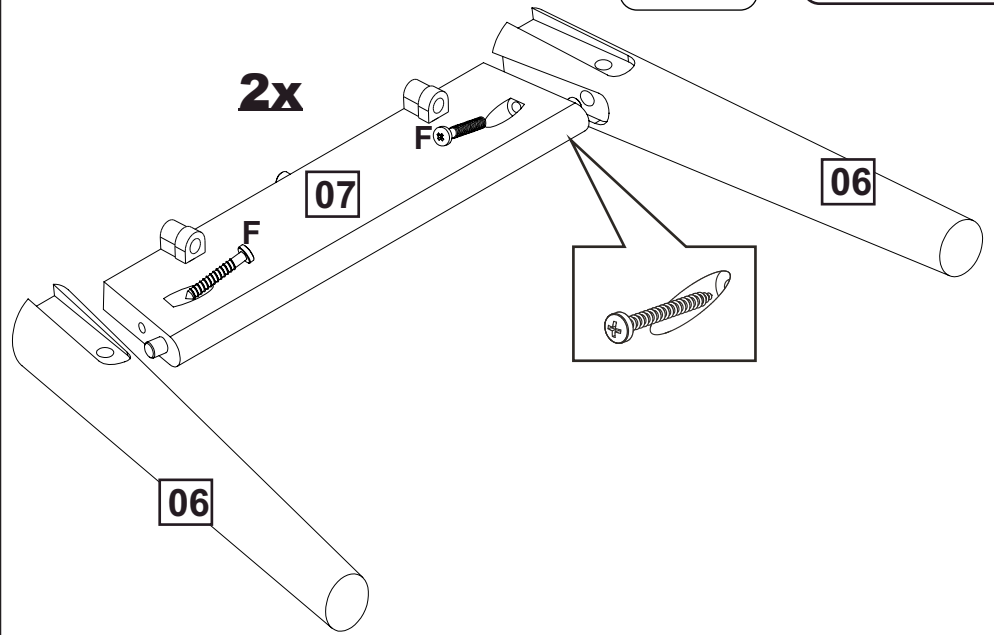

INSTRUÇÃO DE MONTAGEM
RACK 1 PORTA 2 GAVETA NÓRDICA
 Ref.: 3457

1:30h

Lista de peças

	QT.
1- MESA	01
2- LATERAL DIREITA	01
3- DIVISÓRIA ESQUERDA	01
4- DIVISÓRIA DIREITA	01
5- LATERAL DIREITA	01
6- PÉS	04
7- TRAVESSA LATERAL PÉS	02
8- TRAVESSA FRONTAL PÉS	02
9- FRENTE GAVETA	02
10- LATERAL DIREITA GAVETA	02
11- LATERAL ESQUERDA GAVETA	02
12- FORRO GAVETA	02
13- TRASEIRO GAVETA	02
14- BASE	01
15- PRATELEIRA	01
16- FORRO TRASEIRO	01
17- PORTA	01
18- SUPORTE DE PORTA	02

LISTA DE FERRAGEM

D		02
E		02
I		04
J		02
K		02
L		01
M		28
N		01
O		02
R		28

		
A x42		8,0x30
B x36		4,0x25
C x12		4,0x40
F x08		4,5x35
G x08		6,0x10
H x25		3,5x14
P x06		4,0x25
Q x01		4,0x16

01

02

03

04

05