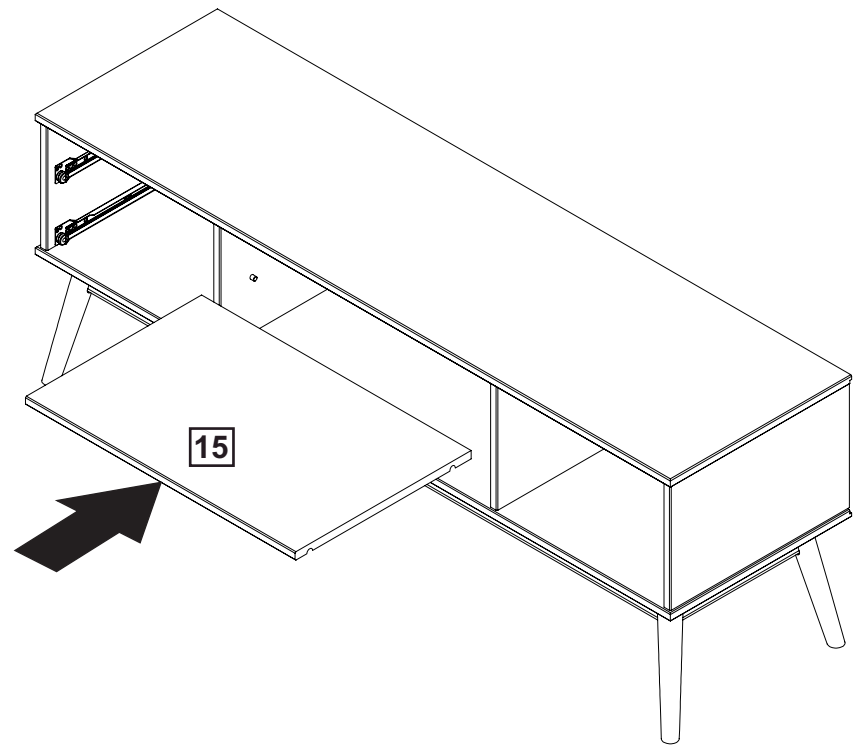

INSTRUÇÃO DE MONTAGEM
RACK 1 PORTA 2 GAVETA NÓRDICA
 Ref.: 3457

1:30h

Lista de peças

	QT.
1- MESA	01
2- LATERAL DIREITA	01
3- DIVISÓRIA ESQUERDA	01
4- DIVISÓRIA DIREITA	01
5- LATERAL DIREITA	01
6- PÉS	04
7- TRAVESSA LATERAL PÉS	02
8- TRAVESSA FRONTAL PÉS	02
9- FRENTE GAVETA	02
10- LATERAL DIREITA GAVETA	02
11- LATERAL ESQUERDA GAVETA	02
12- FORRO GAVETA	02
13- TRASEIRO GAVETA	02
14- BASE	01
15- PRATELEIRA	01
16- FORRO TRASEIRO	01
17- PORTA	01
18- SUPORTE DE PORTA	02

2x

13

! OBRIGATÓRIO FIXAR NA PAREDE !

14

15

16

17

18