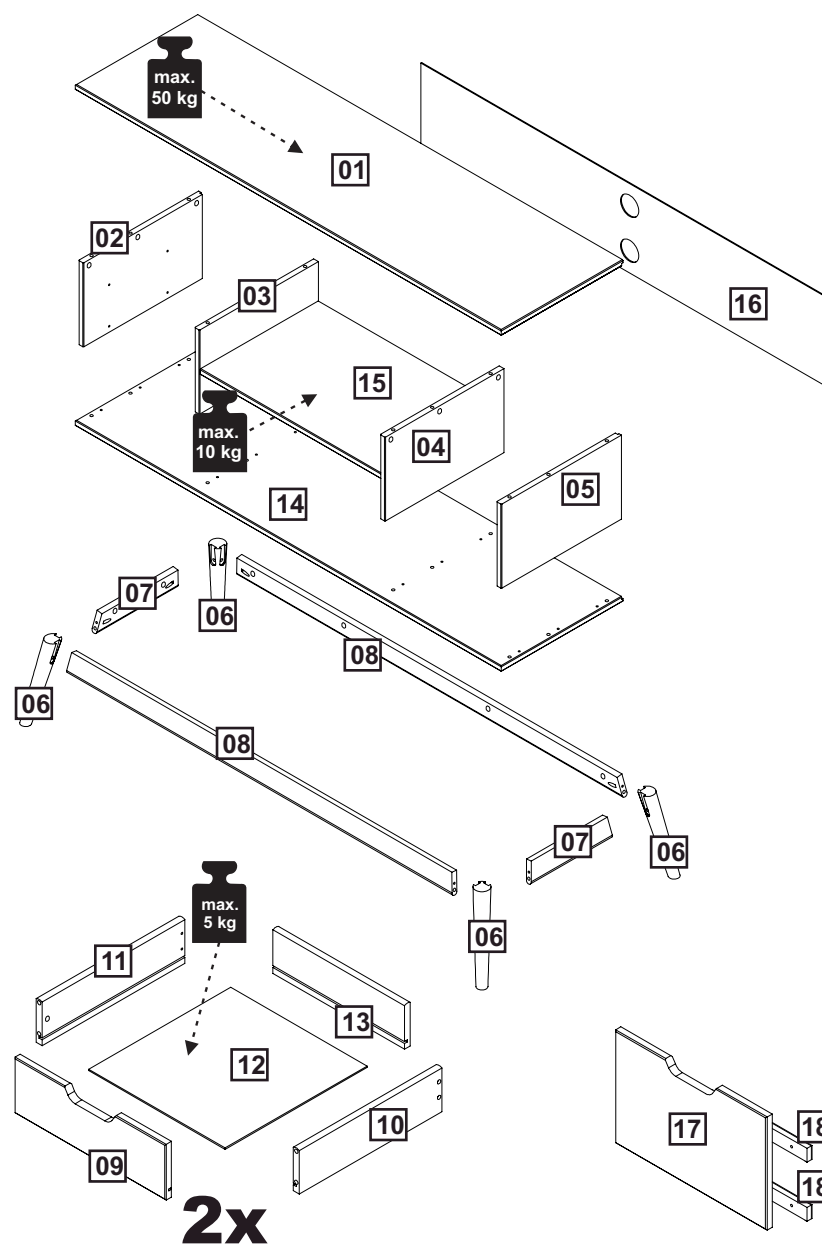

INSTRUÇÃO DE MONTAGEM
RACK 1 PORTA 2 GAVETA NÓRDICA
 Ref.: 3457

1:30h

Lista de peças

	QT.
1- MESA	01
2- LATERAL DIREITA	01
3- DIVISÓRIA ESQUERDA	01
4- DIVISÓRIA DIREITA	01
5- LATERAL DIREITA	01
6- PÉS	04
7- TRAVESSA LATERAL PÉS	02
8- TRAVESSA FRONTAL PÉS	02
9- FRENTE GAVETA	02
10- LATERAL DIREITA GAVETA	02
11- LATERAL ESQUERDA GAVETA	02
12- FORRO GAVETA	02
13- TRASEIRO GAVETA	02
14- BASE	01
15- PRATELEIRA	01
16- FORRO TRASEIRO	01
17- PORTA	01
18- SUPORTE DE PORTA	02

LISTA DE FERRAGEM

D		02
E		02
I		04
J		02
K		02
L		01
M		28
N		01
O		02
R		28

		
A x42		8,0x30
B x36		4,0x25
C x12		4,0x40
F x08		4,5x35
G x08		6,0x10
H x25		3,5x14
P x06		4,0x25
Q x01		4,0x16

01

02

03

04

05

06

07

08

09

10

11

2x

12

2x

13

! OBRIGATÓRIO FIXAR NA PAREDE !

14

15

16

17

18