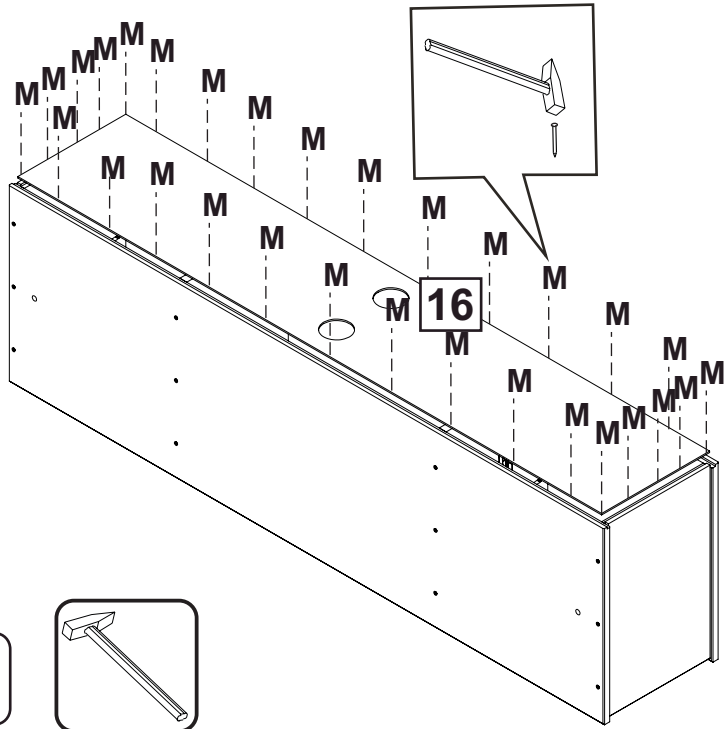

INSTRUÇÃO DE MONTAGEM
RACK 1 PORTA 2 GAVETA NÓRDICA
 Ref.: 3457

1:30h

Lista de peças

	QT.
1- MESA	01
2- LATERAL DIREITA	01
3- DIVISÓRIA ESQUERDA	01
4- DIVISÓRIA DIREITA	01
5- LATERAL DIREITA	01
6- PÉS	04
7- TRAVESSA LATERAL PÉS	02
8- TRAVESSA FRONTAL PÉS	02
9- FRENTE GAVETA	02
10- LATERAL DIREITA GAVETA	02
11- LATERAL ESQUERDA GAVETA	02
12- FORRO GAVETA	02
13- TRASEIRO GAVETA	02
14- BASE	01
15- PRATELEIRA	01
16- FORRO TRASEIRO	01
17- PORTA	01
18- SUPORTE DE PORTA	02

06

07

08

09

10

11

2x

12

2x

13

! OBRIGATÓRIO FIXAR NA PAREDE !

14

15

16

17

18