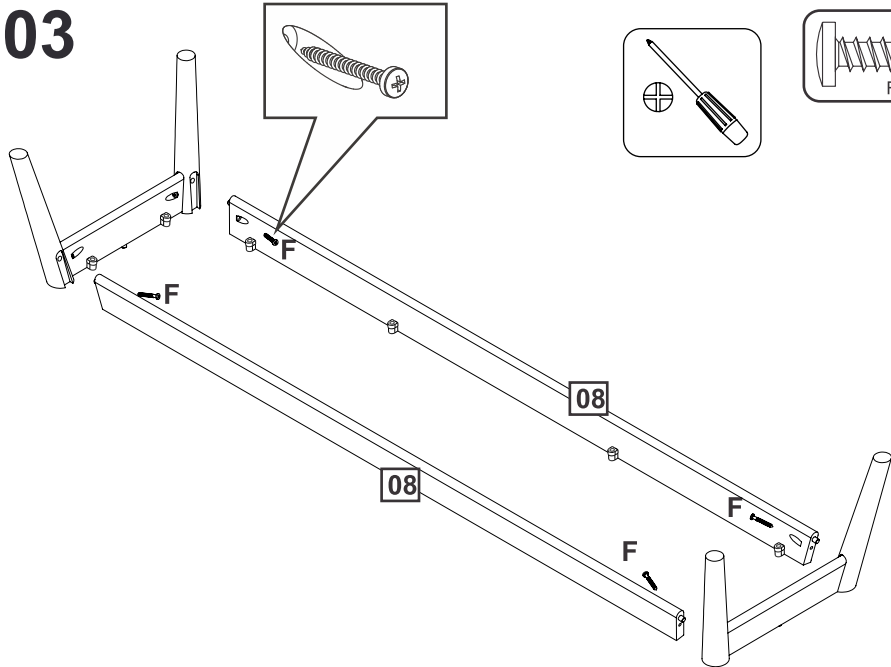

INSTRUÇÃO DE MONTAGEM
RACK 1 PORTA 2 GAVETA NÓRDICA
 Ref.: 3457

1:30h

Lista de peças

	QT.
1- MESA	01
2- LATERAL DIREITA	01
3- DIVISÓRIA ESQUERDA	01
4- DIVISÓRIA DIREITA	01
5- LATERAL DIREITA	01
6- PÉS	04
7- TRAVESSA LATERAL PÉS	02
8- TRAVESSA FRONTAL PÉS	02
9- FRENTE GAVETA	02
10- LATERAL DIREITA GAVETA	02
11- LATERAL ESQUERDA GAVETA	02
12- FORRO GAVETA	02
13- TRASEIRO GAVETA	02
14- BASE	01
15- PRATELEIRA	01
16- FORRO TRASEIRO	01
17- PORTA	01
18- SUPORTE DE PORTA	02

LISTA DE FERRAGEM

D		02
E		02
I		04
J		02
K		02
L		01
M		28
N		01
O		02
R		28

		
A x42		8,0x30
B x36		4,0x25
C x12		4,0x40
F x08		4,5x35
G x08		6,0x10
H x25		3,5x14
P x06		4,0x25
Q x01		4,0x16

01

02

03

04

05

06

07

08

09

10

11

2x

12