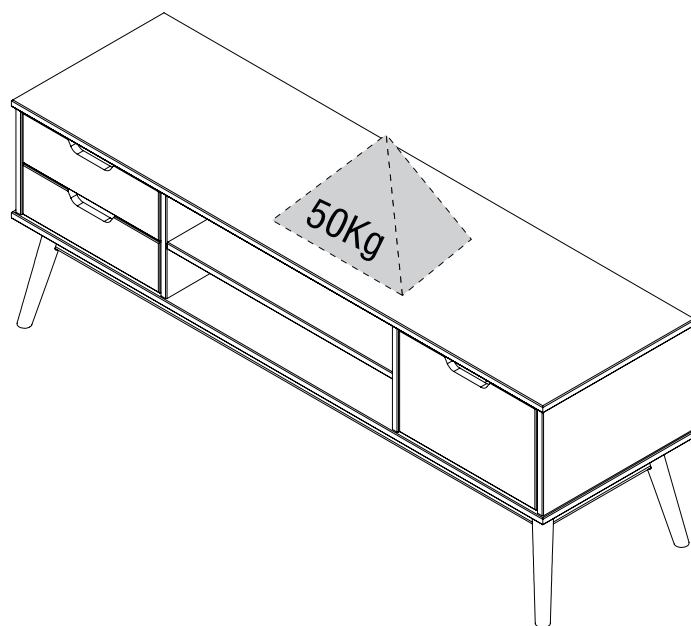

INSTRUÇÃO DE MONTAGEM
RACK 1 PORTA 2 GAVETA NÓRDICA
 Ref.: 3457

1:30h

Lista de peças

	QT.
1- MESA	01
2- LATERAL DIREITA	01
3- DIVISÓRIA ESQUERDA	01
4- DIVISÓRIA DIREITA	01
5- LATERAL DIREITA	01
6- PÉS	04
7- TRAVESSA LATERAL PÉS	02
8- TRAVESSA FRONTAL PÉS	02
9- FRENTE GAVETA	02
10- LATERAL DIREITA GAVETA	02
11- LATERAL ESQUERDA GAVETA	02
12- FORRO GAVETA	02
13- TRASEIRO GAVETA	02
14- BASE	01
15- PRATELEIRA	01
16- FORRO TRASEIRO	01
17- PORTA	01
18- SUPORTE DE PORTA	02