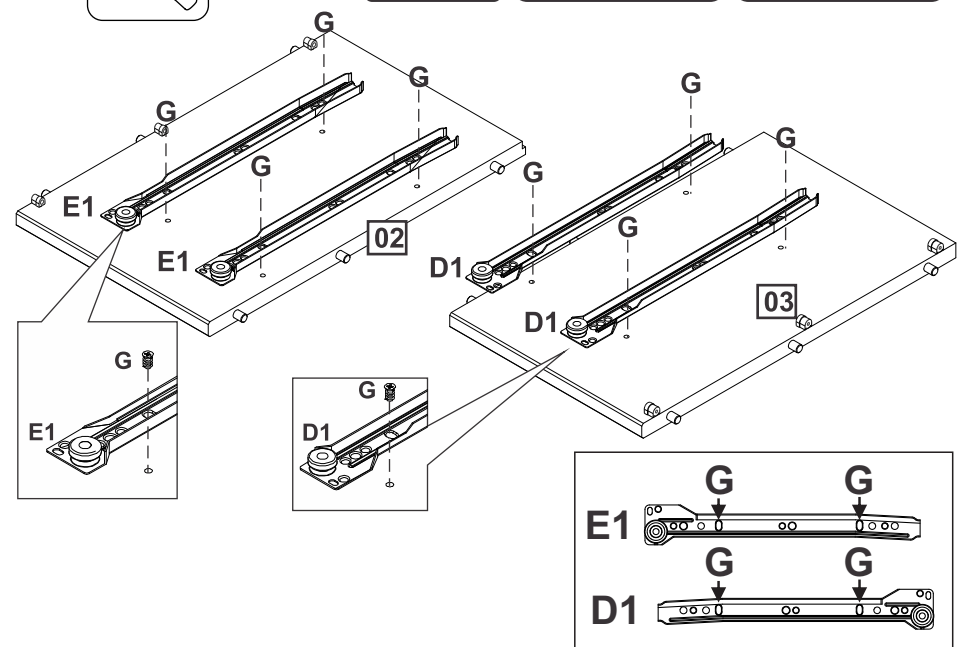

INSTRUÇÃO DE MONTAGEM
RACK 1 PORTA 2 GAVETA NÓRDICA
 Ref.: 3457

1:30h

Lista de peças

	QT.
1- MESA	01
2- LATERAL DIREITA	01
3- DIVISÓRIA ESQUERDA	01
4- DIVISÓRIA DIREITA	01
5- LATERAL DIREITA	01
6- PÉS	04
7- TRAVESSA LATERAL PÉS	02
8- TRAVESSA FRONTAL PÉS	02
9- FRENTE GAVETA	02
10- LATERAL DIREITA GAVETA	02
11- LATERAL ESQUERDA GAVETA	02
12- FORRO GAVETA	02
13- TRASEIRO GAVETA	02
14- BASE	01
15- PRATELEIRA	01
16- FORRO TRASEIRO	01
17- PORTA	01
18- SUPORTE DE PORTA	02

LISTA DE FERRAGEM

D		02
E		02
I		04
J		02
K		02
L		01
M		28
N		01
O		02
R		28

		
A x42		8,0x30
B x36		4,0x25
C x12		4,0x40
F x08		4,5x35
G x08		6,0x10
H x25		3,5x14
P x06		4,0x25
Q x01		4,0x16

01

02

03

04

05

06

07

08

09

10

11

2x

12