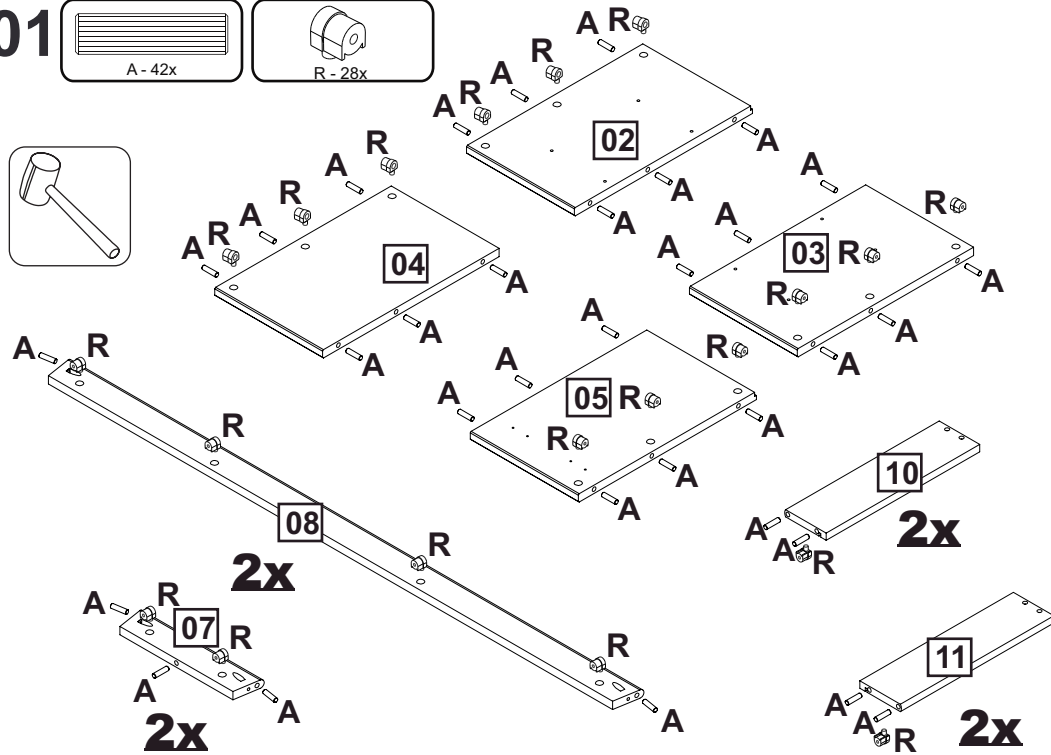

INSTRUÇÃO DE MONTAGEM
RACK 1 PORTA 2 GAVETA NÓRDICA
 Ref.: 3457

1:30h

Lista de peças

	QT.
1- MESA	01
2- LATERAL DIREITA	01
3- DIVISÓRIA ESQUERDA	01
4- DIVISÓRIA DIREITA	01
5- LATERAL DIREITA	01
6- PÉS	04
7- TRAVESSA LATERAL PÉS	02
8- TRAVESSA FRONTAL PÉS	02
9- FRENTE GAVETA	02
10- LATERAL DIREITA GAVETA	02
11- LATERAL ESQUERDA GAVETA	02
12- FORRO GAVETA	02
13- TRASEIRO GAVETA	02
14- BASE	01
15- PRATELEIRA	01
16- FORRO TRASEIRO	01
17- PORTA	01
18- SUPORTE DE PORTA	02

LISTA DE FERRAGEM

D		02
E		02
I		04
J		02
K		02
L		01
M		28
N		01
O		02
R		28

		
A x42		8,0x30
B x36		4,0x25
C x12		4,0x40
F x08		4,5x35
G x08		6,0x10
H x25		3,5x14
P x06		4,0x25
Q x01		4,0x16

01

02

03

04

05

06

07

08

09

10

11

2x

12

2x

13

! OBRIGATÓRIO FIXAR NA PAREDE !

14

15

16

17

18