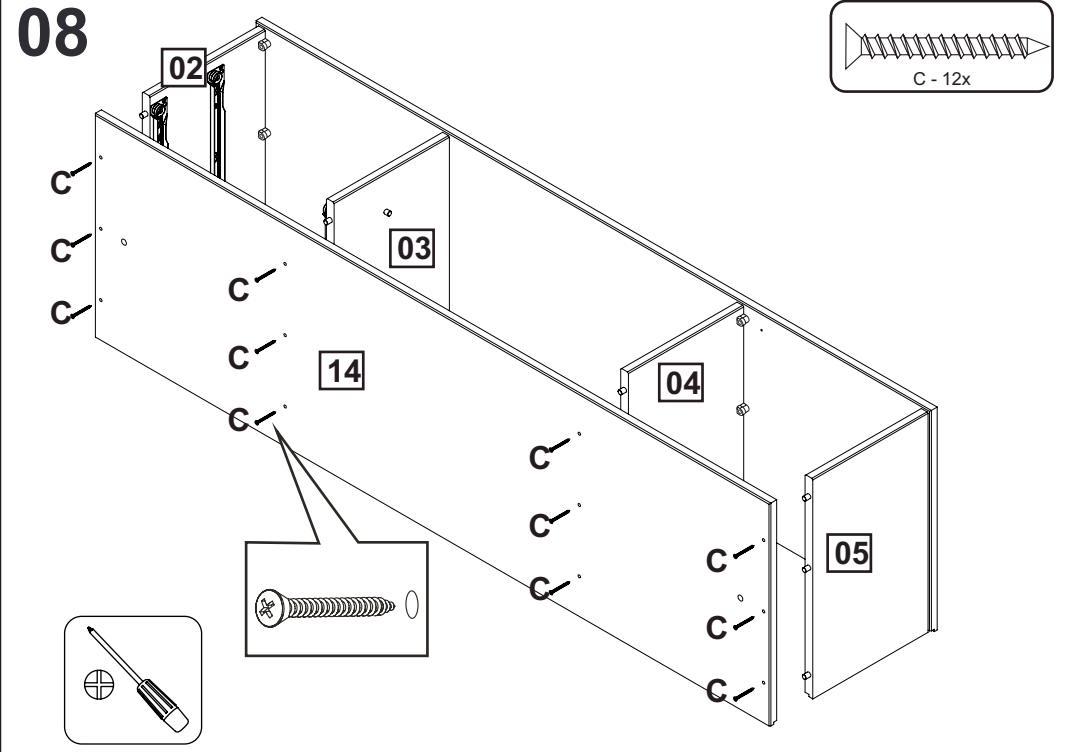

INSTRUÇÃO DE MONTAGEM
RACK 1 PORTA 2 GAVETA NÓRDICA
 Ref.: 3457

1:30h

Lista de peças

	QT.
1- MESA	01
2- LATERAL DIREITA	01
3- DIVISÓRIA ESQUERDA	01
4- DIVISÓRIA DIREITA	01
5- LATERAL DIREITA	01
6- PÉS	04
7- TRAVESSA LATERAL PÉS	02
8- TRAVESSA FRONTAL PÉS	02
9- FRENTE GAVETA	02
10- LATERAL DIREITA GAVETA	02
11- LATERAL ESQUERDA GAVETA	02
12- FORRO GAVETA	02
13- TRASEIRO GAVETA	02
14- BASE	01
15- PRATELEIRA	01
16- FORRO TRASEIRO	01
17- PORTA	01
18- SUPORTE DE PORTA	02

LISTA DE FERRAGEM

D		02
E		02
I		04
J		02
K		02
L		01
M		28
N		01
O		02
R		28

		
A x42		8,0x30
B x36		4,0x25
C x12		4,0x40
F x08		4,5x35
G x08		6,0x10
H x25		3,5x14
P x06		4,0x25
Q x01		4,0x16

01

02

03

04

05

06

07

08

09

10

11

2x

12