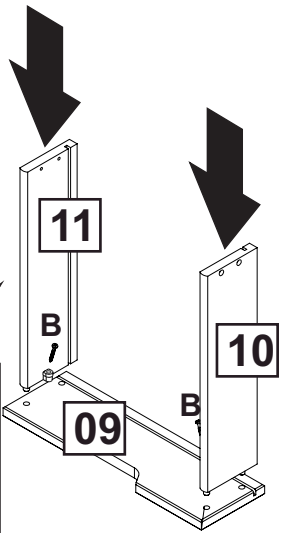

INSTRUÇÃO DE MONTAGEM
RACK 1 PORTA 2 GAVETA NÓRDICA
 Ref.: 3457

1:30h

Lista de peças

	QT.
1- MESA	01
2- LATERAL DIREITA	01
3- DIVISÓRIA ESQUERDA	01
4- DIVISÓRIA DIREITA	01
5- LATERAL DIREITA	01
6- PÉS	04
7- TRAVESSA LATERAL PÉS	02
8- TRAVESSA FRONTAL PÉS	02
9- FRENTE GAVETA	02
10- LATERAL DIREITA GAVETA	02
11- LATERAL ESQUERDA GAVETA	02
12- FORRO GAVETA	02
13- TRASEIRO GAVETA	02
14- BASE	01
15- PRATELEIRA	01
16- FORRO TRASEIRO	01
17- PORTA	01
18- SUPORTE DE PORTA	02

LISTA DE FERRAGEM

D		02
E		02
I		04
J		02
K		02
L		01
M		28
N		01
O		02
R		28

		
A x42		8,0x30
B x36		4,0x25
C x12		4,0x40
F x08		4,5x35
G x08		6,0x10
H x25		3,5x14
P x06		4,0x25
Q x01		4,0x16

01

02

03

04

05

06

07

08

09

10

11

2x

12

2x

13

! OBRIGATÓRIO FIXAR NA PAREDE !

14

15

16

17

18