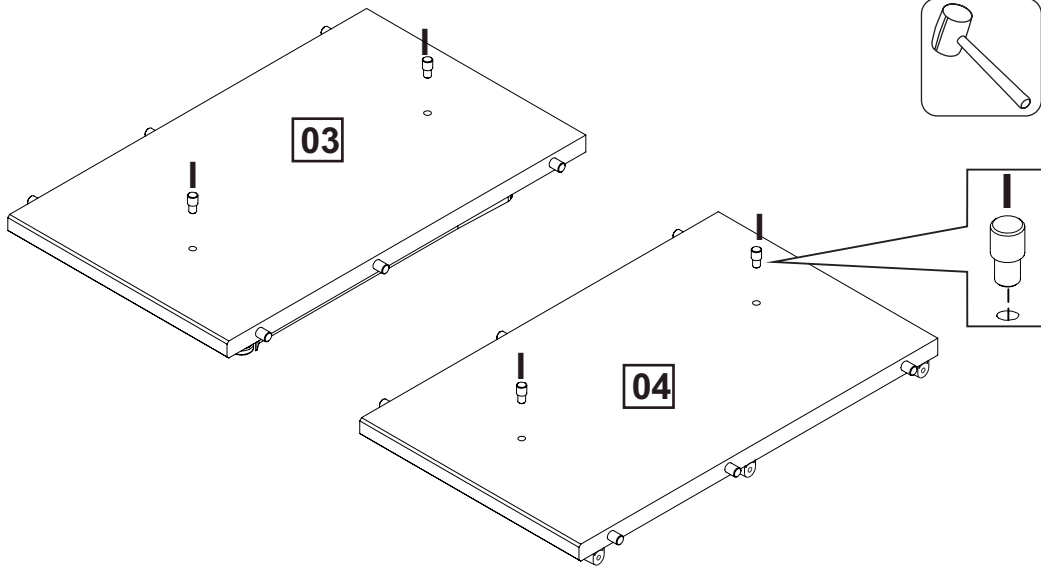

INSTRUÇÃO DE MONTAGEM
RACK 1 PORTA 2 GAVETA NÓRDICA
 Ref.: 3457

1:30h

Lista de peças

	QT.
1- MESA	01
2- LATERAL DIREITA	01
3- DIVISÓRIA ESQUERDA	01
4- DIVISÓRIA DIREITA	01
5- LATERAL DIREITA	01
6- PÉS	04
7- TRAVESSA LATERAL PÉS	02
8- TRAVESSA FRONTAL PÉS	02
9- FRENTE GAVETA	02
10- LATERAL DIREITA GAVETA	02
11- LATERAL ESQUERDA GAVETA	02
12- FORRO GAVETA	02
13- TRASEIRO GAVETA	02
14- BASE	01
15- PRATELEIRA	01
16- FORRO TRASEIRO	01
17- PORTA	01
18- SUPORTE DE PORTA	02

LISTA DE FERRAGEM

D		02
E		02
I		04
J		02
K		02
L		01
M		28
N		01
O		02
R		28

		
A x42		8,0x30
B x36		4,0x25
C x12		4,0x40
F x08		4,5x35
G x08		6,0x10
H x25		3,5x14
P x06		4,0x25
Q x01		4,0x16

01

02

03

04

05

06

07

08

09

10

11

2x

12