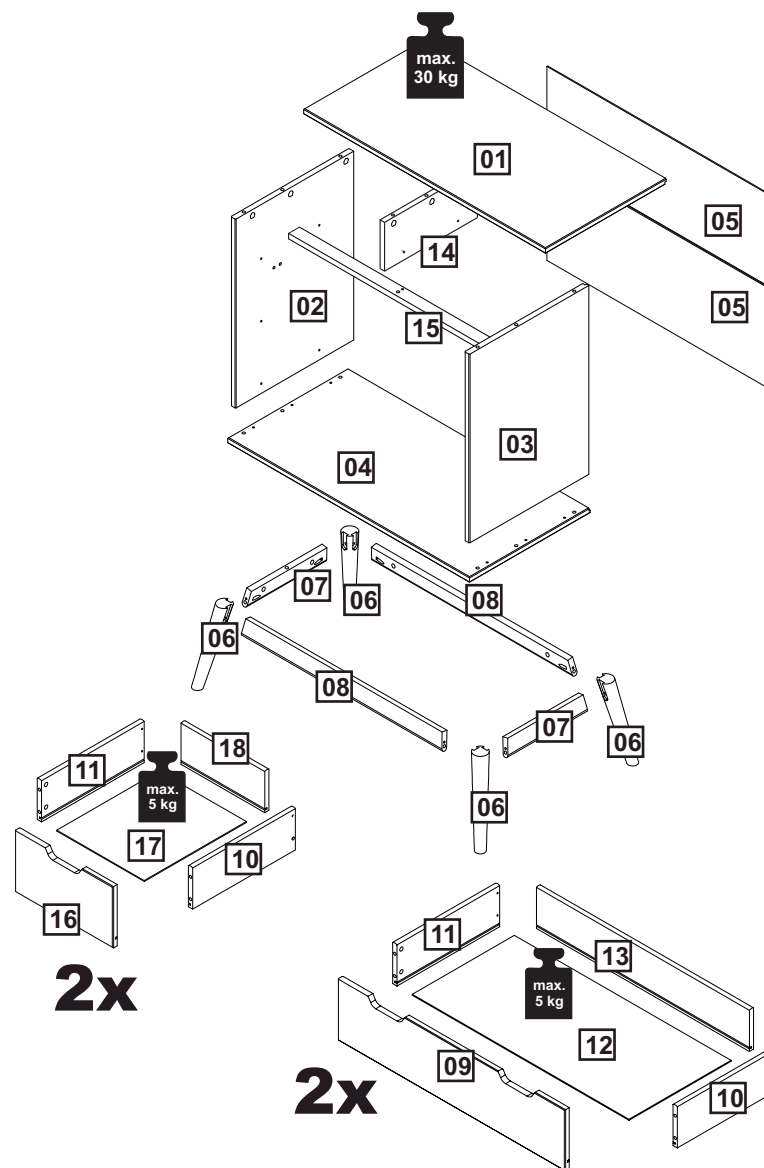

INSTRUÇÃO DE MONTAGEM
COMODÁ 2+2 GAVETAS NÓRDICA
 Ref.: 3452

1:30h

Lista de peças

QT.

| | |
|-----------------------------|----|
| 1- MESA | 01 |
| 2- LATERAL ESQUERDO | 01 |
| 3- LATERAL DIREITO | 01 |
| 4- BASE | 01 |
| 5- FORRO TRASEIRO | 02 |
| 6- PÉS | 04 |
| 7- TRAVESSA LATERAL PÉS | 02 |
| 8- TRAVESSA FRONTAL PÉS | 02 |
| 9- FRENTE GAVETA GRANDE | 02 |
| 10- LATERAL DIREITO GAVETA | 04 |
| 11- LATERAL ESQUERDA GAVETA | 04 |
| 12- FORRO GAVETA GRANDE | 02 |
| 13- LATERAL GAVETA GRANDE | 02 |
| 14- DIVISÓRIA | 01 |
| 15- TRAVESSA CENTRAL | 01 |
| 16- FRENTE GAVETA PEQUENA | 02 |
| 17- BASE GAVETA PEQUENA | 02 |
| 18- LATERAL GAVETA PEQUENA | 02 |

| | | |
|--------------|---------------------------------------------------------------------------------------|---------------|
| |  | |
| A x46 |  | 8,0x30 |
| B x53 |  | 4,0x25 |
| C x07 |  | 4,0x40 |
| F x08 |  | 4,5x35 |
| G x4 |  | 6,0x8 |
| H x12 |  | 6,0x10 |
| I x33 |  | 3,5x14 |
| J x28 |  | 1,8x20 |

01

02

2x

03

04

05**06****07****08**

09

10

15

2x

16

2x

17

18

19