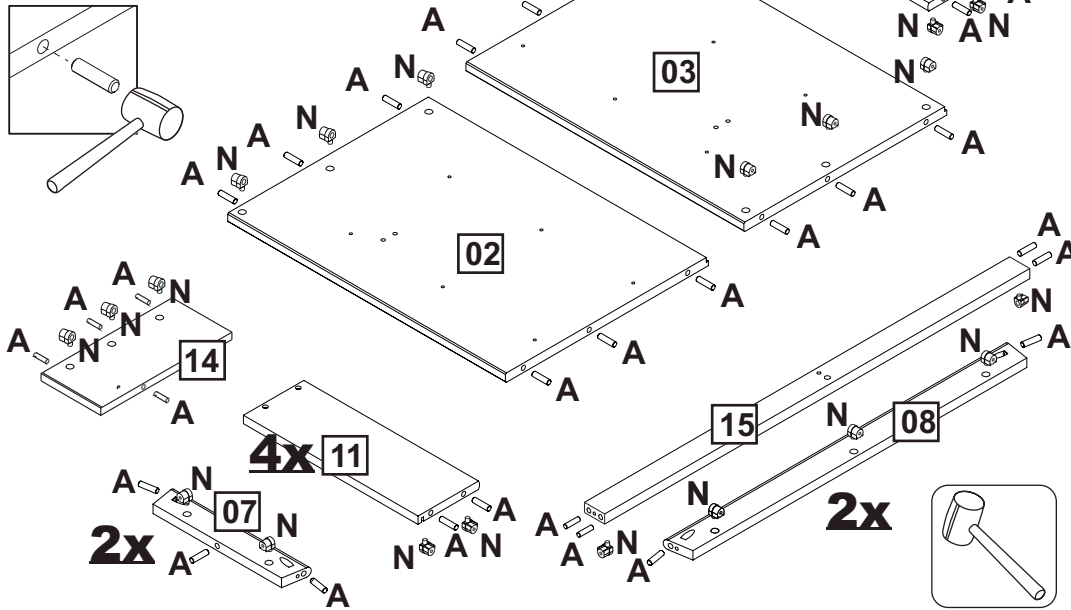

INSTRUÇÃO DE MONTAGEM
COMODÁ 2+2 GAVETAS NÓRDICA
 Ref.: 3452

1:30h

Lista de peças

QT.

| | |
|-----------------------------|----|
| 1- MESA | 01 |
| 2- LATERAL ESQUERDO | 01 |
| 3- LATERAL DIREITO | 01 |
| 4- BASE | 01 |
| 5- FORRO TRASEIRO | 02 |
| 6- PÉS | 04 |
| 7- TRAVESSA LATERAL PÉS | 02 |
| 8- TRAVESSA FRONTAL PÉS | 02 |
| 9- FRENTE GAVETA GRANDE | 02 |
| 10- LATERAL DIREITO GAVETA | 04 |
| 11- LATERAL ESQUERDA GAVETA | 04 |
| 12- FORRO GAVETA GRANDE | 02 |
| 13- LATERAL GAVETA GRANDE | 02 |
| 14- DIVISÓRIA | 01 |
| 15- TRAVESSA CENTRAL | 01 |
| 16- FRENTE GAVETA PEQUENA | 02 |
| 17- BASE GAVETA PEQUENA | 02 |
| 18- LATERAL GAVETA PEQUENA | 02 |

| | | |
|--------------|---------------------------------------------------------------------------------------|---------------|
| |  | |
| A x46 |  | 8,0x30 |
| B x53 |  | 4,0x25 |
| C x07 |  | 4,0x40 |
| F x08 |  | 4,5x35 |
| G x4 |  | 6,0x8 |
| H x12 |  | 6,0x10 |
| I x33 |  | 3,5x14 |
| J x28 |  | 1,8x20 |

01

02

2x

03

04

05**06****07****08**

09

10