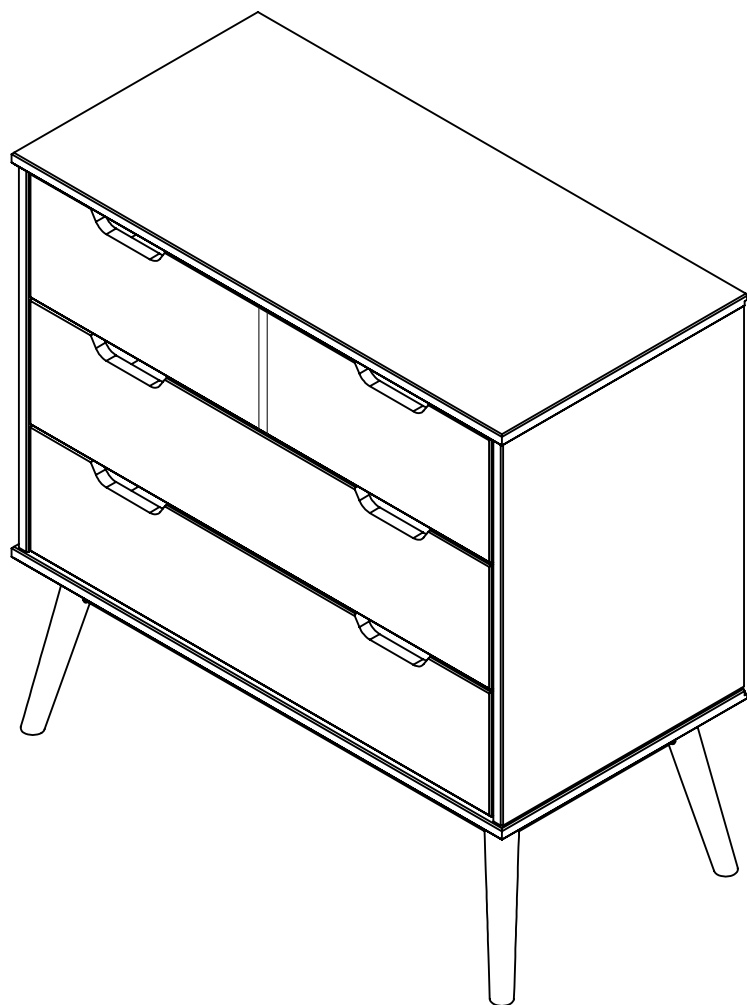

INSTRUÇÃO DE MONTAGEM
COMODÁ 2+2 GAVETAS NÓRDICA
 Ref.: 3452

1:30h

Lista de peças

QT.

| | |
|-----------------------------|----|
| 1- MESA | 01 |
| 2- LATERAL ESQUERDO | 01 |
| 3- LATERAL DIREITO | 01 |
| 4- BASE | 01 |
| 5- FORRO TRASEIRO | 02 |
| 6- PÉS | 04 |
| 7- TRAVESSA LATERAL PÉS | 02 |
| 8- TRAVESSA FRONTAL PÉS | 02 |
| 9- FRENTE GAVETA GRANDE | 02 |
| 10- LATERAL DIREITO GAVETA | 04 |
| 11- LATERAL ESQUERDA GAVETA | 04 |
| 12- FORRO GAVETA GRANDE | 02 |
| 13- LATERAL GAVETA GRANDE | 02 |
| 14- DIVISÓRIA | 01 |
| 15- TRAVESSA CENTRAL | 01 |
| 16- FRENTE GAVETA PEQUENA | 02 |
| 17- BASE GAVETA PEQUENA | 02 |
| 18- LATERAL GAVETA PEQUENA | 02 |