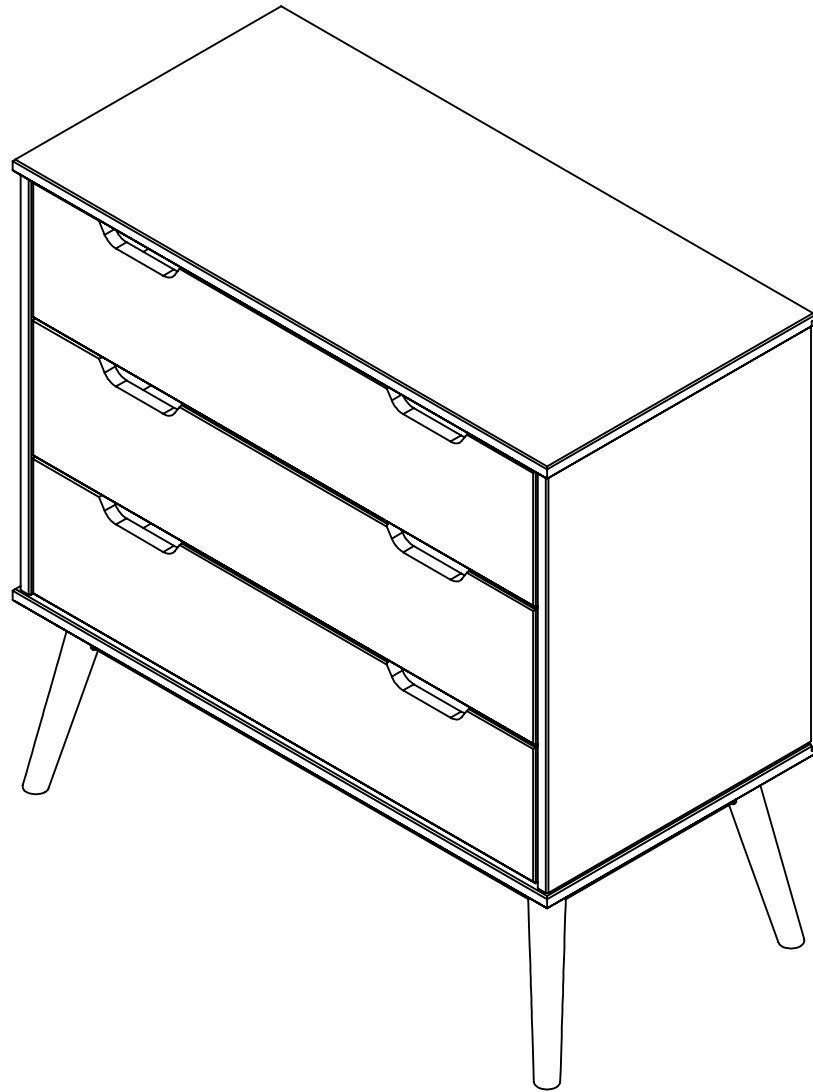

**INSTRUÇÃO DE MONTAGEM**  
**COMODÀ 3 GAVETAS NÓRDICA**  
 Ref.: 3451

1:30h

Lista de peças

	QT.
1- MESA	01
2- LATERAL ESQUERDA	01
3- LATERAL DIREITA	01
4- BASE	01
5- FORRO TRASEIRO	02
6- PÉS	04
7- TRAVESSA LATERAL PÉS	02
8- TRAVESSA FRONTAL PÉS	02
9- FRENTE DE GAVETA	03
10- LATERAL DIREITA DE GAVETA	03
11- LATERAL ESQUERDA DE GAVETA	03
13- TRASEIRO GAVETA	03
14- TRAVESSA REFORÇO	01