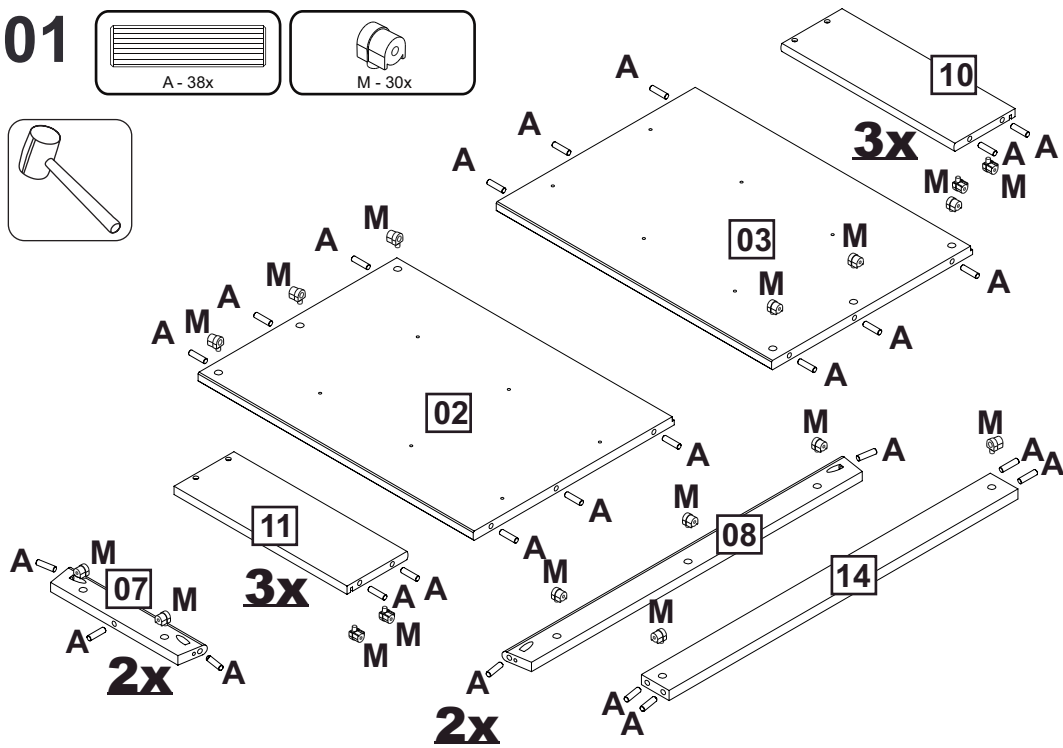

**INSTRUÇÃO DE MONTAGEM**  
**COMODÀ 3 GAVETAS NÓRDICA**  
 Ref.: 3451

1:30h

Lista de peças

	QT.
1- MESA	01
2- LATERAL ESQUERDA	01
3- LATERAL DIREITA	01
4- BASE	01
5- FORRO TRASEIRO	02
6- PÉS	04
7- TRAVESSA LATERAL PÉS	02
8- TRAVESSA FRONTAL PÉS	02
9- FRENTE DE GAVETA	03
10- LATERAL DIREITA DE GAVETA	03
11- LATERAL ESQUERDA DE GAVETA	03
13- TRASEIRO GAVETA	03
14- TRAVESSA REFORÇO	01

# LISTA DE FERRAGEM

<b>D</b>		<b>03</b>
<b>E</b>		<b>03</b>
<b>J</b>		<b>01</b>
<b>K</b>		<b>02</b>
<b>L</b>		<b>01</b>
<b>M</b>		<b>30</b>

<b>A</b>	x38		8,0x30
<b>B</b>	x42		4,0x25
<b>C</b>	x06		4,0x40
<b>F</b>	x08		4,5 X 35
<b>G</b>	x12		6,0x10
<b>H</b>	x25		3,5x14
<b>I</b>	x24		1,8x20

01

02

2x

03

04

05

06

07