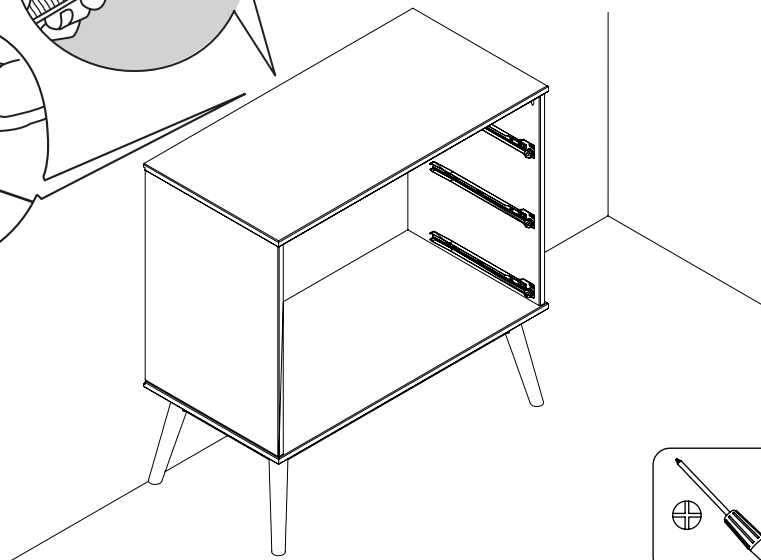

09

OBRIGATORIO FIJAR A LA PARED

10

11

1st

2nd

12