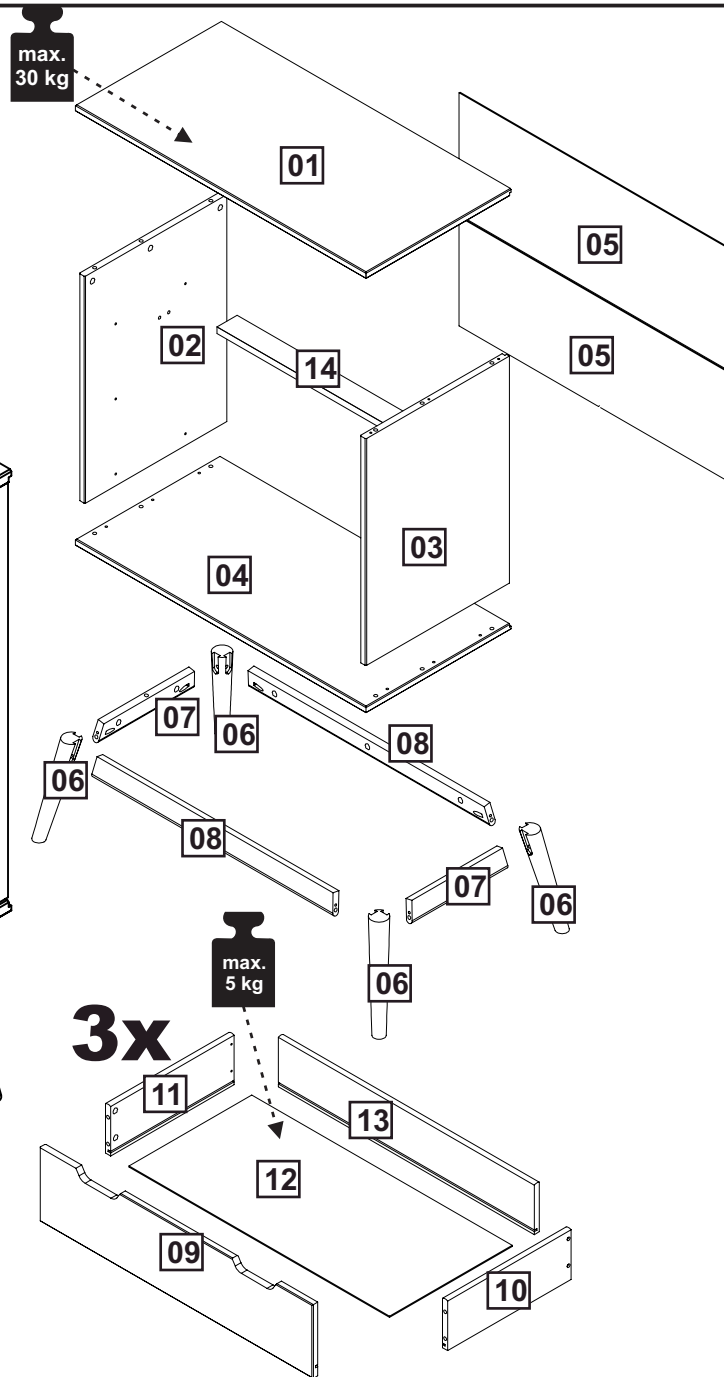

**INSTRUÇÃO DE MONTAGEM**  
**COMODÀ 3 GAVETAS NÓRDICA**  
 Ref.: 3451

1:30h

Lista de peças

	QT.
1- MESA	01
2- LATERAL ESQUERDA	01
3- LATERAL DIREITA	01
4- BASE	01
5- FORRO TRASEIRO	02
6- PÉS	04
7- TRAVESSA LATERAL PÉS	02
8- TRAVESSA FRONTAL PÉS	02
9- FRENTE DE GAVETA	03
10- LATERAL DIREITA DE GAVETA	03
11- LATERAL ESQUERDA DE GAVETA	03
13- TRASEIRO GAVETA	03
14- TRAVESSA REFORÇO	01

# LISTA DE FERRAGEM

<b>D</b>		<b>03</b>
<b>E</b>		<b>03</b>
<b>J</b>		<b>01</b>
<b>K</b>		<b>02</b>
<b>L</b>		<b>01</b>
<b>M</b>		<b>30</b>

<b>A</b>	x38		8,0x30
<b>B</b>	x42		4,0x25
<b>C</b>	x06		4,0x40
<b>F</b>	x08		4,5 X 35
<b>G</b>	x12		6,0x10
<b>H</b>	x25		3,5x14
<b>I</b>	x24		1,8x20

01

02

2x

03

04

05

06

07

13

14

15