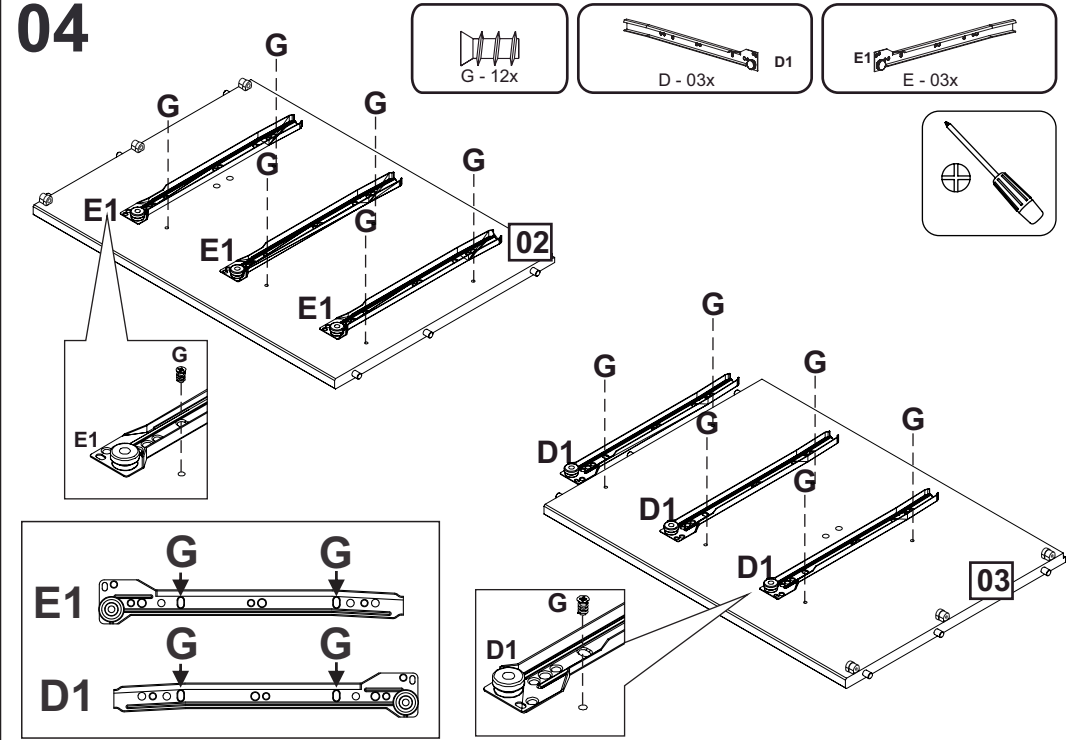

**INSTRUÇÃO DE MONTAGEM**  
**COMODÀ 3 GAVETAS NÓRDICA**  
 Ref.: 3451

1:30h

Lista de peças

	QT.
1- MESA	01
2- LATERAL ESQUERDA	01
3- LATERAL DIREITA	01
4- BASE	01
5- FORRO TRASEIRO	02
6- PÉS	04
7- TRAVESSA LATERAL PÉS	02
8- TRAVESSA FRONTAL PÉS	02
9- FRENTE DE GAVETA	03
10- LATERAL DIREITA DE GAVETA	03
11- LATERAL ESQUERDA DE GAVETA	03
13- TRASEIRO GAVETA	03
14- TRAVESSA REFORÇO	01

# LISTA DE FERRAGEM

<b>D</b>		<b>03</b>
<b>E</b>		<b>03</b>
<b>J</b>		<b>01</b>
<b>K</b>		<b>02</b>
<b>L</b>		<b>01</b>
<b>M</b>		<b>30</b>

<b>A</b>	x38		8,0x30
<b>B</b>	x42		4,0x25
<b>C</b>	x06		4,0x40
<b>F</b>	x08		4,5 X 35
<b>G</b>	x12		6,0x10
<b>H</b>	x25		3,5x14
<b>I</b>	x24		1,8x20

01

02

2x

03

04

05

06

07