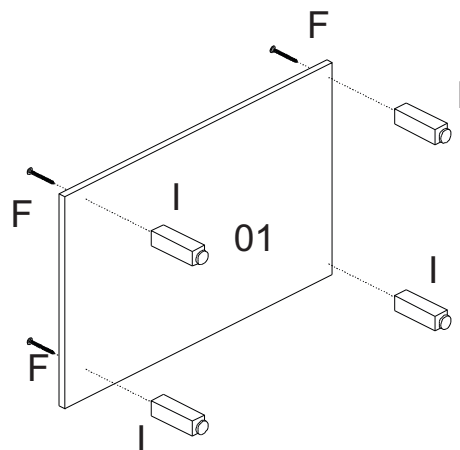

FERRAGENS

A	12	Parafuso 4 x 40	
B	04	Cavilha 6 X 30	
C	36	Parafuso 3,5 x 14	
D	04	Cantoneira 18x 18	
E	04	Dobradiça 26mm	
F	04	Parafuso 5 x 40	
G	30	Prego 10 x 10	
H	02	Puxador	
I	04	Pés	
J	07	Fixador de fundo	

1° Passo

2° Passo

3° Passo

4° Passo