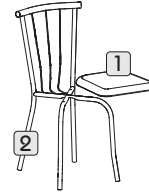

Accesorios / Hardware / Acessórios

Piezas / Peças / Peças

1 Asiento  
Seat  
Assento  
2 Armazón  
Structure  
Estrutura

Rua Nelson Carraro, 2001  
Bento Gonçalves  
Rio Grande do Sul  
Brasil

Cep: 95700-000  
Fone - (55) 54 3455 12 12  
Fax - (55) 54 3455 12 13  
carraro@carraro.com.br  
www.carraro.com.br

Outubro-2007  
Esquema Cód. **15915**  
 CARRARO  
MOVES

Accesorios / Hardware / Acessórios

Piezas / Peças / Peças

1 Asiento  
Seat  
Assento  
2 Armazón  
Structure  
Estrutura

Rua Nelson Carraro, 2001  
Bento Gonçalves  
Rio Grande do Sul  
Brasil

Cep: 95700-000  
Fone - (55) 54 3455 12 12  
Fax - (55) 54 3455 12 13  
carraro@carraro.com.br  
www.carraro.com.br

Outubro-2007  
Esquema Cód. **15915**  
 CARRARO  
MOVES

Accesorios / Hardware / Acessórios

Piezas / Peças / Peças

1 Asiento  
Seat  
Assento  
2 Armazón  
Structure  
Estrutura

Rua Nelson Carraro, 2001  
Bento Gonçalves  
Rio Grande do Sul  
Brasil

Cep: 95700-000  
Fone - (55) 54 3455 12 12  
Fax - (55) 54 3455 12 13  
carraro@carraro.com.br  
www.carraro.com.br