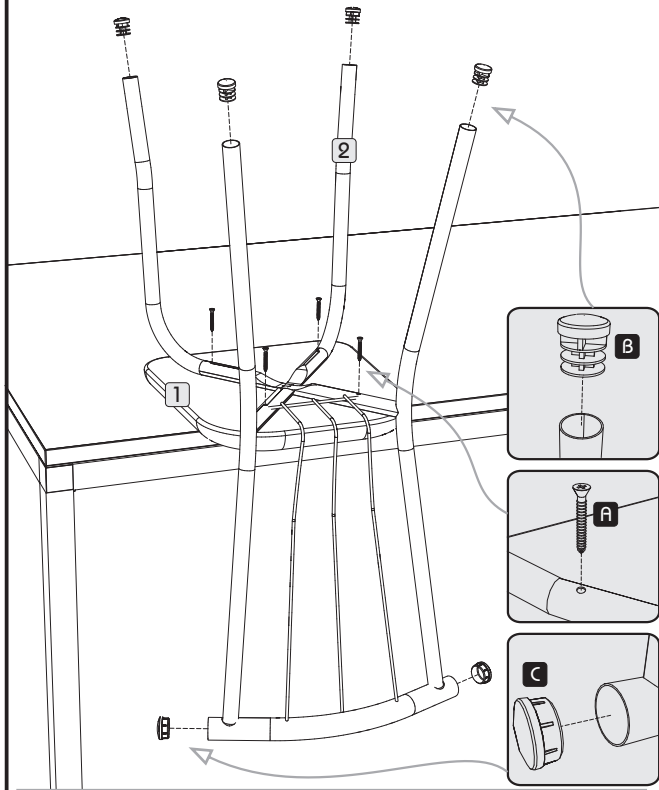

Accesorios / Hardware / Acessórios

Piezas / Peças / Peças

1 Asiento  
Seat  
Assento  
2 Armazón  
Structure  
Estrutura

Rua Nelson Carraro, 2001  
Bento Gonçalves  
Rio Grande do Sul  
Brasil

Cep: 95700-000  
Fone - (55) 54 3455 12 12  
Fax - (55) 54 3455 12 13  
carraro@carraro.com.br  
www.carraro.com.br

Outubro-2007  
Esquema Cód. **15915**  
 CARRARO  
MOVES

Accesorios / Hardware / Acessórios

Piezas / Peças / Peças

1 Asiento  
Seat  
Assento  
2 Armazón  
Structure  
Estrutura

Rua Nelson Carraro, 2001  
Bento Gonçalves  
Rio Grande do Sul  
Brasil