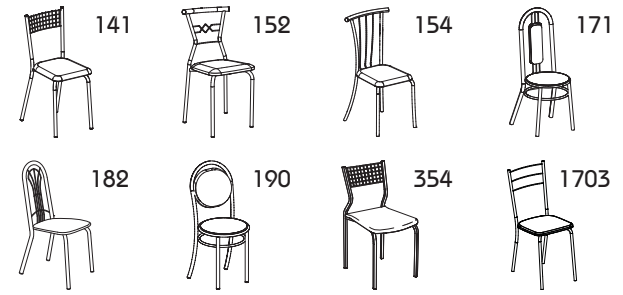

Accesorios / Hardware / Acessórios

Piezas / Peças / Peças

1 Asiento
Seat
Assento
2 Armazón
Structure
Estrutura