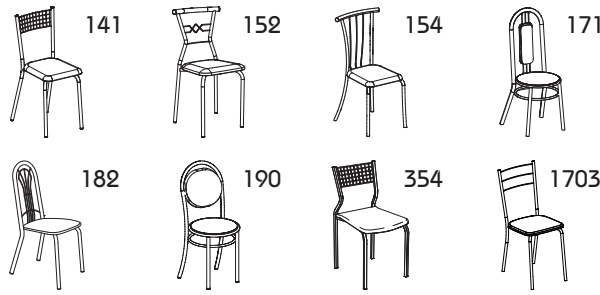

Accesorios / Hardware / Acessórios

Piezas / Peças / Peças

1 Asiento  
Seat  
Assento  
2 Armazón  
Structure  
Estrutura

Rua Nelson Carraro, 2001  
Bento Gonçalves  
Rio Grande do Sul  
Brasil

Cep: 95700-000  
Fone - (55) 54 3455 12 12  
Fax - (55) 54 3455 12 13  
carraro@carraro.com.br  
www.carraro.com.br

Outubro-2007  
Esquema Cód. **15915**  
 CARRARO  
MOVES

Accesorios / Hardware / Acessórios

Piezas / Peças / Peças

1 Asiento  
Seat  
Assento  
2 Armazón  
Structure  
Estrutura

Rua Nelson Carraro, 2001  
Bento Gonçalves  
Rio Grande do Sul  
Brasil