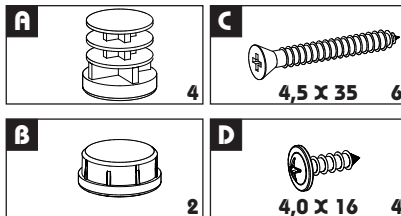

Ref.:146

Ref.:148

Accesorio / Hardware / Acessório

Piezas / Pieces / Peças

- 1-Armação
- 2-Assento
- 3-Encosto

Limpieza del Mueble: **Structura cromada**

Utilice una franela con vaselina cada 6 meses.

**Furniture Cleaning: Chromed structure**