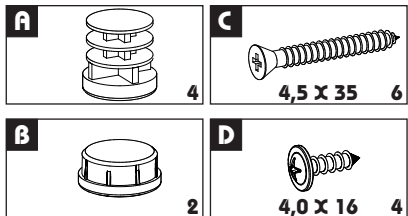

Ref.:146

Ref.:148

Accesorio / Hardware / Acessório

Piezas / Pieces / Peças

- 1-Armação
- 2-Assento
- 3-Encosto

Limpieza del Mueble: **Structura cromada**

Utilice una franela con vaselina cada 6 meses.

**Furniture Cleaning: Chromed structure**