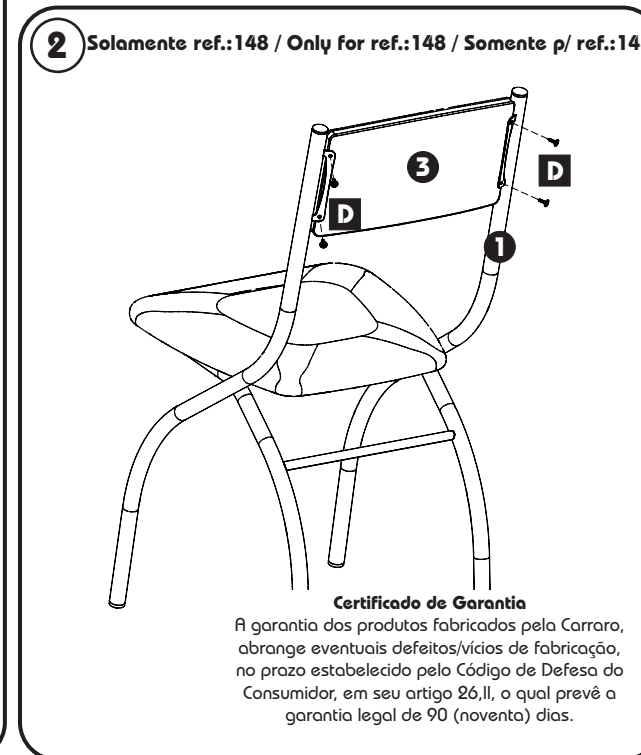

Certificado de Garantia

A garantia dos produtos fabricados pela Carraro, abrange eventuais defeitos/vícios de fabricação, no prazo estabelecido pelo Código de Defesa do Consumidor, em seu artigo 26,II, o qual prevê a garantia legal de 90 (noventa) dias.