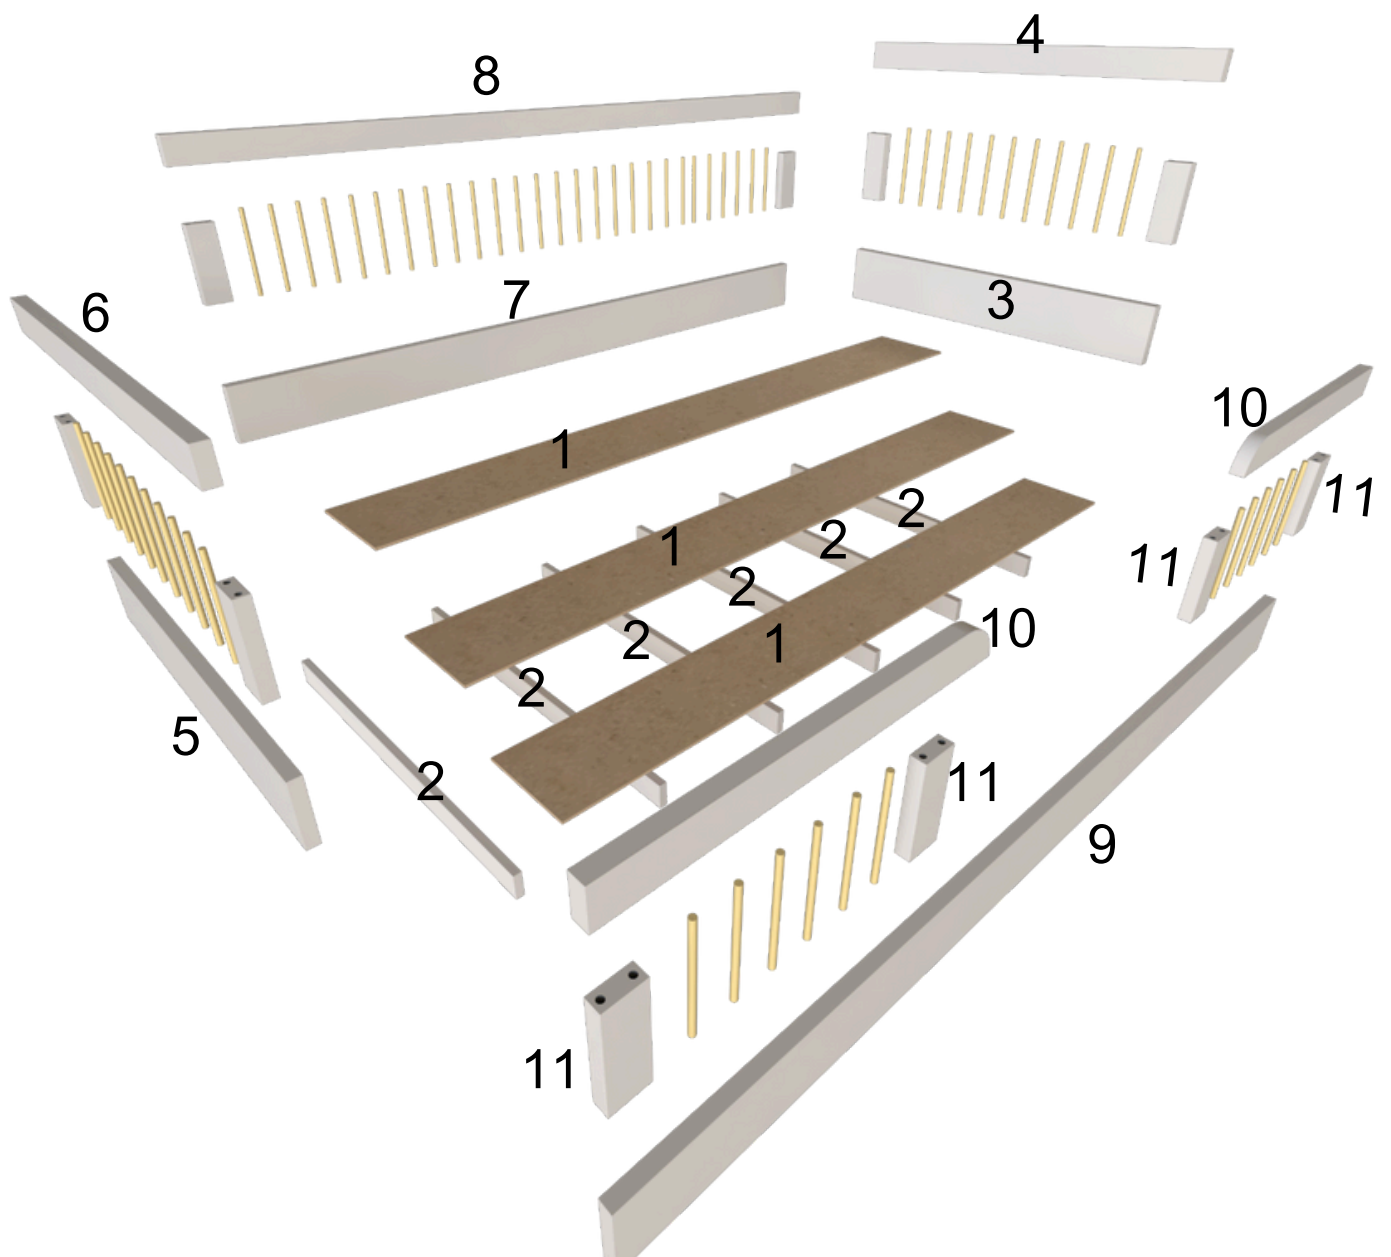

LISTA DE PEÇAS

PEÇAS POR VOLUME

CAIXA TRAVESSA BASE, CABECEIRA E PESEIRA

Nº PEÇA	CÓD IND	DESCRIÇÃO	QTD	DIMENSÕES (MM)			PESO KG
				COMP	LARG	ESP	
1	BAE	Travessa Base Estrado	3	1830	220	6	
2	TBE	Travessa Base Estrado	6	900	52	15	3,6
3	CAB	Cabeceira Maior	1	900	120	15	1,4
4	CAB	Cabeceira menor	1	900	60	15	0,7
5	LPE	Lateral Peseira Maior	1	900	120	15	1,4
6	LPE	Lateral Peseira Menor	1	900	60	15	0,7
7	LAF	Lateral Fundo Maior	1	1930	120	15	3,1
8	LAF	Lateral Fundo menor	1	1930	60	15	1,6
9	LAT	Lateral Maior	1	1930	120	15	3,1
10	LAT	Lateral Menor	2	585	60	15	1,0
11	RIP	Ripas	10	170	65	15	3,9