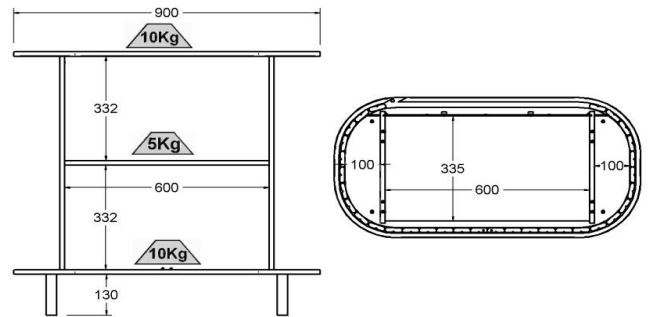

Nota: A Ditália Móveis se reserva no direito de fazer alterações sem aviso prévio

R-635

Aparador Viena 2PT

Vinheta

Características externas

Características internas

Especificações Técnicas

Volume:	1	2	3	4	5	6	7			Total
Peso Líq (Kg)	25,00									25,00
Peso Bruto (Kg)	26,00									26,00
Cubagem (m³)	0,066									0,07
Peso Líq (Lb)	55,12									55,12
Peso Bruto (Lb)	57,32									57,32
Cubagem (pés³)	2,34									2,34

Medidas

Medidas Produto Montado				Medidas Volume Fechado (mm)							
	Mm	Cm	Pol.	Volume:	1	2	3	4	5	6	7
Largura:	900,00	90,00	35,43	Comp.:	960						
Altura:	840,00	84,00	33,07	Altura:	150						
Prof.:	446,00	44,60	17,56	Largura:	460						

Dados Técnicos

CAIXA: MDP UV/MDF UV/
FRENTE: MDF/
BORDA: Melamínica/
PUXADOR: Zamack/
PÉS: Madeira/
QUANTIDADE: 4/
MONTAGEM: Minifix/Parafuso/

Nota: A Ditália Móveis se reserva no direito de fazer alterações sem aviso prévio