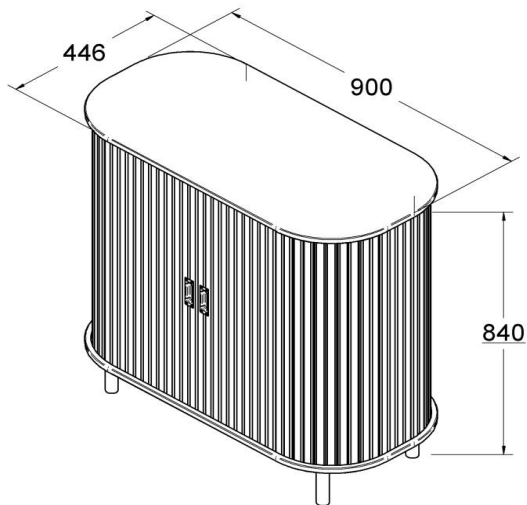

Nota: A Ditália Móveis se reserva no direito de fazer alterações sem aviso prévio

R-635

Aparador Viena 2PT

Vinheta

Características externas

Características internas

Especificações Técnicas

Volume:	1	2	3	4	5	6	7			Total
Peso Líq (Kg)	25,00									25,00
Peso Bruto (Kg)	26,00									26,00
Cubagem (m³)	0,066									0,07
Peso Líq (Lb)	55,12									55,12
Peso Bruto (Lb)	57,32									57,32
Cubagem (pés³)	2,34									2,34

Medidas

Medidas Produto Montado				Medidas Volume Fechado (mm)							
	Mm	Cm	Pol.	Volume:	1	2	3	4	5	6	7
Largura:	900,00	90,00	35,43	Comp.:	960						
Altura:	840,00	84,00	33,07	Altura:	150						
Prof.:	446,00	44,60	17,56	Largura:	460						

Dados Técnicos

CAIXA: MDP UV/MDF UV/
FRENTE: MDF/
BORDA: Melamínica/
PUXADOR: Zamack/
PÉS: Madeira/
QUANTIDADE: 4/
MONTAGEM: Minifix/Parafuso/

Nota: A Ditália Móveis se reserva no direito de fazer alterações sem aviso prévio