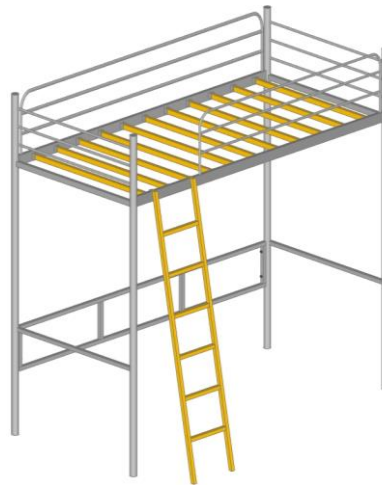

QUANTITATIVO ITENS:

PASSO A PASSO:

02 UNIDADES
MÓDULO LATERAL

01 UNIDADE
LATERAL
CONTENÇÃO

01 UNIDADE
LATERAL ENTRADA

01 UNIDADE
LATERAL INFERIOR

01 UNIDADE
ESCADA COM
ENCAIXE

11 UNIDADES
MONTANTE DE
ESTRADO

04 UNIDADES
PARAFUSO PHILIPS

PASSO 01
ALINHE MÓDULOS LATERAIS

PASSO 04
ENCAIXE A ESCADA E OS MONTANTES DE ESTRADO

PASSO 02
FIXE A LATERAL INFERIOR COM PARAFUSOS PHILIPS
NOS FUROS INDICADOS

PASSO 03
ENCAIXE AS LATERAIS SUPERIORES