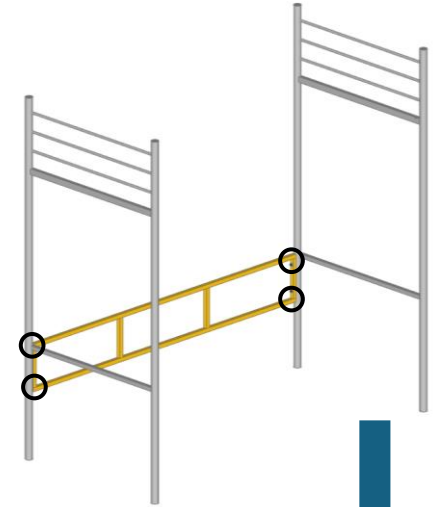

QUANTITATIVO ITENS:

PASSO A PASSO:

02 UNIDADES
MÓDULO LATERAL

01 UNIDADE
LATERAL
CONTENÇÃO

01 UNIDADE
LATERAL ENTRADA

01 UNIDADE
LATERAL INFERIOR

01 UNIDADE
ESCADA COM
ENCAIXE

11 UNIDADES
MONTANTE DE
ESTRADO

04 UNIDADES
PARAFUSO PHILIPS

PASSO 01
ALINHE MÓDULOS LATERAIS

PASSO 04
ENCAIXE A ESCADA E OS MONTANTES DE ESTRADO

PASSO 02
FIXE A LATERAL INFERIOR COM PARAFUSOS PHILIPS
NOS FUROS INDICADOS

PASSO 03
ENCAIXE AS LATERAIS SUPERIORES

ACABOU!! SEU
BELICHE NICK
ESTÁ PRONTO
PARA USO!!!

**CAMAS &
BELICHES**

MANUAL DE MONTAGEM
BELICHE NICK

Agora que você já comprou o seu móvel, ele merece ser montado do jeito certo.

Erros de montagem causam mais de **60%** dos danos em móveis.