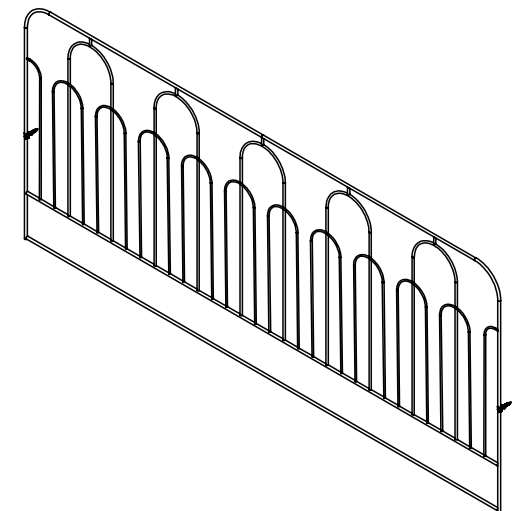

INSTRUÇÕES DE MONTAGEM

REF: 23246

FERRAMENTAS NÃO INCLUSAS

INSTRUÇÕES DE MONTAGEM

REF: 23246

FERRAMENTAS NÃO INCLUSAS

ACESSÓRIOS (CONTEÚDO DA EMBALAGEM)

	IMAGEM	DESCRIÇÃO	QUANTIDADE
A		Parafuso cabeça chata Phillips Ø4,0x 40mm	02 pçs
B		Bucha expansiva Ø6mm	02 pçs

PASSOS DA MONTAGEM

Alinhe e marque as posições dos furos com a ajuda de um nível, em seguida fure a parede com broca Ø1/4" (6mm), encaixe as buchas e fixe com parafuso Ø4,0 x 40mm.

ACESSÓRIOS (CONTEÚDO DA EMBALAGEM)

	IMAGEM	DESCRIÇÃO	QUANTIDADE
A		Parafuso cabeça chata Phillips Ø4,0x 40mm	02 pçs
B		Bucha expansiva Ø6mm	02 pçs

PASSOS DA MONTAGEM

Alinhe e marque as posições dos furos com a ajuda de um nível, em seguida fure a parede com broca Ø1/4" (6mm), encaixe as buchas e fixe com parafuso Ø4,0 x 40mm.