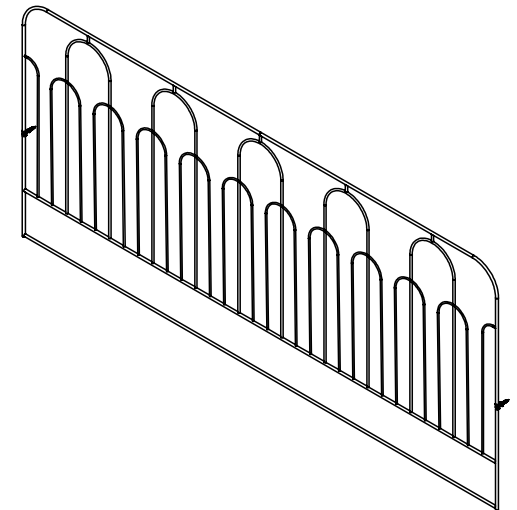

INSTRUÇÕES DE MONTAGEM

REF: 23246

FERRAMENTAS NÃO INCLUSAS

INSTRUÇÕES DE MONTAGEM

REF: 23246

FERRAMENTAS NÃO INCLUSAS

ACESSÓRIOS (CONTEÚDO DA EMBALAGEM)

	IMAGEM	DESCRIÇÃO	QUANTIDADE
A		Parafuso cabeça chata Phillips Ø4,0x 40mm	02 pçs
B		Bucha expansiva Ø6mm	02 pçs

PASSOS DA MONTAGEM

Alinhe e marque as posições dos furos com a ajuda de um nível, em seguida fure a parede com broca Ø1/4" (6mm), encaixe as buchas e fixe com parafuso Ø4,0 x 40mm.

ACESSÓRIOS (CONTEÚDO DA EMBALAGEM)

	IMAGEM	DESCRIÇÃO	QUANTIDADE
A		Parafuso cabeça chata Phillips Ø4,0x 40mm	02 pçs
B		Bucha expansiva Ø6mm	02 pçs

PASSOS DA MONTAGEM

Alinhe e marque as posições dos furos com a ajuda de um nível, em seguida fure a parede com broca Ø1/4" (6mm), encaixe as buchas e fixe com parafuso Ø4,0 x 40mm.