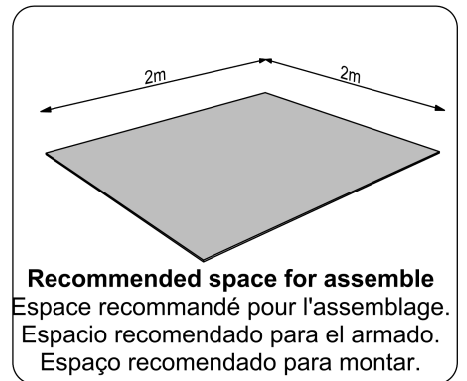

Tools not included

Outils non inclus | Herramientas no incluidas | Ferramentas não inclusas