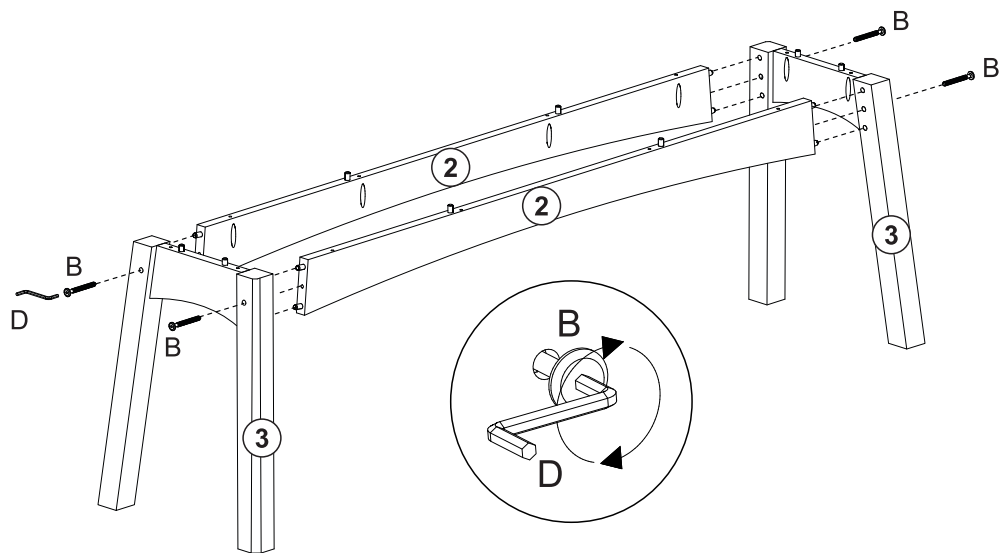

Peso Máximo
Suportado

Componentes

A- Cavilha Ø8x30 (16x)

B- Parafuso 7x70 (4x)

C- Parafuso 3,5x30 (12x)

D- Chave Allen (1x)

E- Feltro Adesivo (4x)

Utilizar a régua abaixo para medir os componentes.

medidas em mm

1

A- Cavilha Ø8x30 (16x)

2

B- Parafuso 7x70 (4x)

D- Chave Allen (1x)

3

C- Parafuso 3,5x30 (12x)