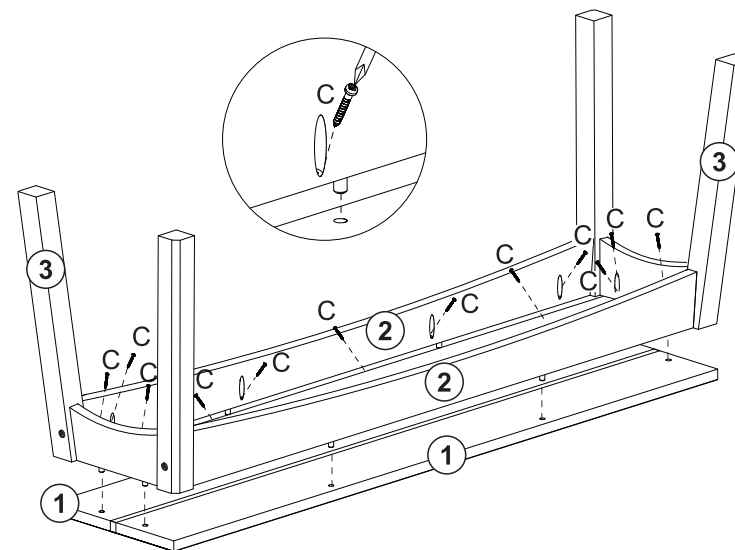

Peso Máximo
Suportado

Componentes

A- Cavilha Ø8x30 (16x)

B- Parafuso 7x70 (4x)

C- Parafuso 3,5x30 (12x)

D- Chave Allen (1x)

E- Feltro Adesivo (4x)

Utilizar a régua abaixo para medir os componentes.

medidas em mm

1

A- Cavilha Ø8x30 (16x)

2

B- Parafuso 7x70 (4x)

D- Chave Allen (1x)

3

C- Parafuso 3,5x30 (12x)