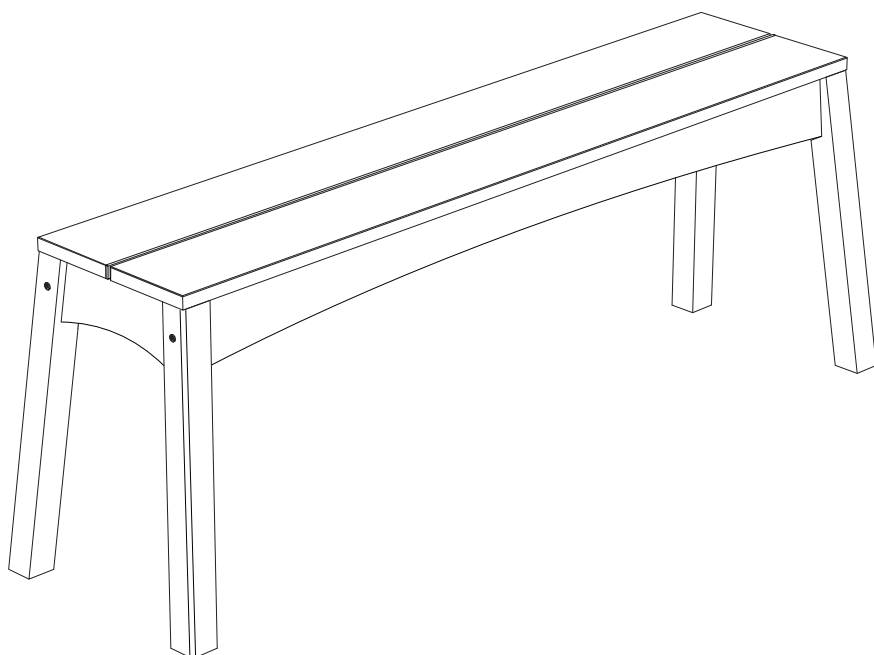

Banco 2 Lugares Áustria

COMÉRCIO
DECORISE
DE MÓVEIS

Partes do produto

- ① Assento (2x)
- ② Travessa (2x)
- ③ Lateral (2x)

Pessoas necessárias
para montar o produto

Ferramentas Necessárias (não fornecidas)

**170
Kg**

Peso Máximo
Suportado

Componentes

A- Cavilha Ø8x30 (16x)

B- Parafuso 7x70 (4x)

C- Parafuso 3,5x30 (12x)

D- Chave Allen (1x)

E- Feltro Adesivo (4x)

Utilizar a régua abaixo para medir os componentes.