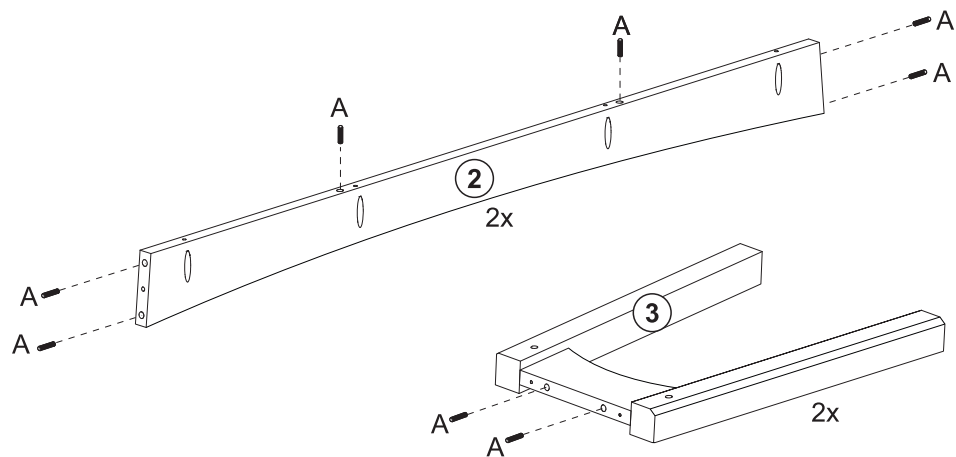

Peso Máximo
Suportado

Componentes

A- Cavilha Ø8x30 (16x)

B- Parafuso 7x70 (4x)

C- Parafuso 3,5x30 (12x)

D- Chave Allen (1x)

E- Feltro Adesivo (4x)

Utilizar a régua abaixo para medir os componentes.

medidas em mm

1

A- Cavilha Ø8x30 (16x)

2

B- Parafuso 7x70 (4x)

D- Chave Allen (1x)

3

C- Parafuso 3,5x30 (12x)