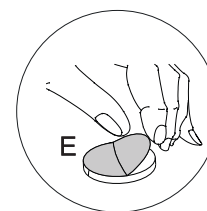

Peso Máximo
Suportado

Componentes

A- Cavilha Ø8x30 (16x)

B- Parafuso 7x70 (4x)

C- Parafuso 3,5x30 (12x)

D- Chave Allen (1x)

E- Feltro Adesivo (4x)

Utilizar a régua abaixo para medir os componentes.

medidas em mm

1

A- Cavilha Ø8x30 (16x)

2

B- Parafuso 7x70 (4x)

D- Chave Allen (1x)

3

C- Parafuso 3,5x30 (12x)

4

E- Feltro Adesivo (4x)

Atenção!

Forrar o chão com o papelão da embalagem para efetuar a montagem.

Limpeza

Use um pano levemente umedecido com água e seque com um pano seco.

" Nunca use produtos químicos ou abrasivos. "