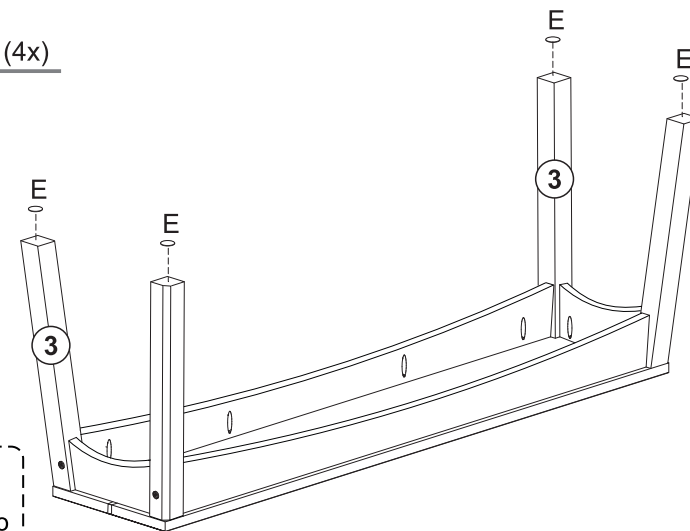

4

E- Feltro Adesivo (4x)