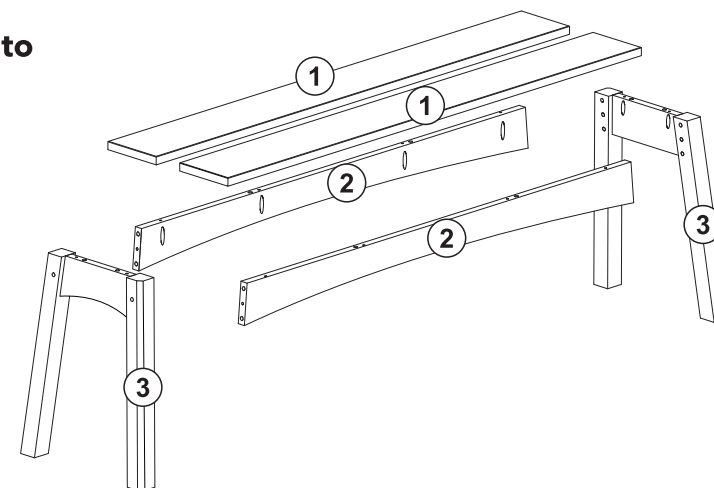

Banco 2 Lugares Áustria

COMÉRCIO
DECORISE
DE MÓVEIS

Partes do produto

- ① Assento (2x)
- ② Travessa (2x)
- ③ Lateral (2x)

Pessoas necessárias
para montar o produto

Ferramentas Necessárias (não fornecidas)

**170
Kg**

Peso Máximo
Suportado

Componentes

A- Cavilha Ø8x30 (16x)

B- Parafuso 7x70 (4x)

C- Parafuso 3,5x30 (12x)

D- Chave Allen (1x)

E- Feltro Adesivo (4x)

Utilizar a régua abaixo para medir os componentes.

medidas em mm

1

A- Cavilha Ø8x30 (16x)

2

B- Parafuso 7x70 (4x)

D- Chave Allen (1x)

3

C- Parafuso 3,5x30 (12x)