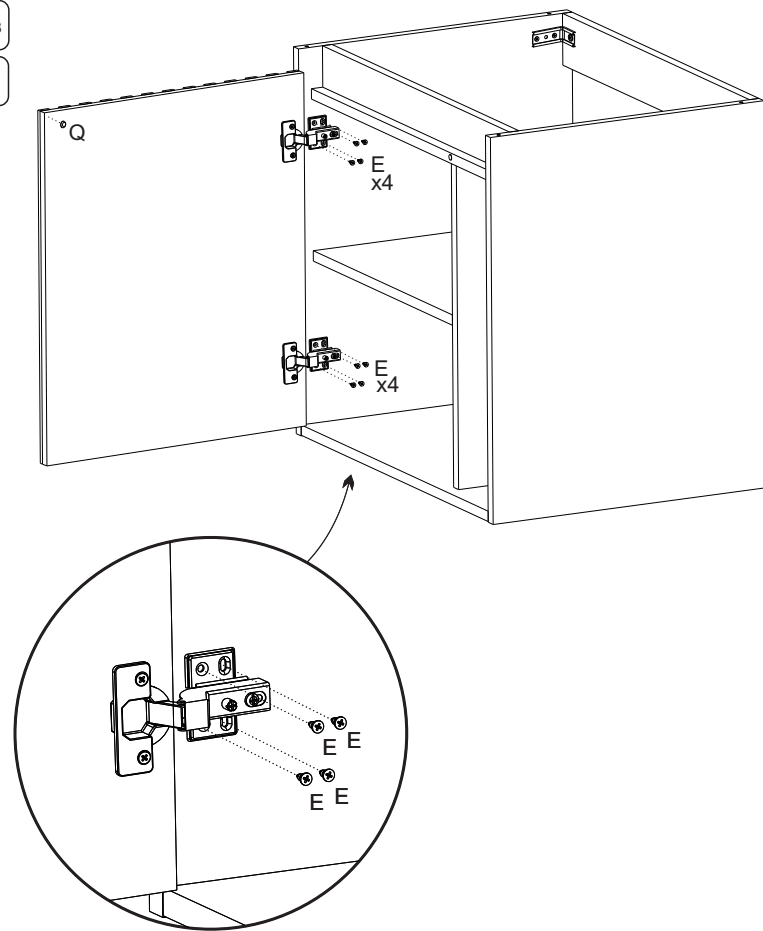

05

- F x1
- M x6
- K x1
- E x4
- D x1
- R x4

06

- G x2
- N x2
- O x2
- E x4

07

- E x8
- Q x1

08

09

*Peso distribuido sobre a superficie

*Peso distribuido sobre la superficie

*Weight distributed over the surface

10Kg = 22Lb
05Kg = 11Lb
02Kg = 04Lb

ATENÇÃO

- Limpar apenas com pano de algodão umedecido em água com sabão neutro, álcool ou produtos de limpeza multiuso;
- Não utilize produtos abrasivos, solventes ou removedores;
- O não cumprimento das recomendações de instalação e limpeza pode acarretar na perda da garantia de fabricação.

ATENCIÓN

- Limpiar únicamente con un paño de algodón humedecido en agua con jabón neutro, alcohol o productos de limpieza multiusos;
- No utilice productos abrasivos, solvente o removedores;
- El incumplimiento de los requisitos de instalación y limpieza puede resultar en la pérdida de la garantía de fabricación.

ATTENTION

- Clean only with a lightly damp cotton cloth with neutral soap, rubbing alcohol or all-purpose cleaning products;
- Do not use abrasive or solvent products;
- Failure to comply with the installation and cleaning requirements may result in the loss of the manufacturing warranty.