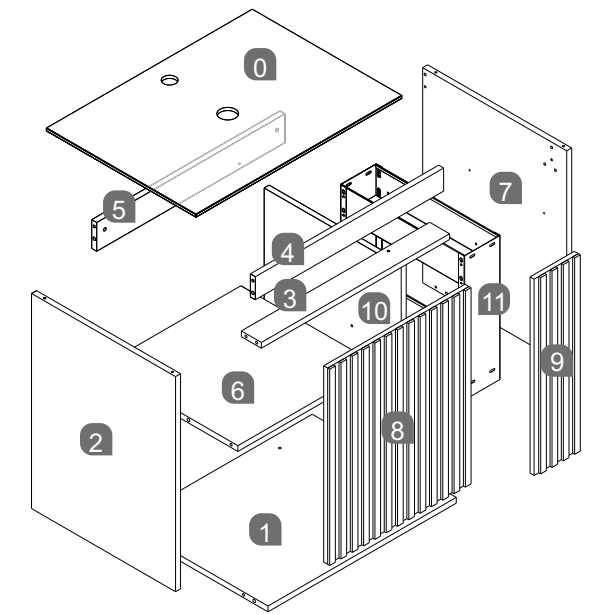

Toucaador
Mueble para Baño
Bathroom cabinet

TULIPA

A	15/64" x 1.3/16" 6x30mm	x19	E	5/32" x 1/2" 4,0 x 12 mm	x28	J	J1 J2	x2	N	5/16" 8 mm	x2
B		x2	F	3,5 x 35 mm	x2	K		x1	O	3/16" x 2" 5,0 x 50 mm	x2
C		x2	G	L	x2	L		x10	P		x4
D		x1	H		x4	M		x10	Q		x1
						R		x4			

0	VIDRO SOBREPOR / OVERLAPPED GLASS / VIDRIO SUPERPUESTO	x1
1	BASE / BASE / BASE	x1
2	LATERAL ESQUERDA / LEFT SIDE / LATERAL IZQUIERDO	x1
3	BATENTE / BATTEN / SOPORTE	x1
4	BARRA FRENTE / FRONT BAR / BARRA FRONTAL	x1
5	BARRA FUNDO / BACKSIDE BAR / BARRA TRASERA	x1
6	PRATELEIRA / SHELF / ESTANTE	x1
7	LATERAL DIREITA / RIGHT SIDE / LATERAL DERECHO	x1
8	PORTA RIPADA / RIPPED DOOR / PUERTA RIPADA	x1
9	PORTA MENOR / SMALLER DOOR / PUERTA PEQUEÑA	x1
10	DIVISÓRIA / PARTITION / PARTIÇÃO	x1
11	PORTA-CONDIMENTOS / SPICE RACK / ESPECIERO	x1