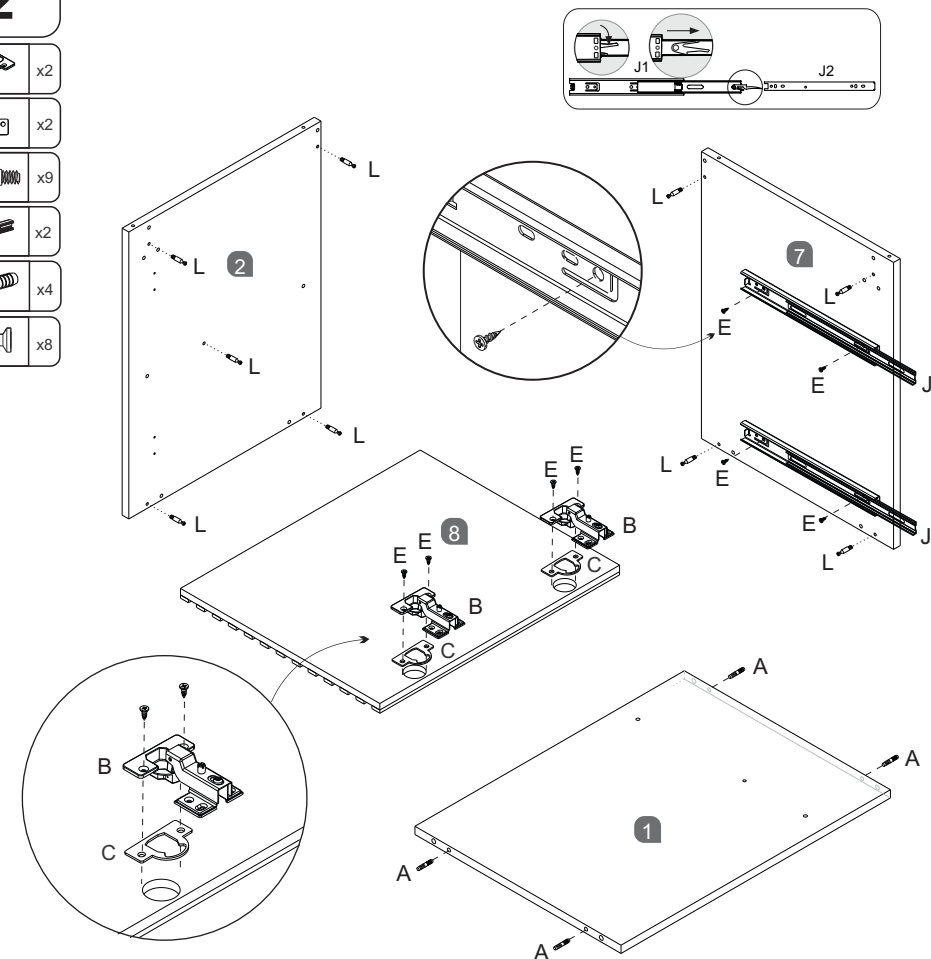

Toucaador
Mueble para Baño
Bathroom cabinet

TULIPA

A	15/64" x 1.3/16" 6x30mm	x19	E	5/32" x 1/2" 4,0 x 12 mm	x28	J	J1 J2	x2	N	5/16" 8 mm	x2
B		x2	F	3,5 x 35 mm	x2	K		x1	O	3/16" x 2" 5,0 x 50 mm	x2
C		x2	G	L	x2	L		x10	P		x4
D		x1	H		x4	M		x10	Q		x1
						R		x4			

0	VIDRO SOBREPOR / OVERLAPPED GLASS / VIDRIO SUPERPUESTO	x1
1	BASE / BASE / BASE	x1
2	LATERAL ESQUERDA / LEFT SIDE / LATERAL IZQUIERDO	x1
3	BATENTE / BATTEN / SOPORTE	x1
4	BARRA FRENTE / FRONT BAR / BARRA FRONTAL	x1
5	BARRA FUNDO / BACKSIDE BAR / BARRA TRASERA	x1
6	PRATELEIRA / SHELF / ESTANTE	x1
7	LATERAL DIREITA / RIGHT SIDE / LATERAL DERECHO	x1
8	PORTA RIPADA / RIPPED DOOR / PUERTA RIPADA	x1
9	PORTA MENOR / SMALLER DOOR / PUERTA PEQUEÑA	x1
10	DIVISÓRIA / PARTITION / PARTIÇÃO	x1
11	PORTA-CONDIMENTOS / SPICE RACK / ESPECIERO	x1

01

A	x15
L	x1

02

B	x2
C	x2
L	x9
J1	x2
A	x4
E	x8

03

J2	x2
E	x4
H	x4
P	x4

04

F	x1
M	x4

*Peso distribuido sobre a superficie

*Peso distribuido sobre la superficie

*Weight distributed over the surface

10Kg = 22Lb
05Kg = 11Lb
02Kg = 04Lb

ATENÇÃO

- Limpar apenas com pano de algodão umedecido em água com sabão neutro, álcool ou produtos de limpeza multiuso;
- Não utilize produtos abrasivos, solventes ou removedores;
- O não cumprimento das recomendações de instalação e limpeza pode acarretar na perda da garantia de fabricação.