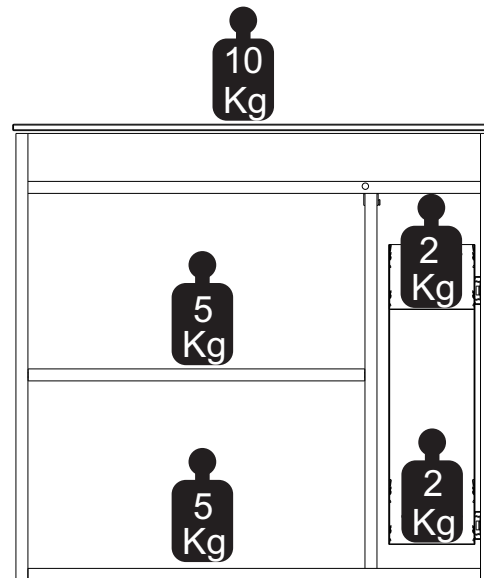

01

A	x15
L	x1

02

B	x2
C	x2
L	x9
J1	x2
A	x4
E	x8

03

J2	x2
E	x4
H	x4
P	x4

04

F	x1
M	x4

*Peso distribuido sobre a superficie

*Peso distribuido sobre la superficie

*Weight distributed over the surface

10Kg = 22Lb
05Kg = 11Lb
02Kg = 04Lb

ATENÇÃO

- Limpar apenas com pano de algodão umedecido em água com sabão neutro, álcool ou produtos de limpeza multiuso;
- Não utilize produtos abrasivos, solventes ou removedores;
- O não cumprimento das recomendações de instalação e limpeza pode acarretar na perda da garantia de fabricação.