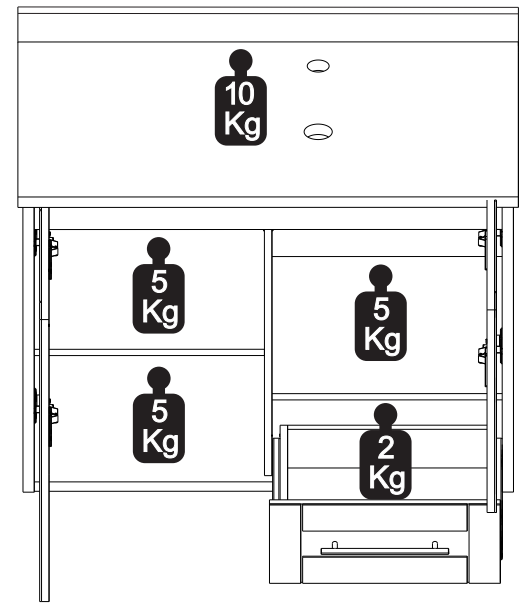

06

07

08

09

10

*Peso distribuído sobre a superfície
*Peso distribuído sobre la superficie
*Weight distributed over the surface

ATENÇÃO

- Limpar apenas com pano de algodão umedecido em água com sabão neutro, álcool ou produtos de limpeza multiuso;
- Não utilize produtos abrasivos, solventes ou removedores;
- O não cumprimento das recomendações de instalação e limpeza pode acarretar na perda da garantia de fabricação.

ATENCIÓN

- Limpiar únicamente con un paño de algodón humedecido en agua con jabón neutro, alcohol o productos de limpieza multiusos;
- No utilice productos abrasivos, solvente o removedores;
- El incumplimiento de los requisitos de instalación y limpieza puede resultar en la pérdida de la garantía de fabricación.

ATTENTION

- Clean only with a lightly damp cotton cloth with neutral soap, rubbing alcohol or all-purpose cleaning products;
- Do not use abrasive or solvent products;
- Failure to comply with the installation and cleaning requirements may result in the loss of the manufacturing warranty.