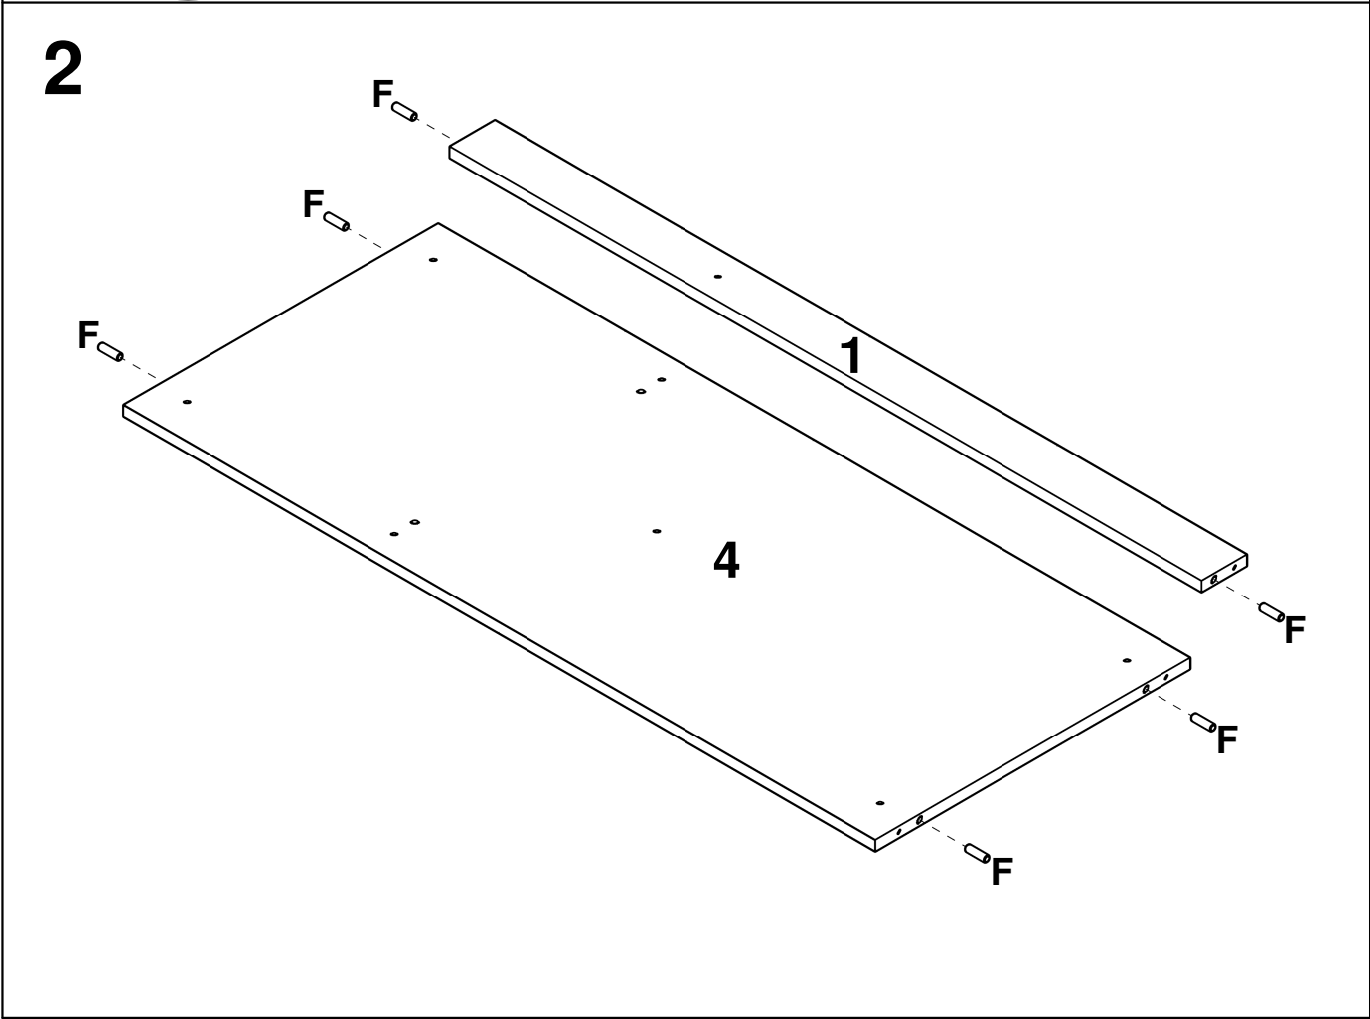

LISTA DE PEÇAS

Nº PEÇA	CÓD. IND.	DESCRIÇÃO	QTD	DIMENSÕES (mm)			PESO KG
				COMP.	LARG.	ESP.	
104	160449-104	LATERAL DE GAVETA ESQ.	03	400	115	15	0,48
105	160449-105	LATERAL DE GAVETA DIR.	03	400	115	15	0,48
1	240292-01	TRAVESSA FRONTAL	01	1170	70	15	0,86
2	240292-02	TRAVESSA TRASEIRA	01	1170	70	15	0,86
3	240292-03	PRATELEIRA	01	778	350	15	2,86
4	240292-04	BASE INFERIOR	01	1170	490	15	6,02
5	240292-05	LATERAL ESQUERDA	01	670	490	15	3,45
6	240292-06	DIVISAO	01	640	490	15	3,29
7	240292-07	LATERAL DIREITA	01	670	490	15	3,45
8	240292-08	PORTA	02	666	397	15	2,78
9	240292-09	FRENTE DE GAVETA	03	220	397	15	0,92
10	240292-10	TRASEIRO DE GAVETA	03	328	115	15	0,40
11	240292-11	FUNDO DE GAVETA	03	399	342	3	0,29
12	240292-12	COSTA	02	796	330	3	0,55
13	240292-13	COSTA MENOR	01	660	394	3	0,55