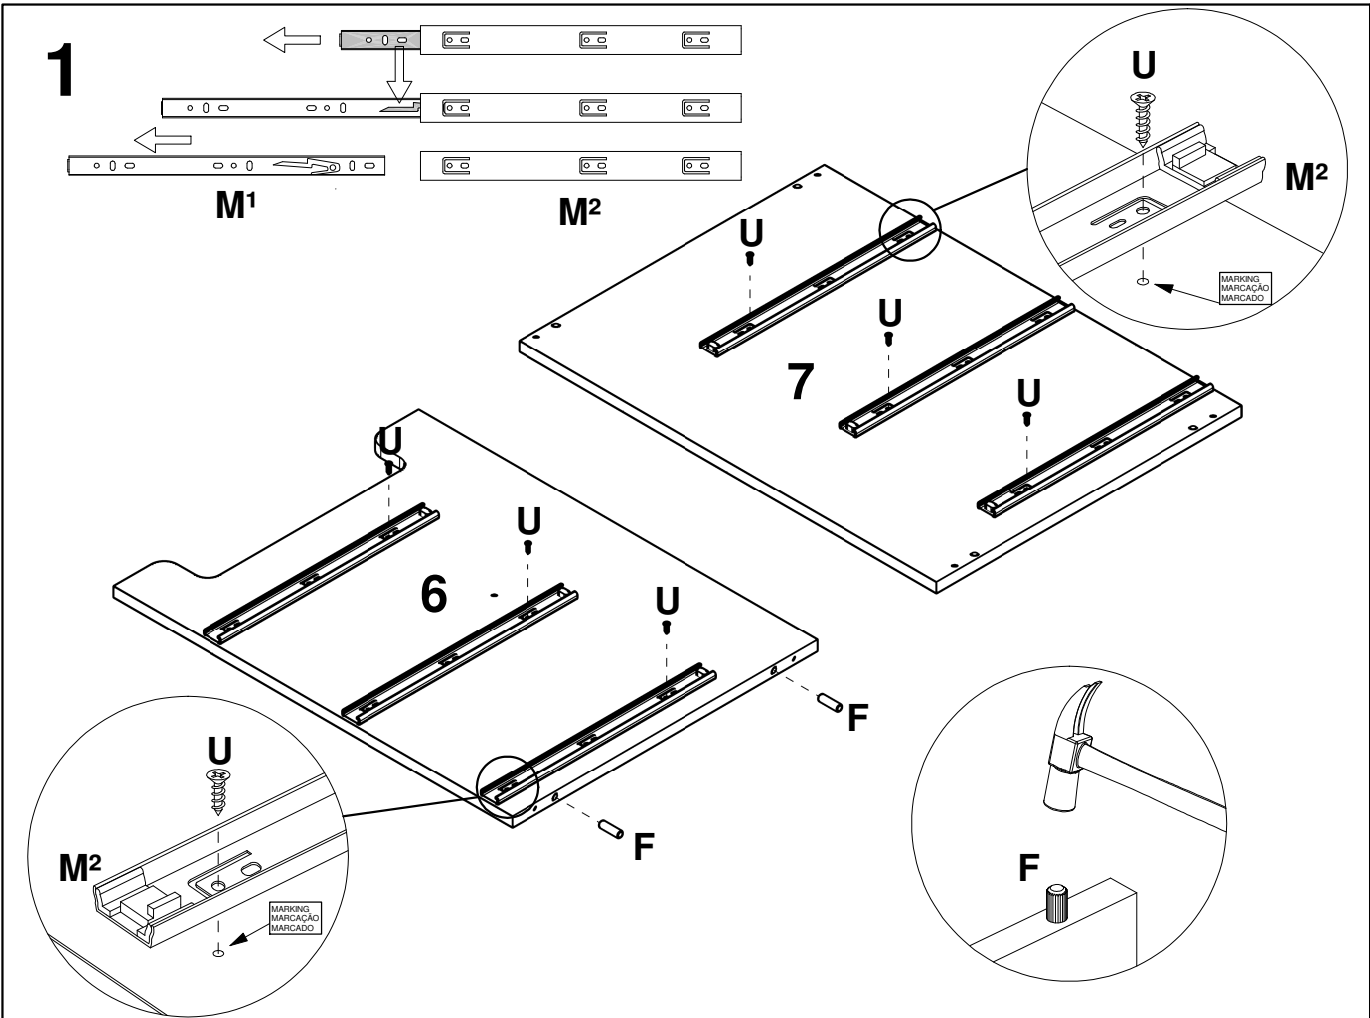

LISTA DE FERRAGENS

REF	DESCRIÇÃO	ILUSTRAÇÃO	QTD.
A	Parafuso Flangeado 5,0x60		03
B	Cola 13 g		01
C	Bucha Expansiva 8X50		03
D	Parafuso Flangeado 4,5x45		05
E	Garra de metal		09
F	Cavilha 8x30 mm		32
G	Parafuso estrutural 5,0 X 50		12
H	Chave allen 3mm		01
I	Puxador Conchinha		05
J	Tampas Estrutural Caixa		09

LISTA DE PEÇAS

Nº PEÇA	CÓD. IND.	DESCRIÇÃO	QTD	DIMENSÕES (mm)			PESO KG
				COMP.	LARG.	ESP.	
104	160449-104	LATERAL DE GAVETA ESQ.	03	400	115	15	0,48
105	160449-105	LATERAL DE GAVETA DIR.	03	400	115	15	0,48
1	240292-01	TRAVESSA FRONTAL	01	1170	70	15	0,86
2	240292-02	TRAVESSA TRASEIRA	01	1170	70	15	0,86
3	240292-03	PRATELEIRA	01	778	350	15	2,86
4	240292-04	BASE INFERIOR	01	1170	490	15	6,02
5	240292-05	LATERAL ESQUERDA	01	670	490	15	3,45
6	240292-06	DIVISAO	01	640	490	15	3,29
7	240292-07	LATERAL DIREITA	01	670	490	15	3,45
8	240292-08	PORTA	02	666	397	15	2,78
9	240292-09	FRENTE DE GAVETA	03	220	397	15	0,92
10	240292-10	TRASEIRO DE GAVETA	03	328	115	15	0,40
11	240292-11	FUNDO DE GAVETA	03	399	342	3	0,29
12	240292-12	COSTA	02	796	330	3	0,55
13	240292-13	COSTA MENOR	01	660	394	3	0,55