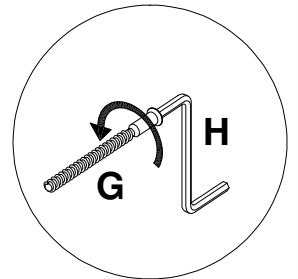

LISTA DE PEÇAS

Nº PEÇA	CÓD. IND.	DESCRIÇÃO	QTD	DIMENSÕES (mm)			PESO KG
				COMP.	LARG.	ESP.	
104	160449-104	LATERAL DE GAVETA ESQ.	03	400	115	15	0,48
105	160449-105	LATERAL DE GAVETA DIR.	03	400	115	15	0,48
1	240292-01	TRAVESSA FRONTAL	01	1170	70	15	0,86
2	240292-02	TRAVESSA TRASEIRA	01	1170	70	15	0,86
3	240292-03	PRATELEIRA	01	778	350	15	2,86
4	240292-04	BASE INFERIOR	01	1170	490	15	6,02
5	240292-05	LATERAL ESQUERDA	01	670	490	15	3,45
6	240292-06	DIVISAO	01	640	490	15	3,29
7	240292-07	LATERAL DIREITA	01	670	490	15	3,45
8	240292-08	PORTA	02	666	397	15	2,78
9	240292-09	FRENTE DE GAVETA	03	220	397	15	0,92
10	240292-10	TRASEIRO DE GAVETA	03	328	115	15	0,40
11	240292-11	FUNDO DE GAVETA	03	399	342	3	0,29
12	240292-12	COSTA	02	796	330	3	0,55
13	240292-13	COSTA MENOR	01	660	394	3	0,55

11

12

13

13

14

Horizontal Adjustment
Regulagem Horizontal
Ajuste Horizontal

Depth Adjustment
Regulagem Profundidade
Ajuste Profundidade

Vertical Adjustment
Regulagem Vertical
Ajuste Vertical