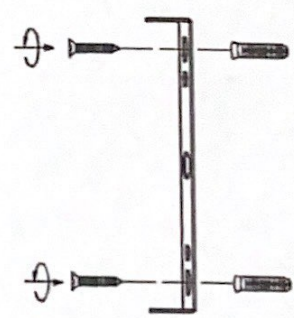

AC85-240V~50HZ/60HZ
MAX 36W
CCT 3000K

A

B