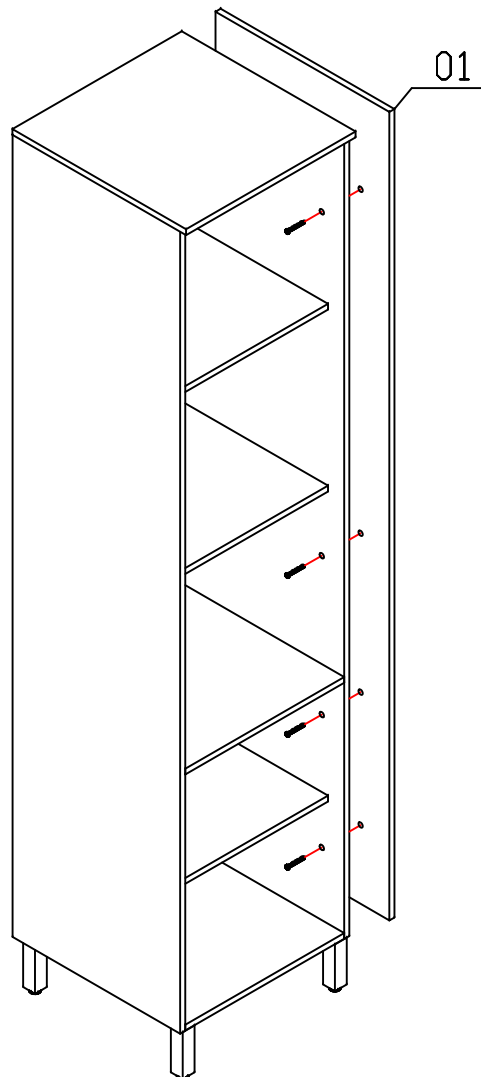

Lista de peças / Lista de piezas / List of pieces

Código/ Código/ Code	Descrição	Descripción	Description	Quantidade/ Cantidad/ Amount	Comprimento/ Longitud/ Length (mm)	Largura/ Ancho/ Width (mm)	Espessura/ Espesor/ Thickness (mm)	Caixa/ Caja/ Box
01	Painel de acabamento	Panel de acabado	Finishing panel	1	2400	515	15	A

A	BR=8010 (Branco) AM=36059 (AMENDOIA) NO=40736 (Nogal) CN=081769 (Canela)		Tapa furo/Tapa del agujero/Screw cap cover Nogal 13mm	8
---	---	--	---	---

01 Saco pequeno para acessórios

OS PARAFUSOS 4,0x25 PARA FIXAR  
O PAINEL DE ACABAMENTO ESTÃO  
DENTRO DO ACESSÓRIO PANELEIRO