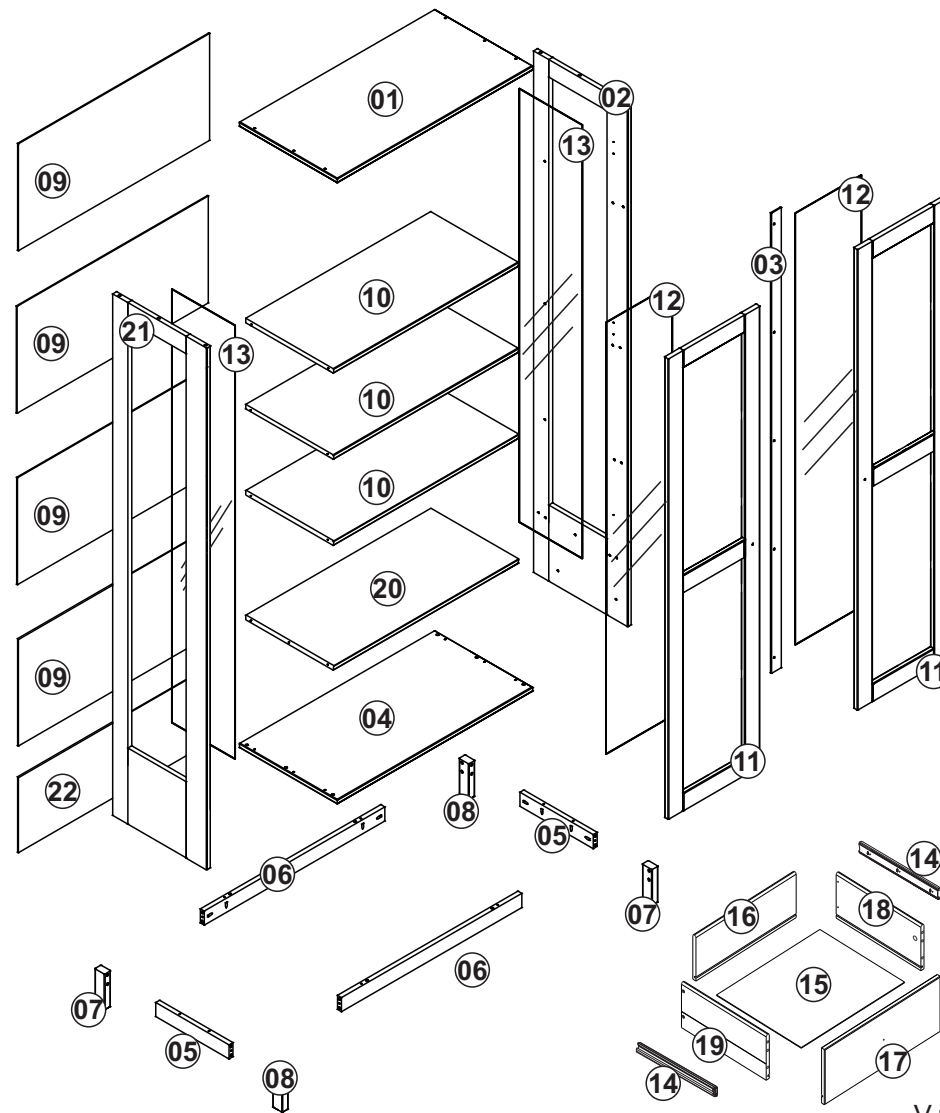

INSTRUÇÃO DE MONTAGEM Assembly Instruction / Instrucciones de montaje

CRISTALEIRA 2 PORTAS 1 GAVETAS ESSÊNCIA Cupboard 2 doors 1 drawer / Vitrina 2 puertas 1 cajón

Ref: 1964

2:00h

Lista de peças Parts list / Liste de piezas

	Qt.
1-TAMPO <small>Top / Mesa</small>	01
2-LATERAL DIREITA <small>Right side / Lateral derecha</small>	01
3-BATENTE PORTA <small>Door stop / Parada de puerta</small>	01
4-BASE <small>Base / Base</small>	01
5-TRAVESSA LATERAL PÉS <small>Side crossbeam feet / Travesaño lateral pies</small>	02
6-TRAVESSA FRONTAL PÉS <small>Front crossbeam feet / Travesaño frontal pies</small>	02
7-PÉ DIREITO <small>Right foot / Pie izquierdo</small>	02
8-PÉ ESQUERDO <small>Left foot / Pie derecho</small>	02
9-FORRO TRASEIRO <small>Back panel / Panel trasero</small>	04
10-PRATELEIRA <small>Shelf / Estante</small>	03
11-PORTA <small>Door / Puerta</small>	02
12-VIDRO DA PORTA <small>Door glass / Vidrio da puerta</small>	02
13-VIDRO LADOS <small>Side glass / Vidrio lateral</small>	02
14-CORREDIÇAS <small>Side glass / Vidrio lateral</small>	02
15-FORRO GAVETA <small>Drawer base / Base cajon</small>	01
16-TRASEIRO GAVETA <small>Drawer back / Traseiro cajón</small>	01
17-FRENTE GAVETA <small>Drawer front / Frente cajón</small>	01
18-LATERAL DIREITA GAVETA <small>Drawer right side / Lateral derecho cajón</small>	01
19-LATERAL ESQUERDA GAVETA <small>Drawer left side / Lateral izquierdo cajón</small>	01
20-PRATELEIRA FIXA <small>Shelf fixed / Estante fija</small>	01
21-LATERAL ESQUERDA <small>Left side / Lateral izquierda</small>	01
22-FORRO TRASEIRO INFERIOR <small>Lower back lining / Forro inferior de la espalda</small>	01

V.:01

01

02

03

2x

04

2x

05

06

07

08

09

10

11

12

13