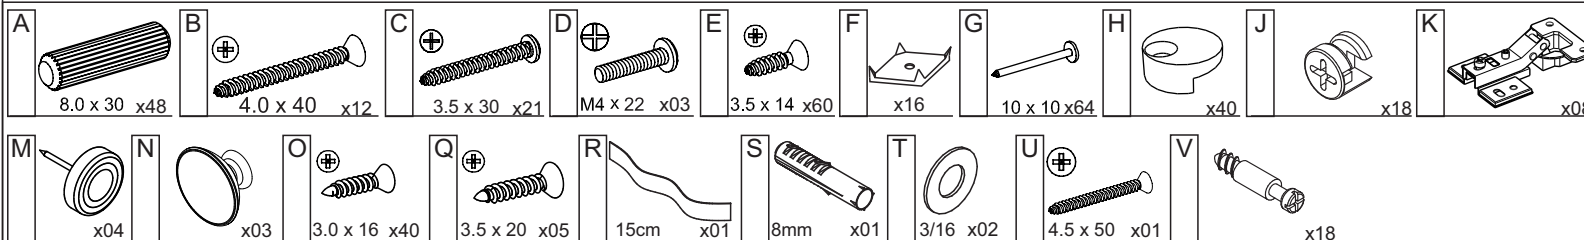

INSTRUÇÃO DE MONTAGEM Assembly Instruction / Instrucciones de montaje

CRISTALEIRA 2 PORTAS 1 GAVETAS ESSÊNCIA Cupboard 2 doors 1 drawer / Vitrina 2 puertas 1 cajón

Ref: 1964

2:00h

Lista de peças Parts list / Liste de piezas

	Qt.
1-TAMPO Top / Mesa	01
2-LATERAL DIREITA Right side / Lateral derecha	01
3-BATENTE PORTA Door stop / Parada de puerta	01
4-BASE Base / Base	01
5-TRAVESSA LATERAL PÉS Side crossbeam feet / Travesaño lateral pies	02
6-TRAVESSA FRONTAL PÉS Front crossbeam feet / Travesaño frontal pies	02
7-PÉ DIREITO Right foot / Pie izquierdo	02
8-PÉ ESQUERDO Left foot / Pie derecho	02
9-FORRO TRASEIRO Back panel / Panel trasero	04
10-PRATELEIRA Shelf / Estante	03
11-PORTA Door / Puerta	02
12-VIDRO DA PORTA Door glass / Vidrio da puerta	02
13-VIDRO LADOS Side glass / Vidrio lateral	02
14-CORREDIÇAS Side glass / Vidrio lateral	02
15-FORRO GAVETA Drawer base / Base cajon	01
16-TRASEIRO GAVETA Drawer back / Traseiro cajón	01
17-FRENTE GAVETA Drawer front / Frente cajón	01
18-LATERAL DIREITA GAVETA Drawer right side / Lateral derecho cajón	01
19-LATERAL ESQUERDA GAVETA Drawer left side / Lateral izquierdo cajón	01
20-PRATELEIRA FIXA Shelf fixed / Estante fija	01
21-LATERAL ESQUERDA Left side / Lateral izquierda	01
22-FORRO TRASEIRO INFERIOR Lower back lining / Forro inferior de la espalda	01

V.:01