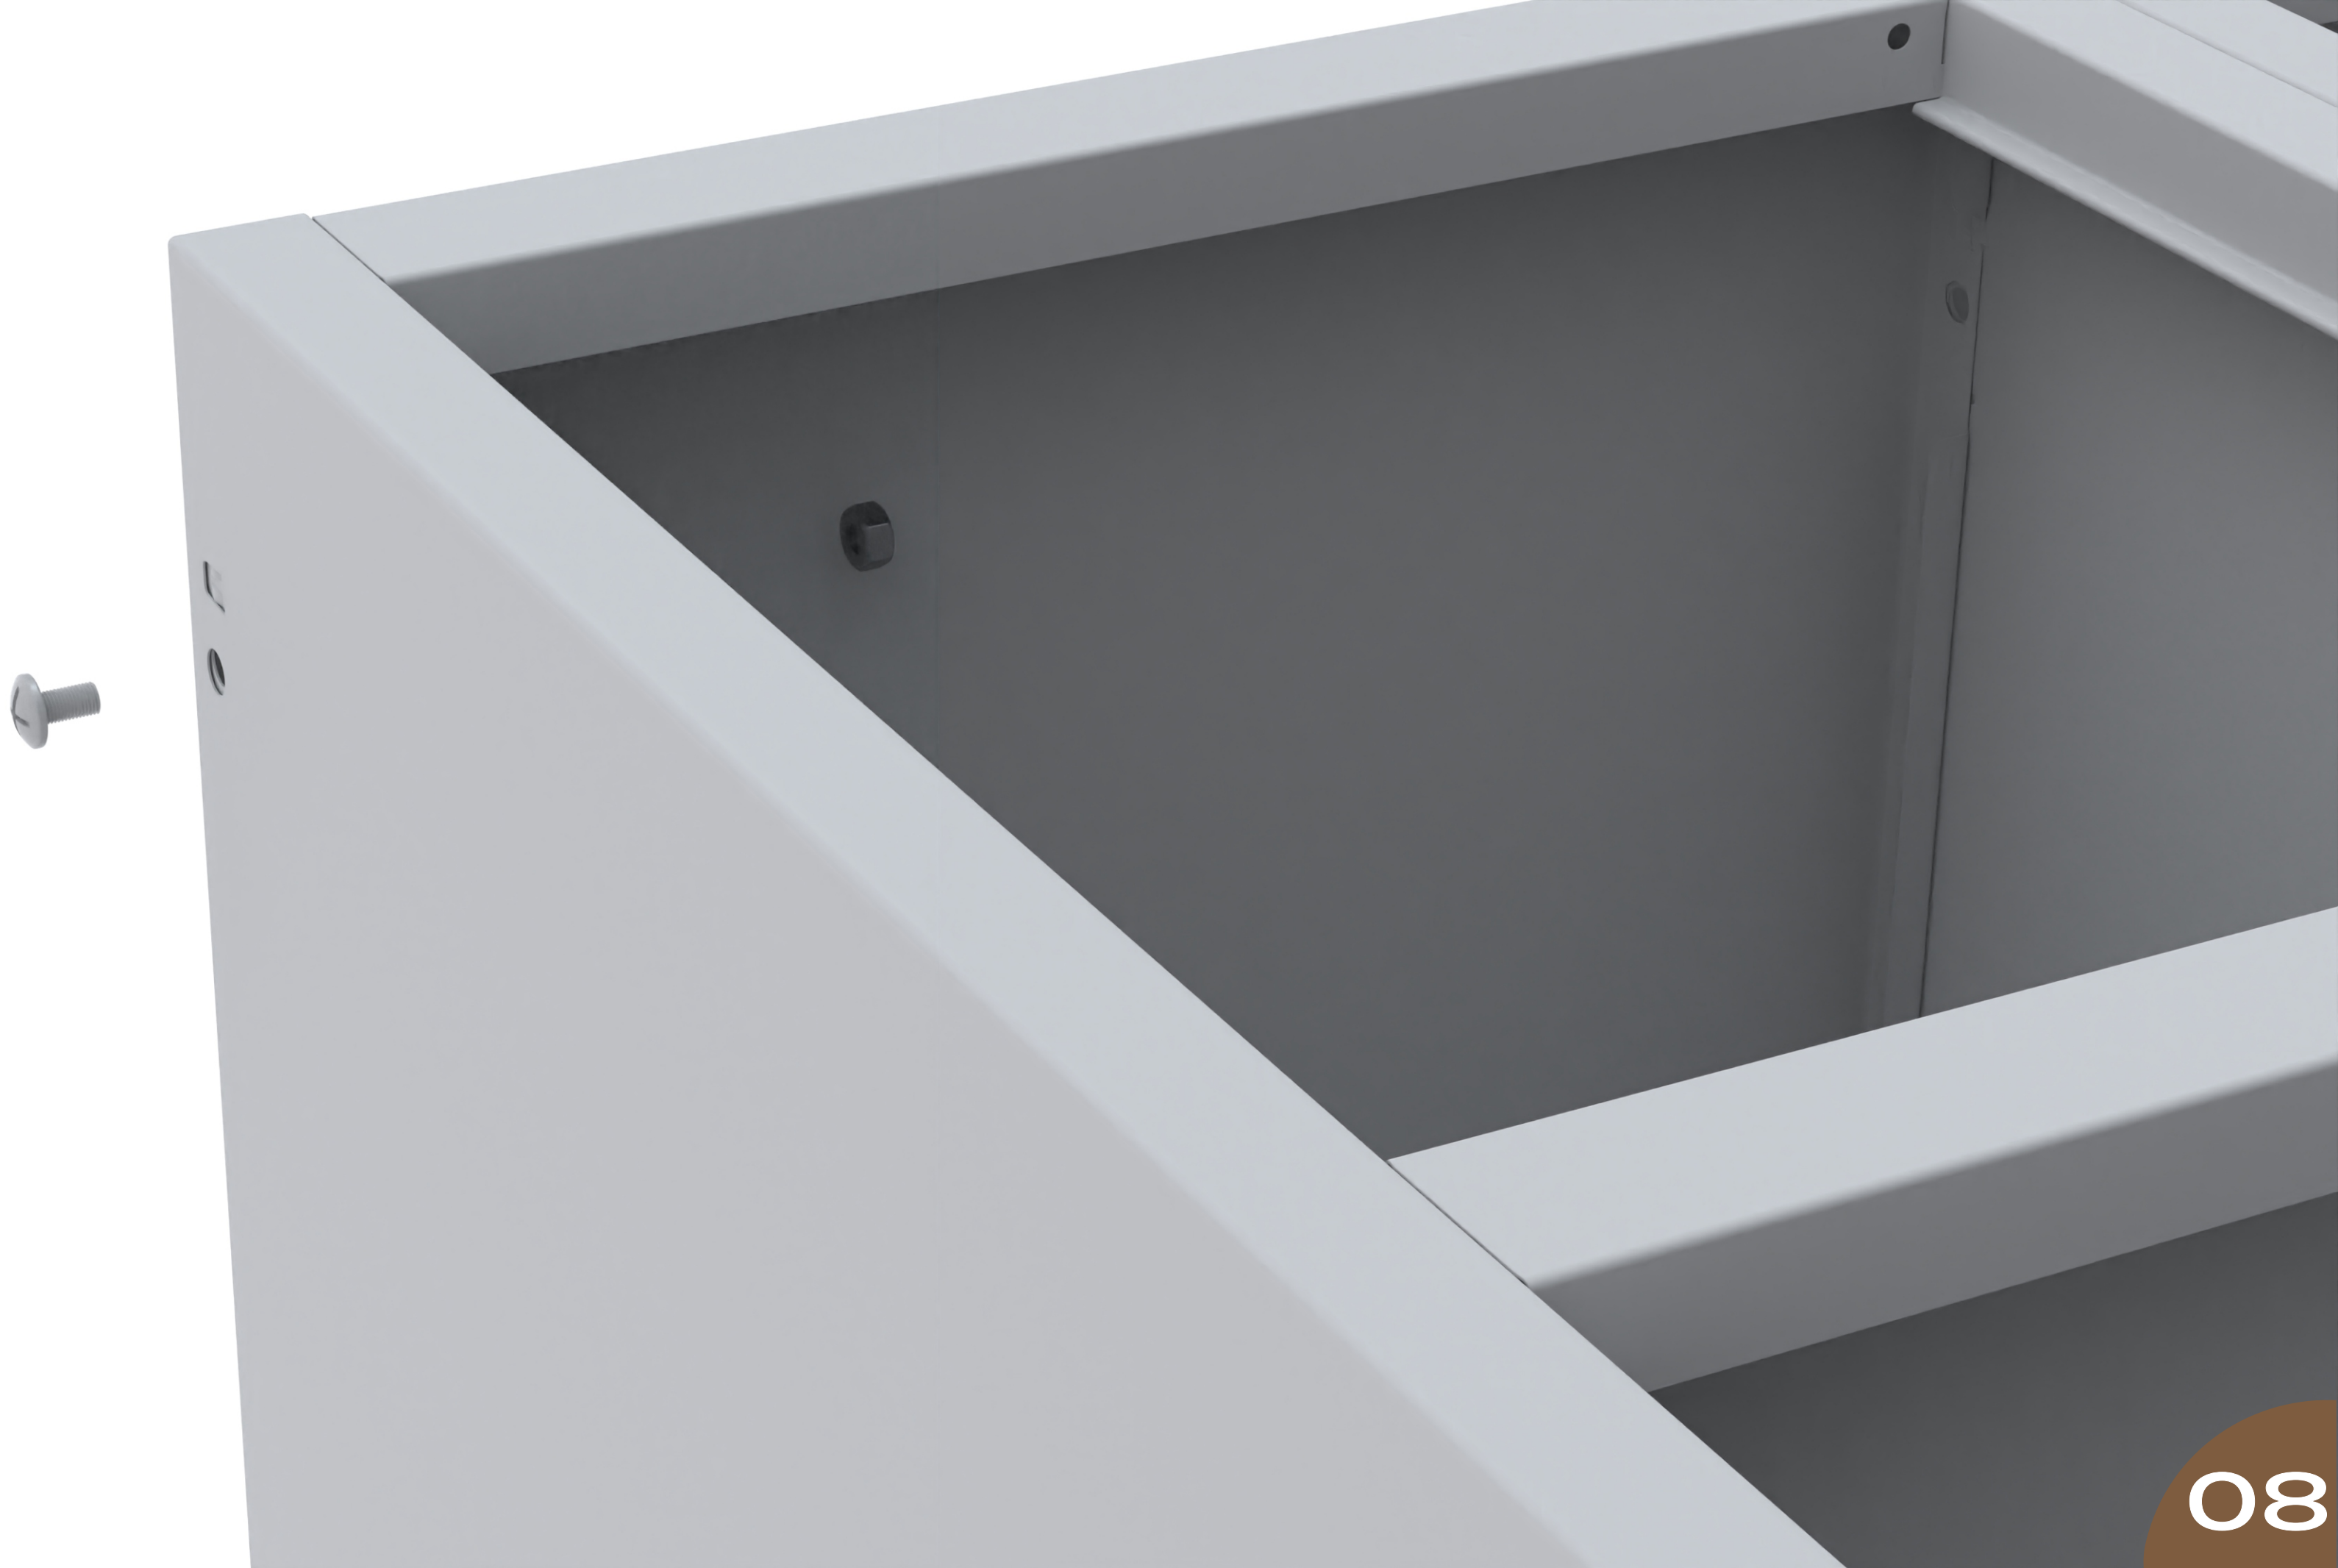

## INSTRUÇÃO DE MONTAGEM

**Roupeiro de Aço  
302/10**

**Linha Light**

[Assista o Vídeo de Montagem](#)

**10**

**Pino Dobradiça Fixo Roupeiro**

**10**

**Pino Dobradiça Fixo Roupeiro**

**05**

**Suporte para o Pé**

**05**

**Parafuso Tipo Lentilha**