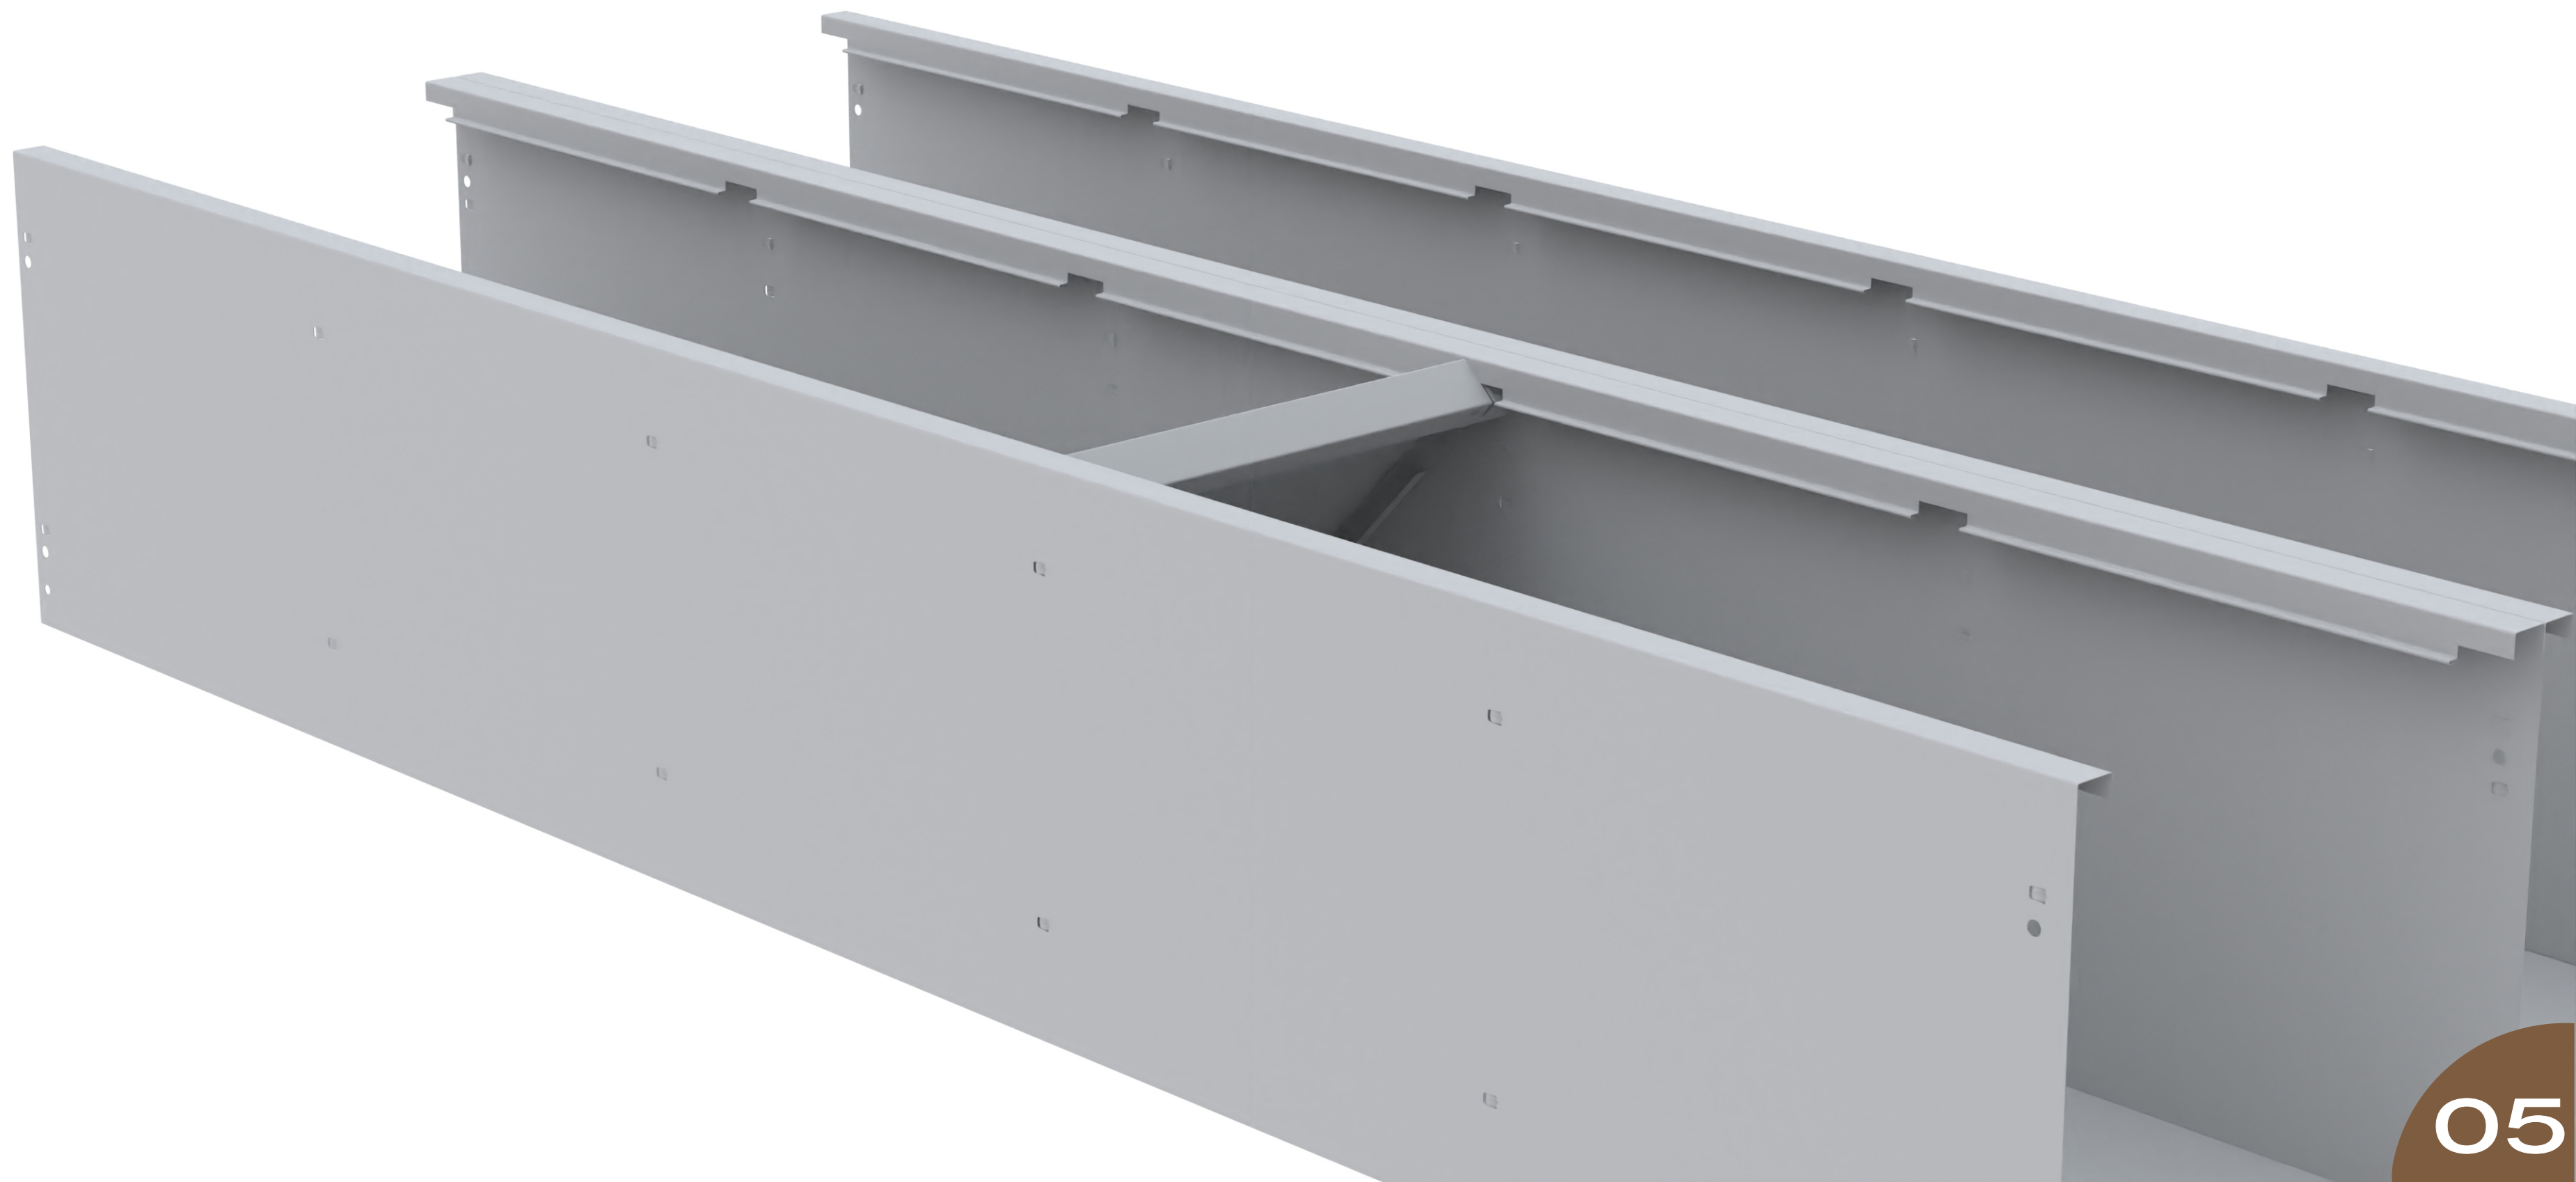

## INSTRUÇÃO DE MONTAGEM

**Roupeiro de Aço  
302/10**

**Linha Light**

[Assista o Vídeo de Montagem](#)

**10**

**Pino Dobradiça Fixo Roupeiro**

**10**

**Pino Dobradiça Fixo Roupeiro**

**05**

**Suporte para o Pé**

**05**

**Parafuso Tipo Lentilha**