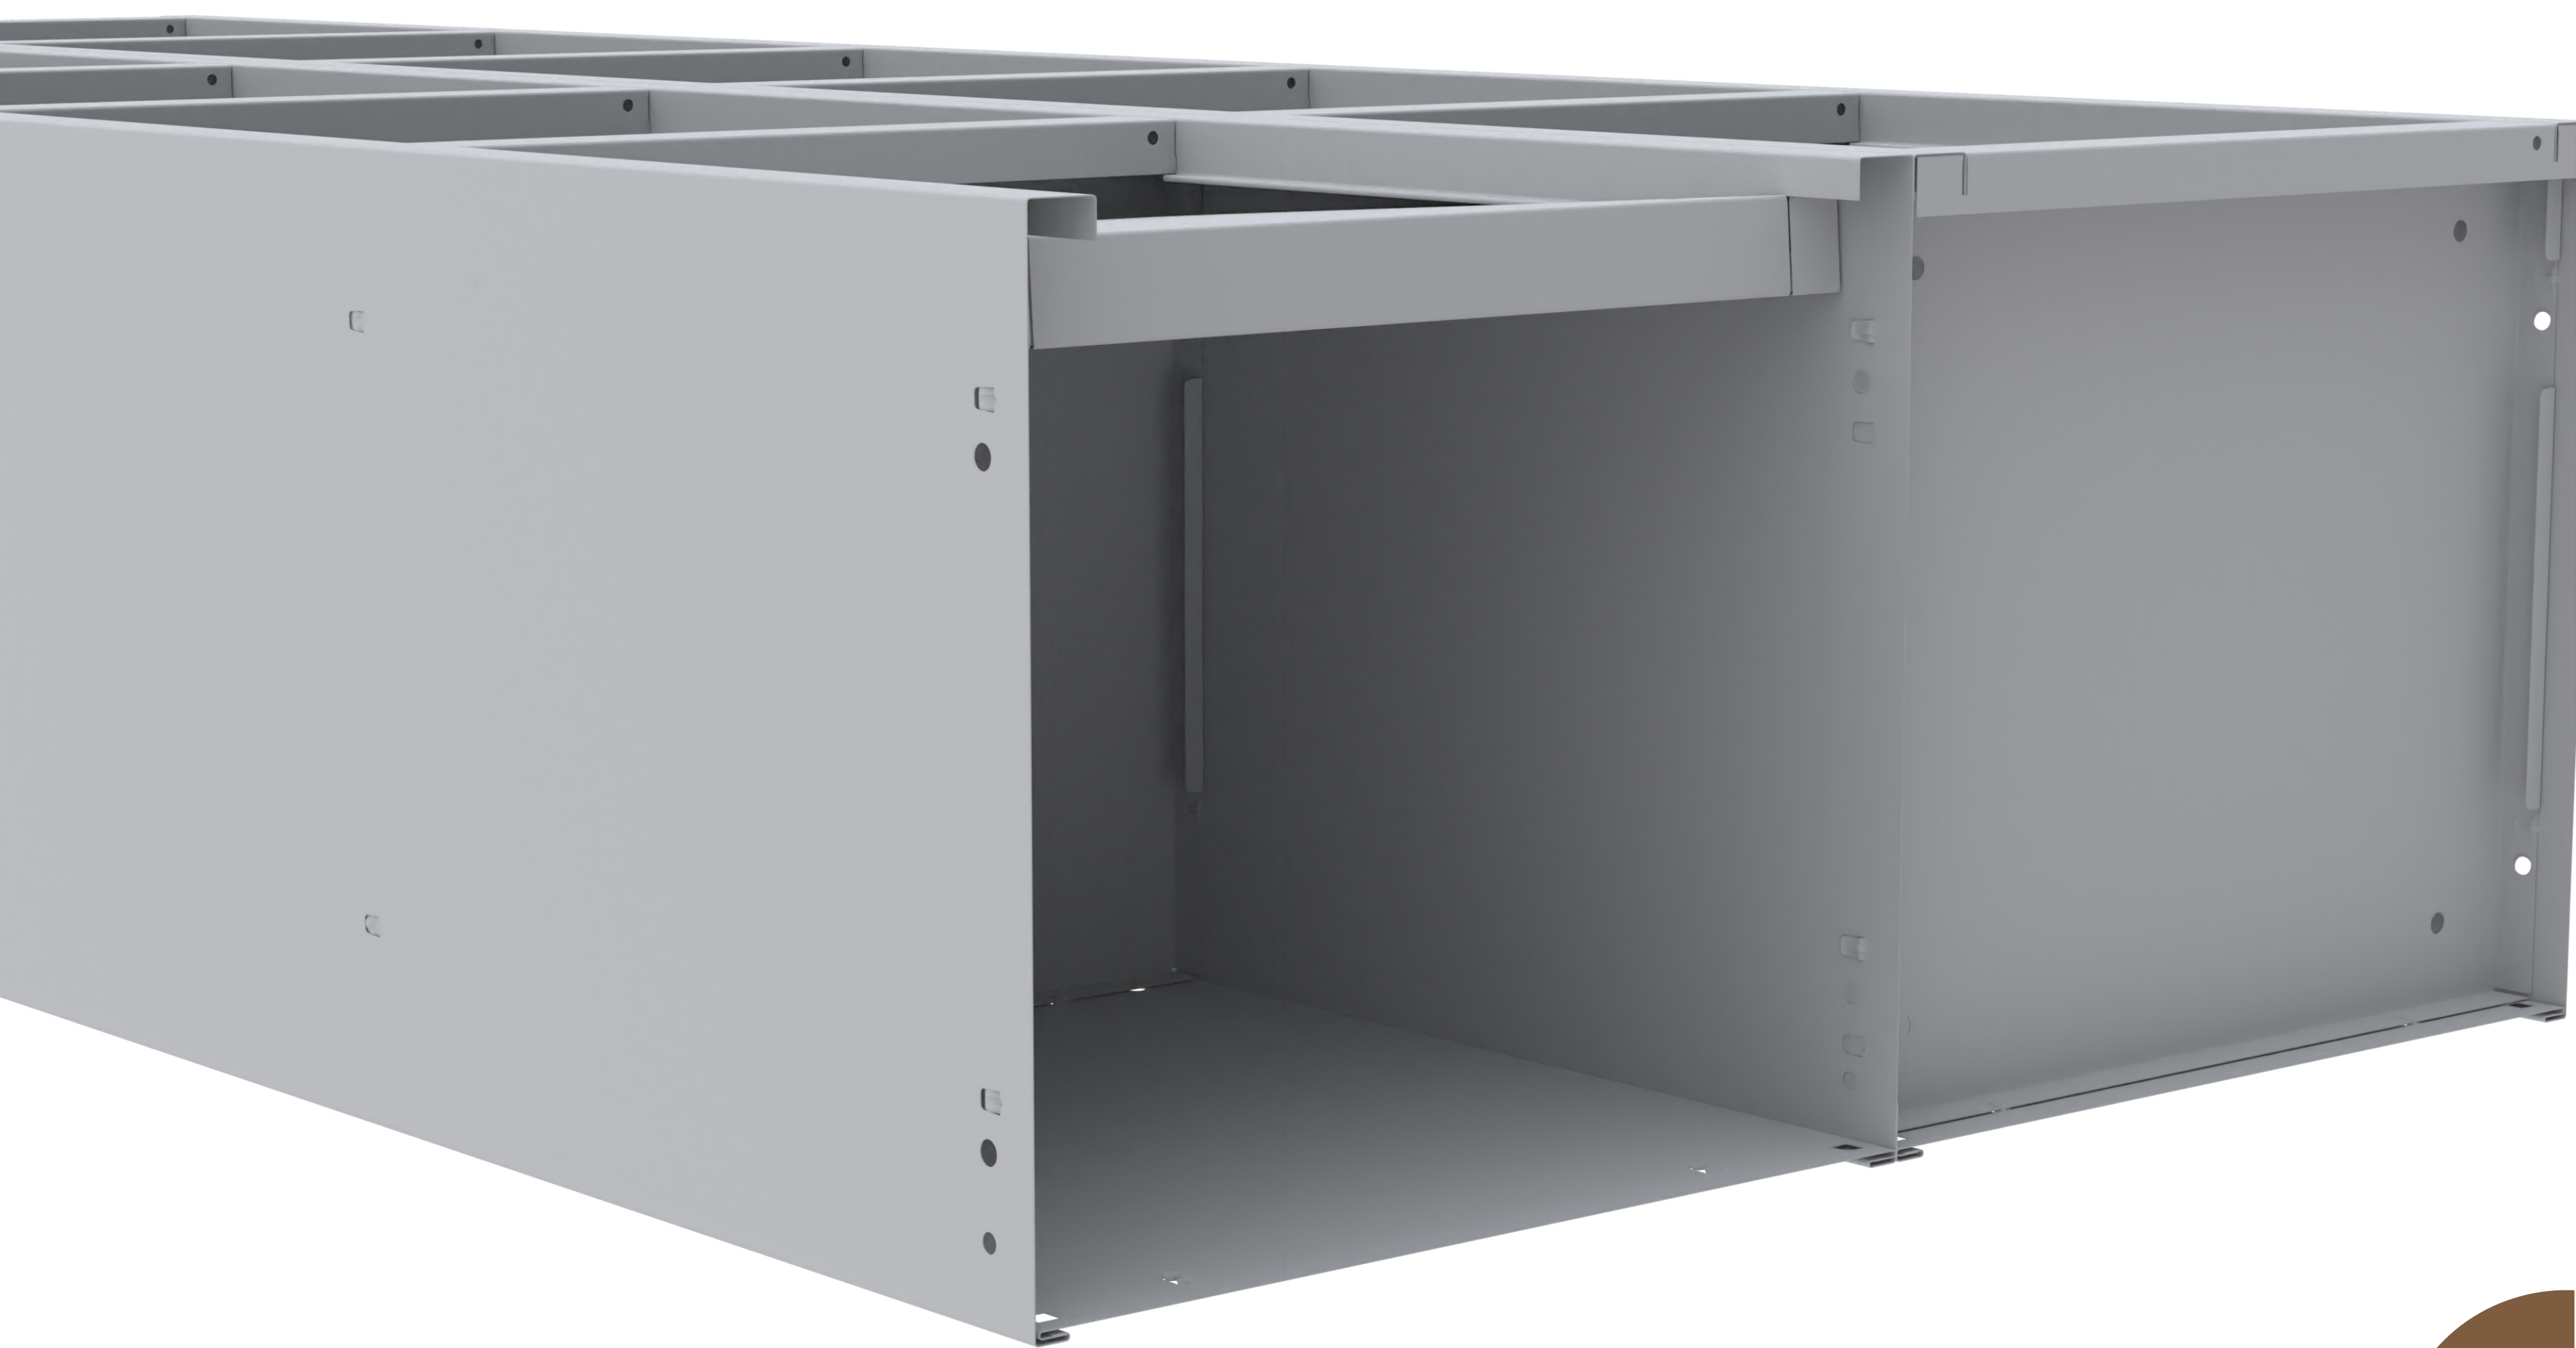

## INSTRUÇÃO DE MONTAGEM

**Roupeiro de Aço  
302/10**

**Linha Light**

[Assista o Vídeo de Montagem](#)

**10**

**Pino Dobradiça Fixo Roupeiro**

**10**

**Pino Dobradiça Fixo Roupeiro**

**05**

**Suporte para o Pé**

**05**

**Parafuso Tipo Lentilha**