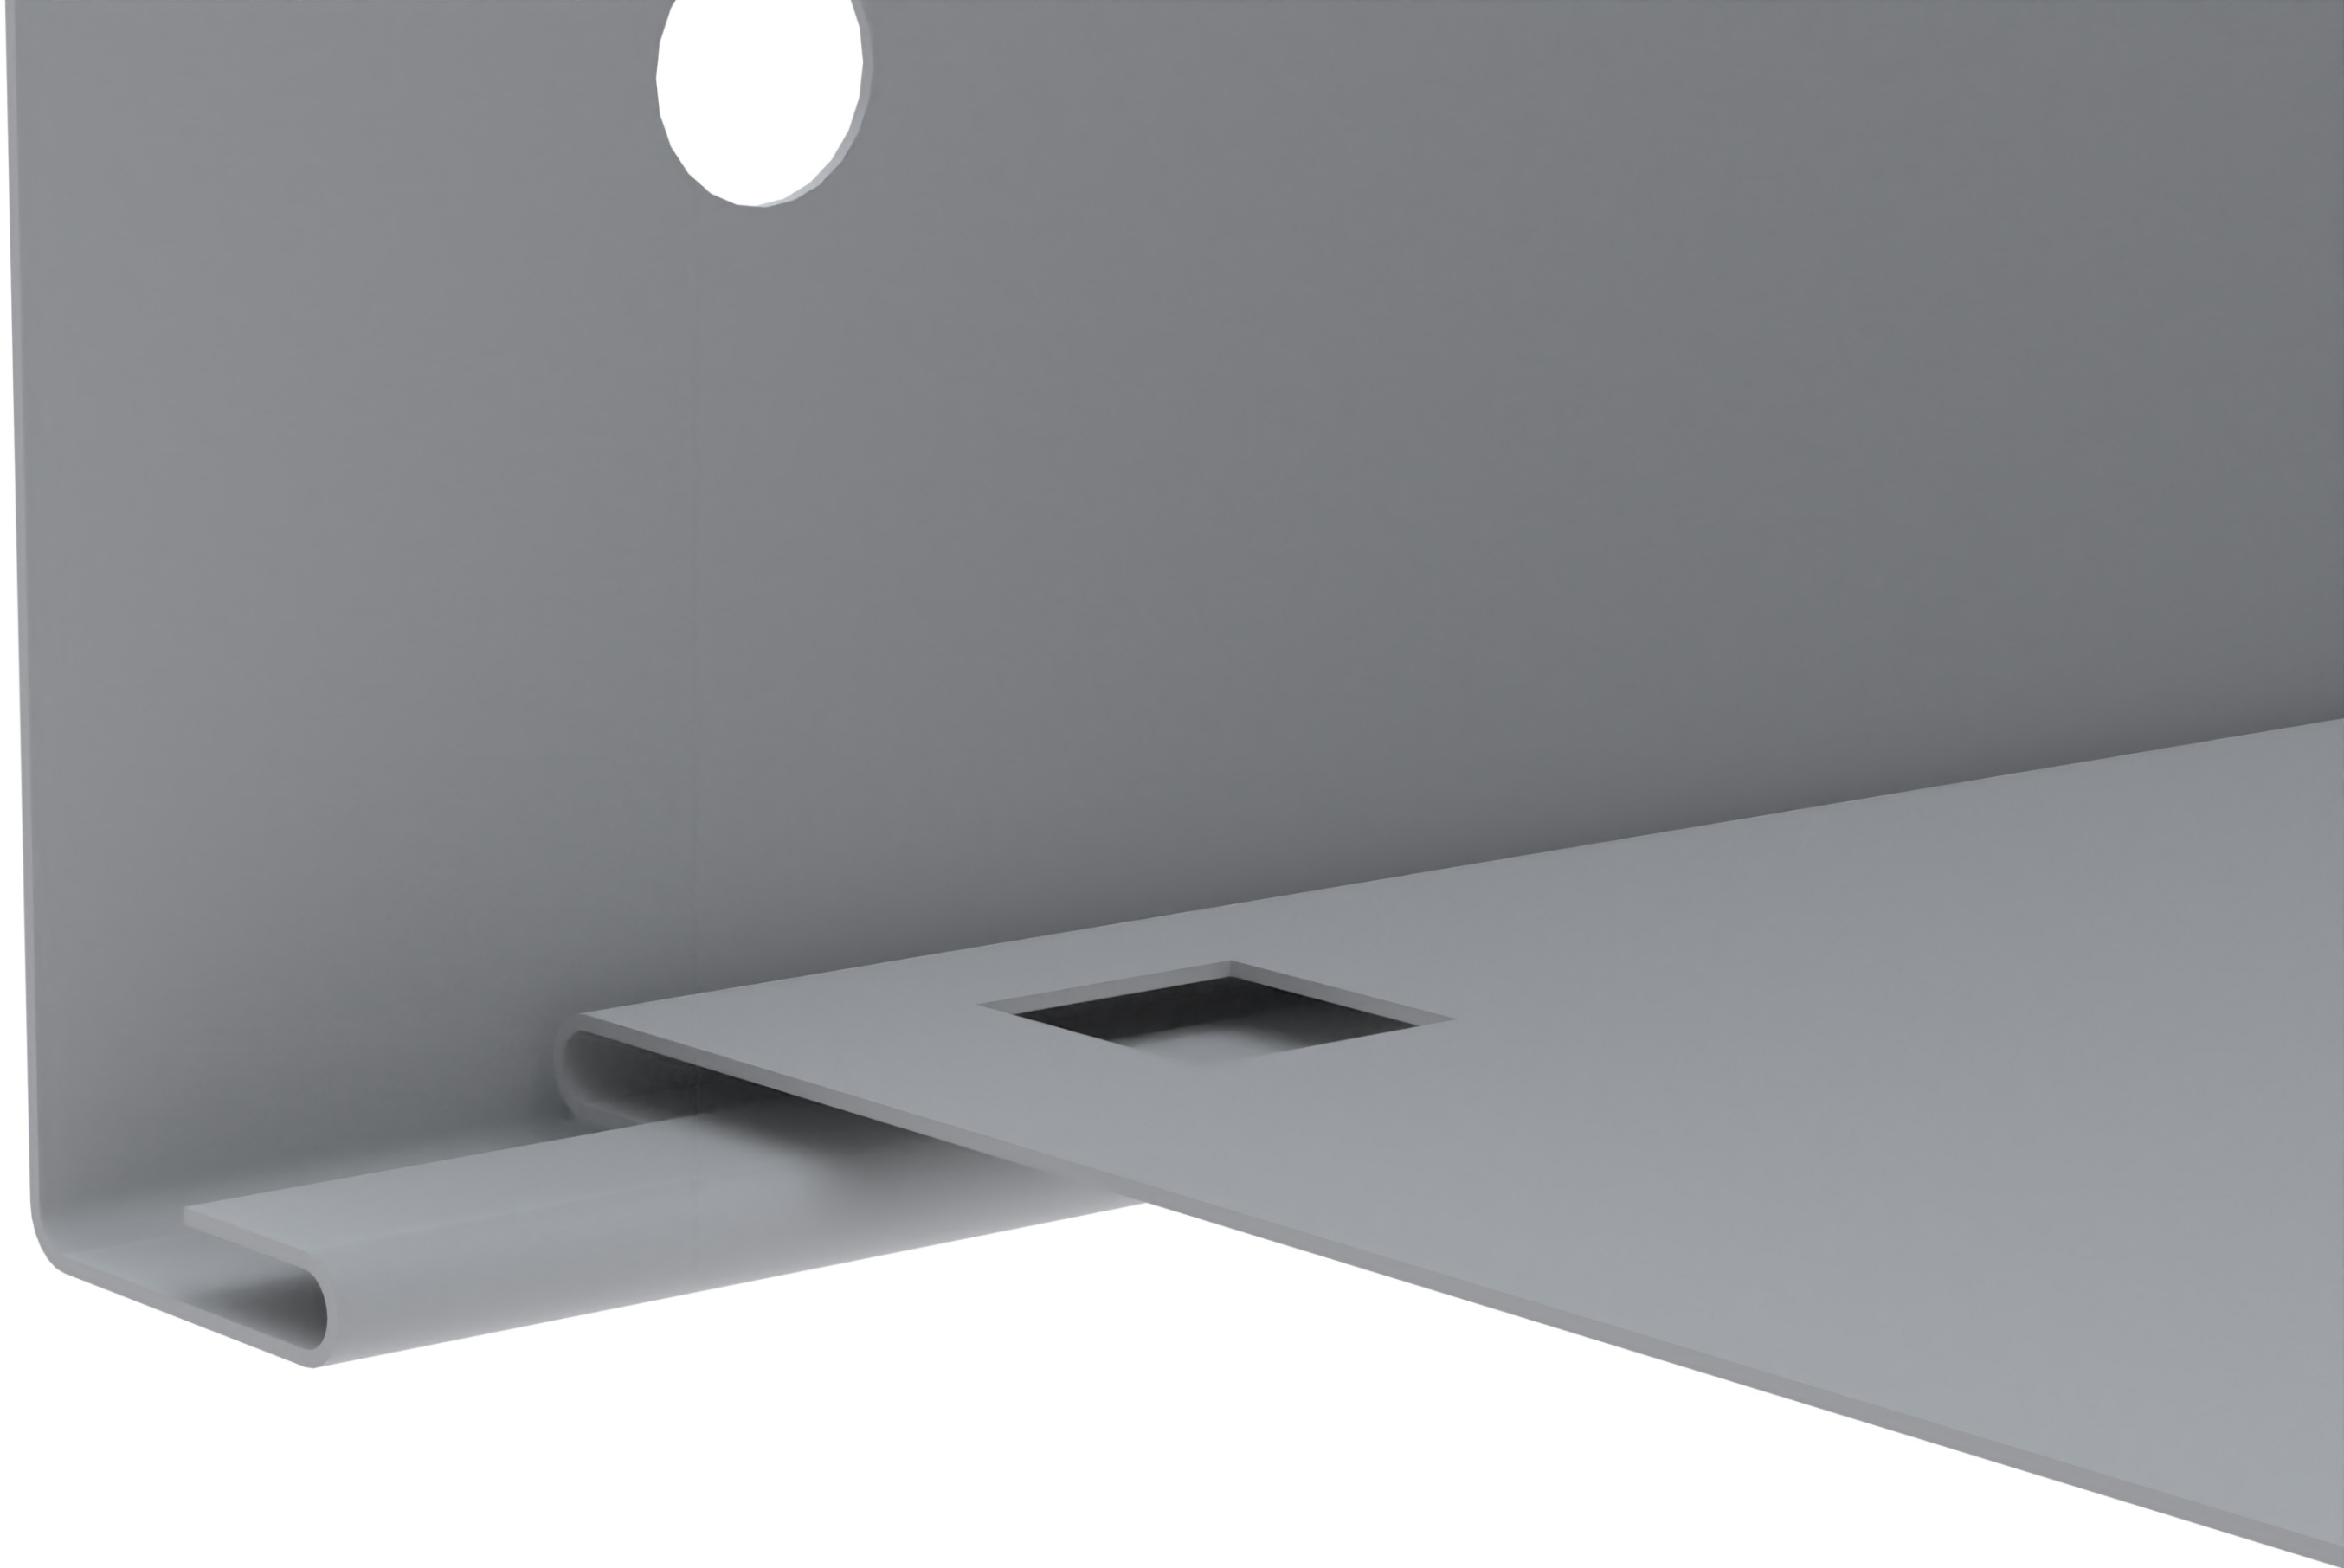

## INSTRUÇÃO DE MONTAGEM

**Roupeiro de Aço  
302/10**

**Linha Light**

[Assista o Vídeo de Montagem](#)

**10**

**Pino Dobradiça Fixo Roupeiro**

**10**

**Pino Dobradiça Fixo Roupeiro**

**05**

**Suporte para o Pé**

**05**

**Parafuso Tipo Lentilha**