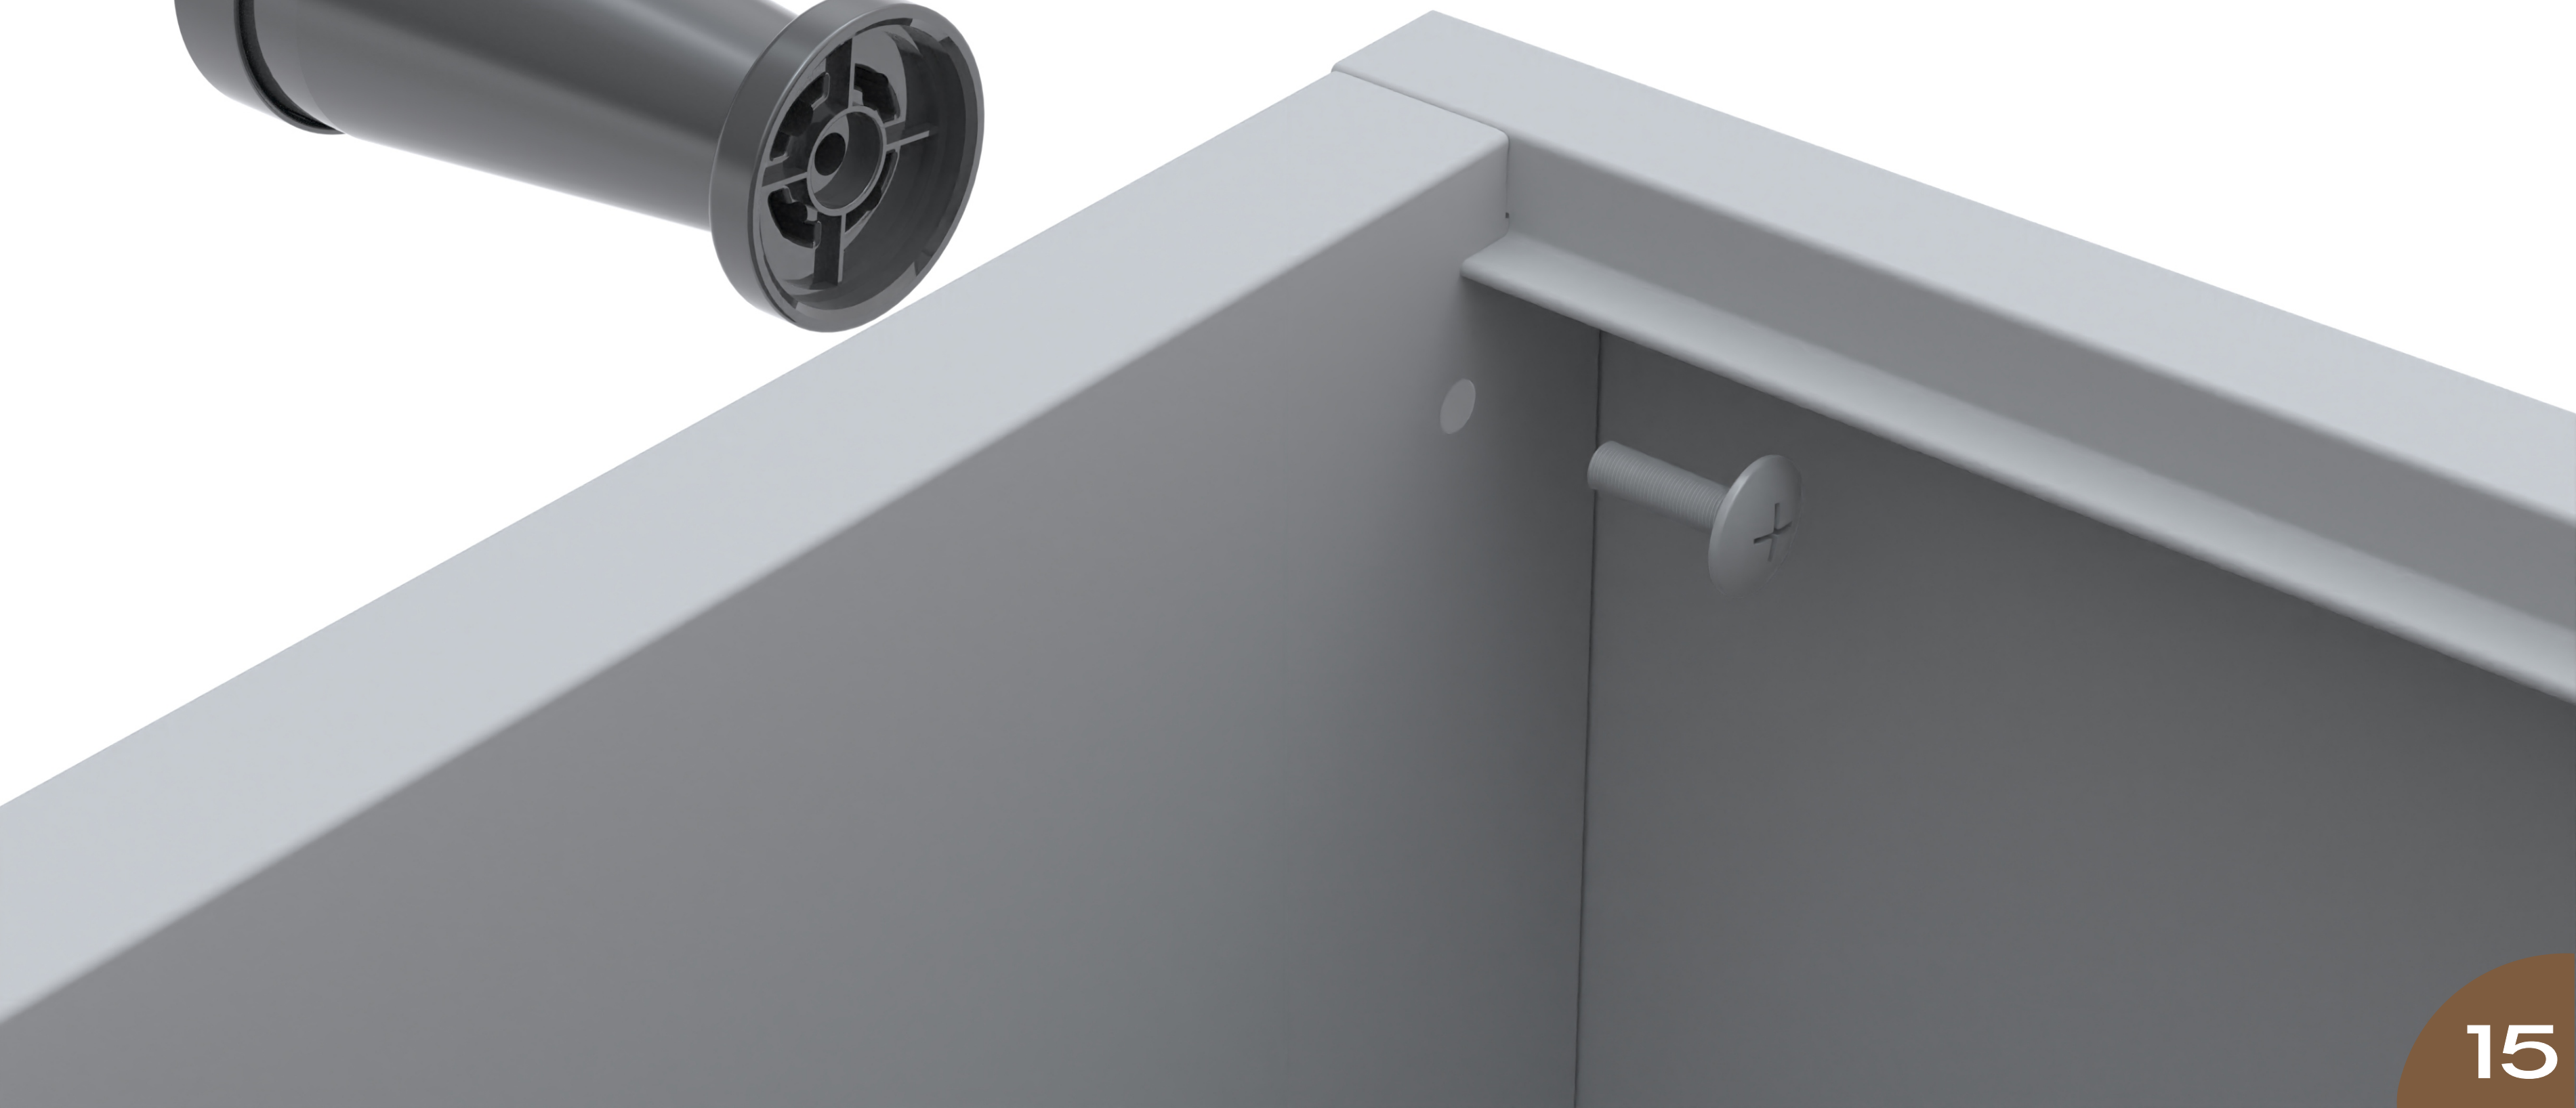

## INSTRUÇÃO DE MONTAGEM

**Roupeiro de Aço  
302/10**

**Linha Light**

[Assista o Vídeo de Montagem](#)

**10**

**Pino Dobradiça Fixo Roupeiro**

**10**

**Pino Dobradiça Fixo Roupeiro**

**05**

**Suporte para o Pé**

**05**

**Parafuso Tipo Lentilha**