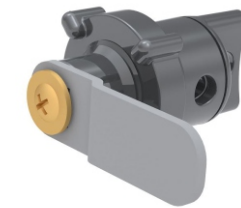

## INSTRUÇÃO DE MONTAGEM

**Roupeiro de Aço  
302/10**

**Linha Light**

[Assista o Vídeo de Montagem](#)

# Peças

**10**  
Porta

**08**  
Prateleira

**01**  
Complemento

**01**  
Lateral Esquerda

**01**  
Lateral Direita

**02**  
Fundo

**02**  
Tampo

# Kit

**891**

**12**

**Porca Sextavada 1/4**

**12**

**Parafuso Polegada 1/4 x 3/8**

**12**

**Fecho**

**10**

**Pino Dobradiça Fixo Roupeiro**

**10**

**Pino Dobradiça Fixo Roupeiro**

**05**

**Suporte para o Pé**

**05**

**Parafuso Tipo Lentilha**