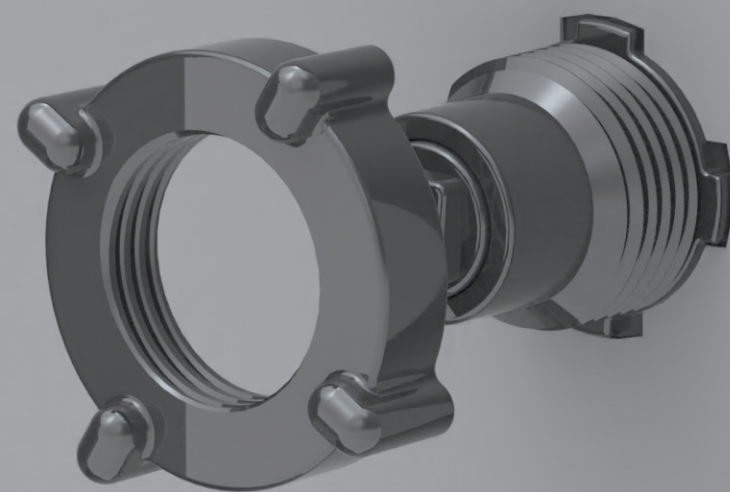

## INSTRUÇÃO DE MONTAGEM

**Roupeiro de Aço  
302/10**

**Linha Light**

[Assista o Vídeo de Montagem](#)

**10**

**Pino Dobradiça Fixo Roupeiro**

**10**

**Pino Dobradiça Fixo Roupeiro**

**05**

**Suporte para o Pé**

**05**

**Parafuso Tipo Lentilha**