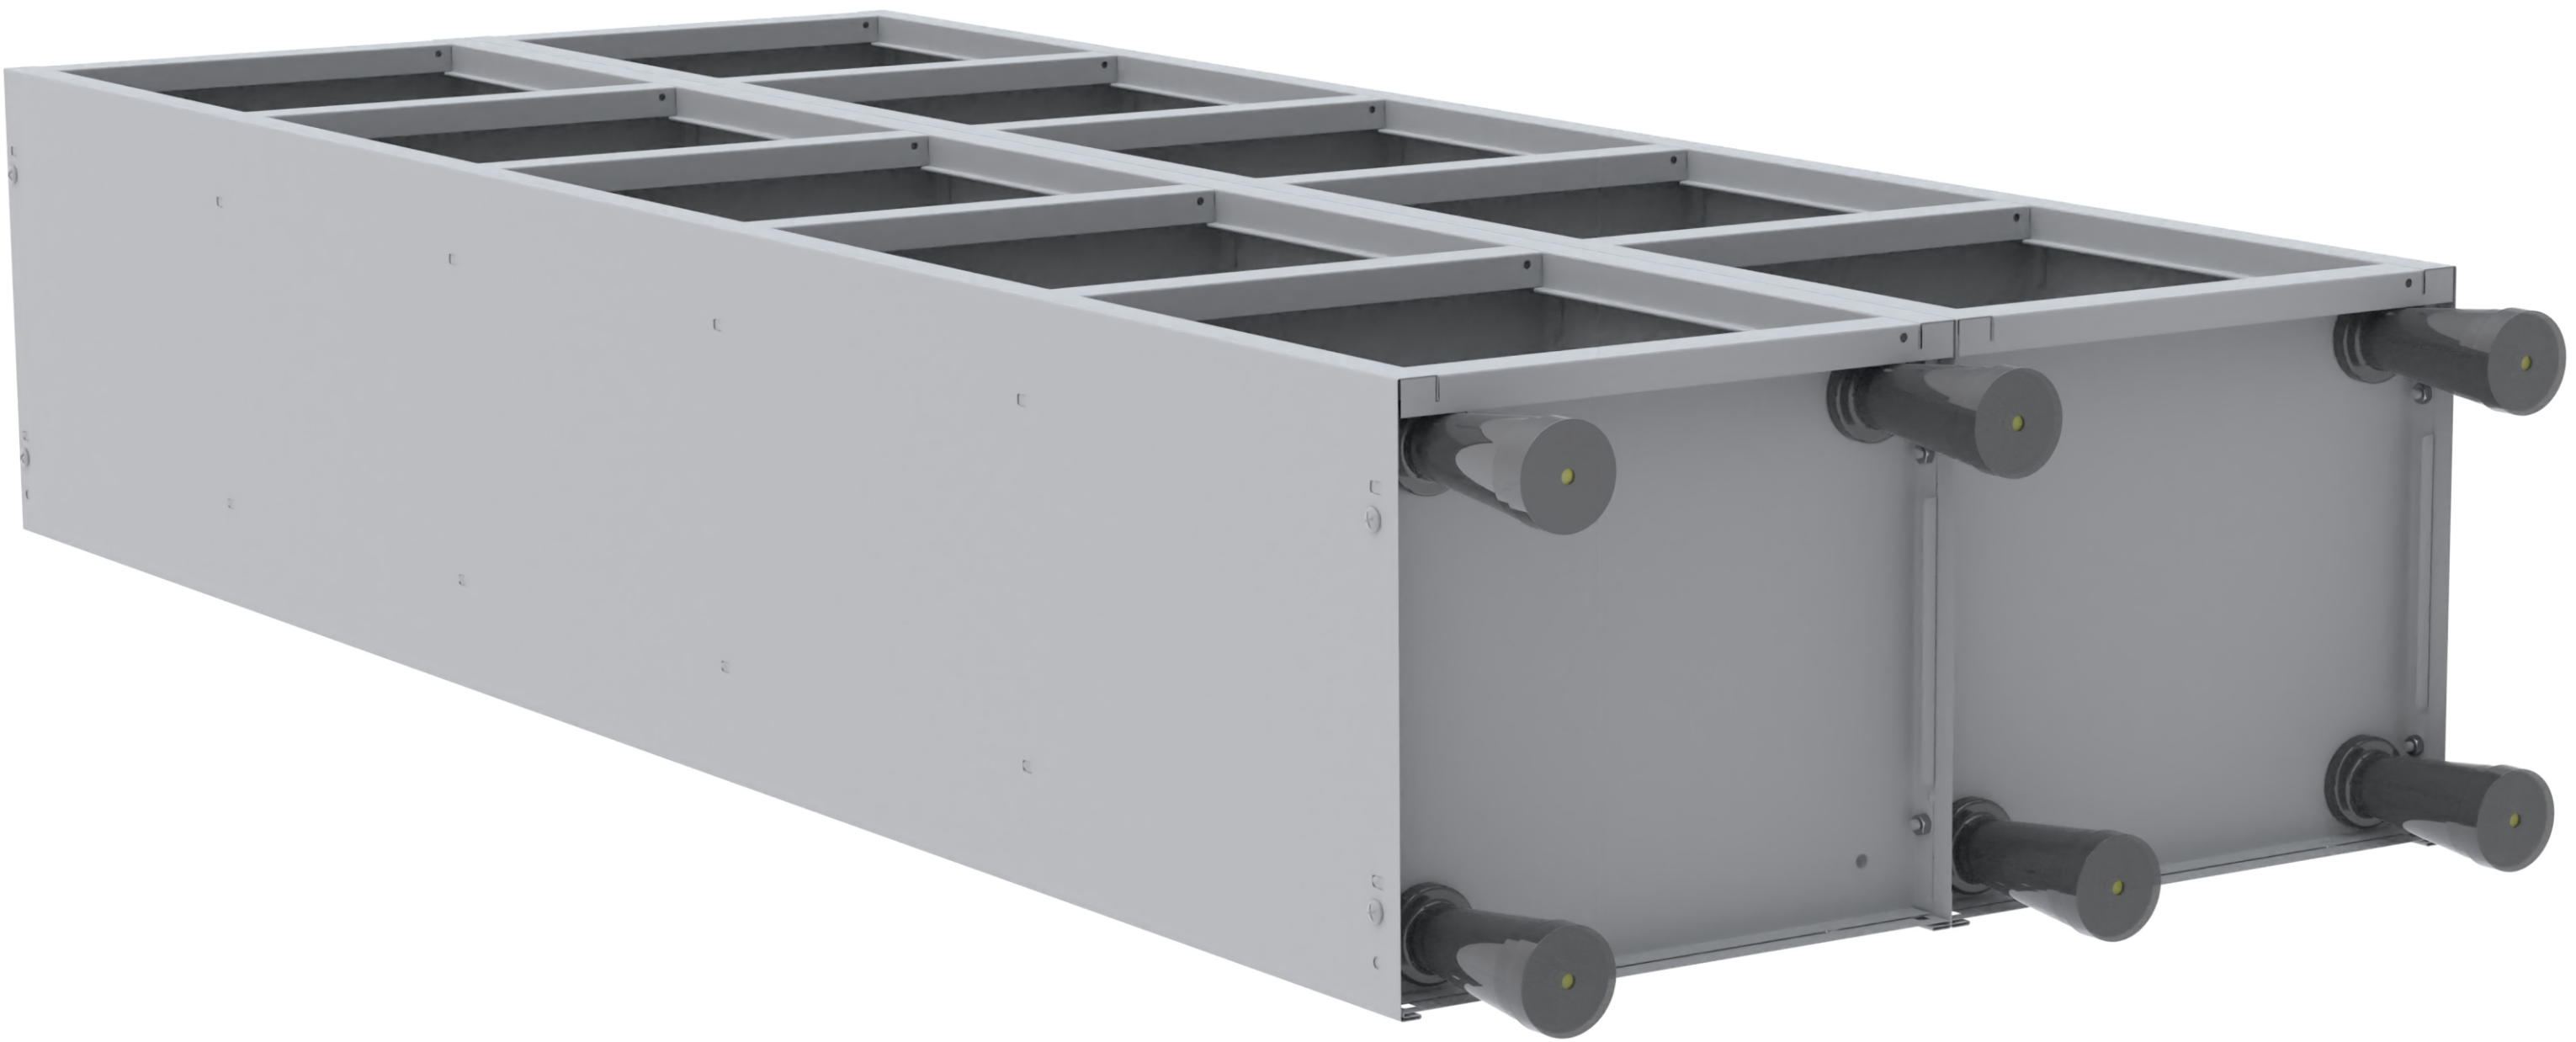

## INSTRUÇÃO DE MONTAGEM

**Roupeiro de Aço  
302/10**

**Linha Light**

[Assista o Vídeo de Montagem](#)

**10**

**Pino Dobradiça Fixo Roupeiro**

**10**

**Pino Dobradiça Fixo Roupeiro**

**05**

**Suporte para o Pé**

**05**

**Parafuso Tipo Lentilha**