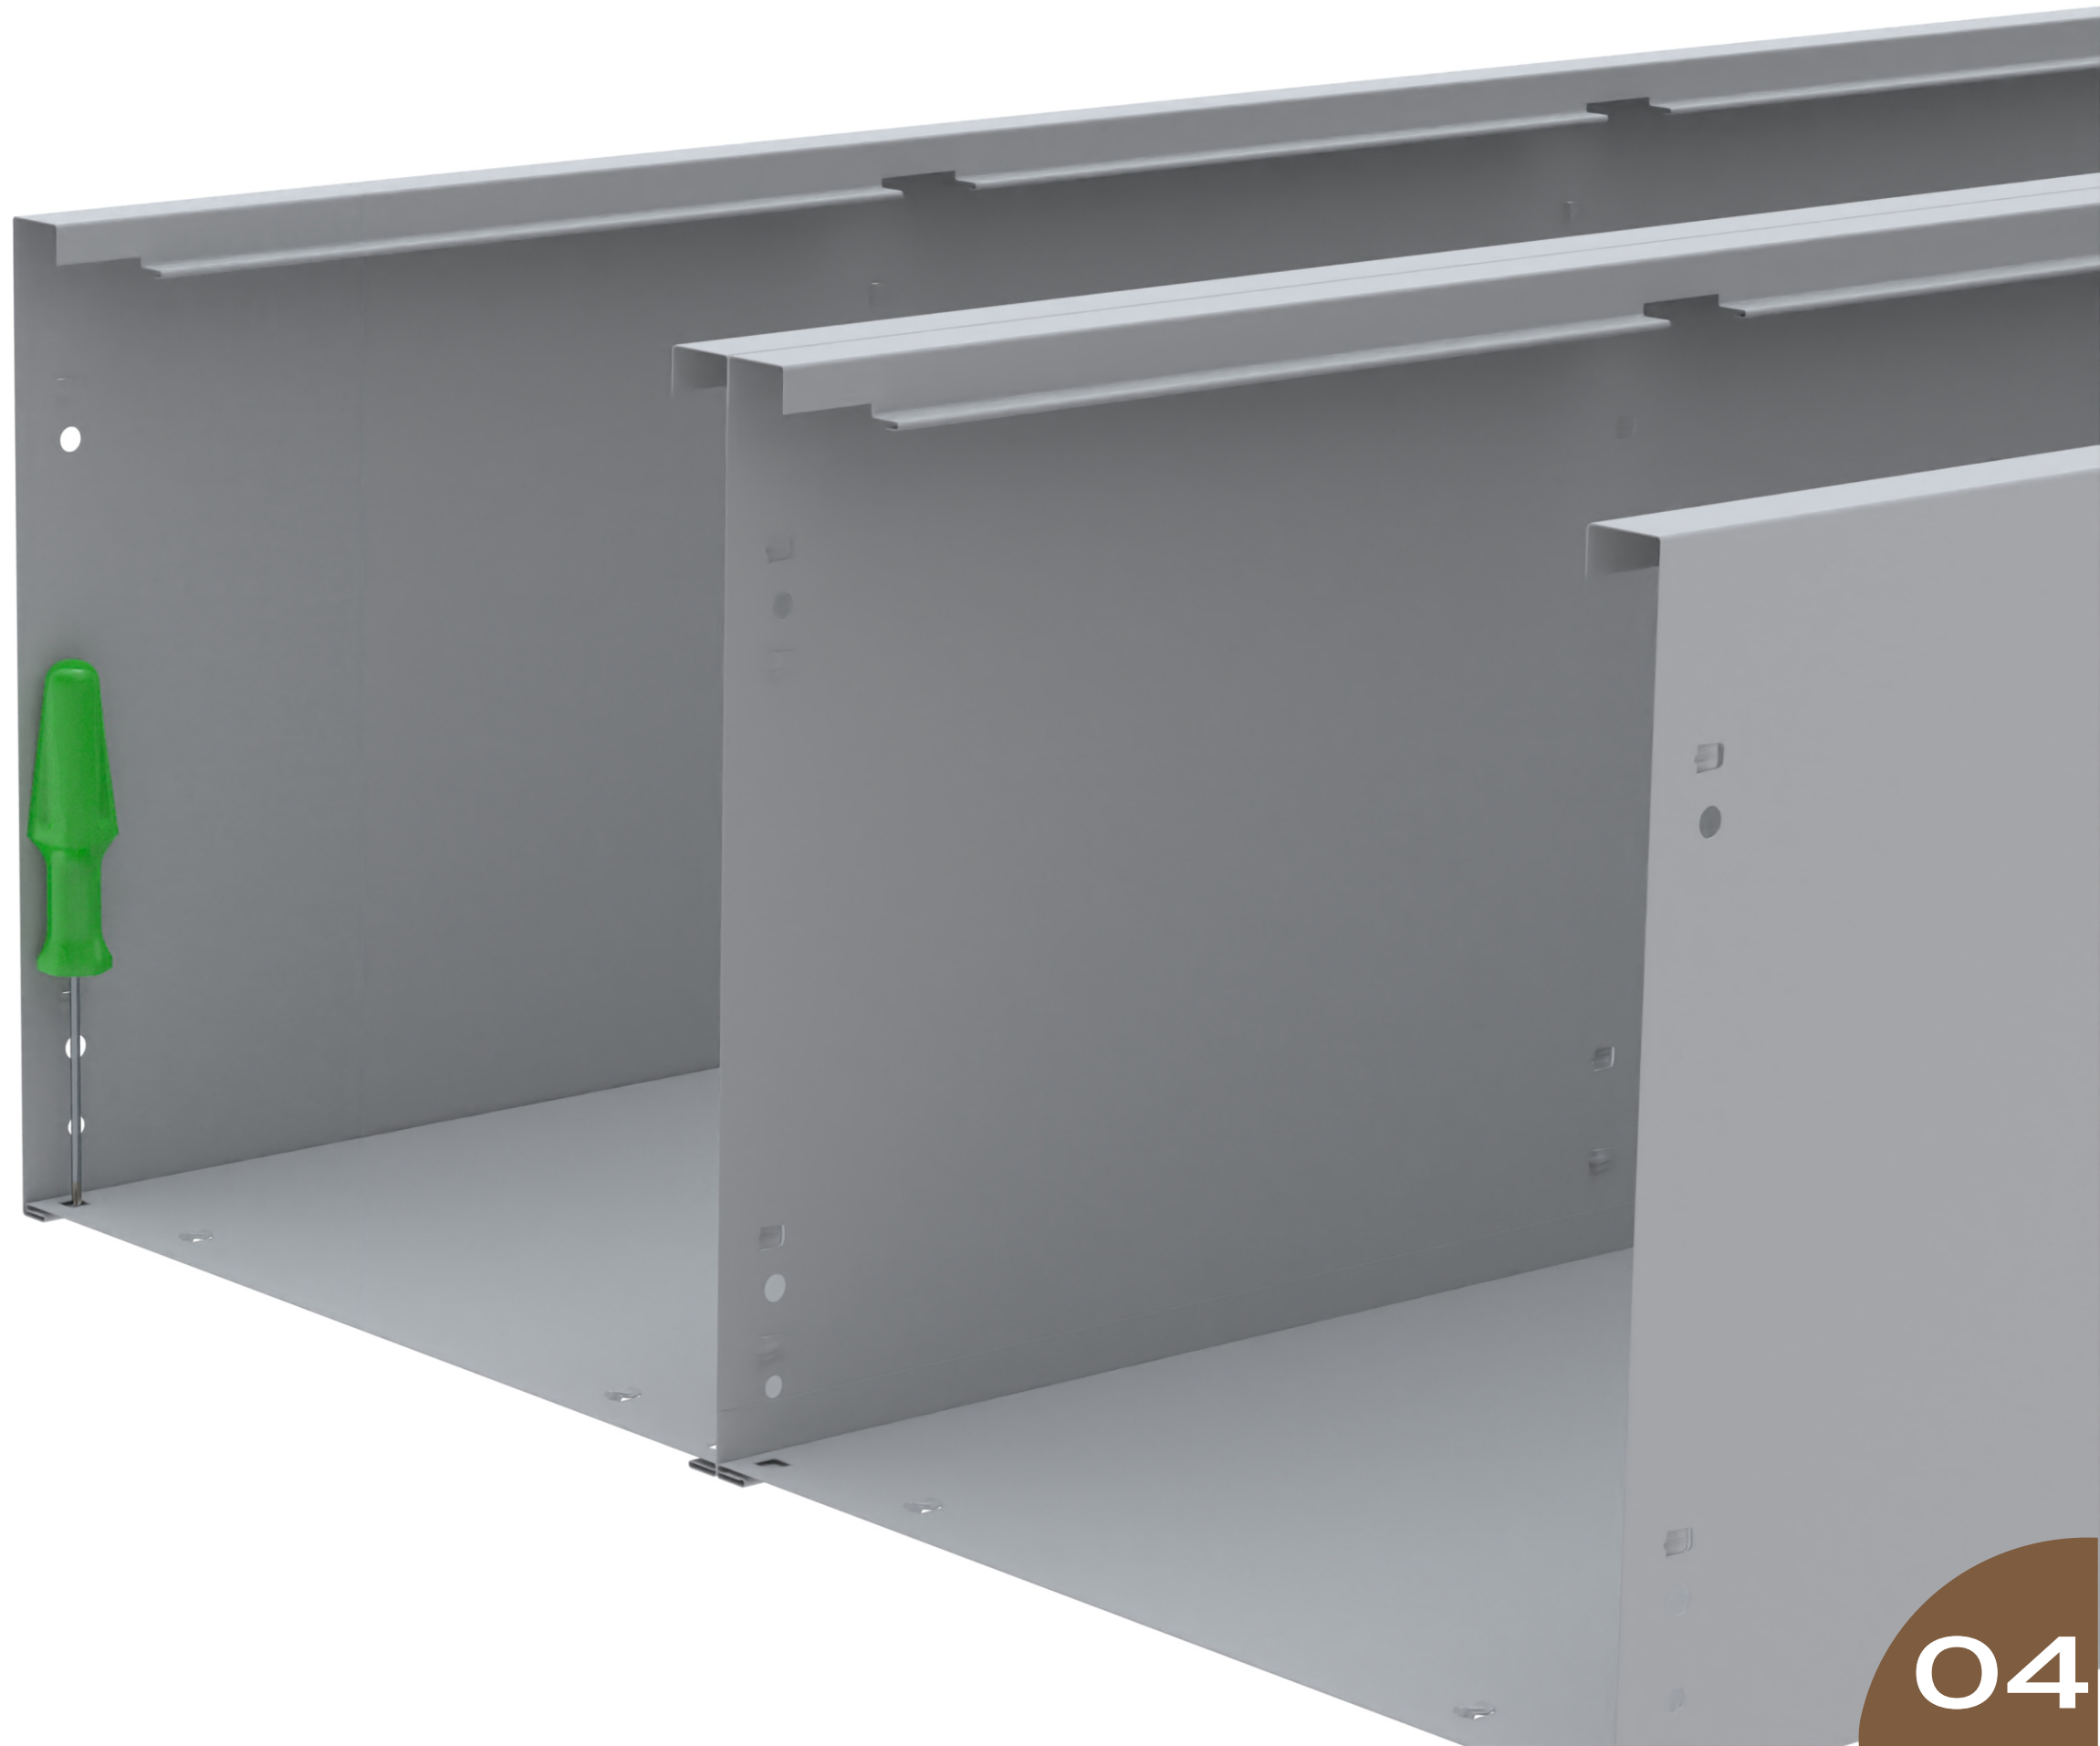

## INSTRUÇÃO DE MONTAGEM

**Roupeiro de Aço  
302/10**

**Linha Light**

[Assista o Vídeo de Montagem](#)

**10**

**Pino Dobradiça Fixo Roupeiro**

**10**

**Pino Dobradiça Fixo Roupeiro**

**05**

**Suporte para o Pé**

**05**

**Parafuso Tipo Lentilha**