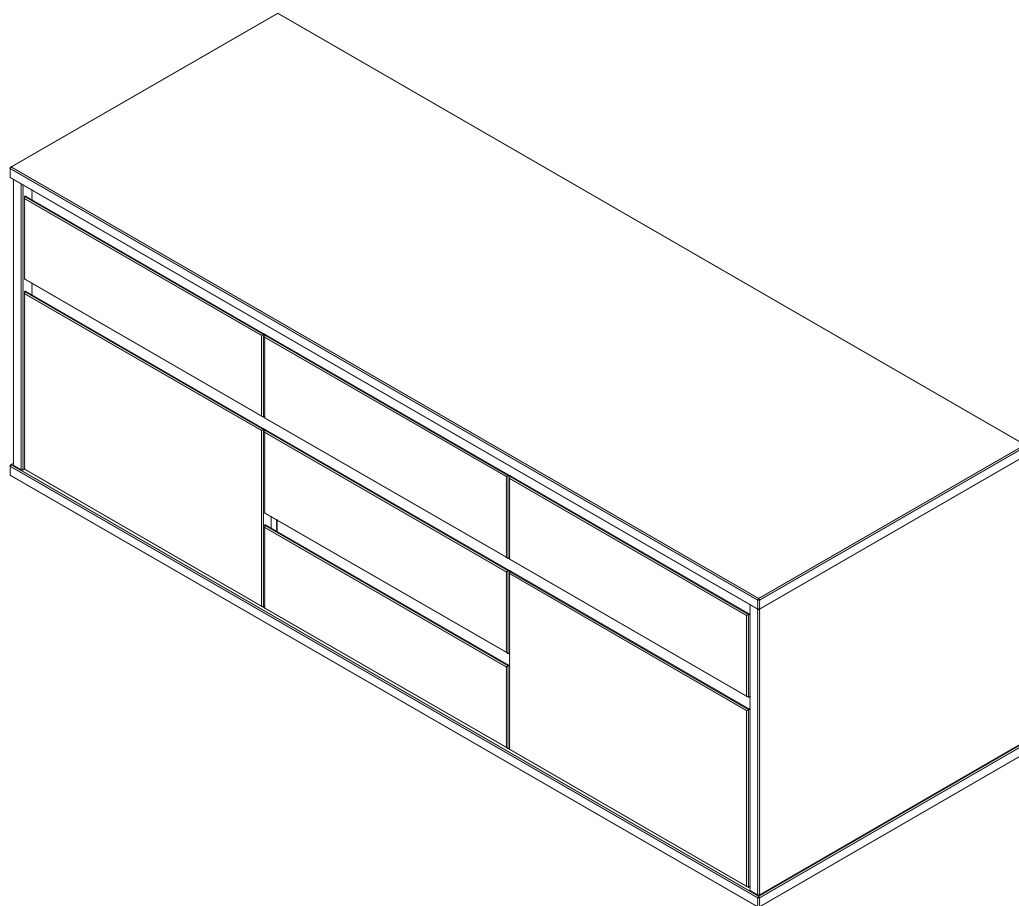

Manual de Montagem, Instalação e Uso do Produto

ARTEMOBILI
móveis com encaixe perfeito

Gabinete Clean

1	(1x)	1401 x 500 x 18
2	(1x)	1401 x 500 x 18
3	(1x)	464 x 497 x 18
4	(1x)	464 x 497 x 18
5	(1x)	464 x 474 x 15
6	(1x)	464 x 474 x 15
7	(2x)	50 x 1359 x 15
8	(1x)	44 x 443 x 15
9	(1x)	50 x 1359 x 18
10	(1x)	1377 x 482 x 3
11	(1x)	288 x 447 x 18
12	(1x)	288 x 447 x 18
13	(2x)	134 x 447 x 18
14	(3x)	80 x 300 x 15
15	(3x)	80 x 300 x 15
16	(3x)	77 x 388 x 15
17	(3x)	300 x 403 x 3
18	(3x)	134 x 455 x 18

A - 8x30 - 24x

B - 6x20 - 8x

C - 32x

D - 32x

E - 3,5x12 - 50x

F - 3,5x14 - 28x

G - 3,5x25 - 8x

H - 3,5x40 - 26x