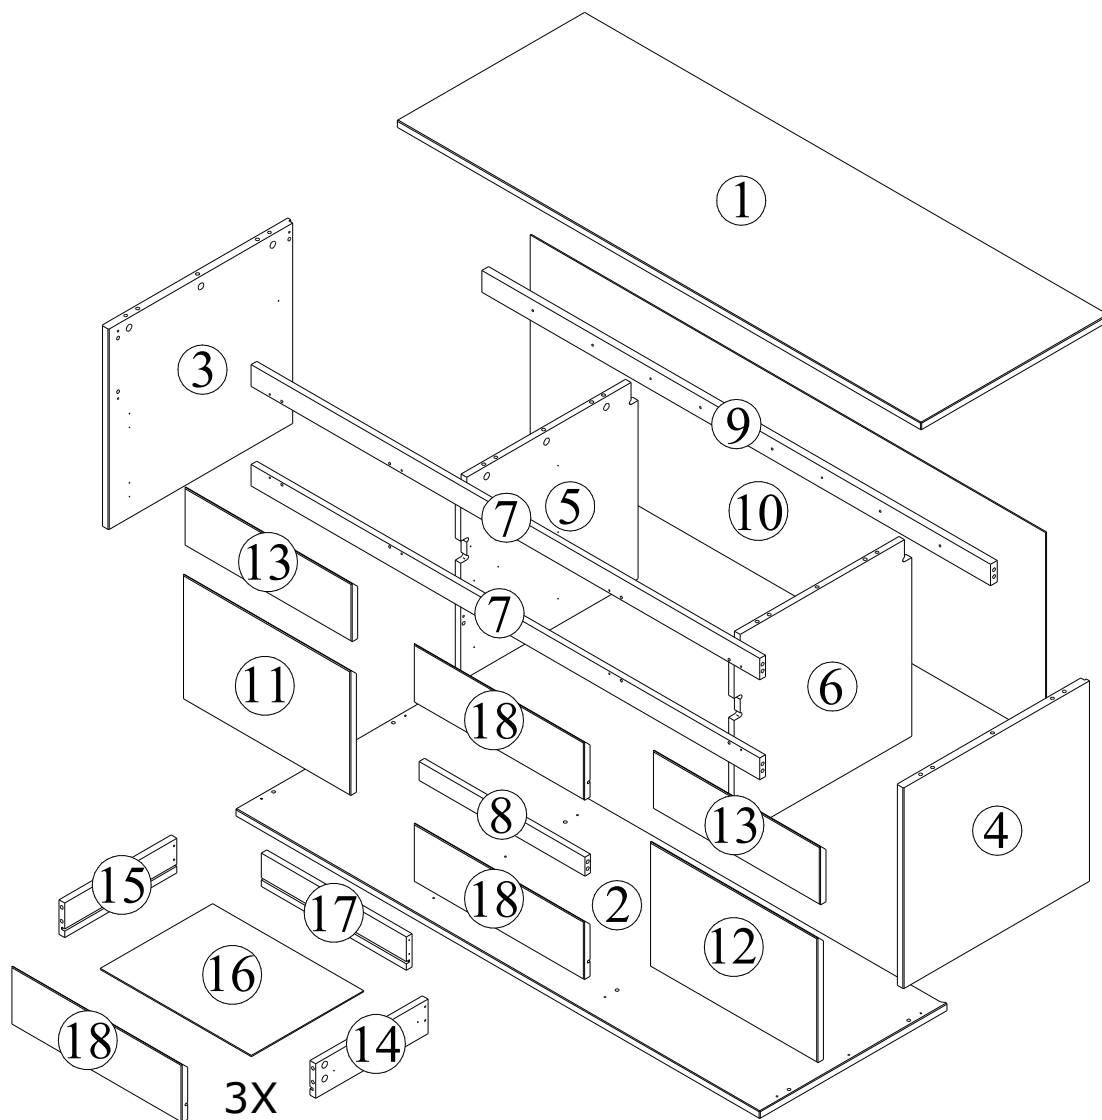

Manual de Montagem, Instalação e Uso do Produto

ARTEMOBILI
móveis com encaixe perfeito

Gabinete Clean

1	(1x)	1401 x 500 x 18
2	(1x)	1401 x 500 x 18
3	(1x)	464 x 497 x 18
4	(1x)	464 x 497 x 18
5	(1x)	464 x 474 x 15
6	(1x)	464 x 474 x 15
7	(2x)	50 x 1359 x 15
8	(1x)	44 x 443 x 15
9	(1x)	50 x 1359 x 18
10	(1x)	1377 x 482 x 3
11	(1x)	288 x 447 x 18
12	(1x)	288 x 447 x 18
13	(2x)	134 x 447 x 18
14	(3x)	80 x 300 x 15
15	(3x)	80 x 300 x 15
16	(3x)	77 x 388 x 15
17	(3x)	300 x 403 x 3
18	(3x)	134 x 455 x 18

A - 8x30 - 24x

B - 6x20 - 8x

C - 32x

D - 32x

E - 3,5x12 - 50x

F - 3,5x14 - 28x

G - 3,5x25 - 8x

H - 3,5x40 - 26x

I - 4,5x40 - 4x

J - 4,5x60 - 6x

K - 10x7 - 20x

L - 10x

M - 7x

N - 300mm - 3x

O - 4x

P - 4x