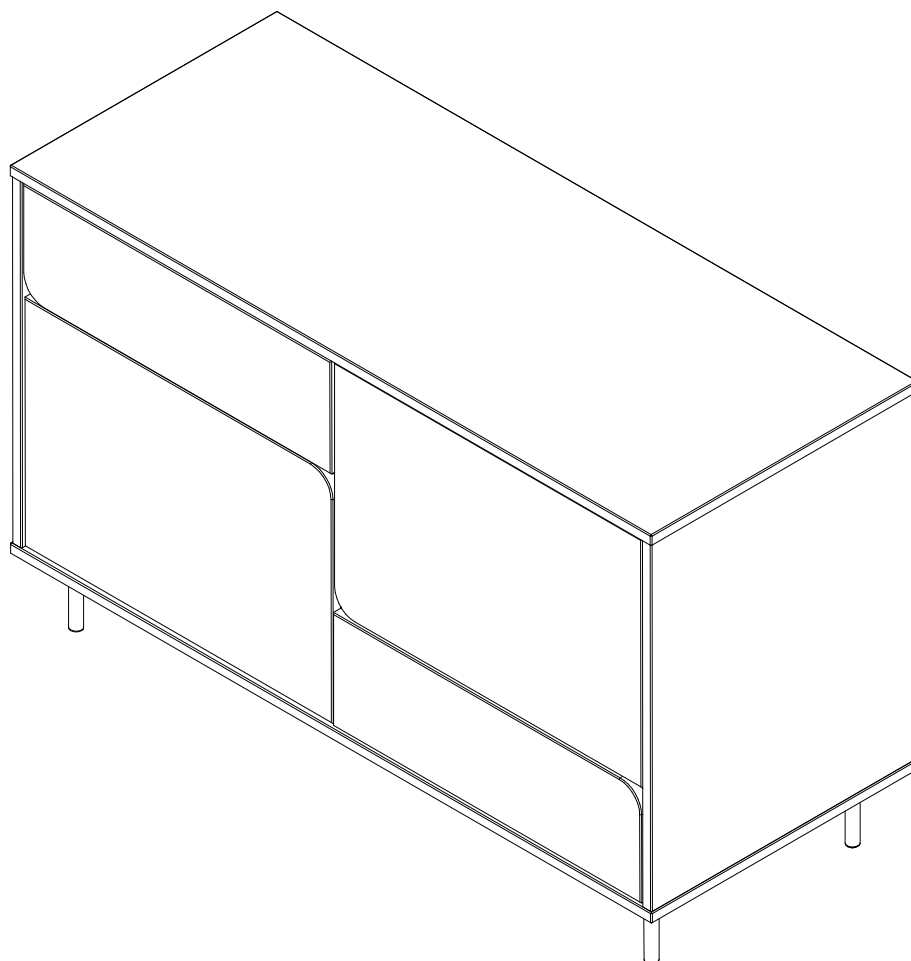

Manual de Montagem, Instalação e Uso do Produto

ARTEMOBILI
móveis com encaixe perfeito

Gabinete Sweet

1	(1x)	1200 x 500 x 18	14	(1x)	1158 x 20 x 7
2	(1x)	594 x 498 x 18	15	(1x)	532 x 400 x 3
3	(1x)	594 x 498 x 18	16	(2x)	400 x 183 x 3
4	(1x)	1200 x 500 x 18	17	(1x)	400 x 136 x 15
5	(1x)	594 x 470 x 15	18	(1x)	400 x 136 x 15
6	(1x)	572 x 470 x 15	19	(2x)	169 x 95 x 15
7	(1x)	118 x 44 x 32	20	(1x)	517 x 127 x 15
8	(2x)	1178 x 302 x 3	21	(1x)	151 x 95 x 15
9	(4x)	120 x 46 x 46	22	(1x)	400 x 100 x 15
10	(1x)	1160 x 65 x 15	23	(1x)	400 x 100 x 15
11	(2x)	403 x 576 x 42	24	(1x)	400 x 100 x 15
12	(1x)	576 x 183 x 18	25	(1x)	400 x 100 x 15
13	(1x)	576 x 183 x 18			