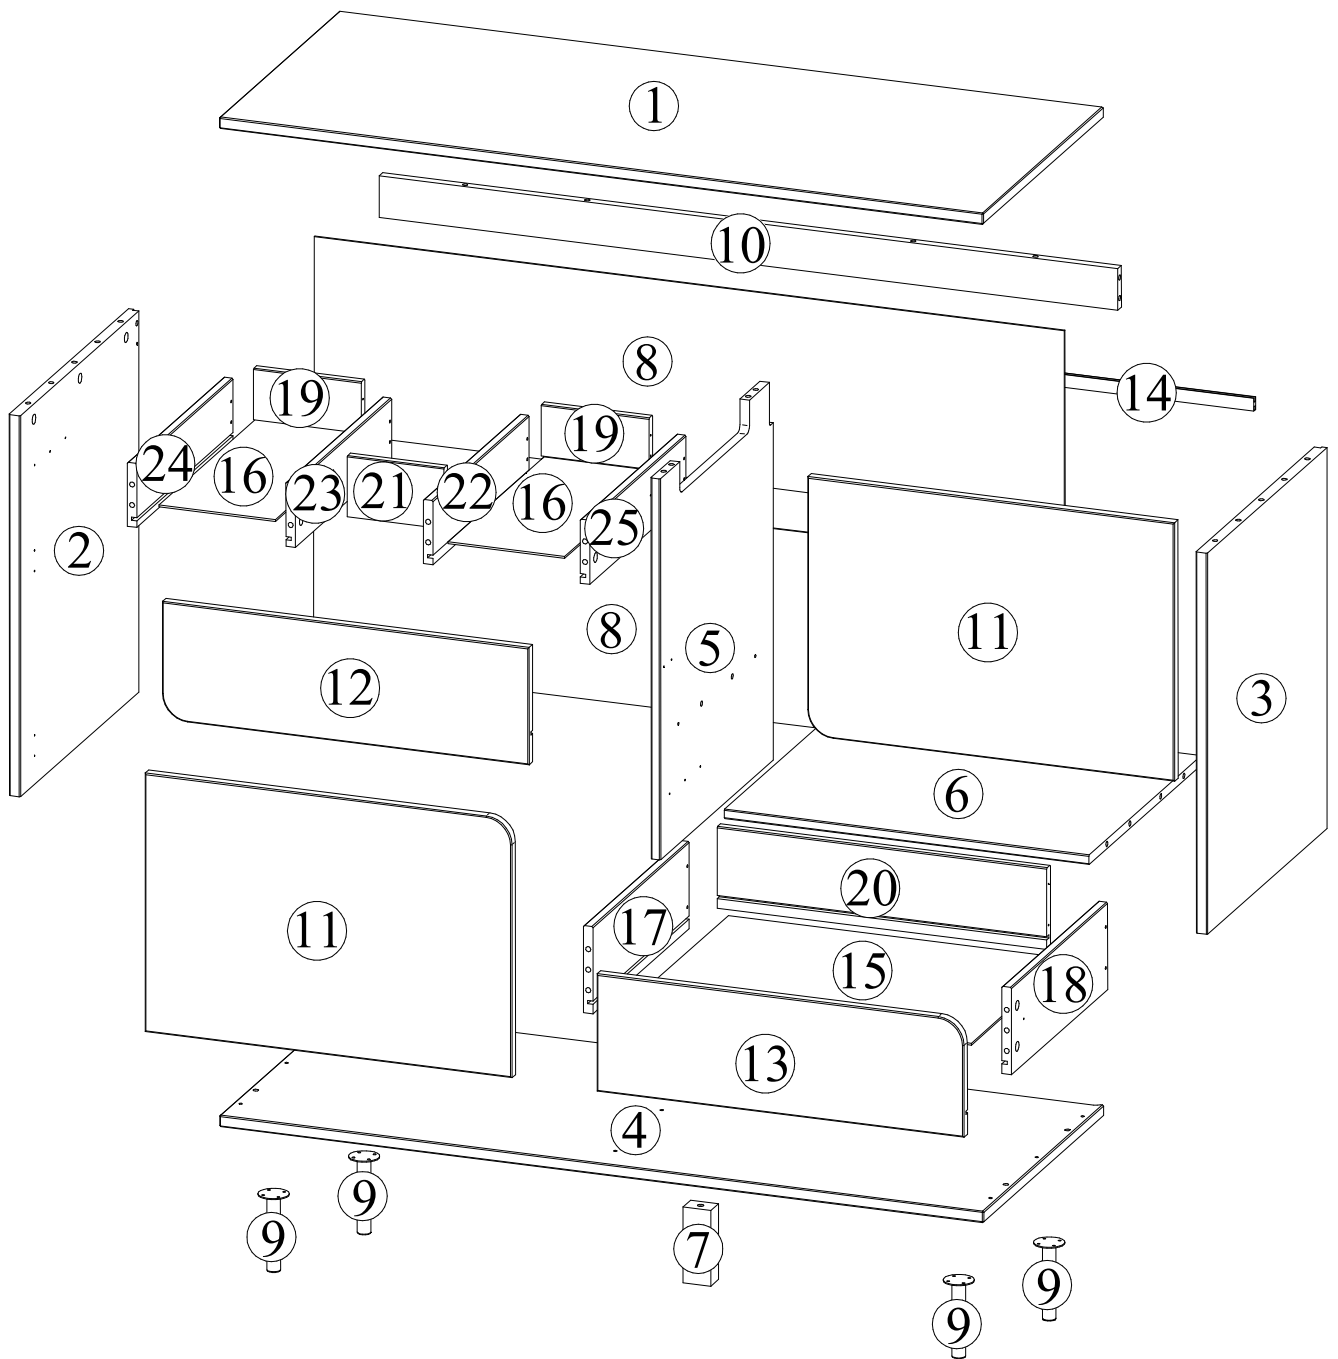

Manual de Montagem, Instalação e Uso do Produto

ARTEMOBILI
móveis com encaixe perfeito

Gabinete Sweet

1	(1x)	1200 x 500 x 18	14	(1x)	1158 x 20 x 7
2	(1x)	594 x 498 x 18	15	(1x)	532 x 400 x 3
3	(1x)	594 x 498 x 18	16	(2x)	400 x 183 x 3
4	(1x)	1200 x 500 x 18	17	(1x)	400 x 136 x 15
5	(1x)	594 x 470 x 15	18	(1x)	400 x 136 x 15
6	(1x)	572 x 470 x 15	19	(2x)	169 x 95 x 15
7	(1x)	118 x 44 x 32	20	(1x)	517 x 127 x 15
8	(2x)	1178 x 302 x 3	21	(1x)	151 x 95 x 15
9	(4x)	120 x 46 x 46	22	(1x)	400 x 100 x 15
10	(1x)	1160 x 65 x 15	23	(1x)	400 x 100 x 15
11	(2x)	403 x 576 x 42	24	(1x)	400 x 100 x 15
12	(1x)	576 x 183 x 18	25	(1x)	400 x 100 x 15
13	(1x)	576 x 183 x 18			

A - 8x30 - 22x

B - 29x

C - 29x

D - 3,5x35 - 16x

E - 3,5x16 - 16x

F - 3,5x12 - 4x

G - 3,5x14 - 40x

H - 4x40 - 9x

I - 7x50 - 1x

J - 10x7 - 32x

K - 1x

L - 4x

M - 2x

N - 300mm 2x

1

2