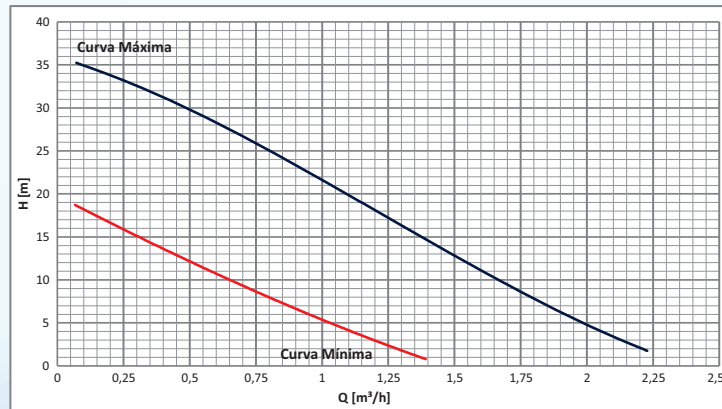

MOTOR / PUMP / MOTOR

- Motor (CC) de imã permanente sem escovas, com alimentação em corrente contínua; / Permanent magnet brushless DC motor; / Motor (CC) de imán permanente sin escobas, con alimentación en corriente continua;
- Carcaça em alumínio; / Aluminum housing; / Carcasa en aluminio;
- Refrigeração por ventilação forçada (ventoinha externa); / Forced-Air Cooling; / Refrigeración por ventilación forzada (ventilador externo);
- Vedação com selo mecânico; / Sealing with mechanical seal; / Con sello mecánico;
- Mancais: Rolamento de esferas; / Bearings: Ball bearing; / Manceles: Rodamiento de esferas;
- Controlador eletrônico interno com função MPPT. / Internal controller with MPPT function. / Controlador electrónico interno con función MPPT.

TP ci - 272W