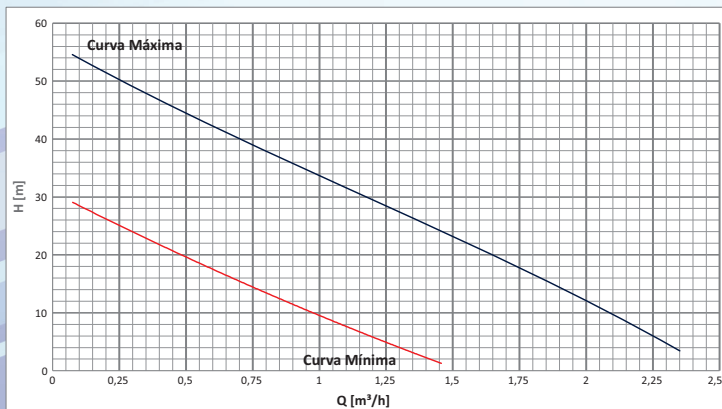

ÉCAROS

SISTEMA SOLAR PARA BOMBEAMENTO DE ÁGUA
Solar System / Sistema Solar para Bombeo de Agua

Motor (CC) de imã permanente /

Permanent magnet brushless / Motor (CC) de imán permanente

BOMBA PERIFÉRICA SOLAR COM MOTOR DE IMÃ PERMANENTE SOLAR PERIPHERAL PUMP WITH PERMANENT MAGNET MOTOR / BOMBA PERIFÉRICA SOLAR CON MOTOR DE IMÁN PERMANENTE

TP ci SOLAR

272W / 540W Potência Power / Potencia	2.3 m³/h Vazão máxima Flow rate / Caudal Máximo	35m / 54.5m Altura máxima Head / Altura máxima	1 *Qtd. Placas p/ 272W Quantity of plates 272W/ Cant. Paneles 272W	2 **Qtd. Placas p/ 540W Quantity of plates 540W/ Cant. Paneles 540W	100Vcc Tensão máxima Maximum voltage/ Tensión máxima.	44Vcc-272W 72Vcc-540W Tensão Voltage/Tensión

* Quantidade sugerida de Placa Solar com potência de 340W /

Suggested quantity of Solar Board with power of 340W / Cantidad sugerida de Placas Solar con potencia de 340W

** Quantidade sugerida de Placas Solares com potências de 340W ligadas em série /

Suggested quantity of solar panels with 340W powers connected in series / Cantidad sugerida de placas solares con potencias de 340W conectadas en serie