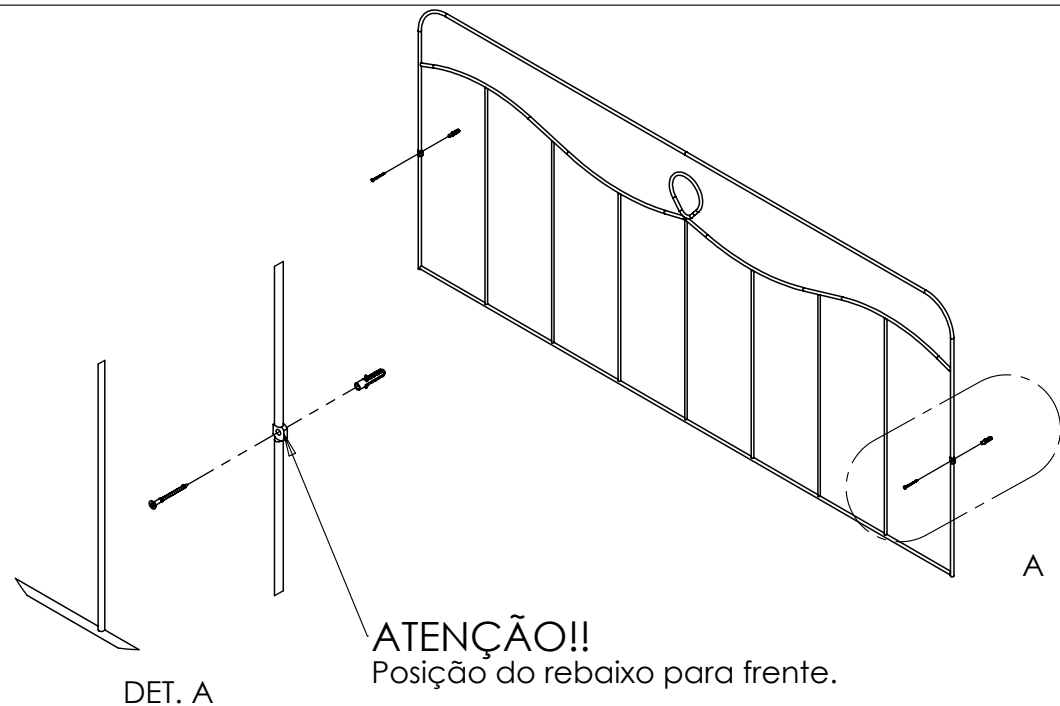

## INSTRUÇÕES DE MONTAGEM

REF: 23241

FERRAMENTAS NÃO INCLUSAS

ACESSÓRIOS (CONTEÚDO DA EMBALAGEM)

	IMAGEM	DESCRIÇÃO	QUANTIDADE
A		Parafuso cabeça chata Phillips Ø4,0x 40mm	02 pçs
B		Bucha expansiva Ø6mm	02 pçs

PASSOS DA MONTAGEM

Alinhe e marque as posições dos furos com a ajuda de um nível, em seguida fure a parede com broca Ø1/4" ( 6mm ), encaixe as buchas e fixe com parafuso Ø4,0 x 40mm.

ACESSÓRIOS (CONTEÚDO DA EMBALAGEM)

	IMAGEM	DESCRIÇÃO	QUANTIDADE
A		Parafuso cabeça chata Phillips Ø4,0x 40mm	02 pçs
B		Bucha expansiva Ø6mm	02 pçs

PASSOS DA MONTAGEM

Alinhe e marque as posições dos furos com a ajuda de um nível, em seguida fure a parede com broca Ø1/4" ( 6mm ), encaixe as buchas e fixe com parafuso Ø4,0 x 40mm.