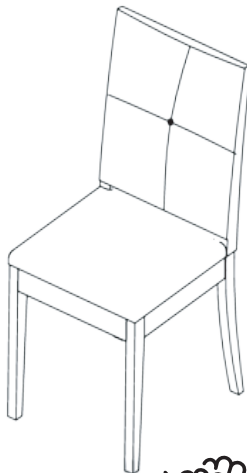

LISTA DE PEÇAS

Nº PEÇA	CÓD. FORNECEDOR	DESCRIÇÃO	QTD	DIMENSÕES (mm)			PESO UNT (KG)
				COMP.	LARG.	ESP.	
1	Lateral	Lateral	2	372	65	20	0,31
2	Encosto	Encosto com palha	1	925	447	117	2,5
		Encosto estofado	1	923	447	117	2,5
		Encosto estofado maxx	1	923	447	117	2,5
3	Frente	Frente	1	445	430	45	1,13
4	Assento	Assento	1	450	450	48	2,2

1

2

7

x2

8

x6

9

Para facilitar a montagem apoie o produto em uma mesa e utilize uma parafusadeira.