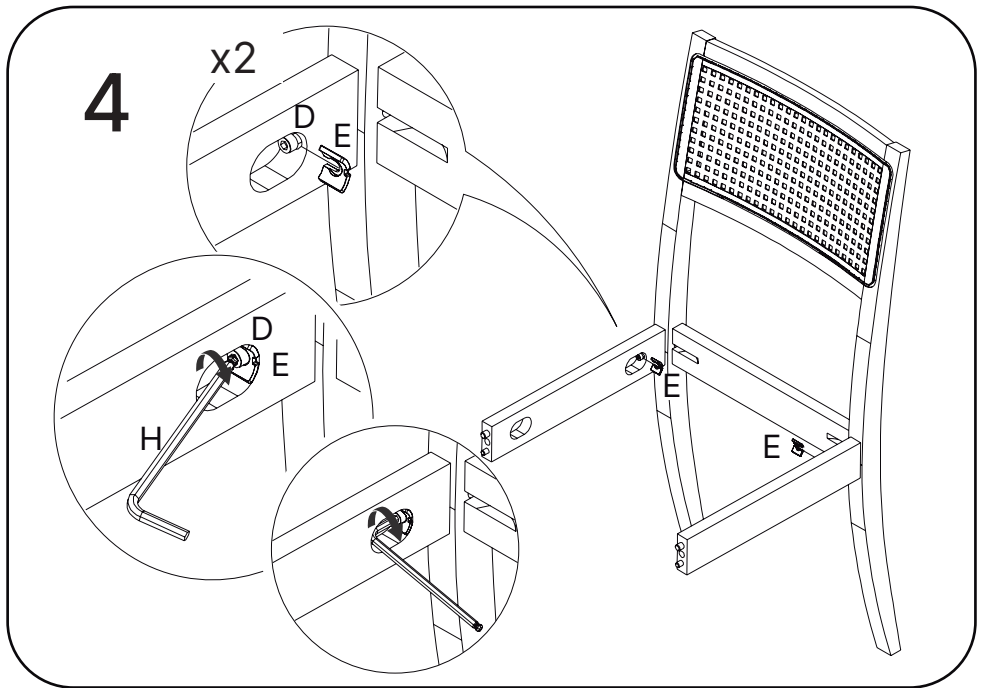

LISTA DE PEÇAS

Nº PEÇA	CÓD. FORNECEDOR	DESCRIÇÃO	QTD	DIMENSÕES (mm)			PESO UNT (KG)
				COMP.	LARG.	ESP.	
1	Lateral	Lateral	2	372	65	20	0,31
2	Encosto	Encosto com palha	1	925	447	117	2,5
		Encosto estofado	1	923	447	117	2,5
		Encosto estofado maxx	1	923	447	117	2,5
3	Frente	Frente	1	445	430	45	1,13
4	Assento	Assento	1	450	450	48	2,2

1

2

7

x2

8

x6

9

Para facilitar a montagem apoie o produto em uma mesa e utilize uma parafusadeira.