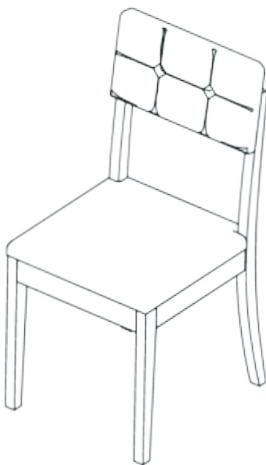

LISTA DE PEÇAS

Nº PEÇA	CÓD. FORNECEDOR	DESCRIÇÃO	QTD	DIMENSÕES (mm)			PESO UNT (KG)
				COMP.	LARG.	ESP.	
1	Lateral	Lateral	2	372	65	20	0,31
2	Encosto	Encosto com palha	1	925	447	117	2,5
		Encosto estofado	1	923	447	117	2,5
		Encosto estofado maxx	1	923	447	117	2,5
3	Frente	Frente	1	445	430	45	1,13
4	Assento	Assento	1	450	450	48	2,2

1

2

7

x2

8

x6

9

Para facilitar a montagem apoie o produto em uma mesa e utilize uma parafusadeira.