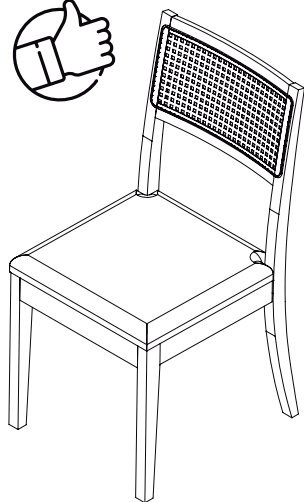

LISTA DE PEÇAS

Nº PEÇA	CÓD. FORNECEDOR	DESCRIÇÃO	QTD	DIMENSÕES (mm)			PESO UNT (KG)
				COMP.	LARG.	ESP.	
1	Lateral	Lateral	2	372	65	20	0,31
2	Encosto	Encosto com palha	1	925	447	117	2,5
		Encosto estofado	1	923	447	117	2,5
		Encosto estofado maxx	1	923	447	117	2,5
3	Frente	Frente	1	445	430	45	1,13
4	Assento	Assento	1	450	450	48	2,2

1

2

7

x2

8

x6

9

Para facilitar a montagem apoie o produto em uma mesa e utilize uma parafusadeira.