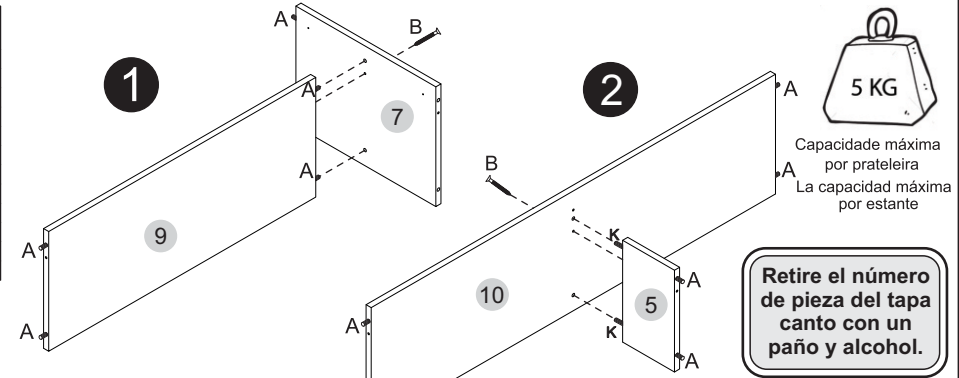

Nº. da peça	Descrição da peça	Dimensões	Código	Qtd.
1	Costa / Dorso	1595 x 212 x 3	05574	2
2	Base / Base	1570 x 300 x 15	05565	1
3	Porta direita / Puerta derecha	420 x 392 x 15	05575	2
4	Porta esquerda / Puerta izquierda	420 x 392 x 15	06299	2
5	Divisória menor / Division menor	150 x 255 x 15	05569	1
6	Lateral esquerda / Lateral izquierda	600 x 300 x 15	05572	1
7	Divisória / Division	405 x 300 x 15	05568	1
8	Lateral direita / Lateral derecha	600 x 300 x 15	05571	1
9	Prateleira fixa menor / Estante fixa menor	778 x 300 x 15	05567	1
10	Prateleira fixa maior / Estante fixa maior	1570 x 300 x 15	05566	1
11	Tampo / Tapa	1570 x 300 x 15	05570	1
12	Costa menor / Dorso menor	1595 x 170 x 3	05573	1

Retire el número de pieza del tapa canto con un paño y alcohol.

**Ferragens/Herrajes (Cód. 05577)**

A		Cavilha 8,0 x 30	20
B		Tornillo C/C 3,5 x 40	12
C		Tornillo C/C 3,5 x 14	44
D		Pegamento	01
E		Clavo 10 x 10	70
F		Garra de metal	20
G		Sistema de fijación	04
H		casquillo de plástico	04
I		Tornillo C/F 5,0 X 50	04
J		Tornillo C/F 3,5 X 25	08
K		Cavilha 8,0 x 60	02