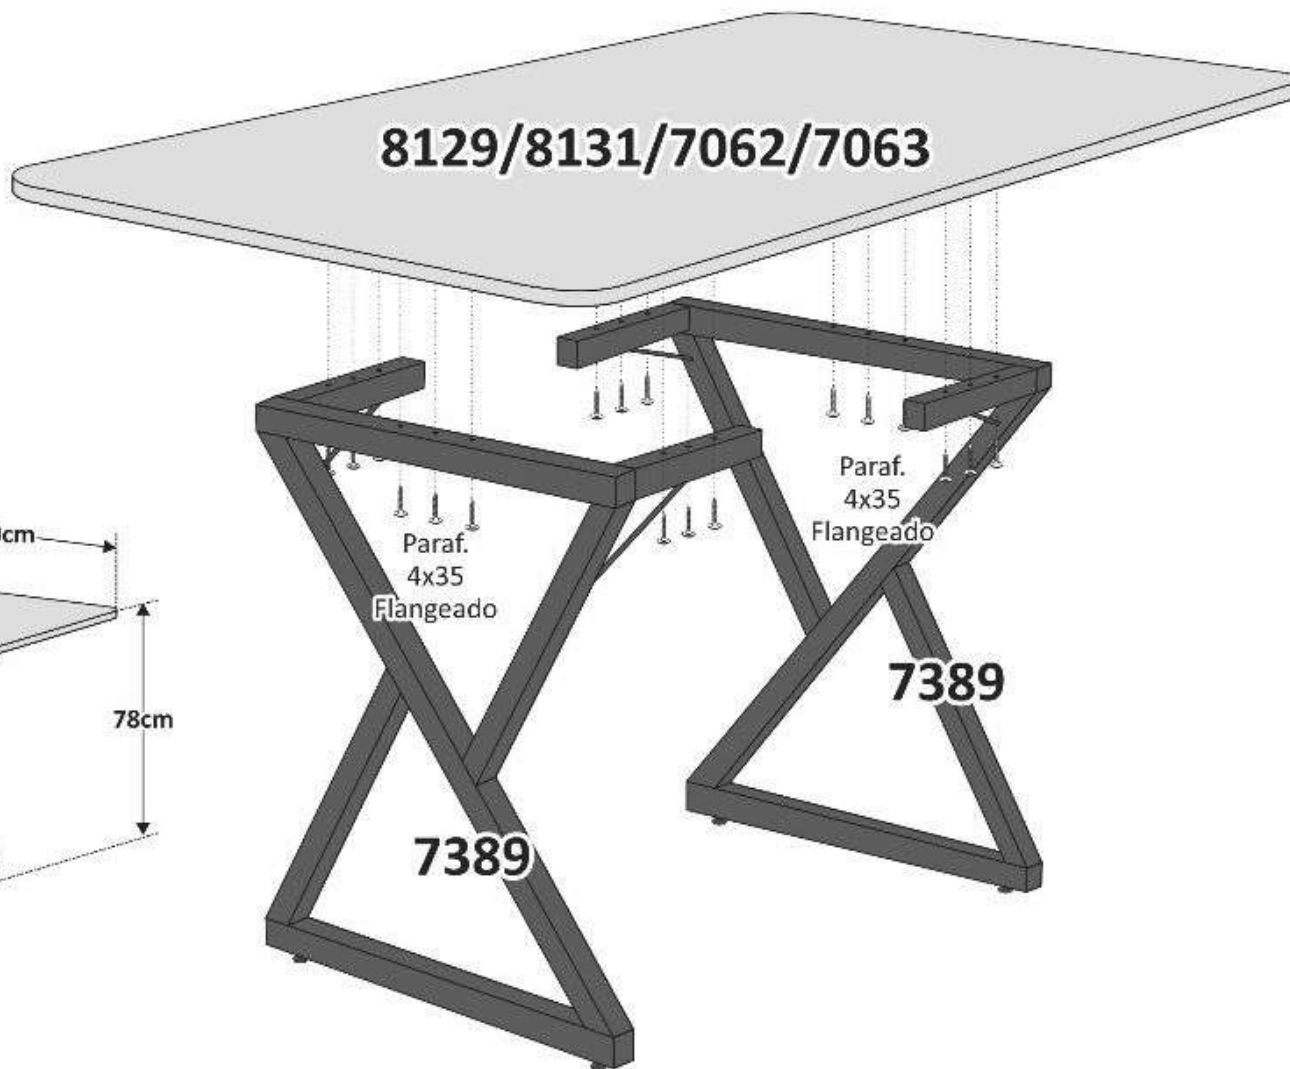

## Cadeira MALIBU

Paraf.  
3,5x12

VISTA POR TRÁS DA  
FIXAÇÃO DO ENCOSTO

Paraf.  
3,5x12

Paraf.  
3,5x12

| CÓD. | DESCRIÇÃO                            | UNID. | CLASSIFICAÇÃO | QUANT. |
|------|--------------------------------------|-------|---------------|--------|
| 9019 | ARMAÇÃO CADEIRA MALIBU               | UN    | PEÇA          | 04     |
| 9015 | ENCOSTO CADEIRA MALIBU               | UN    | PEÇA          | 04     |
| 9016 | ASSENTO CADEIRA MALIBU               | UN    | PEÇA          | 04     |
| 9016 | KIT FERRAGEM P/ 4 CADEIRAS           | UN    | PEÇA          | 01     |
| 9089 | EMB. C/ 4 ASSENTO P/ CADEIRA MALIBU  | UN    | PEÇA          | 01     |
| 9129 | EMB. C/ 4 ENCOSTOS P/ CADEIRA MALIBU | UN    | PEÇA          | 01     |

## Base IMPÉRIO

| CÓD. | DESCRIÇÃO         | UNID. | CLASSIFICAÇÃO | QUANT. |
|------|-------------------|-------|---------------|--------|
| 7389 | PÉS               | UN    | PEÇA          | 02     |
| 8129 | TAMPO 1,60        | UN    | PEÇA          | 01     |
| 8131 | TAMPO 1,20        | UN    | PEÇA          | 01     |
| 7062 | TAMPO 1,60 (LAKA) | UN    | PEÇA          | 01     |
| 7063 | TAMPO 1,20 (LAKA) | UN    | PEÇA          | 01     |
| 7390 | KIT FERRAGEM      | UN    | PEÇA          | 01     |

Parafuso 4x35  
Flangeado

Sapata Regulável