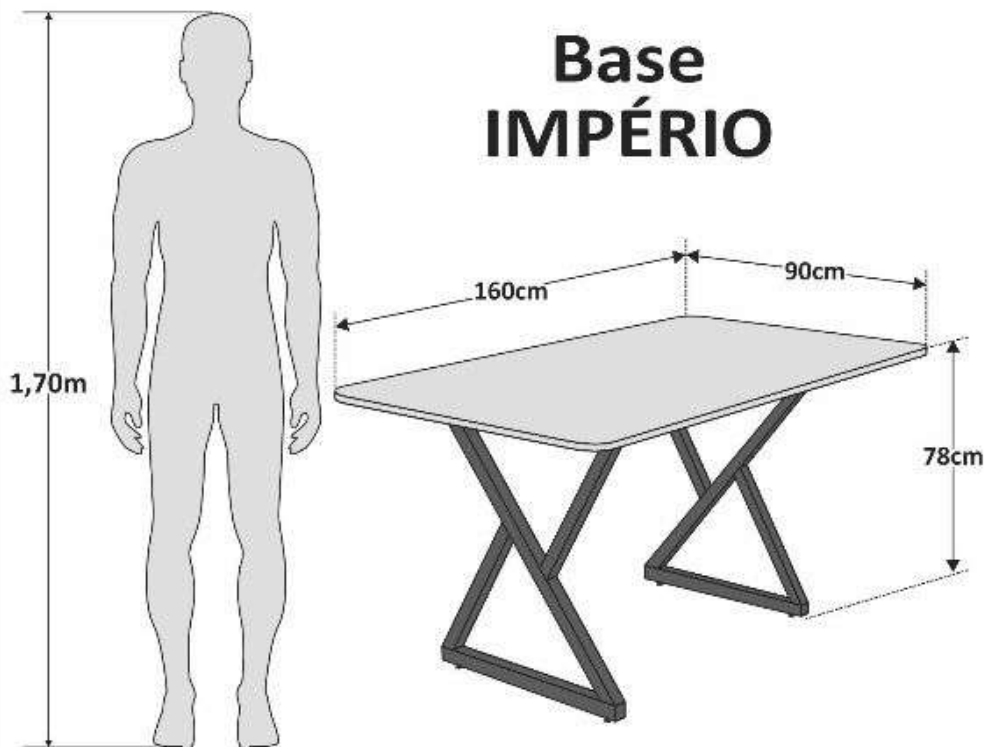

## Cadeira MALIBU

Paraf.  
3,5x12

VISTA POR TRÁS DA  
FIXAÇÃO DO ENCOSTO

Paraf.  
3,5x12

Paraf.  
3,5x12

| CÓD. | DESCRIÇÃO                            | UNID. | CLASSIFICAÇÃO | QUANT. |
|------|--------------------------------------|-------|---------------|--------|
| 9019 | ARMAÇÃO CADEIRA MALIBU               | UN    | PEÇA          | 04     |
| 9015 | ENCOSTO CADEIRA MALIBU               | UN    | PEÇA          | 04     |
| 9016 | ASSENTO CADEIRA MALIBU               | UN    | PEÇA          | 04     |
| 9016 | KIT FERRAGEM P/ 4 CADEIRAS           | UN    | PEÇA          | 01     |
| 9089 | EMB. C/ 4 ASSENTO P/ CADEIRA MALIBU  | UN    | PEÇA          | 01     |
| 9129 | EMB. C/ 4 ENCOSTOS P/ CADEIRA MALIBU | UN    | PEÇA          | 01     |

## Base IMPÉRIO

| CÓD. | DESCRIÇÃO         | UNID. | CLASSIFICAÇÃO | QUANT. |
|------|-------------------|-------|---------------|--------|
| 7389 | PÉS               | UN    | PEÇA          | 02     |
| 8129 | TAMPO 1,60        | UN    | PEÇA          | 01     |
| 8131 | TAMPO 1,20        | UN    | PEÇA          | 01     |
| 7062 | TAMPO 1,60 (LAKA) | UN    | PEÇA          | 01     |
| 7063 | TAMPO 1,20 (LAKA) | UN    | PEÇA          | 01     |
| 7390 | KIT FERRAGEM      | UN    | PEÇA          | 01     |