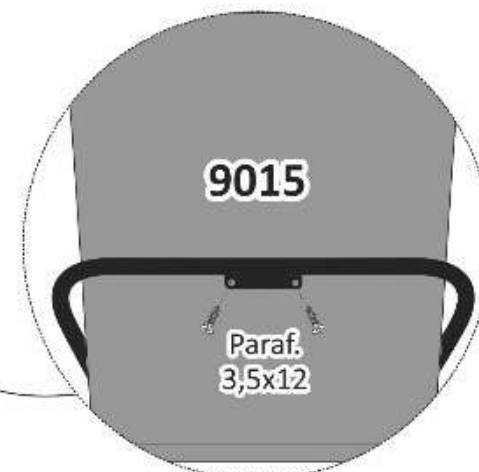

## Cadeira MALIBU

Paraf.  
3,5x12

VISTA POR TRÁS DA  
FIXAÇÃO DO ENCOSTO

Paraf.  
3,5x12

Paraf.  
3,5x12

| CÓD. | DESCRIÇÃO                            | UNID. | CLASSIFICAÇÃO | QUANT. |
|------|--------------------------------------|-------|---------------|--------|
| 9019 | ARMAÇÃO CADEIRA MALIBU               | UN    | PEÇA          | 04     |
| 9015 | ENCOSTO CADEIRA MALIBU               | UN    | PEÇA          | 04     |
| 9016 | ASSENTO CADEIRA MALIBU               | UN    | PEÇA          | 04     |
| 9016 | KIT FERRAGEM P/ 4 CADEIRAS           | UN    | PEÇA          | 01     |
| 9089 | EMB. C/ 4 ASSENTO P/ CADEIRA MALIBU  | UN    | PEÇA          | 01     |
| 9129 | EMB. C/ 4 ENCOSTOS P/ CADEIRA MALIBU | UN    | PEÇA          | 01     |

## Base IMPÉRIO

| CÓD. | DESCRIÇÃO         | UNID. | CLASSIFICAÇÃO | QUANT. |
|------|-------------------|-------|---------------|--------|
| 7389 | PÉS               | UN    | PEÇA          | 02     |
| 8129 | TAMPO 1,60        | UN    | PEÇA          | 01     |
| 8131 | TAMPO 1,20        | UN    | PEÇA          | 01     |
| 7062 | TAMPO 1,60 (LAKA) | UN    | PEÇA          | 01     |
| 7063 | TAMPO 1,20 (LAKA) | UN    | PEÇA          | 01     |
| 7390 | KIT FERRAGEM      | UN    | PEÇA          | 01     |

Parafuso 4x35  
Flangeado

Sapata Regulável