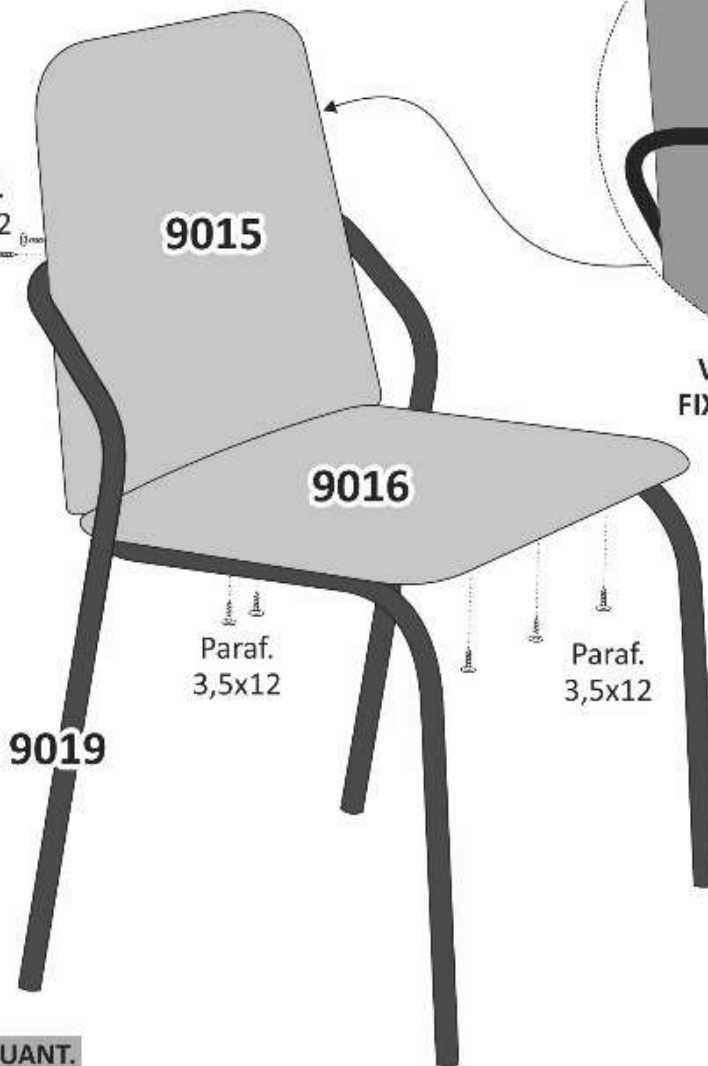

## Cadeira MALIBU

Paraf.  
3,5x12

VISTA POR TRÁS DA  
FIXAÇÃO DO ENCOSTO

Paraf.  
3,5x12

Paraf.  
3,5x12

| CÓD. | DESCRIÇÃO                            | UNID. | CLASSIFICAÇÃO | QUANT. |
|------|--------------------------------------|-------|---------------|--------|
| 9019 | ARMAÇÃO CADEIRA MALIBU               | UN    | PEÇA          | 04     |
| 9015 | ENCOSTO CADEIRA MALIBU               | UN    | PEÇA          | 04     |
| 9016 | ASSENTO CADEIRA MALIBU               | UN    | PEÇA          | 04     |
| 9016 | KIT FERRAGEM P/ 4 CADEIRAS           | UN    | PEÇA          | 01     |
| 9089 | EMB. C/ 4 ASSENTO P/ CADEIRA MALIBU  | UN    | PEÇA          | 01     |
| 9129 | EMB. C/ 4 ENCOSTOS P/ CADEIRA MALIBU | UN    | PEÇA          | 01     |

3332 - Parafuso 3,5x12  
Flangeado

Rodovia Municipal Landim Teixeira, Km 1  
Perimetro Urbano - Rodeiro - Mg - 36510-000  
(32) 3577-1066

## Base IMPÉRIO

| CÓD. | DESCRIÇÃO         | UNID. | CLASSIFICAÇÃO | QUANT. |
|------|-------------------|-------|---------------|--------|
| 7389 | PÉS               | UN    | PEÇA          | 02     |
| 8129 | TAMPO 1,60        | UN    | PEÇA          | 01     |
| 8131 | TAMPO 1,20        | UN    | PEÇA          | 01     |
| 7062 | TAMPO 1,60 (LAKA) | UN    | PEÇA          | 01     |
| 7063 | TAMPO 1,20 (LAKA) | UN    | PEÇA          | 01     |
| 7390 | KIT FERRAGEM      | UN    | PEÇA          | 01     |

Parafuso 4x35  
Flangeado

Sapata Regulável