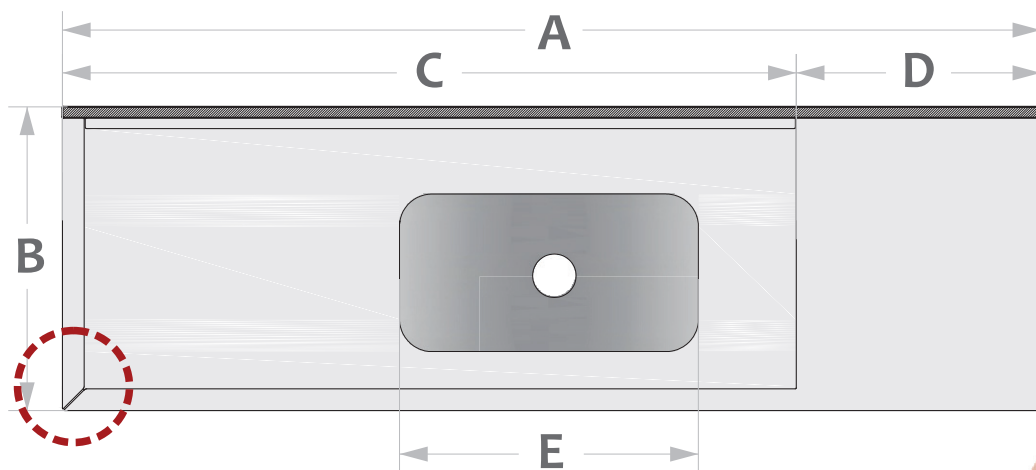

# PIAS MASTER

L.A. PIAS E GRANITOS

VISTA SUPERIOR (PLANTA BAIXA)

PERSPECTIVA

VISTA FRONTAL

CORTE TRANSVERSAL

ACABAMENTO MASTER

MASTER			
A	C	D	Cubas (ExF)
1,50m	1,15m	0,35m	Cuba Funda 1:
1,60m	1,20m	0,40m	46 X 30CM
1,80m	1,30m	0,50m	Cuba Funda 2:
2,00m	1,40m	0,60m	56 X 33,5CM
B	G	H	
0,56m	14 cm	3,5 cm	
X	Y		
7 cm	4 cm		

**OBS.:**

- Espessuras das pedras segue padrão de 2cm;
- As cubas são em aço inox 430 possuem acabamento polido.