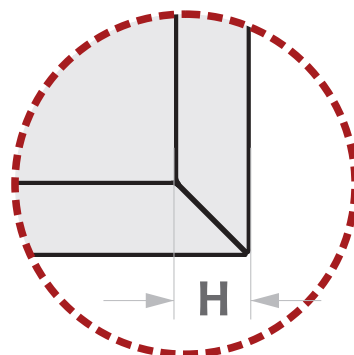

# PIAS MASTER

L.A. PIAS E GRANITOS

VISTA SUPERIOR (PLANTA BAIXA)

PERSPECTIVA

VISTA FRONTAL

CORTE TRANSVERSAL

ACABAMENTO MASTER

MASTER			
A	C	D	Cubas (ExF)
1,50m	1,15m	0,35m	Cuba Funda 1:
1,60m	1,20m	0,40m	46 X 30CM
1,80m	1,30m	0,50m	Cuba Funda 2:
2,00m	1,40m	0,60m	56 X 33,5CM
B	G	H	
0,56m	14 cm	3,5 cm	
X	Y		
7 cm	4 cm		

**OBS.:**

- Espessuras das pedras segue padrão de 2cm;
- As cubas são em aço inox 430 possuem acabamento polido.