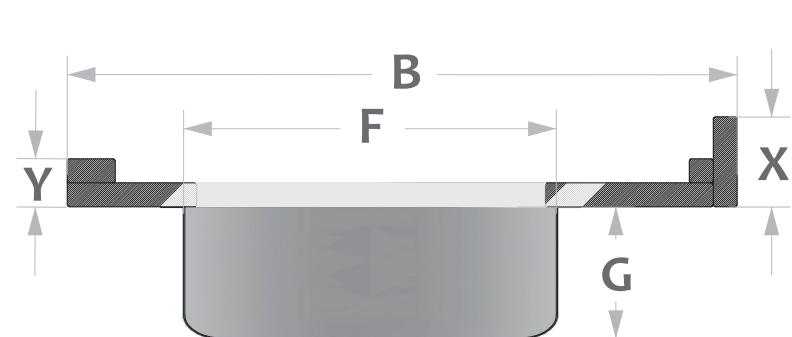

# PIAS MASTER

L.A. PIAS E GRANITOS

VISTA SUPERIOR (PLANTA BAIXA)

PERSPECTIVA

VISTA FRONTAL

CORTE TRANSVERSAL

ACABAMENTO MASTER

MASTER			
A	C	D	Cubas (ExF)
1,50m	1,15m	0,35m	Cuba Funda 1:
1,60m	1,20m	0,40m	46 X 30CM
1,80m	1,30m	0,50m	Cuba Funda 2:
2,00m	1,40m	0,60m	56 X 33,5CM
B	G	H	
0,56m	14 cm	3,5 cm	
X	Y		
7 cm	4 cm		

**OBS.:**

- Espessuras das pedras segue padrão de 2cm;
- As cubas são em aço inox 430 possuem acabamento polido.