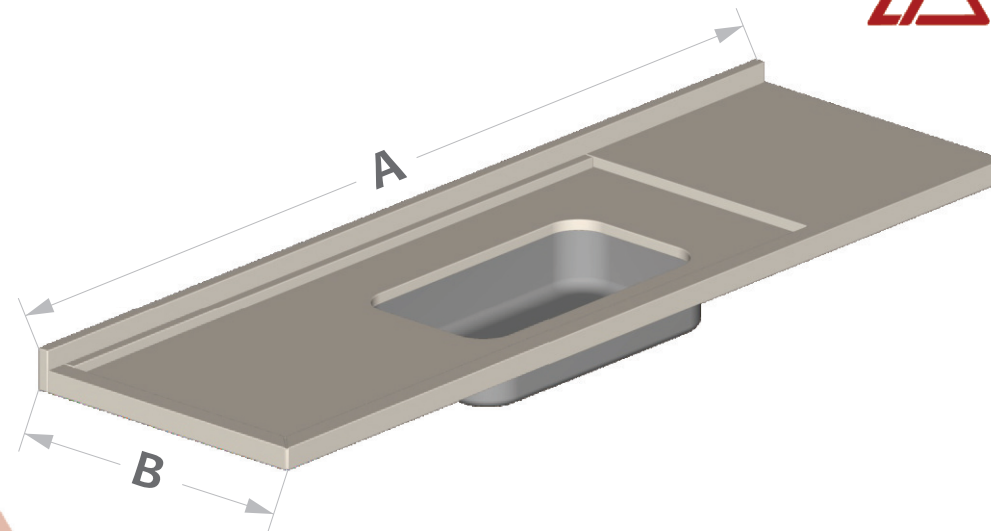

# PIAS MASTER

L.A. PIAS E GRANITOS

VISTA SUPERIOR (PLANTA BAIXA)

PERSPECTIVA

VISTA FRONTAL

CORTE TRANSVERSAL

ACABAMENTO MASTER

MASTER			
A	C	D	Cubas (ExF)
1,50m	1,15m	0,35m	Cuba Funda 1:
1,60m	1,20m	0,40m	46 X 30CM
1,80m	1,30m	0,50m	Cuba Funda 2:
2,00m	1,40m	0,60m	56 X 33,5CM
B	G	H	
0,56m	14 cm	3,5 cm	
X	Y		
7 cm	4 cm		

**OBS.:**

- Espessuras das pedras segue padrão de 2cm;
- As cubas são em aço inox 430 possuem acabamento polido.