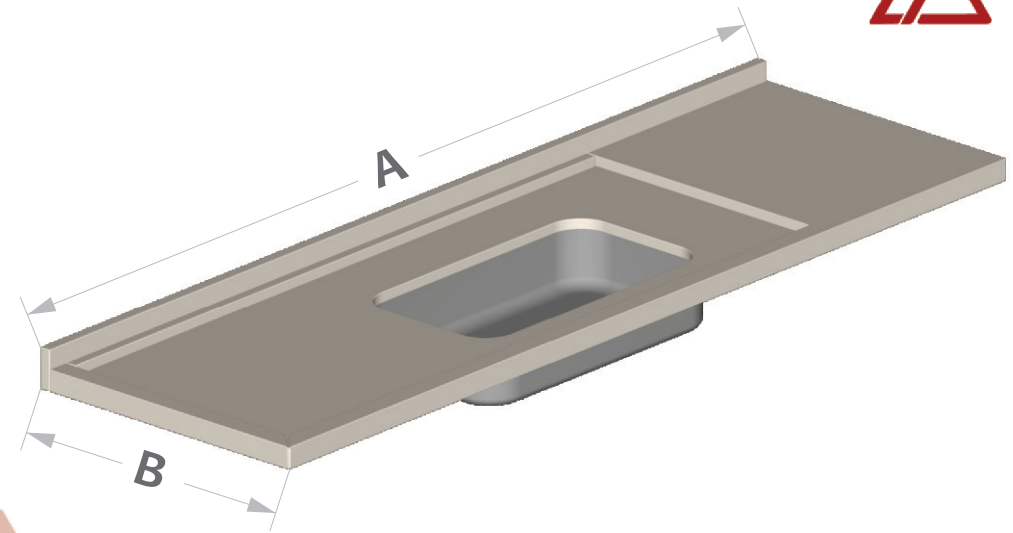

PIAS MASTER

L.A. PIAS E GRANITOS

VISTA SUPERIOR (PLANTA BAIXA)

PERSPECTIVA

VISTA FRONTAL

CORTE TRANSVERSAL

ACABAMENTO MASTER

MASTER			
A	C	D	Cubas (ExF)
1,50m	1,15m	0,35m	Cuba Funda 1:
1,60m	1,20m	0,40m	46 X 30CM
1,80m	1,30m	0,50m	Cuba Funda 2:
2,00m	1,40m	0,60m	56 X 33,5CM
B	G	H	
0,56m	14 cm	3,5 cm	
X	Y		
7 cm	4 cm		

OBS.:

- Espessuras das pedras segue padrão de 2cm;
- As cubas são em aço inox 430 possuem acabamento polido.