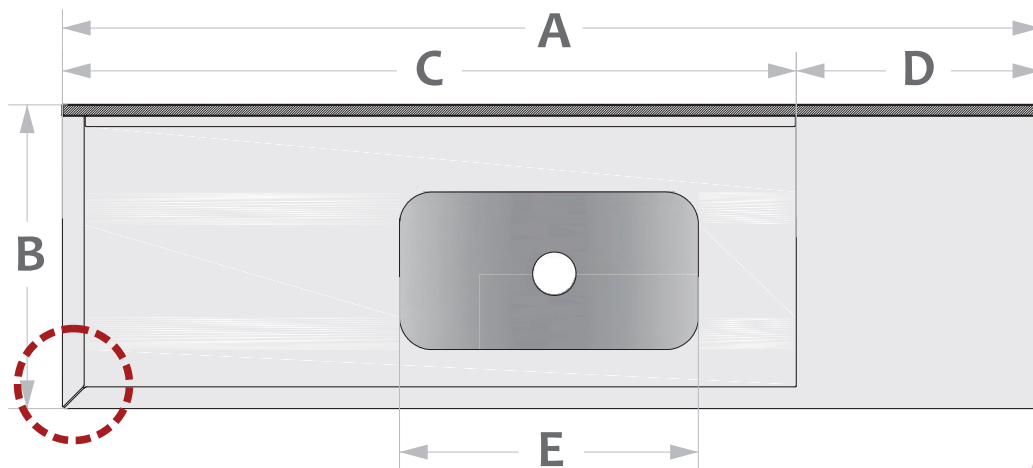

PIAS MASTER

L.A. PIAS E GRANITOS

VISTA SUPERIOR (PLANTA BAIXA)

PERSPECTIVA

VISTA FRONTAL

CORTE TRANSVERSAL

ACABAMENTO MASTER

MASTER			
A	C	D	Cubas (ExF)
1,50m	1,15m	0,35m	Cuba Funda 1:
1,60m	1,20m	0,40m	46 X 30CM
1,80m	1,30m	0,50m	Cuba Funda 2:
2,00m	1,40m	0,60m	56 X 33,5CM
B	G	H	
0,56m	14 cm	3,5 cm	
X	Y		
7 cm	4 cm		

OBS.:

- Espessuras das pedras segue padrão de 2cm;
- As cubas são em aço inox 430 possuem acabamento polido.