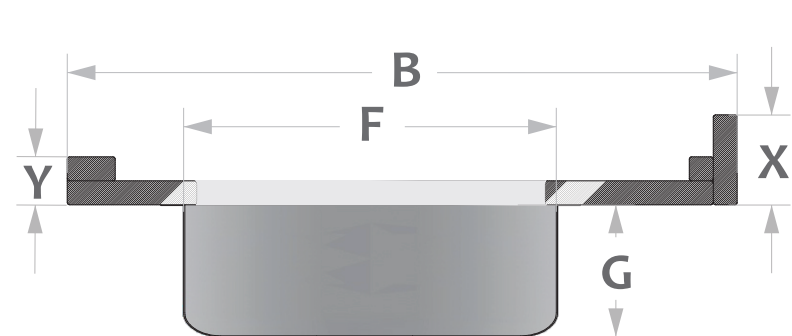

PIAS MASTER

L.A. PIAS E GRANITOS

VISTA SUPERIOR (PLANTA BAIXA)

PERSPECTIVA

VISTA FRONTAL

CORTE TRANSVERSAL

ACABAMENTO MASTER

MASTER			
A	C	D	Cubas (ExF)
1,50m	1,15m	0,35m	Cuba Funda 1:
1,60m	1,20m	0,40m	46 X 30CM
1,80m	1,30m	0,50m	Cuba Funda 2:
2,00m	1,40m	0,60m	56 X 33,5CM
B	G	H	
0,56m	14 cm	3,5 cm	
X	Y		
7 cm	4 cm		

OBS.:

- Espessuras das pedras segue padrão de 2cm;
- As cubas são em aço inox 430 possuem acabamento polido.