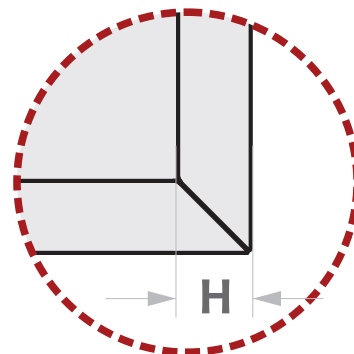

PIAS MASTER

L.A. PIAS E GRANITOS

VISTA SUPERIOR (PLANTA BAIXA)

PERSPECTIVA

VISTA FRONTAL

CORTE TRANSVERSAL

ACABAMENTO MASTER

MASTER			
A	C	D	Cubas (ExF)
1,50m	1,15m	0,35m	Cuba Funda 1:
1,60m	1,20m	0,40m	46 X 30CM
1,80m	1,30m	0,50m	Cuba Funda 2:
2,00m	1,40m	0,60m	56 X 33,5CM
B	G	H	
0,56m	14 cm	3,5 cm	
X	Y		
7 cm	4 cm		

OBS.:

- Espessuras das pedras segue padrão de 2cm;
- As cubas são em aço inox 430 possuem acabamento polido.