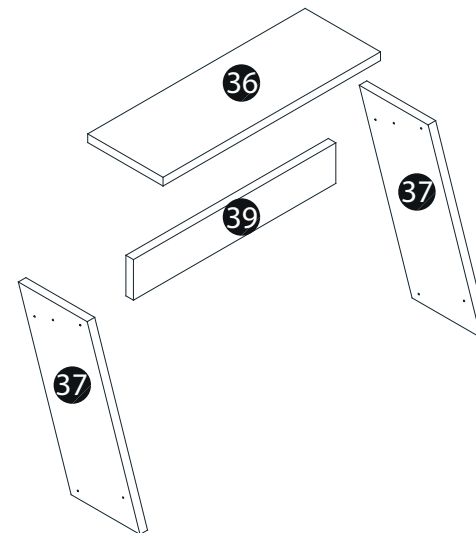

LISTA DE PEÇAS