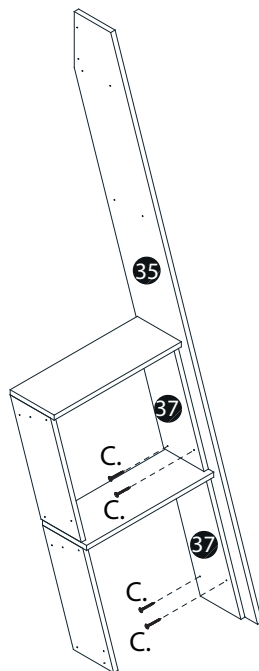

34

Preste Atenção!

As ferragens dos nossos manuais são sempre apresentadas nas mesmas proporções da peça na vida real. Caso apareça alguma dúvida no decorrer do processo de montagem, coloque a ferragem ao lado do desenho e faça a consulta :D

Símbolos:

-  Parafuso Phillips
-  Parafuso Fenda
-  Parafuso Allen

32

33

30

31

24

LISTA DE FERRAGENS

REF.	DISCRIÇÃO	ILUSTRAÇÃO	QTD.	COD. FERRAGENS
A	Cavilha Ø6x30mm		105	063056
B	Parafuso 3,5x14mm		150	351456
C	Parafuso 3,5x25mm		145	352556
D	Parafuso 3,5x40mm		130	354056
E	Pregos 10x10mm		80	101056
F	Sapata 15x15mm		22	1515B56
G	Cantoneira 2 furos		50	32656
H	Puxadores		6	16356
I	Par de corrediça		6	335056
J	Tapa-furo - Branco		135	206B56
	Tapa-furo - Freijó		45	206F56

Observação:

Para identificar o tamanho dos lastros, favor verificar as marcações (carimbo) presentes nos mesmos.

SÍMBOLOS TAMANHO ESCALA REAL PARAFUSOS 1:1

	Parafuso Phillips	Parafuso 3,5x40	Parafuso 3,5x25	Parafuso 3,5x14
	Parafuso Fenda			
	Parafuso Allen			