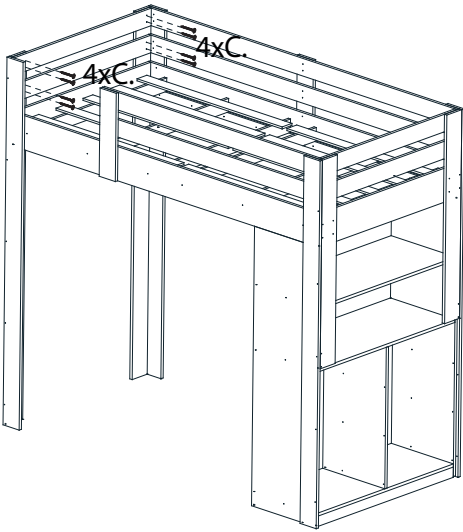

14

MAPEAMENTO PREGOS - QUADROS SUPERIOR E INFERIOR

15

16

17

18

19

20

21

22

dvd

m ó v e i s

LISTA DE PEÇAS

Nº PEÇA	DIMENSÕES (mm)	QTD.	CÓD. IDENTIFICAÇÃO.
35	1668x170 mm	2	
36	433x150 mm	4	
37	384x130 mm	8	
38	433x130 mm	1	
39	403x70 mm	4	

1

2

LISTA DE PEÇAS

Nº PEÇA	DIMENSÕES (mm)	QTD.	CÓD. IDENTIFICAÇÃO.
31	380 x 165 mm	6	
32	380 x 165 mm	6	
33	386 x 140 mm	6	
34	464 x 235 mm	6	
46	405 x 387 mm	6	

1

2

3

4

4

dvd