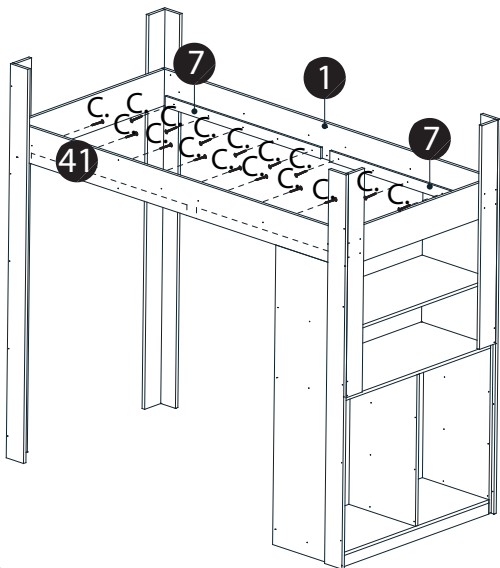

ATENÇÃO!
- A MONTAGEM DAS CORREDIÇAS TELESCÓPICAS
NAS PEÇAS 27 E 44 SERÁ DA MESMA FORMA.

7

8

9

10

11

12

13

14

MAPEAMENTO PREGOS - QUADROS SUPERIOR E INFERIOR

15

16

17

18

19

20

21

22

dvd

m ó v e i s

LISTA DE PEÇAS

Nº PEÇA	DIMENSÕES (mm)	QTD.	CÓD. IDENTIFICAÇÃO.
35	1668x170 mm	2	
36	433x150 mm	4	
37	384x130 mm	8	
38	433x130 mm	1	
39	403x70 mm	4	

1

2

LISTA DE PEÇAS

Nº PEÇA	DIMENSÕES (mm)	QTD.	CÓD. IDENTIFICAÇÃO.
31	380 x 165 mm	6	
32	380 x 165 mm	6	
33	386 x 140 mm	6	
34	464 x 235 mm	6	
46	405 x 387 mm	6	

1

2

3

4

4

dvd