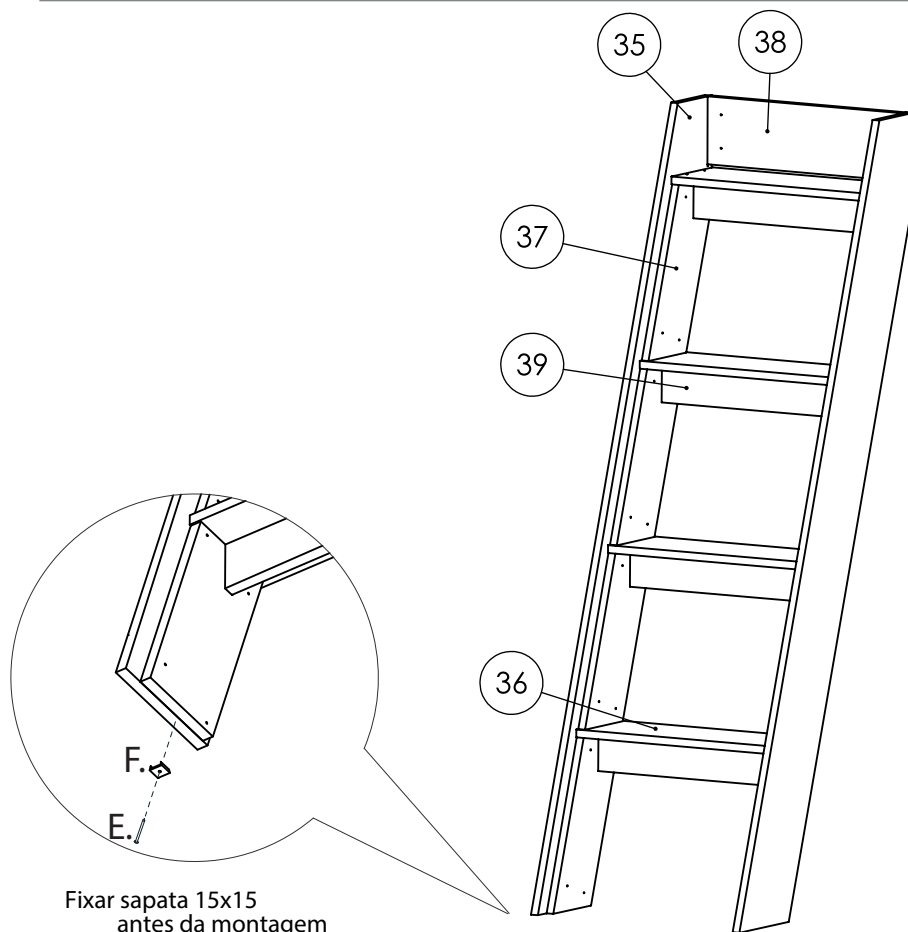

21

22

dvd

m ó v e i s

LISTA DE PEÇAS

Nº PEÇA	DIMENSÕES (mm)	QTD.	CÓD. IDENTIFICAÇÃO.
35	1668x170 mm	2	
36	433x150 mm	4	
37	384x130 mm	8	
38	433x130 mm	1	
39	403x70 mm	4	

1

2

LISTA DE PEÇAS

Nº PEÇA	DIMENSÕES (mm)	QTD.	CÓD. IDENTIFICAÇÃO.
31	380 x 165 mm	6	
32	380 x 165 mm	6	
33	386 x 140 mm	6	
34	464 x 235 mm	6	
46	405 x 387 mm	6	

1

2

3

4

4

dvd