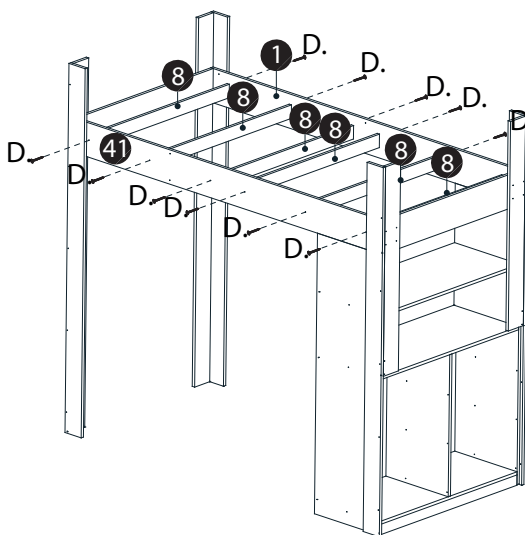

ATENÇÃO!
- A MONTAGEM DAS CORREDIÇAS TELESCÓPICAS
NAS PEÇAS 27 E 44 SERÁ DA MESMA FORMA.

7

8

9

10

11

12

13

14

MAPEAMENTO PREGOS - QUADROS SUPERIOR E INFERIOR

15

16

17

18

19

20

21

22

dvd

m ó v e i s

LISTA DE PEÇAS

Nº PEÇA	DIMENSÕES (mm)	QTD.	CÓD. IDENTIFICAÇÃO.
35	1668x170 mm	2	
36	433x150 mm	4	
37	384x130 mm	8	
38	433x130 mm	1	
39	403x70 mm	4	

1

2

LISTA DE PEÇAS

Nº PEÇA	DIMENSÕES (mm)	QTD.	CÓD. IDENTIFICAÇÃO.
31	380 x 165 mm	6	
32	380 x 165 mm	6	
33	386 x 140 mm	6	
34	464 x 235 mm	6	
46	405 x 387 mm	6	

1

2

3

4

4

dvd