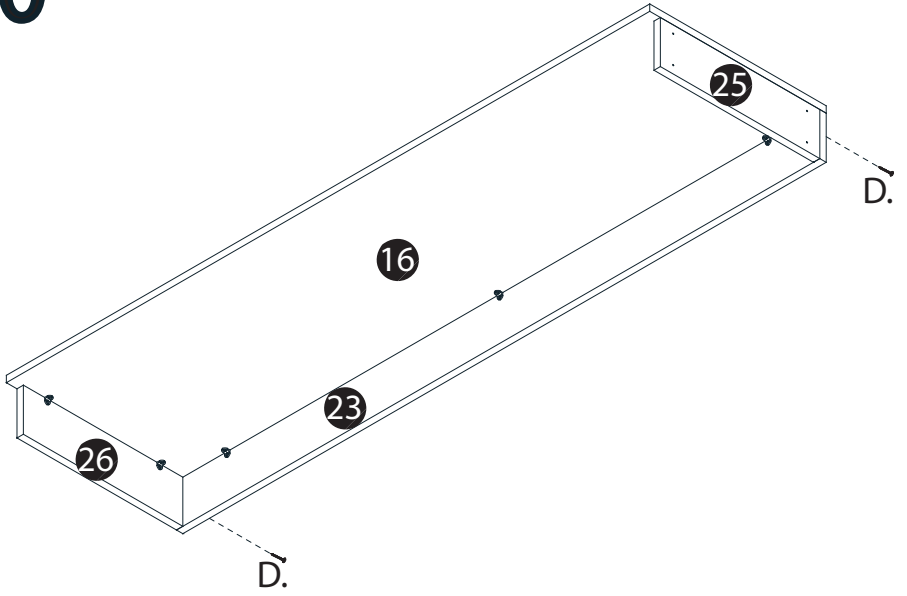

14

MAPEAMENTO PREGOS - QUADROS SUPERIOR E INFERIOR

15

16

17

18

19

20

21

22

dvd

m ó v e i s

LISTA DE PEÇAS

Nº PEÇA	DIMENSÕES (mm)	QTD.	CÓD. IDENTIFICAÇÃO.
35	1668x170 mm	2	
36	433x150 mm	4	
37	384x130 mm	8	
38	433x130 mm	1	
39	403x70 mm	4	

1

2

LISTA DE PEÇAS

Nº PEÇA	DIMENSÕES (mm)	QTD.	CÓD. IDENTIFICAÇÃO.
31	380 x 165 mm	6	
32	380 x 165 mm	6	
33	386 x 140 mm	6	
34	464 x 235 mm	6	
46	405 x 387 mm	6	

1

2

3

4

4

dvd