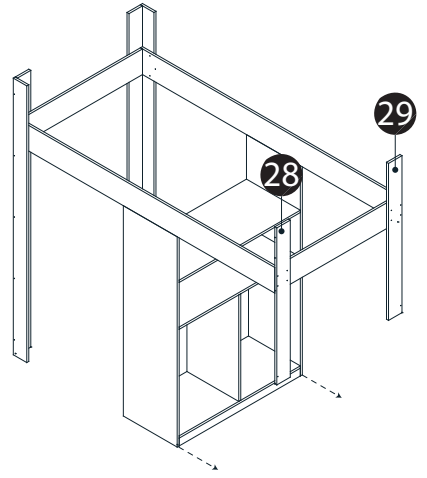

ATENÇÃO!
- A MONTAGEM DAS CORREDIÇAS TELESCÓPICAS
NAS PEÇAS 27 E 44 SERÁ DA MESMA FORMA.

7

8

9

10

11

12

13

14

MAPEAMENTO PREGOS - QUADROS SUPERIOR E INFERIOR

15

16

17

18

19

20

21

22

dvd

m ó v e i s

LISTA DE PEÇAS

Nº PEÇA	DIMENSÕES (mm)	QTD.	CÓD. IDENTIFICAÇÃO.
35	1668x170 mm	2	
36	433x150 mm	4	
37	384x130 mm	8	
38	433x130 mm	1	
39	403x70 mm	4	

1

2

LISTA DE PEÇAS

Nº PEÇA	DIMENSÕES (mm)	QTD.	CÓD. IDENTIFICAÇÃO.
31	380 x 165 mm	6	
32	380 x 165 mm	6	
33	386 x 140 mm	6	
34	464 x 235 mm	6	
46	405 x 387 mm	6	

1

2

3

4

4

dvd