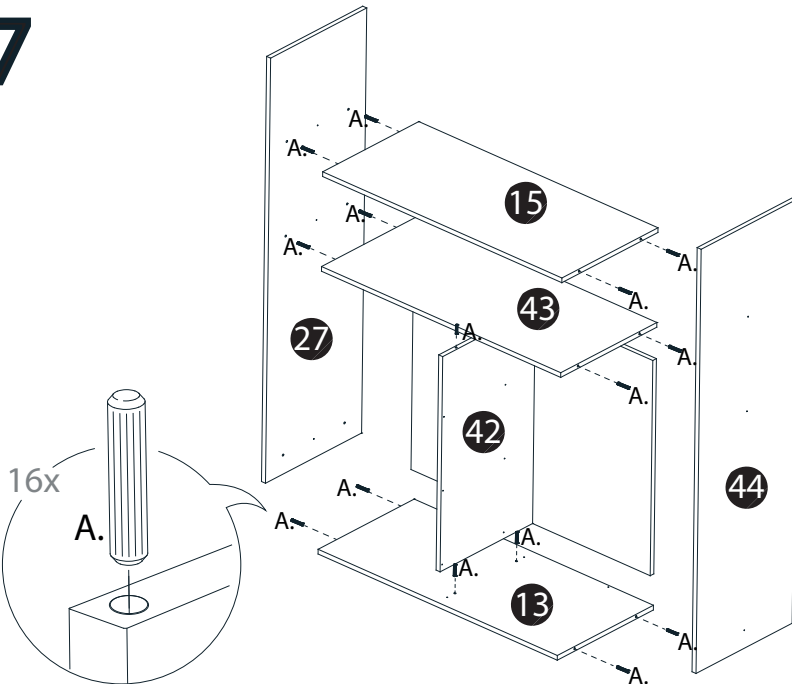

6

MONTAGEM DO LADO ESQUERDO E DIREITO
NA PEÇA 42.....

ATENÇÃO!
- A MONTAGEM DAS CORREDIÇAS TELESCÓPICAS
NAS PEÇAS 27 E 44 SERÁ DA MESMA FORMA.

7