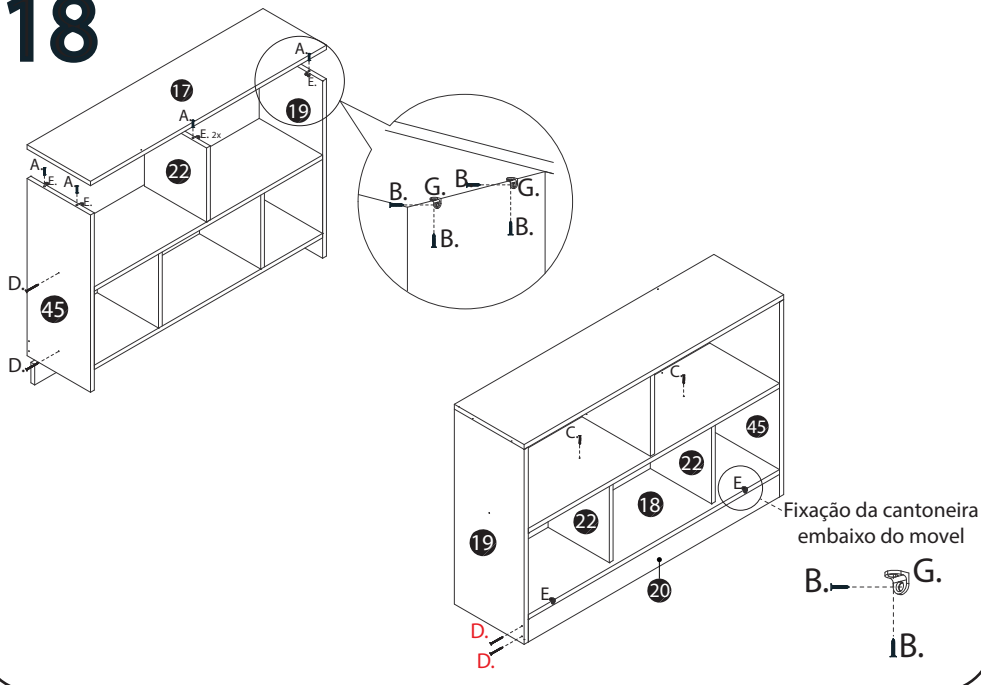

14

MAPEAMENTO PREGOS - QUADROS SUPERIOR E INFERIOR

15

16

17

18

19

20

21

22

dvd

m ó v e i s

LISTA DE PEÇAS

Nº PEÇA	DIMENSÕES (mm)	QTD.	CÓD. IDENTIFICAÇÃO.
35	1668x170 mm	2	
36	433x150 mm	4	
37	384x130 mm	8	
38	433x130 mm	1	
39	403x70 mm	4	

1

2

LISTA DE PEÇAS

Nº PEÇA	DIMENSÕES (mm)	QTD.	CÓD. IDENTIFICAÇÃO.
31	380 x 165 mm	6	
32	380 x 165 mm	6	
33	386 x 140 mm	6	
34	464 x 235 mm	6	
46	405 x 387 mm	6	

1

2

3

4

4

dvd