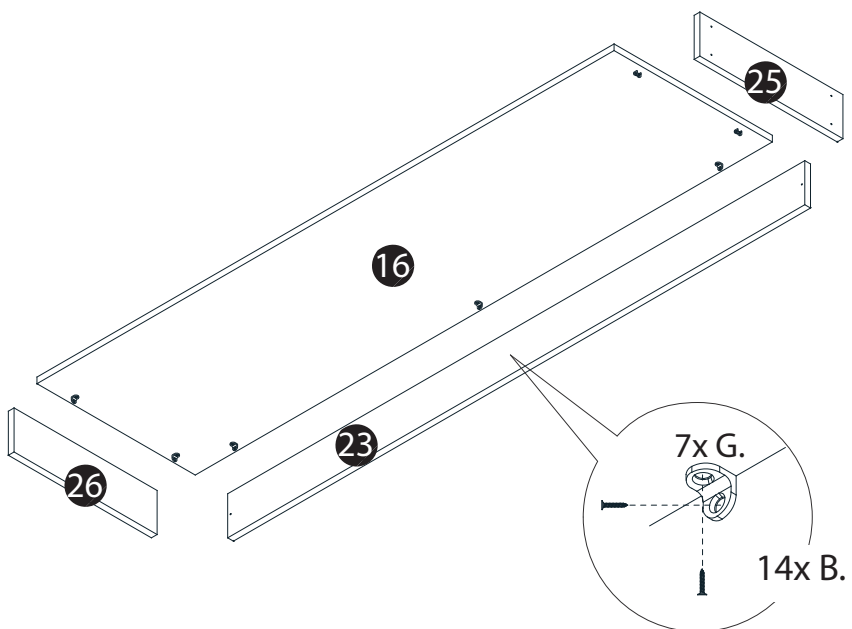

14

MAPEAMENTO PREGOS - QUADROS SUPERIOR E INFERIOR

15

16

17

18

19

20

21

22

dvd

m ó v e i s

LISTA DE PEÇAS

Nº PEÇA	DIMENSÕES (mm)	QTD.	CÓD. IDENTIFICAÇÃO.
35	1668x170 mm	2	
36	433x150 mm	4	
37	384x130 mm	8	
38	433x130 mm	1	
39	403x70 mm	4	

1

2

LISTA DE PEÇAS

Nº PEÇA	DIMENSÕES (mm)	QTD.	CÓD. IDENTIFICAÇÃO.
31	380 x 165 mm	6	
32	380 x 165 mm	6	
33	386 x 140 mm	6	
34	464 x 235 mm	6	
46	405 x 387 mm	6	

1

2

3

4

4

dvd