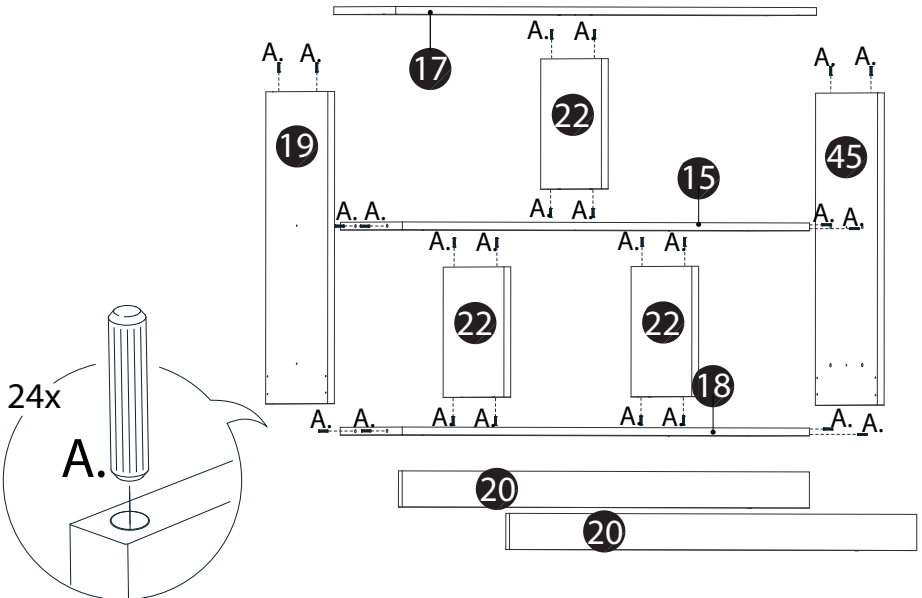

14

MAPEAMENTO PREGOS - QUADROS SUPERIOR E INFERIOR

15

16

17

18

19

20

21

22

dvd

m ó v e i s

LISTA DE PEÇAS

Nº PEÇA	DIMENSÕES (mm)	QTD.	CÓD. IDENTIFICAÇÃO.
35	1668x170 mm	2	
36	433x150 mm	4	
37	384x130 mm	8	
38	433x130 mm	1	
39	403x70 mm	4	

1

2

LISTA DE PEÇAS

Nº PEÇA	DIMENSÕES (mm)	QTD.	CÓD. IDENTIFICAÇÃO.
31	380 x 165 mm	6	
32	380 x 165 mm	6	
33	386 x 140 mm	6	
34	464 x 235 mm	6	
46	405 x 387 mm	6	

1

2

3

4

4

dvd