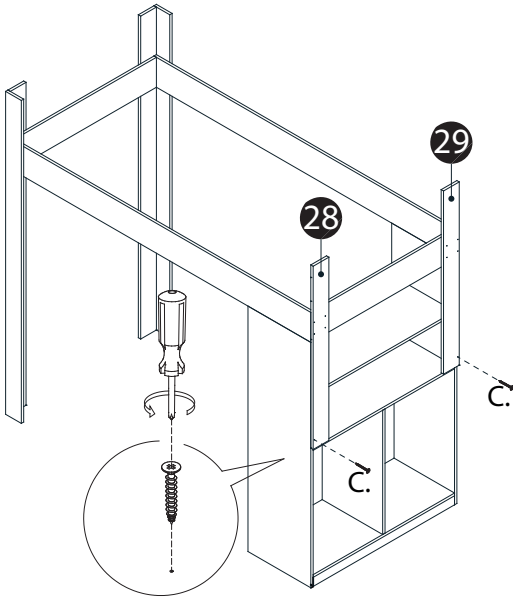

ATENÇÃO!
- A MONTAGEM DAS CORREDIÇAS TELESCÓPICAS
NAS PEÇAS 27 E 44 SERÁ DA MESMA FORMA.

7

8

9

10

11

12

13

14

MAPEAMENTO PREGOS - QUADROS SUPERIOR E INFERIOR

15

16

17

18

19

20

21

22

dvd

m ó v e i s

LISTA DE PEÇAS

Nº PEÇA	DIMENSÕES (mm)	QTD.	CÓD. IDENTIFICAÇÃO.
35	1668x170 mm	2	
36	433x150 mm	4	
37	384x130 mm	8	
38	433x130 mm	1	
39	403x70 mm	4	

1

2

LISTA DE PEÇAS

Nº PEÇA	DIMENSÕES (mm)	QTD.	CÓD. IDENTIFICAÇÃO.
31	380 x 165 mm	6	
32	380 x 165 mm	6	
33	386 x 140 mm	6	
34	464 x 235 mm	6	
46	405 x 387 mm	6	

1

2

3

4

4

dvd