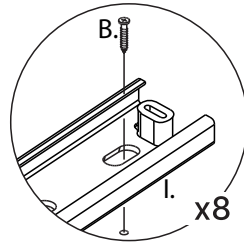

6

MONTAGEM DO LADO ESQUERDO E DIREITO
NA PEÇA 42.....

ATENÇÃO!
- A MONTAGEM DAS CORREDIÇAS TELESCÓPICAS
NAS PEÇAS 27 E 44 SERÁ DA MESMA FORMA.

7