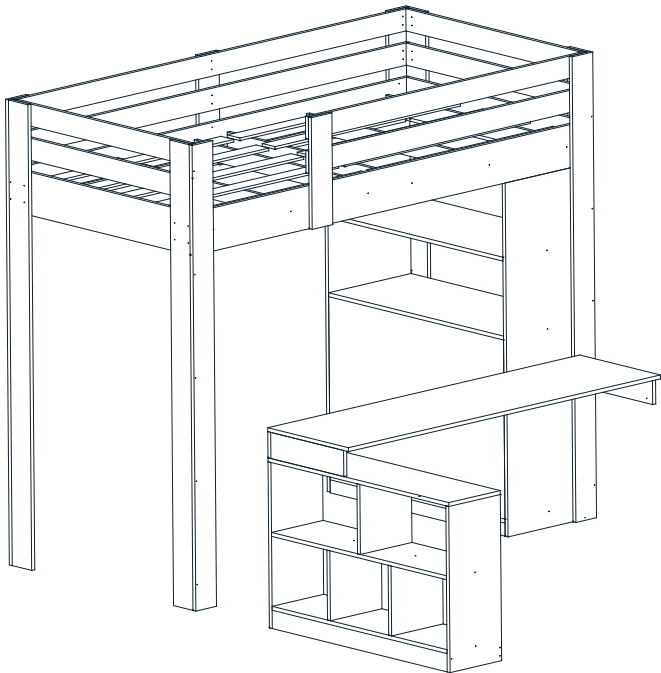

14

MAPEAMENTO PREGOS - QUADROS SUPERIOR E INFERIOR

15

16

17

18

19

20

21

22

dvd

m ó v e i s

LISTA DE PEÇAS

Nº PEÇA	DIMENSÕES (mm)	QTD.	CÓD. IDENTIFICAÇÃO.
35	1668x170 mm	2	
36	433x150 mm	4	
37	384x130 mm	8	
38	433x130 mm	1	
39	403x70 mm	4	

1

2

LISTA DE PEÇAS

Nº PEÇA	DIMENSÕES (mm)	QTD.	CÓD. IDENTIFICAÇÃO.
31	380 x 165 mm	6	
32	380 x 165 mm	6	
33	386 x 140 mm	6	
34	464 x 235 mm	6	
46	405 x 387 mm	6	

1

2

3

4

4

dvd