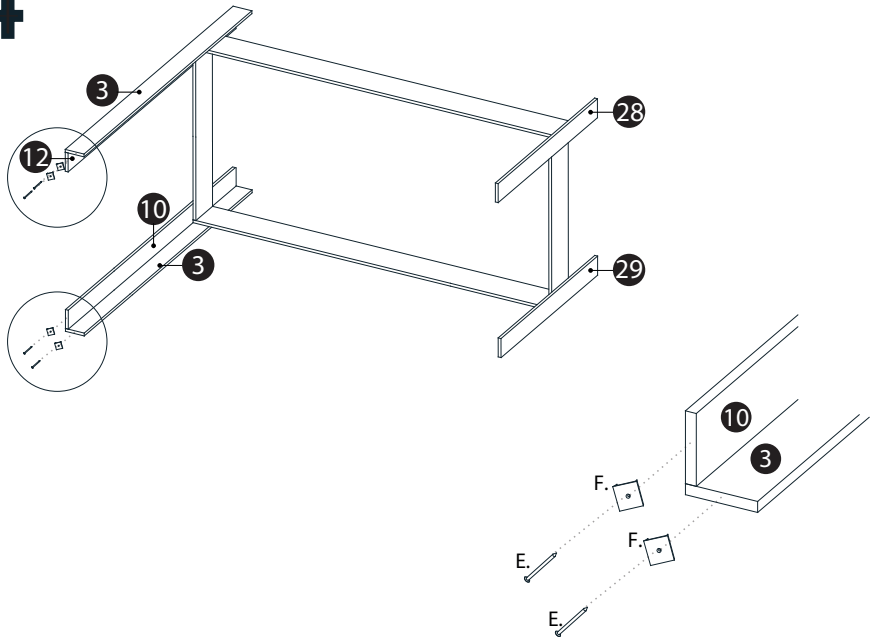

1

2

3

4

5

5

6

MONTAGEM DO LADO ESQUERDO E DIREITO
NA PEÇA 42.....

ATENÇÃO!
- A MONTAGEM DAS CORREDIÇAS TELESCÓPICAS
NAS PEÇAS 27 E 44 SERÁ DA MESMA FORMA.

7

8

9

10

11

12

13

LISTA DE PEÇAS

Nº PEÇA	DIMENSÕES (mm)	QTD.	CÓD. IDENTIFICAÇÃO.
31	380 x 165 mm	6	
32	380 x 165 mm	6	
33	386 x 140 mm	6	
34	464 x 235 mm	6	
46	405 x 387 mm	6	

1

2

3

4

4

dvd