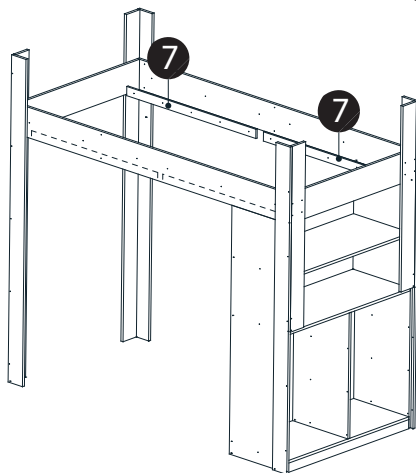

ATENÇÃO!
- A MONTAGEM DAS CORREDIÇAS TELESCÓPICAS
NAS PEÇAS 27 E 44 SERÁ DA MESMA FORMA.

7

8

9

10

11

12

13

14

MAPEAMENTO PREGOS - QUADROS SUPERIOR E INFERIOR

15

16

17

18

19

20

LISTA DE PEÇAS

Nº PEÇA	DIMENSÕES (mm)	QTD.	CÓD. IDENTIFICAÇÃO.
31	380 x 165 mm	6	
32	380 x 165 mm	6	
33	386 x 140 mm	6	
34	464 x 235 mm	6	
46	405 x 387 mm	6	

1

2

3

4

4

dvd