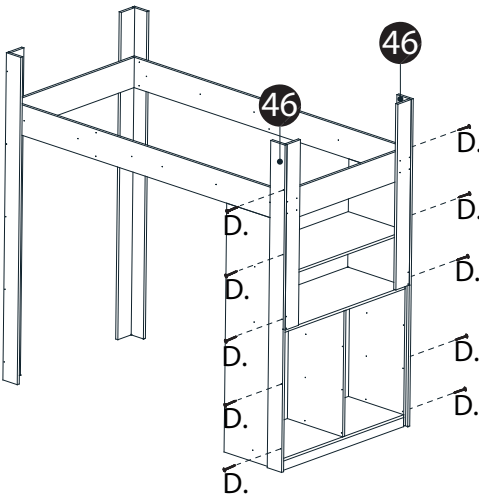

ATENÇÃO!
- A MONTAGEM DAS CORREDIÇAS TELESCÓPICAS
NAS PEÇAS 27 E 44 SERÁ DA MESMA FORMA.

7

8

9

10

11

12

13

14

MAPEAMENTO PREGOS - QUADROS SUPERIOR E INFERIOR

15

16

17

18

19

20

21

22

dvd

m ó v e i s

LISTA DE PEÇAS

Nº PEÇA	DIMENSÕES (mm)	QTD.	CÓD. IDENTIFICAÇÃO.
35	1668x170 mm	2	
36	433x150 mm	4	
37	384x130 mm	8	
38	433x130 mm	1	
39	403x70 mm	4	

1

2

LISTA DE PEÇAS

Nº PEÇA	DIMENSÕES (mm)	QTD.	CÓD. IDENTIFICAÇÃO.
31	380 x 165 mm	6	
32	380 x 165 mm	6	
33	386 x 140 mm	6	
34	464 x 235 mm	6	
46	405 x 387 mm	6	

1

2

3

4

4

dvd