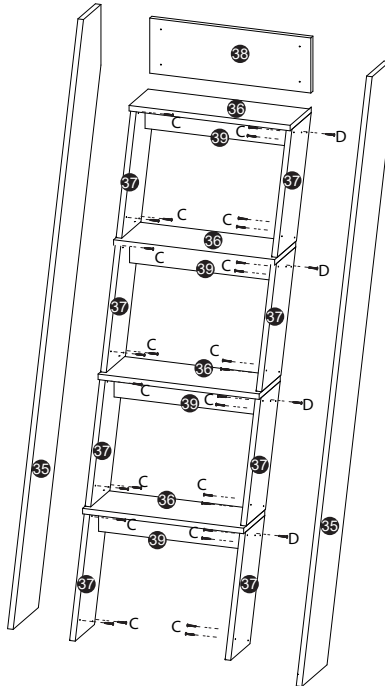

21

22

dvd

m ó v e i s

LISTA DE PEÇAS

Nº PEÇA	DIMENSÕES (mm)	QTD.	CÓD. IDENTIFICAÇÃO.
35	1668x170 mm	2	
36	433x150 mm	4	
37	384x130 mm	8	
38	433x130 mm	1	
39	403x70 mm	4	

1

2

LISTA DE PEÇAS

Nº PEÇA	DIMENSÕES (mm)	QTD.	CÓD. IDENTIFICAÇÃO.
31	380 x 165 mm	6	
32	380 x 165 mm	6	
33	386 x 140 mm	6	
34	464 x 235 mm	6	
46	405 x 387 mm	6	

1

2

3

4

4

dvd