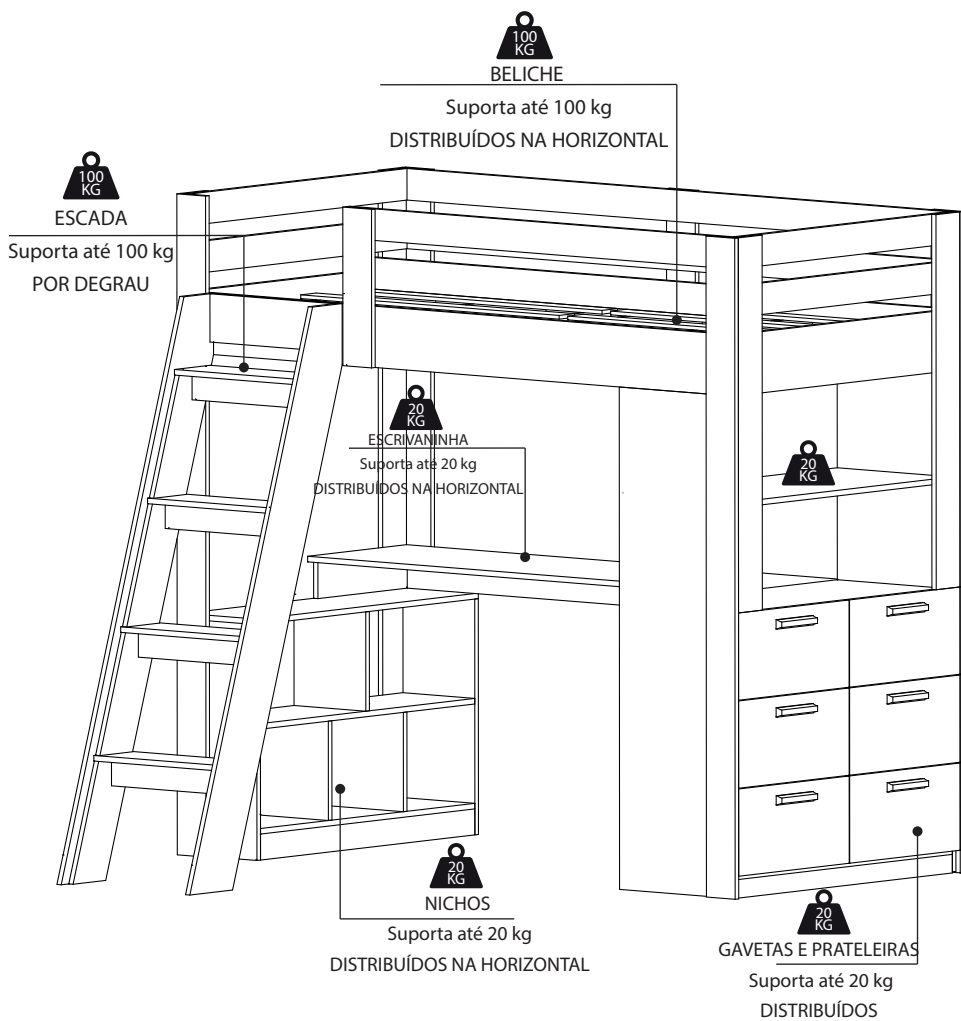

dvd

m ó v e i s

MANUAL DE MONTAGEM BELICHE MICENAS

Identificação das partes

- ✓ Confira as peças, componentes e se possui as ferramentas necessárias para a montagem
- ✓ Para proteger seu móvel, coloque as peças sobre um tapete.
- ✓ Convide alguém pra te auxiliar, tudo pode ficar mais simples e rápido.

LISTA DE FERRAGENS (KIT)

REF.	DESCRIÇÃO	QTD.	ILUSTRAÇÃO	CÓDIGOS DE FERRAGENS
A	Cavilha Ø6x30mm	105 und.		
B	Parafuso 3,5x14 mm	150 und.		
C	Parafuso 3,5x25 mm	145 und.		
D	Parafuso 3,5x40 mm	130 und.		
E	Pregos 10x10 mm	80 und.		
F	Sapatas 15x15 mm	22 und		
G	Cantoneiras 2 furos	50 und.		
H	Puxadores	6 und.		
I	Corrediças Telescópicas	6 pares		
J	Adesivo Tapa-furo	180 und.		

Símbolos

- ⊕ Parafuso Phillips
- ⊖ Parafuso Fenda
- ⬡ Parafuso Allen

TAMANHO ESCALA REAL PARAFUSOS 1:1

Peso Suportado

LISTA DE PEÇAS

Nº PEÇA	DIMENSÕES (mm)	QTD.	CÓD. IDENTIFICAÇÃO.
1	1913x165mm	1	
2	900x165mm	2	
3	1780x100 mm	2	
4	915x85 mm	2	
5	1913x85 mm	2	
6	427x100 mm	2	
7	900x50 mm	4	
8	Lastro 900x65x14	6	
9	Lastro 900x65x10	10	
10	1780x100mm	1	
11	1350x85 mm	2	
12	1780x100 mm	1	
13	900x400 mm	2	
14	900x50 mm	2	
15	900x400 mm	1	
16	1513 x 415mm	1	
17	930x250 mm	1	
18	900x250 mm	1	
19	635x250 mm	1	
20	900x70 mm	2	
21	900x250 mm	1	
22	267,5x250 mm	3	
23	1513x100 mm	1	
24	685x900 mm	1	
25	375x100mm	1	
26	375x100 mm	1	
27	1353x400 mm	1	
28	1010x100 mm	1	
29	1010x100 mm	1	
40	900 x 85 mm	2	
41	1913 x 165 mm	1	
42	685 x 385 mm	1	
43	900x400 mm	1	
44	1353x400 mm	1	
45	635x250 mm	1	
46	1780x100 mm	2	