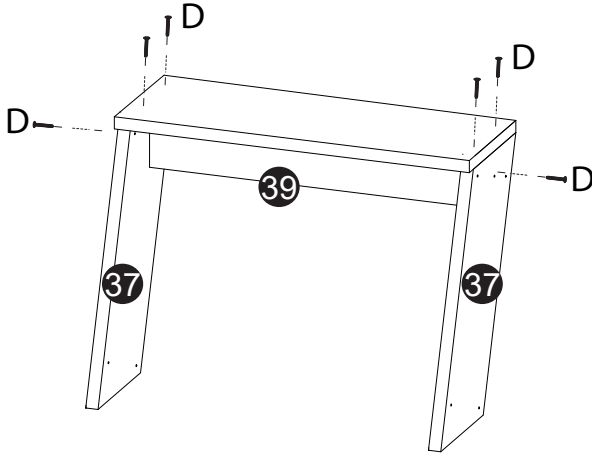

21

22

dvd

m ó v e i s

LISTA DE PEÇAS

Nº PEÇA	DIMENSÕES (mm)	QTD.	CÓD. IDENTIFICAÇÃO.
35	1668x170 mm	2	
36	433x150 mm	4	
37	384x130 mm	8	
38	433x130 mm	1	
39	403x70 mm	4	

1

2

LISTA DE PEÇAS

Nº PEÇA	DIMENSÕES (mm)	QTD.	CÓD. IDENTIFICAÇÃO.
31	380 x 165 mm	6	
32	380 x 165 mm	6	
33	386 x 140 mm	6	
34	464 x 235 mm	6	
46	405 x 387 mm	6	

1

2

3

4

4

dvd