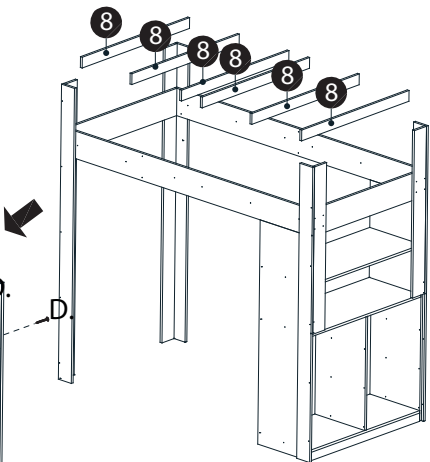

ATENÇÃO!
- A MONTAGEM DAS CORREDIÇAS TELESCÓPICAS
NAS PEÇAS 27 E 44 SERÁ DA MESMA FORMA.

7

8

9

10

11

12

13

14

MAPEAMENTO PREGOS - QUADROS SUPERIOR E INFERIOR

15

16

17

18

19

20

LISTA DE PEÇAS

Nº PEÇA	DIMENSÕES (mm)	QTD.	CÓD. IDENTIFICAÇÃO.
31	380 x 165 mm	6	
32	380 x 165 mm	6	
33	386 x 140 mm	6	
34	464 x 235 mm	6	
46	405 x 387 mm	6	

1

2

3

4

4

dvd