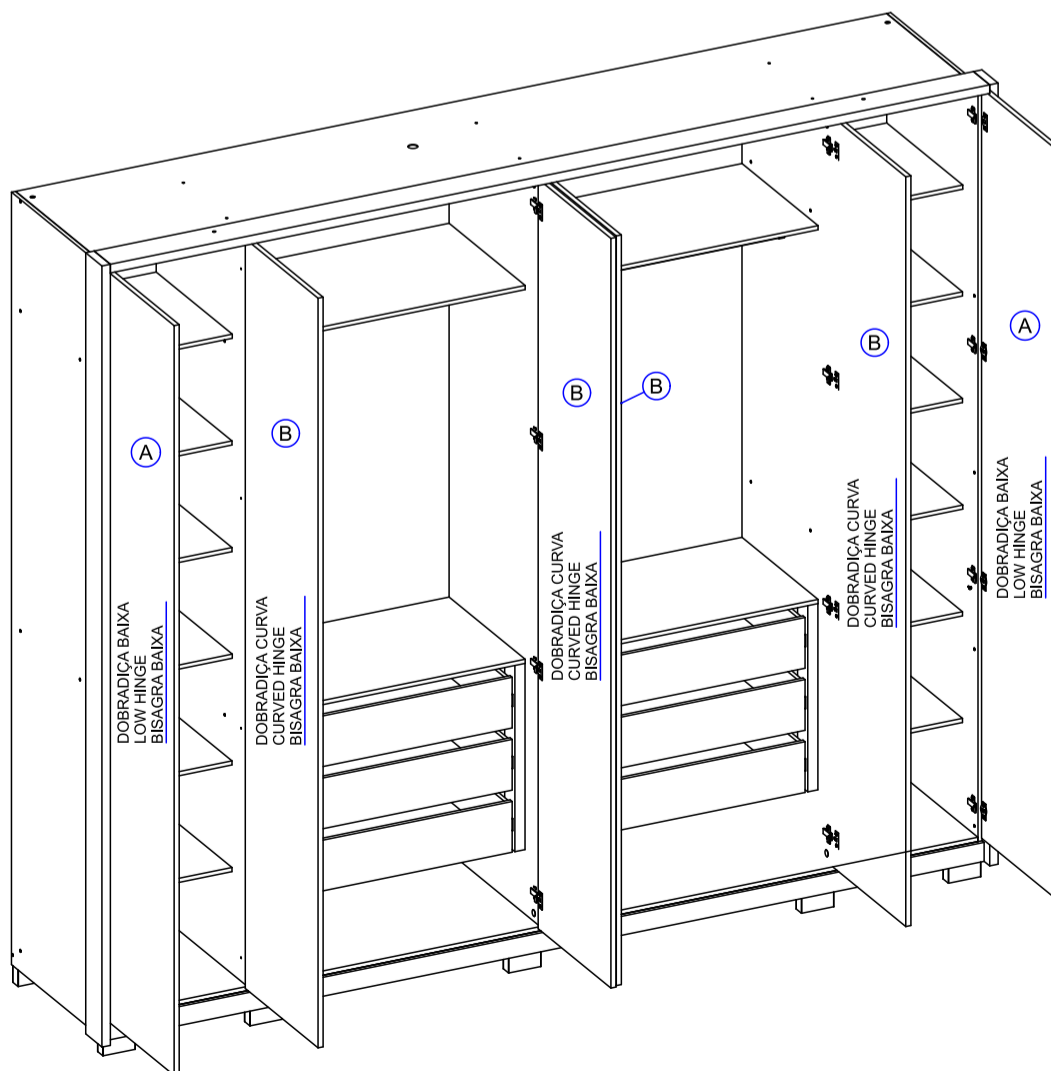

14º Passo

Pass / Paso / Étape

15º Passo

Pass / Paso / Étape

DOBRADIÇA BAIXA  
LOW HINGE  
BISAGRA BAIXA

DOBRADIÇA CURVA  
CURVED HINGE  
BISAGRA BAIXA

ESQUEMA DAS PORTAS

PARA TER ACESSO AO ESQUEMA DAS PORTAS ESCANEI O QR CODE.

TO ACCESS THE DOOR ASSEMBLY SCHEME SCAN THE QR CODE.

PARA ACCEDER AL ESQUEMA DE LA PUERTA ESCANEE EL CODIGO QR

C x144

E x8

F x16

PORTAS SE ENCONTRAM EM UM VOLUME SEPARADO  
THE DOORS ARE IN A SEPARATE VOLUME  
LAS PUERTAS ESTÁN EN UN VOLUMEN SEPARADO