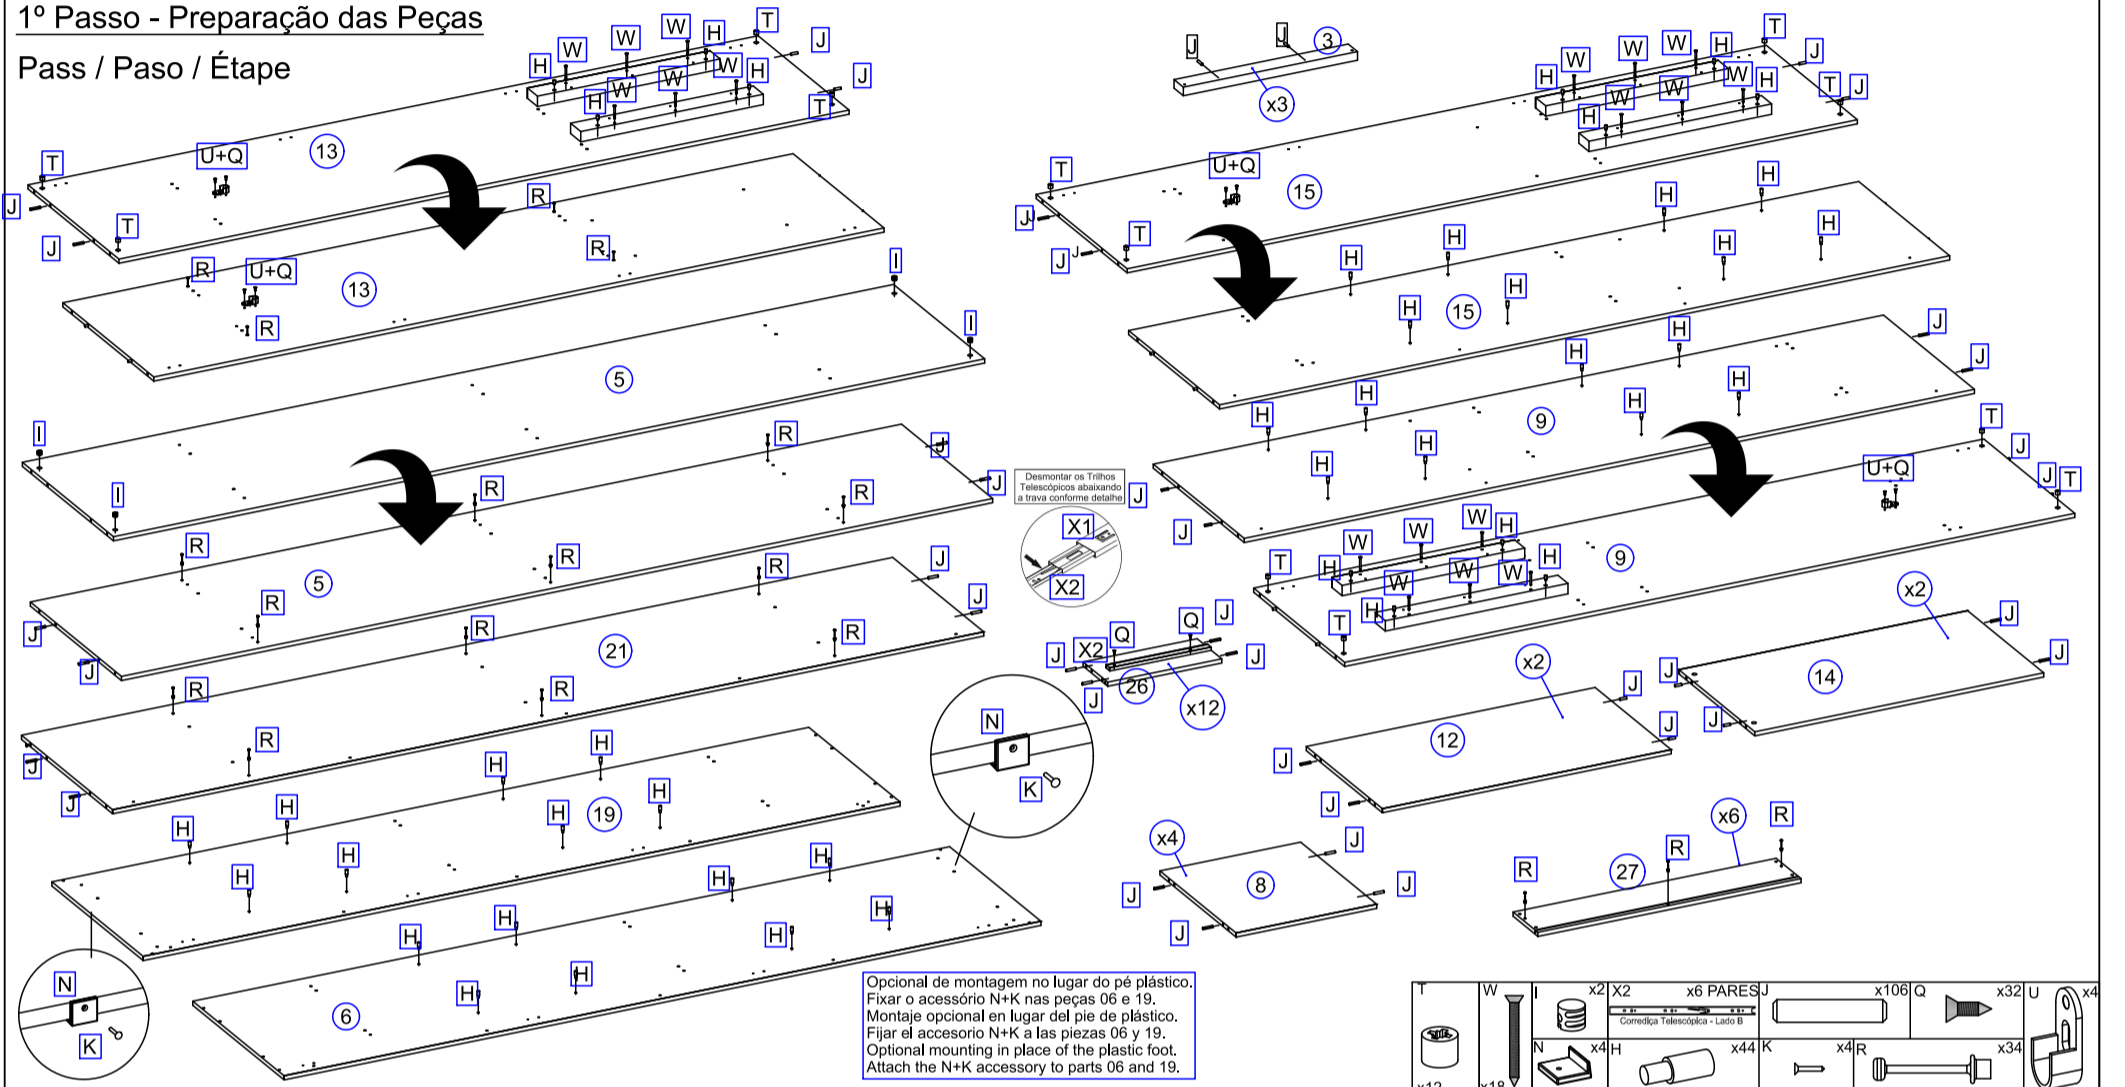

ACESSÓRIOS | ACCESSORIES | ACCESORIOS | LISTE D'ACCESSOIRES

A PARAFUSO 3,5x40 | 3,5x40 SCREW TORNILLO 3,5x40 x38	B PARAFUSO 4x50 | 4x50 SCREW TORNILLO 4x50 x26	C PARAFUSO 3,5x12 3,5x12 SCREW TORNILLO 3,5x12 x206	D PARAFUSO 3,5x25 | 3,5x25 SCREW TORNILLO 3,5x25 x15	E DOBRADIÇA BAIXA LOW HINGE BISAGRA BAIXA x8	F DOBRADIÇA CURVA CURVED HINGE BISAGRA ALTA x16	G CANTONEIRA 18x18 METAL CORNER ESQUINA METALICA x18
H PINO 8x5,5 8x5,5 PIN SOPORTE 8x5,5 x56	I PORCA CILINDRICA CYLINDRICAL NUT TUERCA CILINDRICA x20	J CAVILHA | WOOD DOWEL CLAVIJAS MADERA x106	K PREGO 10x10 10x10 NAIL CLAVO 10x10 x187	L PARAFUSO 3,5x20 3,5x20 SCREW TORNILLO 3,5x20 x6	M x6	N JUNÇÃO DE FUNDO BOTTOM JUNCTION UNIÓN DE FONDO x46
Q PARAFUSO 3,5x12 3,5x12 SCREW TORNILLO 3,5x12 x56	R PARAFUSO MINIFIX MINIFIX SCREW TORNILLO MINIFIX x34	S WHITE GLUE COLA BRANCA x1	T TAMBOR CAM LOCK TAMBOR x34	U SUPORTE CABIDEIRO COAT HANGER SUPPORT SOPORTE PARA PERCHERO x4	V CABIDEIRO COAT HANGER PERCHERO x2	W PARAFUSO 4x40 | 4x40 SCREW TORNILLO 4x40 x24
		X PAR CORREDIÇA TELESCÓPICA BALL BEARING SLIDES CORREDERAS TELESCÓPICAS x12		Y SAPATA 15x25 15x25 PAD ZAPATA 15x25 x24		Z PÉ FOOT PIE x10
						AA TAPA FURO ADESIVO ADHESIVE SCREW COVER TAPA TORNILLO ADESIVO x50

Início da Montagem | Assembly Start | Inicio del Ensamble | Début du Montage

1º Passo - Preparação das Peças

Pass / Paso / Étape