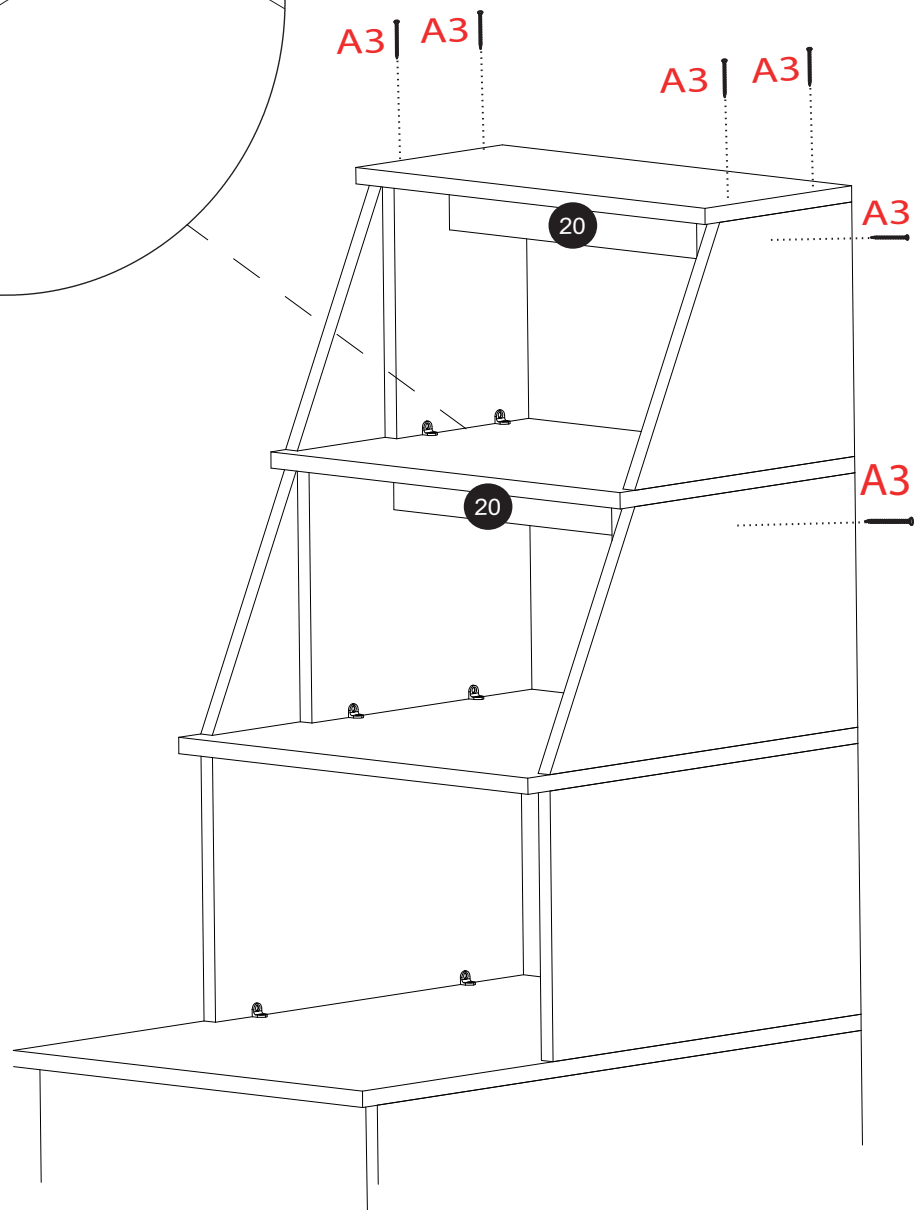

01

02

Posicionar as sapatas alinhadas com as laterais do nicho.

03

04

05

06

07

08

09

10

11

Posicionar as cantoneiras com
35mm da borda

12

13

Posicione as peças 32 e 33, para que fiquem alinhadas com a altura do degrau maior (peça 48)

14

Passo 1

Passo 2

Passo 3

15

16

17

Posicione os nichos na escada, conforme indicado pelas setas no esquema de montagem.