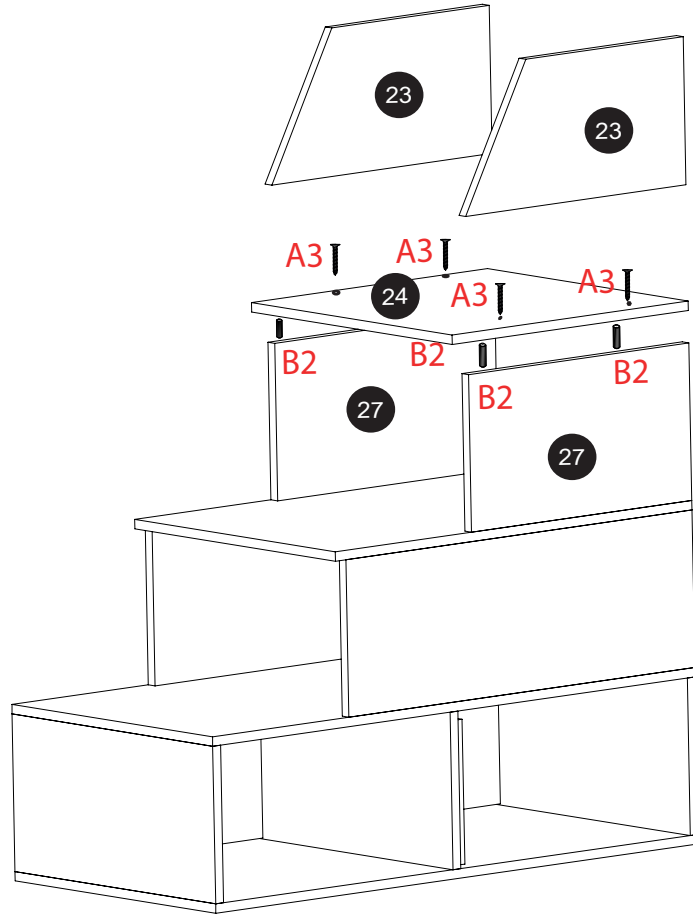

Lista de Peças

N°	NOME	LARG.	COMP.	QNT.	CÓD.
18	DEGRAU MENOR	450	200	1	201315921618
19	SUORTE DA ENTRADA DA ESCADA	235	180	2	201315921619
20	SUORTE DO DEGRAU	390	50	2	201315921620
21	SUORTE DO DEGRAU MAIOR	300	235	2	201315921621
22	LATERAL DO NICHOS MENOR	300	235	2	201315921622
23	LATERAL DO DEGRAU NICHOS MAIOR	420	235	2	201315921623
24	DEGRAU DO NICHOS	450	450	1	201315921624
25	DEGRAU DA ESCADA	450	320	1	201315921625
26	DEGRAU MÉDIO	680	450	1	201315921626
27	LATERAL DO DEGRAU DA ESCADA MENOR	420	250	2	201315921627
28	LATERAL DEGRAU MÉDIO	660	250	2	201315921628
29	DEGRAU MÉDIO E BASE	920	450	2	201315921629
30	DIVISÓRIA DO DEGRAU	450	250	3	201315921630
31	FECHAMENTO DO DEGRAU MAIOR	436,5	250	3	201315921631
32	PÉ MENOR DA ESCADA	1045	90	1	201315921632
33	PÉ MAIOR DA ESCADA	1400	90	1	201315921633
34	GUARDA CORPO SUPERIOR DA ESCADA	465	80	2	201315921634
35	PORTA DA ESCADA	437,5	240	2	201315921635
36	FRENTE DO NICHOS DA ESCADA	419,5	230	2	201315921636
37	LATERAL DO NICHOS	400	230	4	201315921637
38	GUARDA CORPO INFERIOR DA ESCADA	465	80	1	201315921638
39	CONTRA FRENTE DO NICHOS DA ESCADA	419	230	2	201315921639
43	FUNDO DO DEGRAU DA ESCADA	1035	435	1	201315921643
44	FUNDO DO NICHOS	417	415	2	201315921644

01

02

Posicionar as sapatas alinhadas com as laterais do nicho.

03

04

05

06

07

08

09

10

11

Posicionar as cantoneiras com
35mm da borda

12

13

Posicione as peças 32 e 33, para que fiquem alinhadas com a altura do degrau maior (peça 48)

14

Passo 1

Passo 2

Passo 3

15

16

17

Posicione os nichos na escada, conforme indicado pelas setas no esquema de montagem.