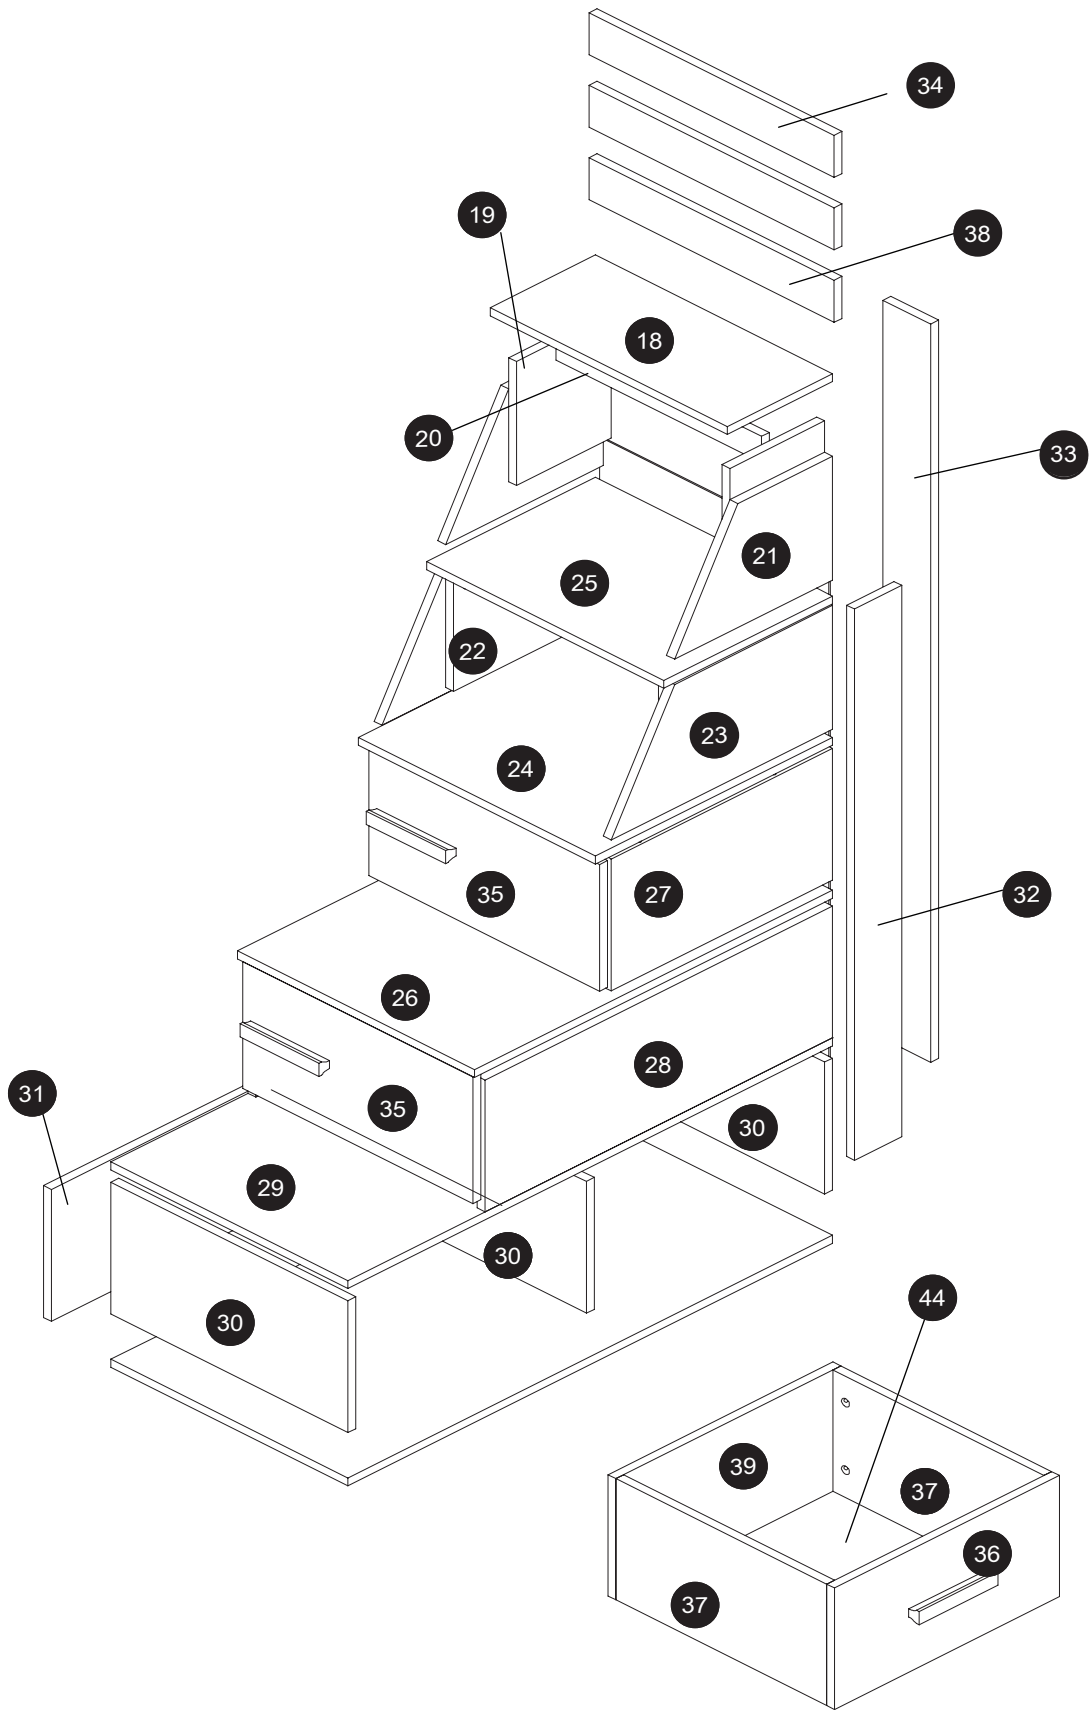

BELICHE COM CAMA AUXILIAR MOON

yes casa
madeiramadeira

Preste Atenção!

As ferragens dos nossos manuais são sempre apresentadas nas mesmas proporções da peça na vida real. Caso apareça alguma dúvida no decorrer do processo de montagem, coloque a ferragem ao lado do desenho e faça a consulta :D

Lista de Peças

N°	NOME	LARG.	COMP.	QNT.	CÓD.
18	DEGRAU MENOR	450	200	1	201315921618
19	SUORTE DA ENTRADA DA ESCADA	235	180	2	201315921619
20	SUORTE DO DEGRAU	390	50	2	201315921620
21	SUORTE DO DEGRAU MAIOR	300	235	2	201315921621
22	LATERAL DO NICHOS MENOR	300	235	2	201315921622
23	LATERAL DO DEGRAU NICHOS MAIOR	420	235	2	201315921623
24	DEGRAU DO NICHOS	450	450	1	201315921624
25	DEGRAU DA ESCADA	450	320	1	201315921625
26	DEGRAU MÉDIO	680	450	1	201315921626
27	LATERAL DO DEGRAU DA ESCADA MENOR	420	250	2	201315921627
28	LATERAL DEGRAU MÉDIO	660	250	2	201315921628
29	DEGRAU MÉDIO E BASE	920	450	2	201315921629
30	DIVISÓRIA DO DEGRAU	450	250	3	201315921630
31	FECHAMENTO DO DEGRAU MAIOR	436,5	250	3	201315921631
32	PÉ MENOR DA ESCADA	1045	90	1	201315921632
33	PÉ MAIOR DA ESCADA	1400	90	1	201315921633
34	GUARDA CORPO SUPERIOR DA ESCADA	465	80	2	201315921634
35	PORTA DA ESCADA	437,5	240	2	201315921635
36	FRENTE DO NICHOS DA ESCADA	419,5	230	2	201315921636
37	LATERAL DO NICHOS	400	230	4	201315921637
38	GUARDA CORPO INFERIOR DA ESCADA	465	80	1	201315921638
39	CONTRA FRENTE DO NICHOS DA ESCADA	419	230	2	201315921639
43	FUNDO DO DEGRAU DA ESCADA	1035	435	1	201315921643
44	FUNDO DO NICHOS	417	415	2	201315921644

22

23

24

25

26

27

28

30