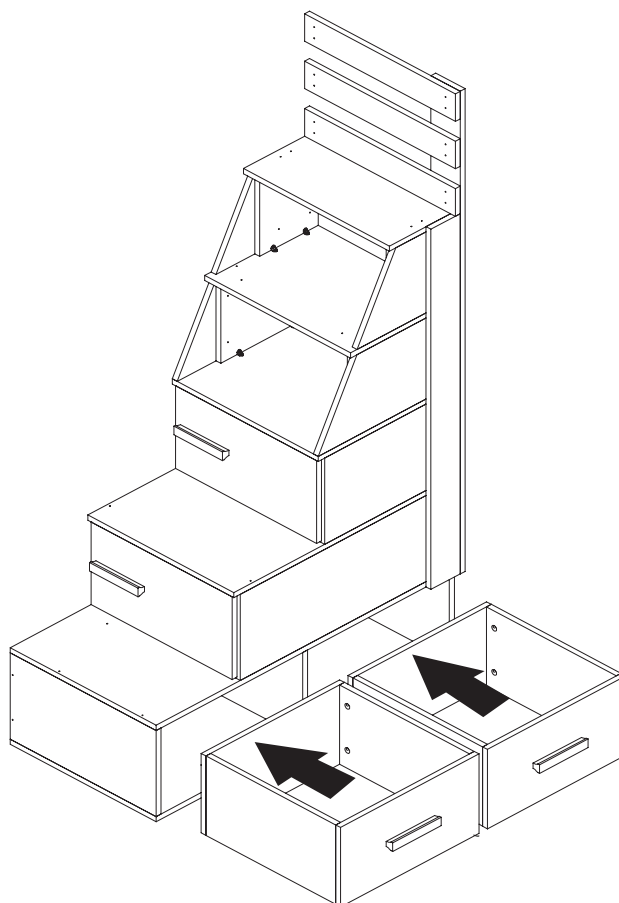

14

Passo 1

Passo 2

Passo 3

15

16

17

Posicione os nichos na escada, conforme indicado pelas setas no esquema de montagem.

N°	Descrição	LARG.	COMP.	QDT.	CÓD.
1	Lastro de 14 mm	900	65	36	201315921601
2	Guarda Corpo Maior	2016	80	2	201315921602
3	Cabeceira Direita	930	165	2	201315921603
4	Cabeceira Esquerda	930	165	2	201315921604
5	Laterais Superiores	1986	165	2	201315921605
6	Laterais Inferiores	1986	165	2	201315921606
7	Proteção Pequena	930	80	1	201315921608
8	Suporte do Lastro	870	50	12	201315921607
9	Frente da Treliche	1933	300	1	201315921609
10	Contra Frente da Treliche	1913	165	1	201315921610
11	Cabeceira da Treliche	900	165	2	201315921611
12	Pé Frontal	1665	90	2	201315921612
13	Pé Lateral	1665	90	2	201315921613
14	Suporte de Entrada	300	90	2	201315921614
15	Reforço do Guarda Corpo	300	90	2	201315921615
16	Mesa	900	90	2	201315921616
17	Lastro Central Sup.	1986	45	2	201315921617
40	Fechamento Cabeceira Esquerda	1530	400	1	201315921640
41	Fechamento Cabeceira Direita	1530	400	1	201315921641
42	Lastro Central Inf.	1883	45	1	201315921642