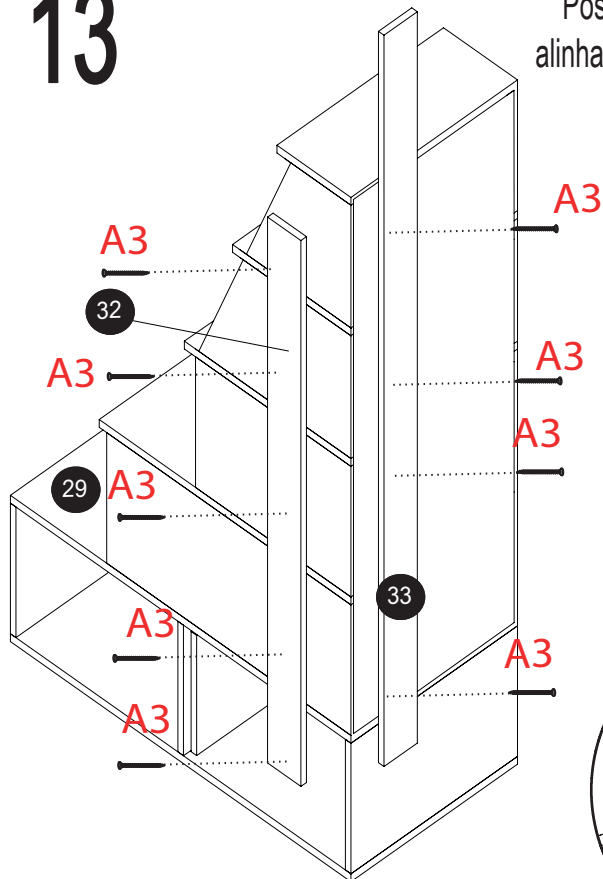

01

02

Posicionar as sapatas alinhadas com as laterais do nicho.

03

04

05

06

07

08

09

10

11

Posicionar as cantoneiras com
35mm da borda

12

13

Posicione as peças 32 e 33, para que fiquem alinhadas com a altura do degrau maior (peça 48)

14

Passo 1

Passo 2

Passo 3

15

16

17

Posicione os nichos na escada, conforme indicado pelas setas no esquema de montagem.