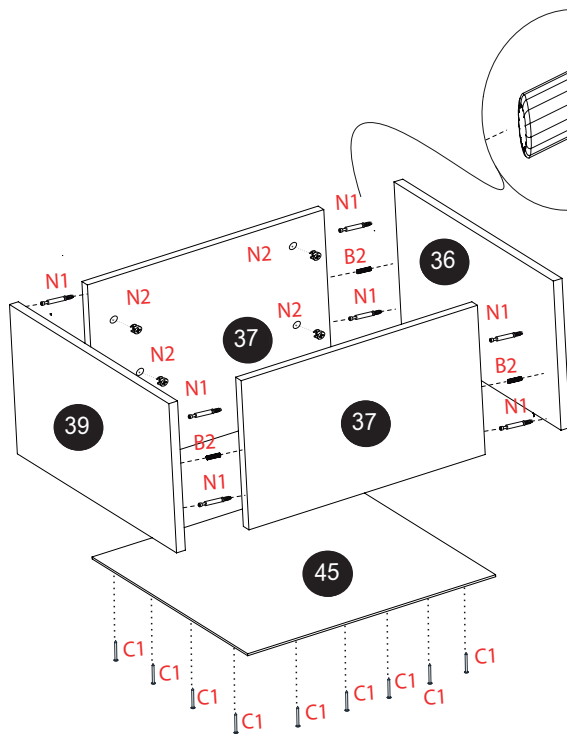

08

09

10

11

Posicionar as cantoneiras com
35mm da borda

12

13

Posicione as peças 32 e 33, para que fiquem alinhadas com a altura do degrau maior (peça 48)

14

Passo 1

Passo 2

Passo 3

15

16

17

Posicione os nichos na escada, conforme indicado pelas setas no esquema de montagem.

N°	Descrição	LARG.	COMP.	QDT.	CÓD.
1	Lastro de 14 mm	900	65	36	201315921601
2	Guarda Corpo Maior	2016	80	2	201315921602
3	Cabeceira Direita	930	165	2	201315921603
4	Cabeceira Esquerda	930	165	2	201315921604
5	Laterais Superiores	1986	165	2	201315921605
6	Laterais Inferiores	1986	165	2	201315921606
7	Proteção Pequena	930	80	1	201315921608
8	Suporte do Lastro	870	50	12	201315921607
9	Frente da Treliche	1933	300	1	201315921609
10	Contra Frente da Treliche	1913	165	1	201315921610
11	Cabeceira da Treliche	900	165	2	201315921611
12	Pé Frontal	1665	90	2	201315921612
13	Pé Lateral	1665	90	2	201315921613
14	Suporte de Entrada	300	90	2	201315921614
15	Reforço do Guarda Corpo	300	90	2	201315921615
16	Mesa	900	90	2	201315921616
17	Lastro Central Sup.	1986	45	2	201315921617
40	Fechamento Cabeceira Esquerda	1530	400	1	201315921640
41	Fechamento Cabeceira Direita	1530	400	1	201315921641
42	Lastro Central Inf.	1883	45	1	201315921642