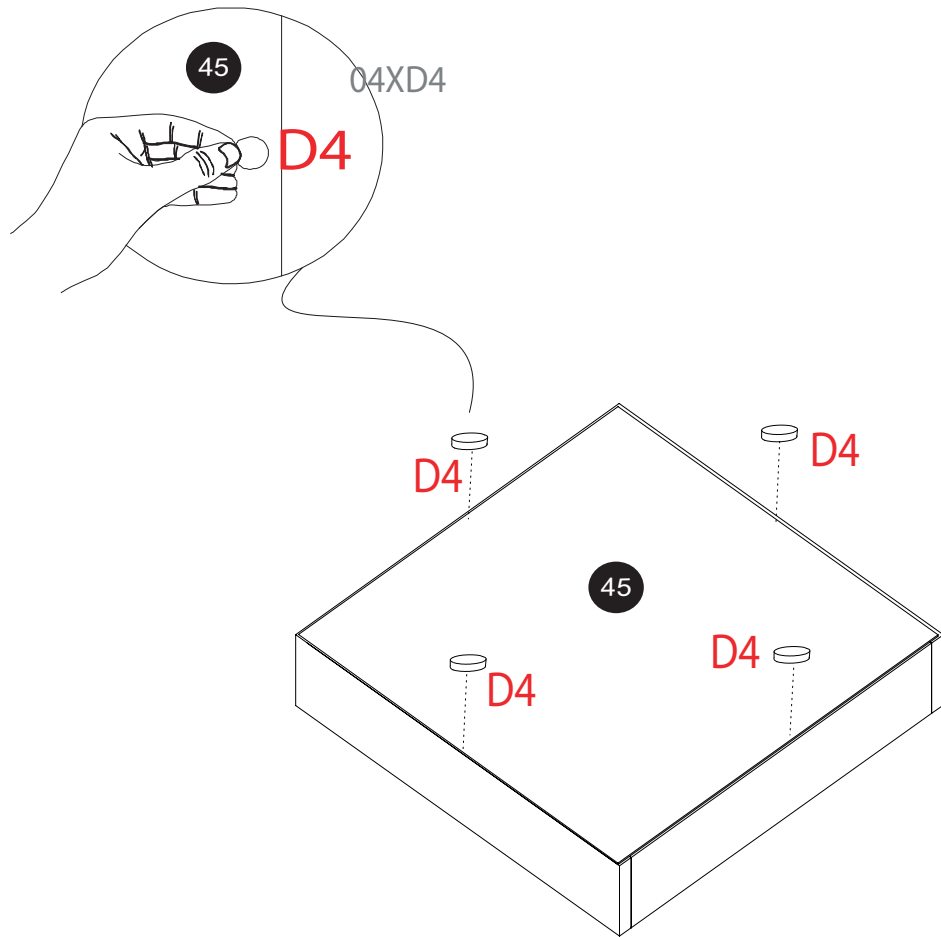

14

Passo 1

Passo 2

Passo 3

15

16

17

Posicione os nichos na escada, conforme indicado pelas setas no esquema de montagem.

N°	Descrição	LARG.	COMP.	QDT.	CÓD.
1	Lastro de 14 mm	900	65	36	201315921601
2	Guarda Corpo Maior	2016	80	2	201315921602
3	Cabeceira Direita	930	165	2	201315921603
4	Cabeceira Esquerda	930	165	2	201315921604
5	Laterais Superiores	1986	165	2	201315921605
6	Laterais Inferiores	1986	165	2	201315921606
7	Proteção Pequena	930	80	1	201315921608
8	Suporte do Lastro	870	50	12	201315921607
9	Frente da Treliche	1933	300	1	201315921609
10	Contra Frente da Treliche	1913	165	1	201315921610
11	Cabeceira da Treliche	900	165	2	201315921611
12	Pé Frontal	1665	90	2	201315921612
13	Pé Lateral	1665	90	2	201315921613
14	Suporte de Entrada	300	90	2	201315921614
15	Reforço do Guarda Corpo	300	90	2	201315921615
16	Mesa	900	90	2	201315921616
17	Lastro Central Sup.	1986	45	2	201315921617
40	Fechamento Cabeceira Esquerda	1530	400	1	201315921640
41	Fechamento Cabeceira Direita	1530	400	1	201315921641
42	Lastro Central Inf.	1883	45	1	201315921642