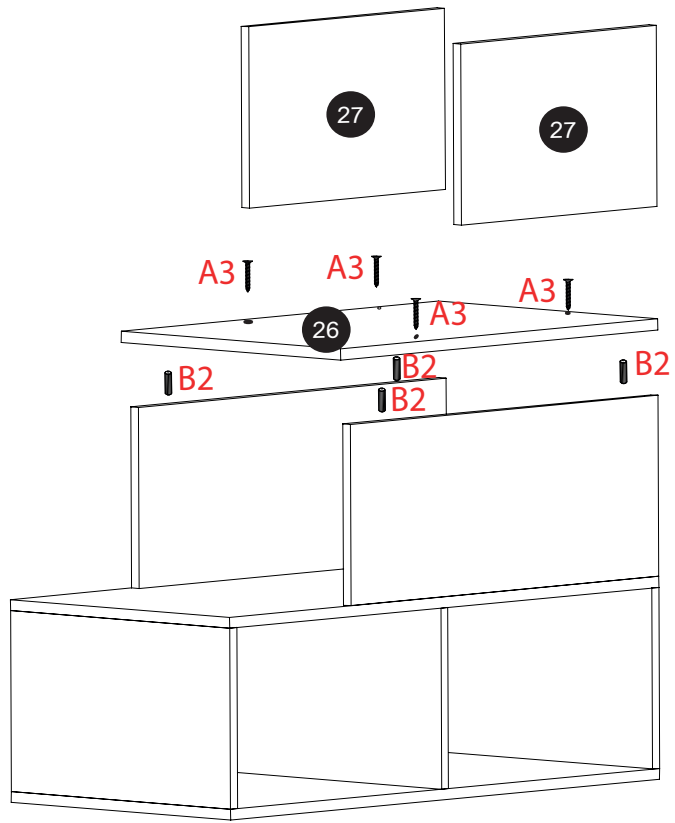

Lista de Peças

N°	NOME	LARG.	COMP.	QNT.	CÓD.
18	DEGRAU MENOR	450	200	1	201315921618
19	SUORTE DA ENTRADA DA ESCADA	235	180	2	201315921619
20	SUORTE DO DEGRAU	390	50	2	201315921620
21	SUORTE DO DEGRAU MAIOR	300	235	2	201315921621
22	LATERAL DO NICHOS MENOR	300	235	2	201315921622
23	LATERAL DO DEGRAU NICHOS MAIOR	420	235	2	201315921623
24	DEGRAU DO NICHOS	450	450	1	201315921624
25	DEGRAU DA ESCADA	450	320	1	201315921625
26	DEGRAU MÉDIO	680	450	1	201315921626
27	LATERAL DO DEGRAU DA ESCADA MENOR	420	250	2	201315921627
28	LATERAL DEGRAU MÉDIO	660	250	2	201315921628
29	DEGRAU MÉDIO E BASE	920	450	2	201315921629
30	DIVISÓRIA DO DEGRAU	450	250	3	201315921630
31	FECHAMENTO DO DEGRAU MAIOR	436,5	250	3	201315921631
32	PÉ MENOR DA ESCADA	1045	90	1	201315921632
33	PÉ MAIOR DA ESCADA	1400	90	1	201315921633
34	GUARDA CORPO SUPERIOR DA ESCADA	465	80	2	201315921634
35	PORTA DA ESCADA	437,5	240	2	201315921635
36	FRENTE DO NICHOS DA ESCADA	419,5	230	2	201315921636
37	LATERAL DO NICHOS	400	230	4	201315921637
38	GUARDA CORPO INFERIOR DA ESCADA	465	80	1	201315921638
39	CONTRA FRENTE DO NICHOS DA ESCADA	419	230	2	201315921639
43	FUNDO DO DEGRAU DA ESCADA	1035	435	1	201315921643
44	FUNDO DO NICHOS	417	415	2	201315921644

01

02

Posicionar as sapatas alinhadas com as laterais do nicho.

03

04

05

06

07

08

09

10

11

Posicionar as cantoneiras com
35mm da borda

12

13

Posicione as peças 32 e 33, para que fiquem alinhadas com a altura do degrau maior (peça 48)