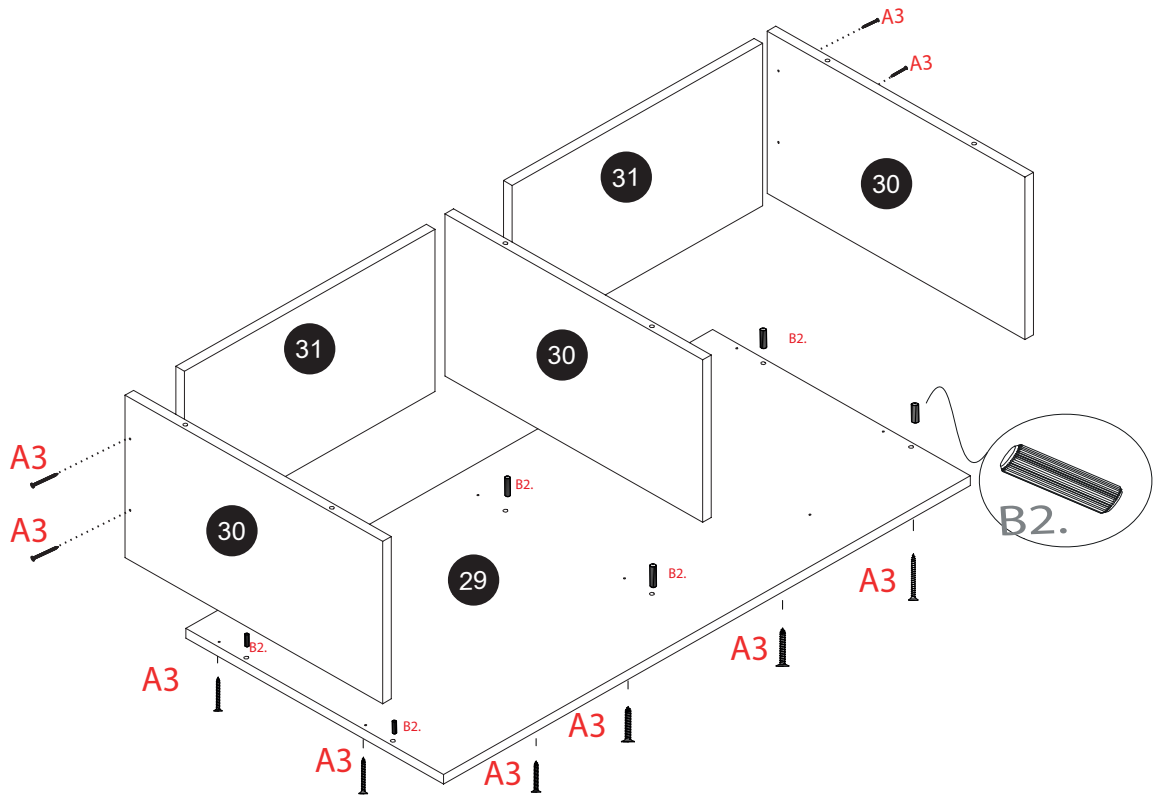

01

02

Posicionar as sapatas alinhadas com as laterais do nicho.