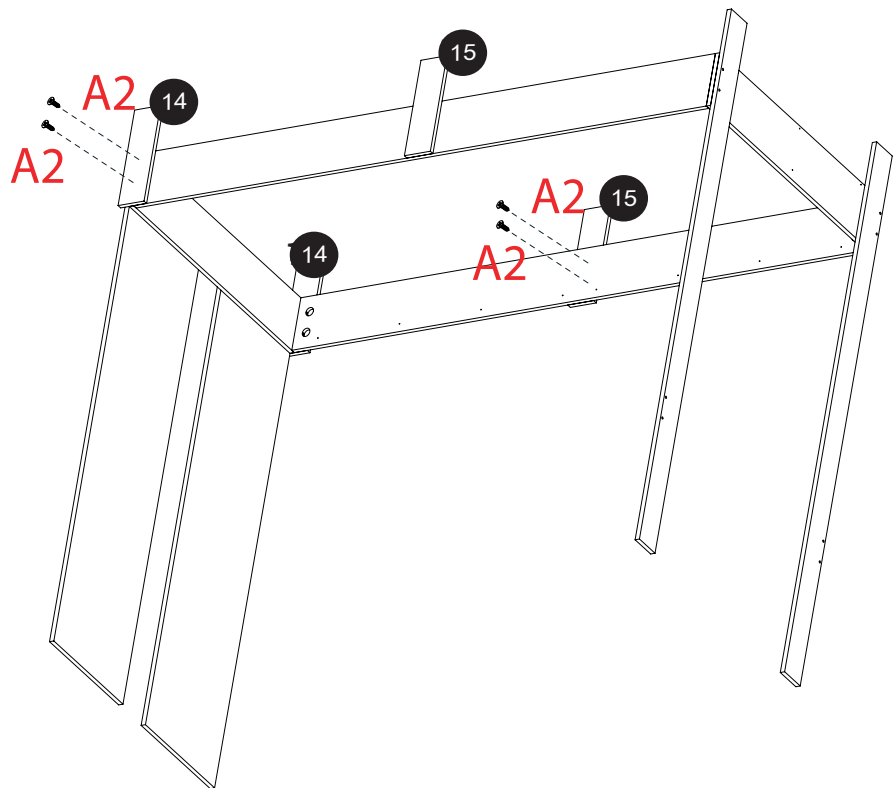

14

Passo 1

Passo 2

Passo 3

15

16

17

Posicione os nichos na escada, conforme indicado pelas setas no esquema de montagem.

N°	Descrição	LARG.	COMP.	QDT.	CÓD.
1	Lastro de 14 mm	900	65	36	201315921601
2	Guarda Corpo Maior	2016	80	2	201315921602
3	Cabeceira Direita	930	165	2	201315921603
4	Cabeceira Esquerda	930	165	2	201315921604
5	Laterais Superiores	1986	165	2	201315921605
6	Laterais Inferiores	1986	165	2	201315921606
7	Proteção Pequena	930	80	1	201315921608
8	Suporte do Lastro	870	50	12	201315921607
9	Frente da Treliche	1933	300	1	201315921609
10	Contra Frente da Treliche	1913	165	1	201315921610
11	Cabeceira da Treliche	900	165	2	201315921611
12	Pé Frontal	1665	90	2	201315921612
13	Pé Lateral	1665	90	2	201315921613
14	Suporte de Entrada	300	90	2	201315921614
15	Reforço do Guarda Corpo	300	90	2	201315921615
16	Mesa	900	90	2	201315921616
17	Lastro Central Sup.	1986	45	2	201315921617
40	Fechamento Cabeceira Esquerda	1530	400	1	201315921640
41	Fechamento Cabeceira Direita	1530	400	1	201315921641
42	Lastro Central Inf.	1883	45	1	201315921642

**Atenção aos próximos passos:
a escada não aparece nas imagens para melhor
visualização dos passos**

19

20

21

Posicione o pé (13) e na sequência ajuste o pé numero (12) para que fique alinhado com o pé 13.