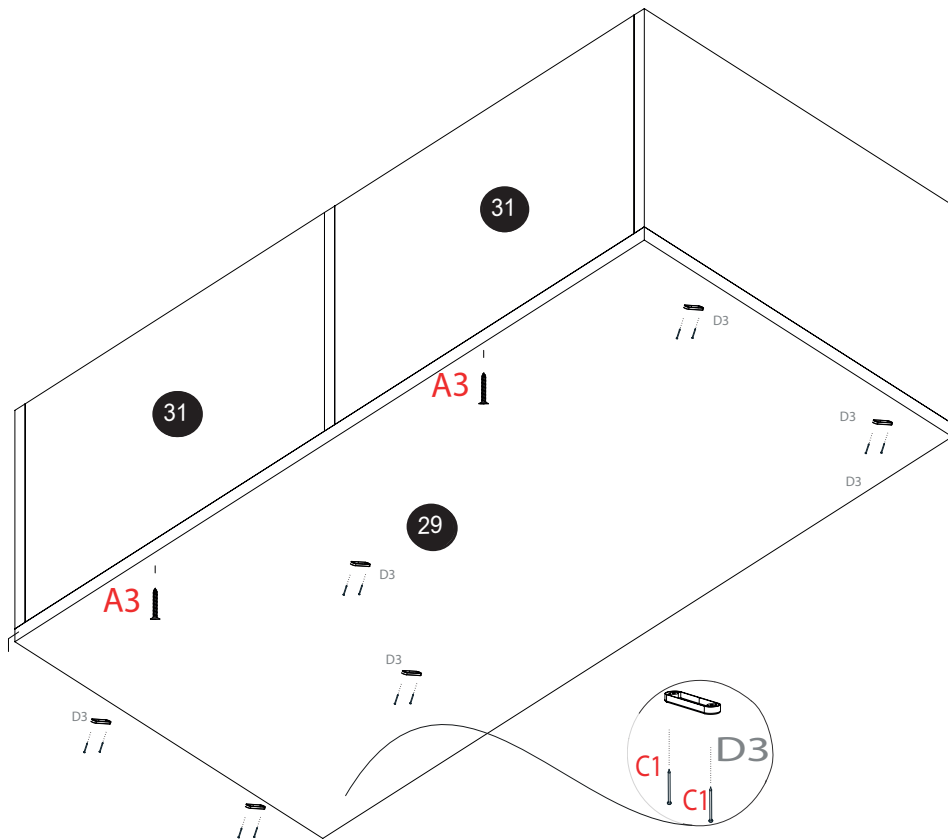

01

02

Posicionar as sapatas alinhadas com as laterais do nicho.