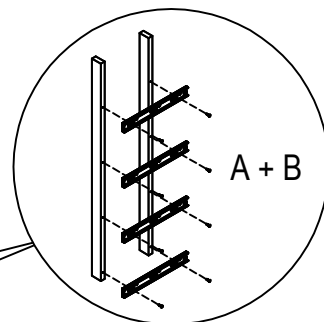

Fixar as corredeiras nas peças nº 07 e 08.