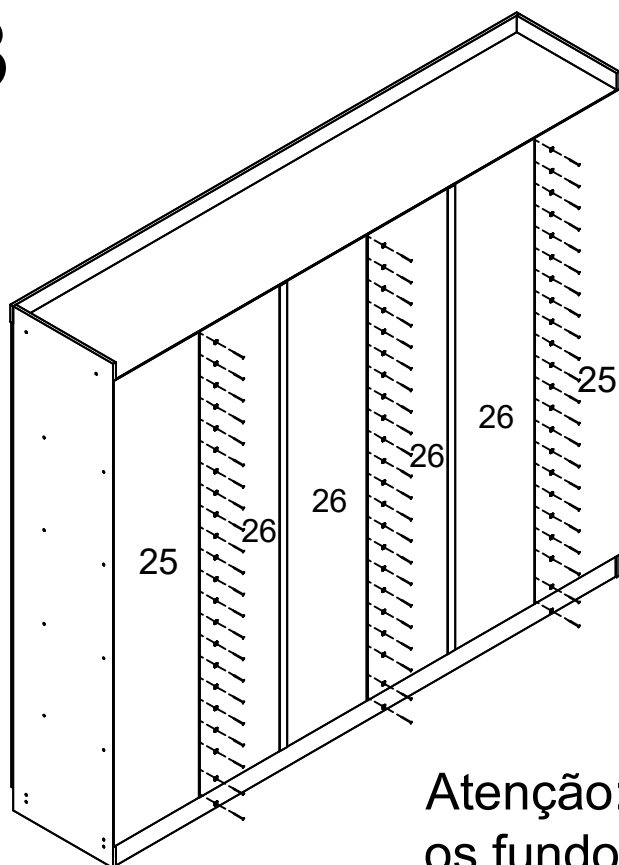

LISTA DE PEÇAS

Nº PEÇA	CÓD IND	DESCRIÇÃO	QTD	DIMENSÕES (mm)			PESO KG
				COMP	LARG	ESP	
01	08737	Base	01	2685	535	15	15,45
02	08739	Lateral Esquerda	01	2340	535	15	13,45
03	08745	Divisória Esquerda	01	2133	535	15	12,30
04	08744	Divisória Central	01	1724	535	15	9,95
05	08746	Divisória Direita	01	2133	535	15	12,20
06	08740	Lateral Direita	01	2340	535	15	13,55
07	08752	Lateral Gav. Esq.	01	795	445	15	3,75
08	08753	Lateral Gav. Dir.	01	795	445	15	3,75
09	08738	Tampo	01	2685	535	15	15,55
10	08748	Tampo Inter.	01	1783	535	15	10,25
11	08747	Divisória Superior	01	394	535	15	2,25
12	08751	Prat. Maior Gav.	01	884	445	15	4,20
13	08750	Prat. Menor Gav.	01	452	445	15	2,15
14	08749	Prateleira Lateral	08	436	445	15	2,05
15	08757	Moldura Superior	01	2715	80	15	2,35
16	08758	Rodapé Frontal	01	2685	100	15	2,90
17	08742	Rodapé Traseiro	01	2685	100	15	2,90
18	08743	Trava Rodapé	04	500	100	15	0,55
19	08734	Portas	06	2155	448	15	10,55
20	08756	Distan. Corrediça	04	770	94	15	0,35

LISTA DE PEÇAS

Nº PEÇA	CÓD IND	DESCRIÇÃO	QTD	DIMENSÕES (mm)			PESO KG
				COMP	LARG	ESP	
21	08754	Frente de Gaveta	08	382	160	15	0,65
22	08755	Lateral de Gaveta	16	400	100	15	0,45
23	08741	Contra Fun. Gav.	08	334	100	15	0,35
24	08760	Fundo de Gaveta	08	405	364	2,5	0,35
25	08762	Fundo Maior	02	2162	456	2,5	2,15
26	08762	Fundo Menor	04	2162	437	2,5	2,10
27	08759	Perfil H	02	2160	40	6	0,30
28	****	Kit Puxador	01	670	20	15	0,10

8

9

10

11

12

13

Atenção: Recomendamos pregar os fundos nas prateleiras também.

14