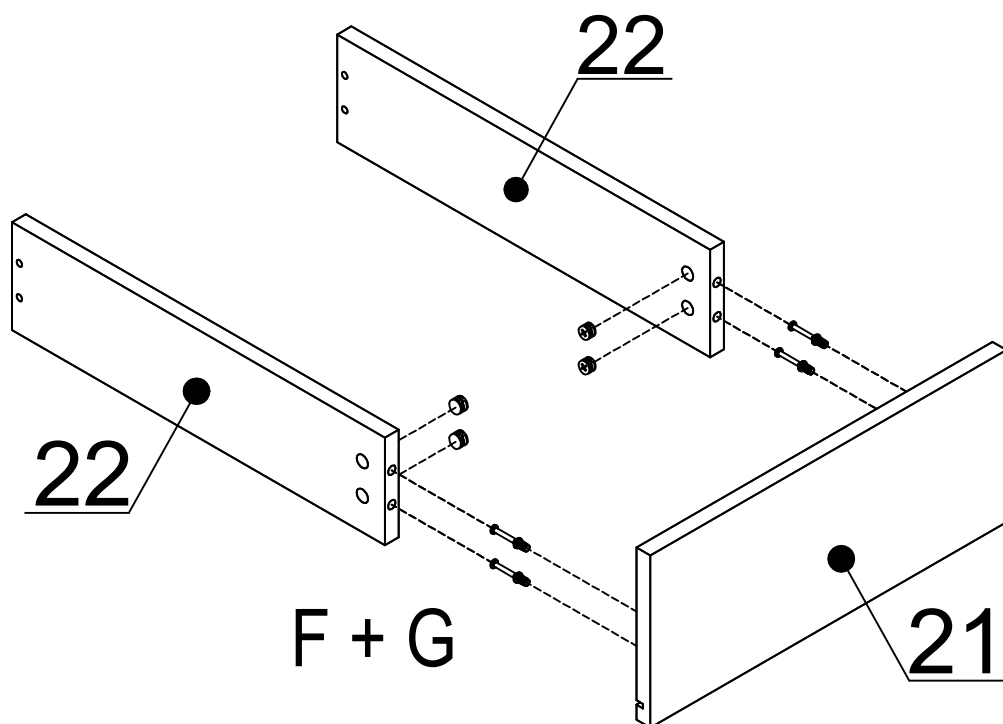

Atenção: Recomendamos pregar os fundos nas prateleiras também.

14