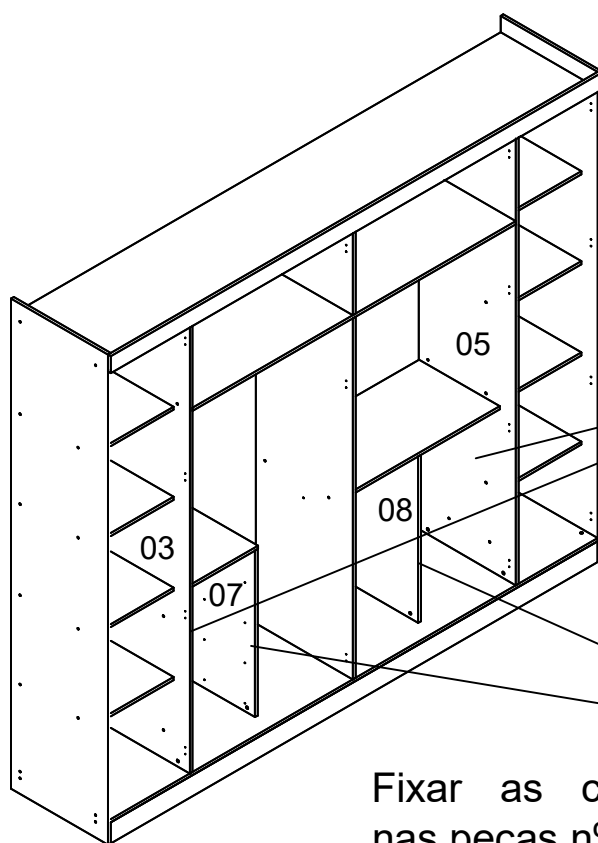

18

Fixar os distanciadores nas peças nº 03 e 05.