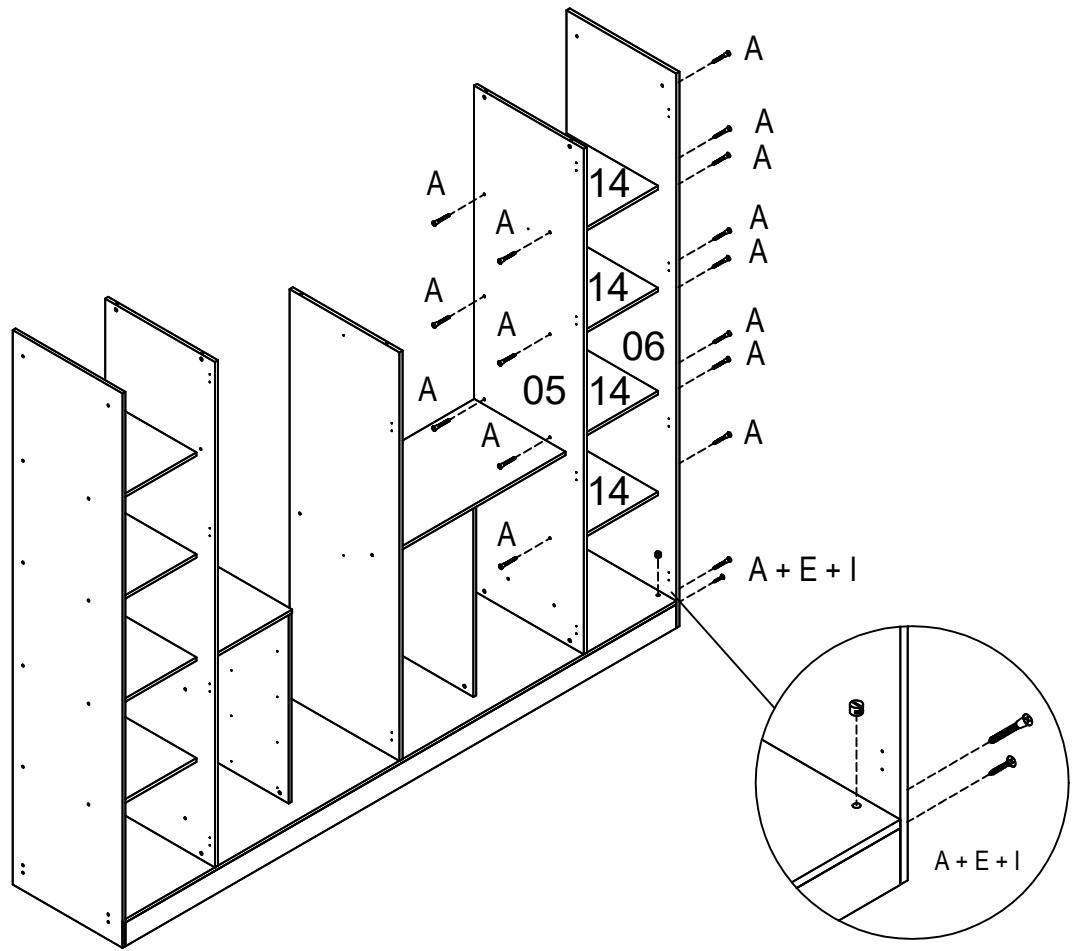

LISTA DE PEÇAS

Nº PEÇA	CÓD IND	DESCRIÇÃO	QTD	DIMENSÕES (mm)			PESO KG
				COMP	LARG	ESP	
01	08737	Base	01	2685	535	15	15,45
02	08739	Lateral Esquerda	01	2340	535	15	13,45
03	08745	Divisória Esquerda	01	2133	535	15	12,30
04	08744	Divisória Central	01	1724	535	15	9,95
05	08746	Divisória Direita	01	2133	535	15	12,20
06	08740	Lateral Direita	01	2340	535	15	13,55
07	08752	Lateral Gav. Esq.	01	795	445	15	3,75
08	08753	Lateral Gav. Dir.	01	795	445	15	3,75
09	08738	Tampo	01	2685	535	15	15,55
10	08748	Tampo Inter.	01	1783	535	15	10,25
11	08747	Divisória Superior	01	394	535	15	2,25
12	08751	Prat. Maior Gav.	01	884	445	15	4,20
13	08750	Prat. Menor Gav.	01	452	445	15	2,15
14	08749	Prateleira Lateral	08	436	445	15	2,05
15	08757	Moldura Superior	01	2715	80	15	2,35
16	08758	Rodapé Frontal	01	2685	100	15	2,90
17	08742	Rodapé Traseiro	01	2685	100	15	2,90
18	08743	Trava Rodapé	04	500	100	15	0,55
19	08734	Portas	06	2155	448	15	10,55
20	08756	Distan. Corrediça	04	770	94	15	0,35

LISTA DE PEÇAS

Nº PEÇA	CÓD IND	DESCRIÇÃO	QTD	DIMENSÕES (mm)			PESO KG
				COMP	LARG	ESP	
21	08754	Frente de Gaveta	08	382	160	15	0,65
22	08755	Lateral de Gaveta	16	400	100	15	0,45
23	08741	Contra Fun. Gav.	08	334	100	15	0,35
24	08760	Fundo de Gaveta	08	405	364	2,5	0,35
25	08762	Fundo Maior	02	2162	456	2,5	2,15
26	08762	Fundo Menor	04	2162	437	2,5	2,10
27	08759	Perfil H	02	2160	40	6	0,30
28	****	Kit Puxador	01	670	20	15	0,10

1

2

3

B + Q

4

5

6

7