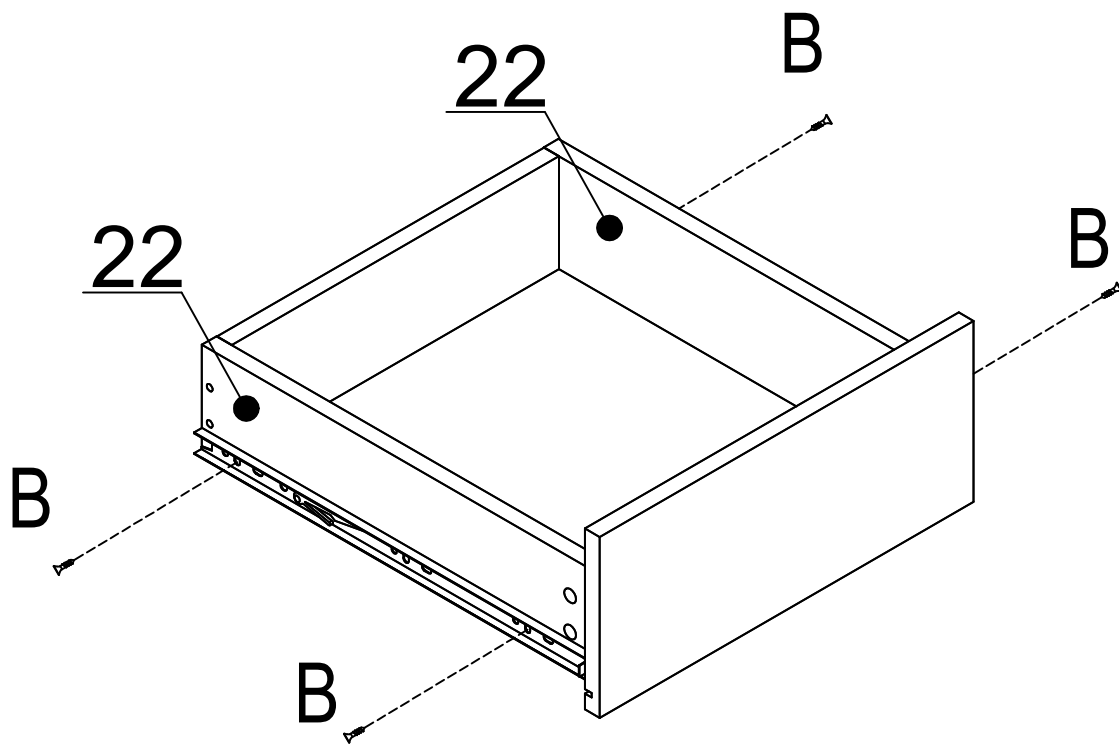

17

18

Fixar os distanciadores nas peças nº 03 e 05.

Fixar as corredeiras nas peças nº 07 e 08.