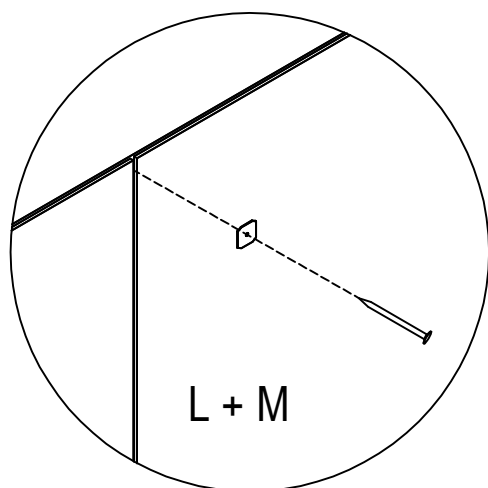

13

Atenção: Recomendamos pregar os fundos nas prateleiras também.

14