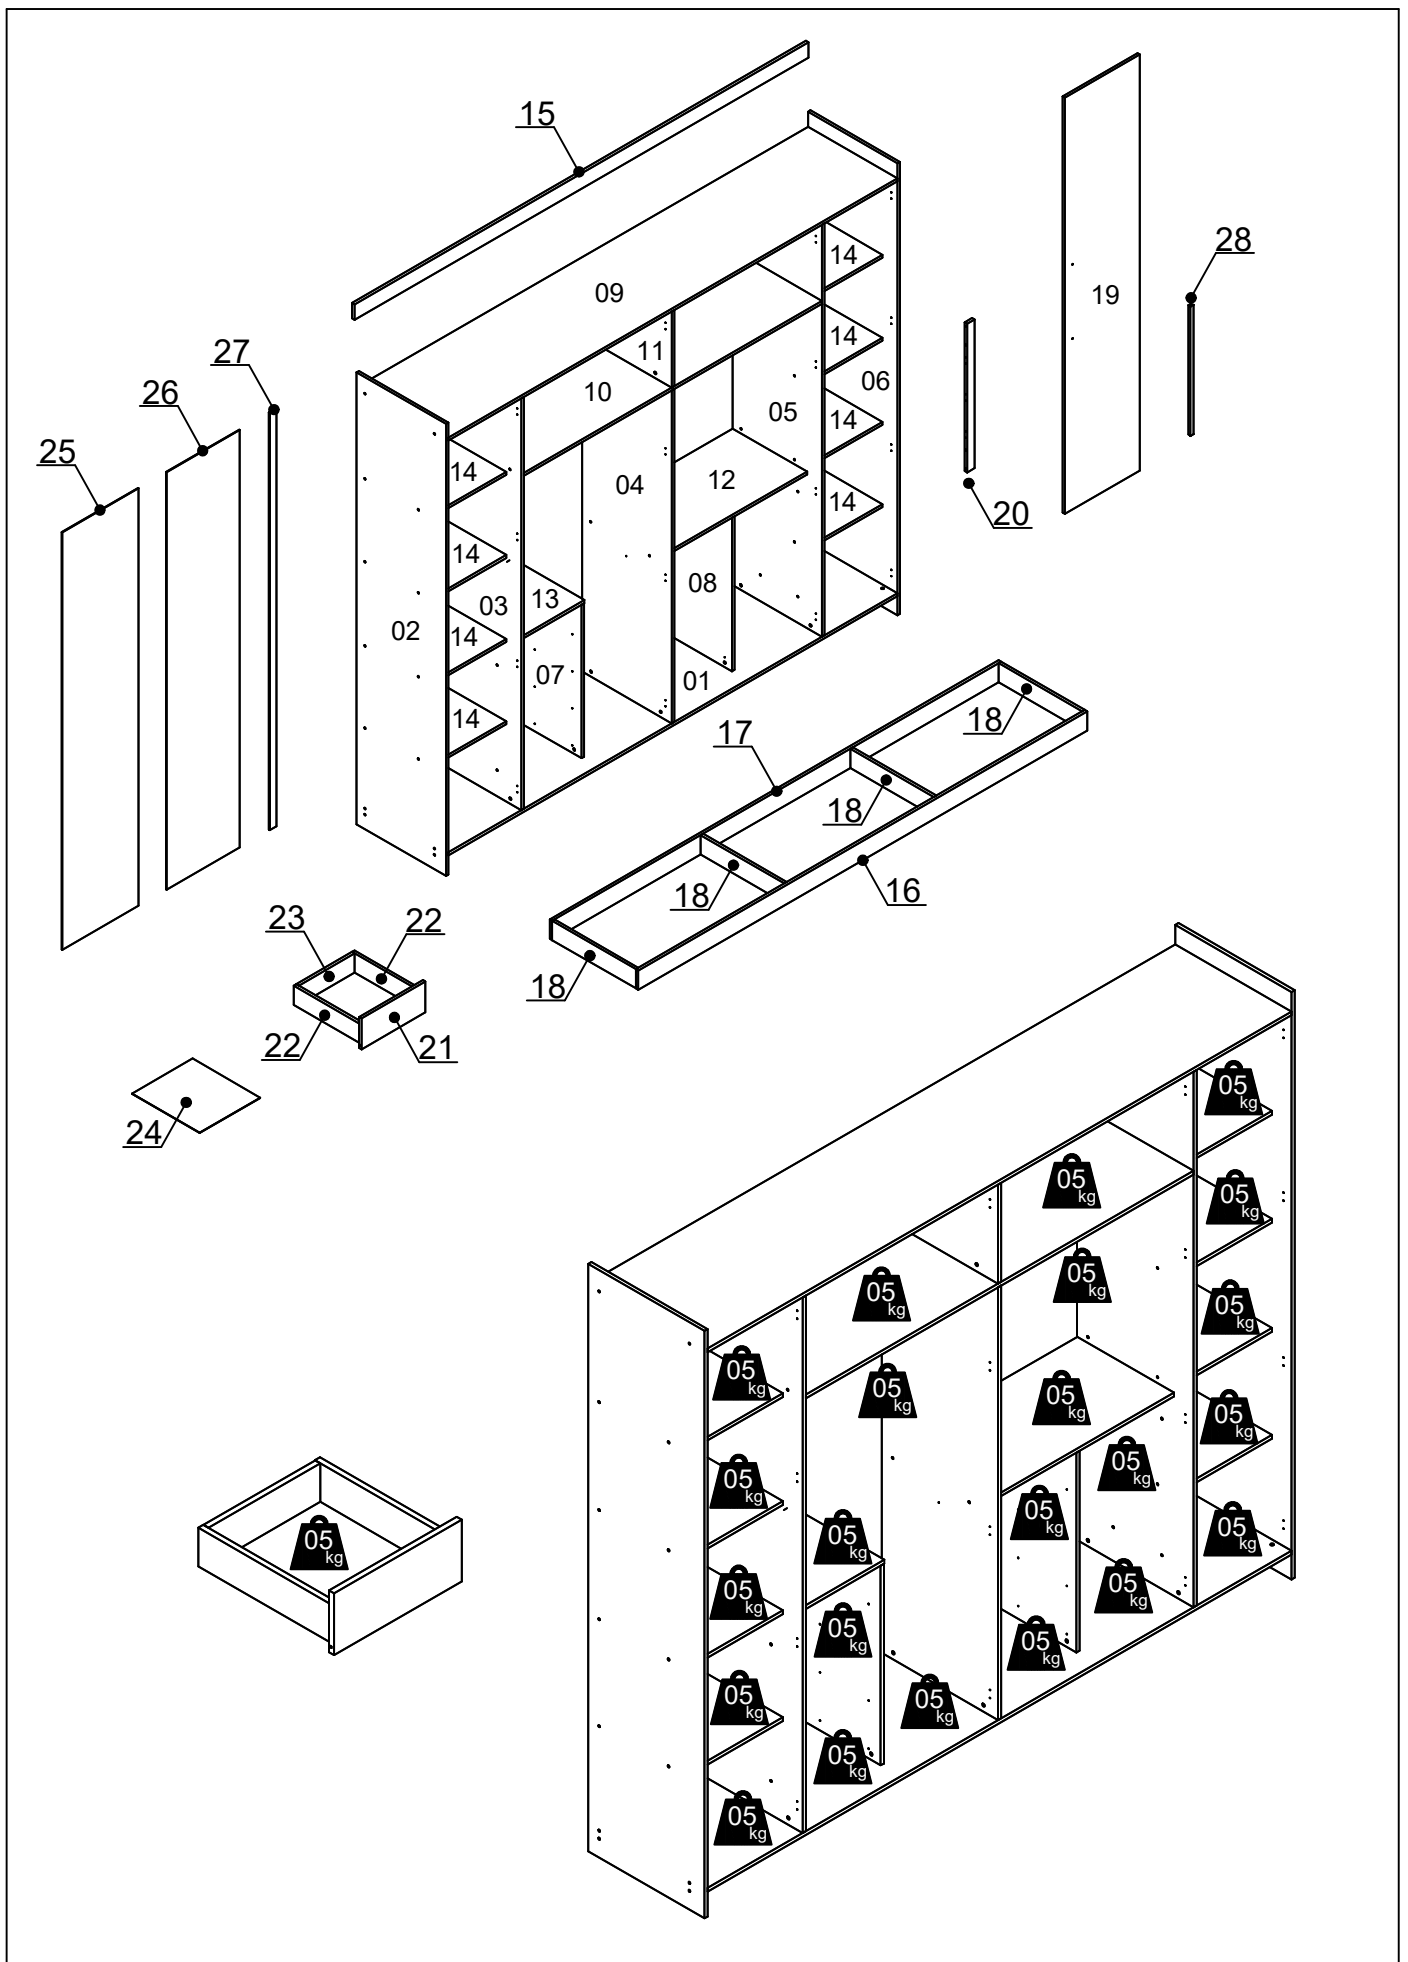

LISTA DE PEÇAS

Nº PEÇA	CÓD IND	DESCRIÇÃO	QTD	DIMENSÕES (mm)			PESO KG
				COMP	LARG	ESP	
21	08754	Frente de Gaveta	08	382	160	15	0,65
22	08755	Lateral de Gaveta	16	400	100	15	0,45
23	08741	Contra Fun. Gav.	08	334	100	15	0,35
24	08760	Fundo de Gaveta	08	405	364	2,5	0,35
25	08762	Fundo Maior	02	2162	456	2,5	2,15
26	08762	Fundo Menor	04	2162	437	2,5	2,10
27	08759	Perfil H	02	2160	40	6	0,30
28	****	Kit Puxador	01	670	20	15	0,10