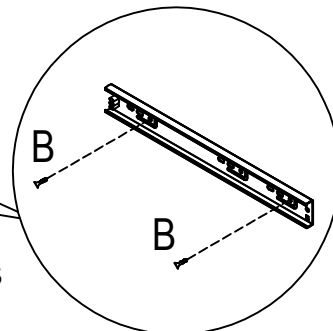

Fixar as corredeiras nas peças nº 07 e 08.